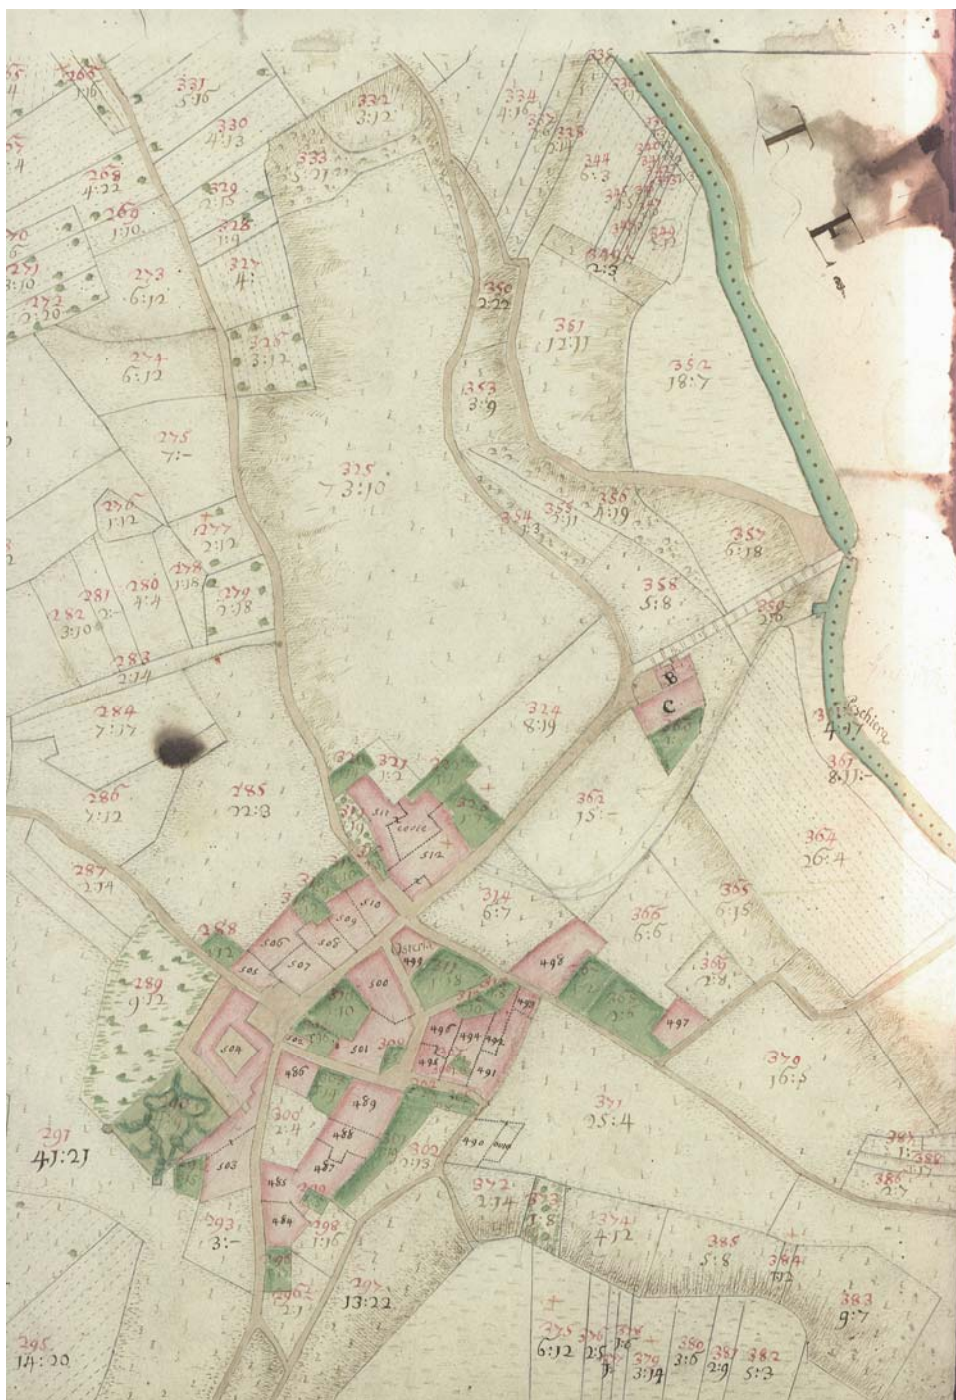

Info@saproject.it
www.saproject.it

Mappa del catasto di Maria Teresa d’Austria Bardello – centro storico

Maurizio Mazzucchelli
architetto

Alberto Mazzucchelli
ingegnere

Roberto Pozzi
architetto

DOCUMENTO DI PIANO 2012