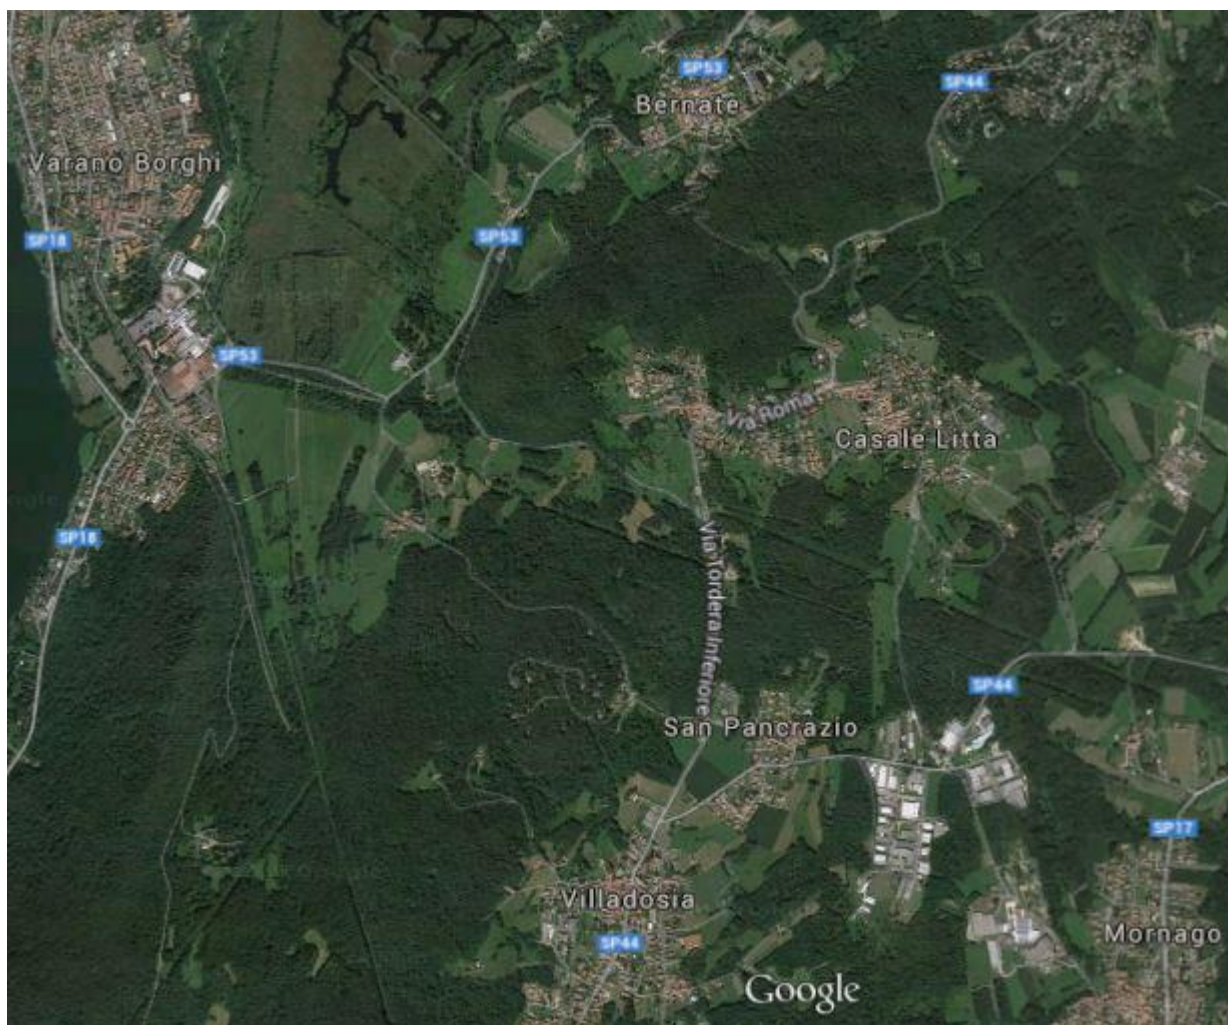

SOMMARIO CAPITOLO 2

2	COROGRAFIA	2-1
2.1	COMUNE DI CASALE LITTA	2-1
2.2	DESCRIZIONE DEL TERRITORIO	2-2

2 COROGRAFIA

Il Comune di Casale Litta si trova nel settore centrale della Provincia di Varese, tra il Lago di Varese a Nord, e il Lago di Comabbio a Ovest. Confina a Nord con il Comune di Inarzo, Bodio Lomnago e Daverio, a Ovest-Sud Ovest con il Comune di Crosio della Valle e Mornago, a Est-Sud Est con il Comune di Vergiate e Varano Borghi.

Il territorio comunale occupa una superficie di 10.66 Km² e si trova ad una altitudine compresa tra 414 m s.l.m., in corrispondenza delle alture presso la località Tordera, e i 238 m s.l.m. in corrispondenza della piana palustre della Palude Brabbia.

Il comune è caratterizzato dalla presenza di un nucleo urbano discontinuo sul territorio, dato dall'abitato di Casale Litta (sede comunale), da una serie di frazioni (Villadosia, San Pancrazio e Bernate) e piccoli agglomerati isolati individuabili nelle località di Case Pasquino, Bosco Grande, Gaggio, Molino Balzora, Roncascio. A confine con il Comune di Mornago, tra la frazione di San Pancrazio e il Torrente Strona, si trova un'area produttiva/industriale. La maggior parte del territorio comunale non urbanizzato, è occupato da copertura boschiva; limitate porzioni di territorio sono invece destinate a prati e seminativi a cui va aggiunta l'area naturale della Palude Brabbia.

Vista da satellite del territorio comunale di Casale Litta.