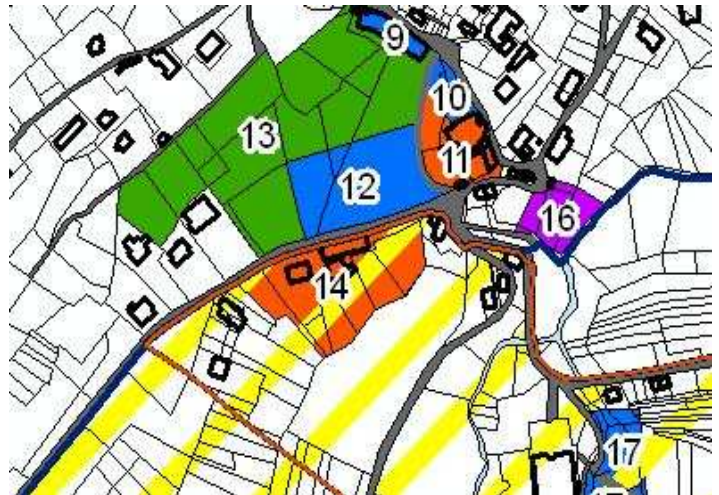

Scheda n°14

Identificazione :

[Area a verde pubblica](#)

Indirizzo:

[Via Provinciale per Orino](#)

Azzonamento:

[Verde e attrezzature pubbliche di uso pubblico, parcheggi, gioco, sport](#)

Consistenza dell'area:

[Mq. 6.517](#)

Caratteristiche attuali:

[Area adibita a bar/zona feste con annessa area giochi per bambini](#)

Titolo:

[Privato ad uso pubblico](#)

Individuazione area

Documentazione fotografica