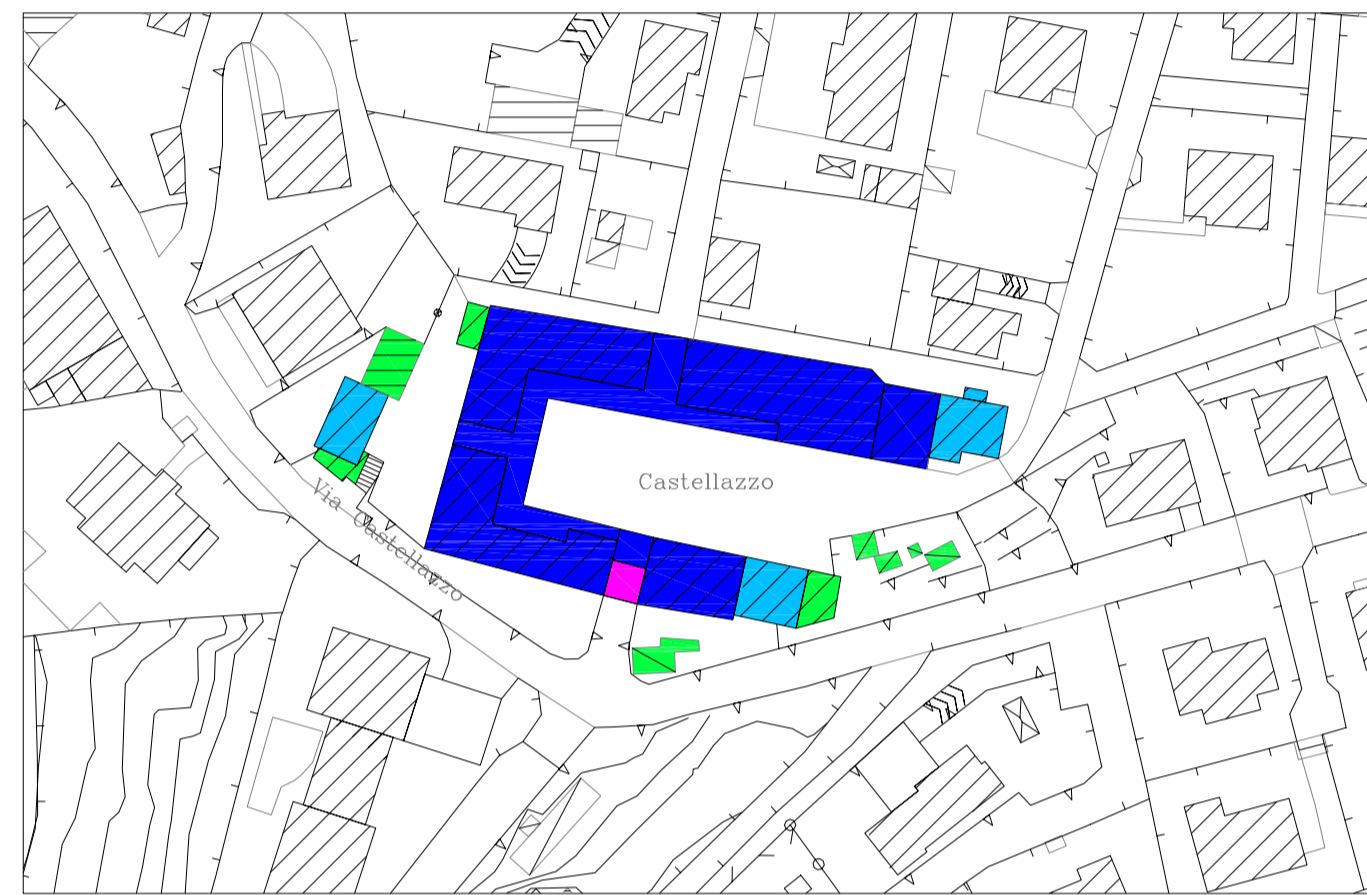

CASTELLAZZO

LEGENDA

- EDIFICIO CON SOLO PIANO TERRA
- EDIFICIO A DUE PIANI
- EDIFICIO A TRE PIANI
- EDIFICIO A QUATTRO PIANI