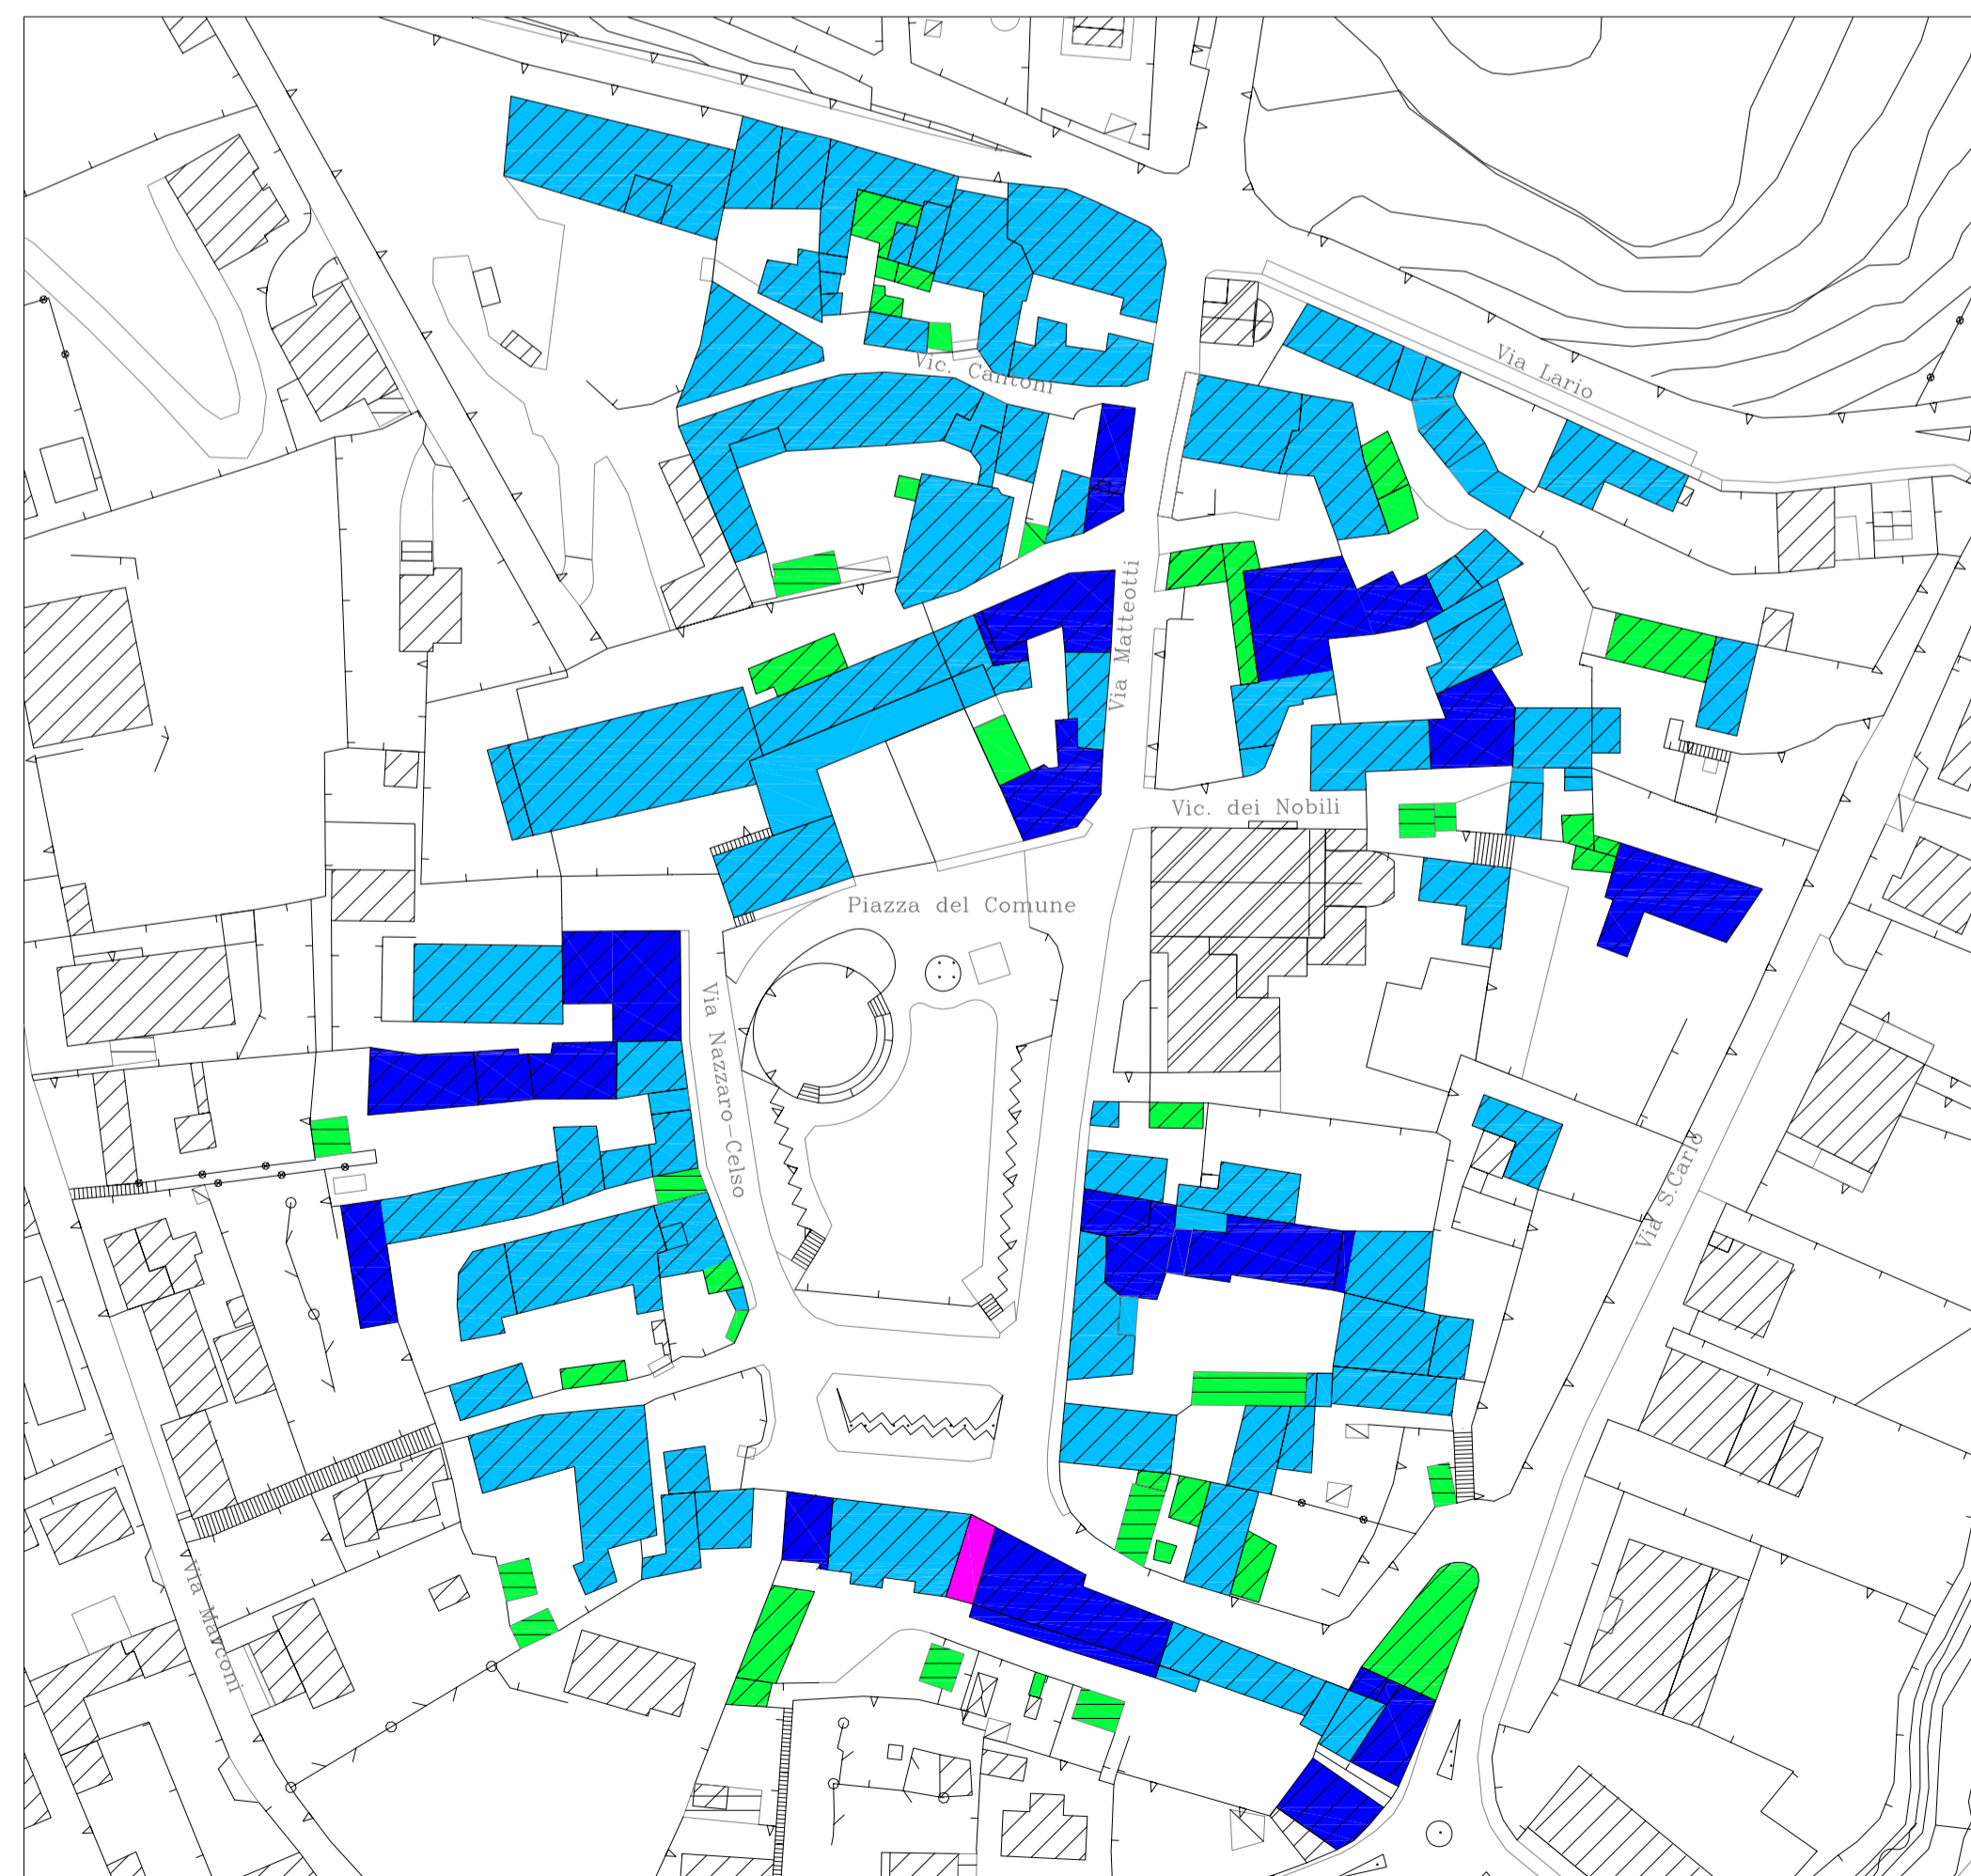

CASTRONNO

COMUNE DI CASTRONNO
Provincia di Varese
Regione Lombardia

PIANO DI GOVERNO DEL TERRITORIO

PIANO DELLE REGOLE

NUCLEI DI ANTICA FORMAZIONE
CONSISTENZA EDILIZIA
DEI FABBRICATI ESISTENTI
(modificato a seguito di osservazioni)

scala: 1:1.000
data: ottobre 2011

PR 03