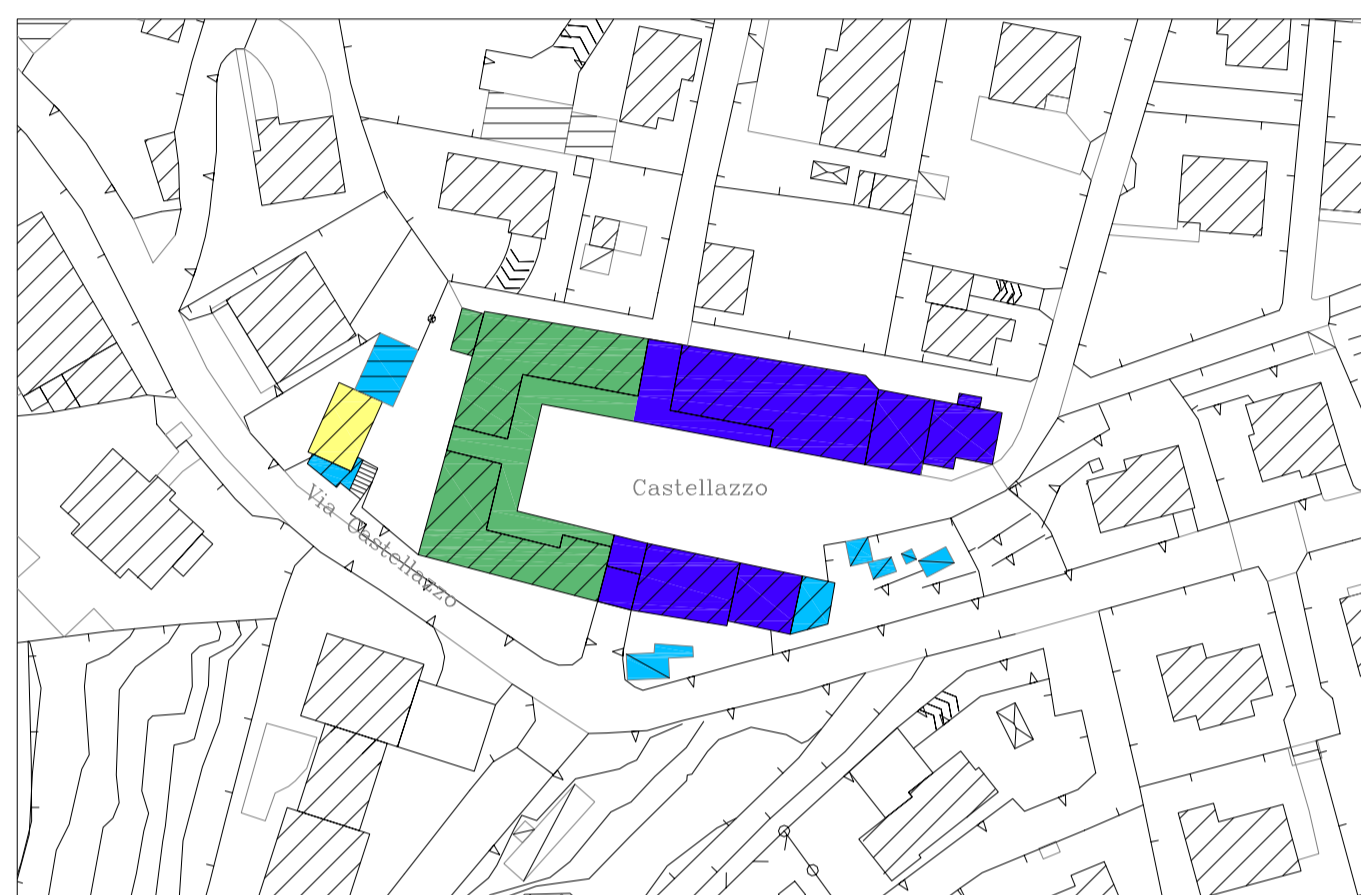

CASTELLAZZO