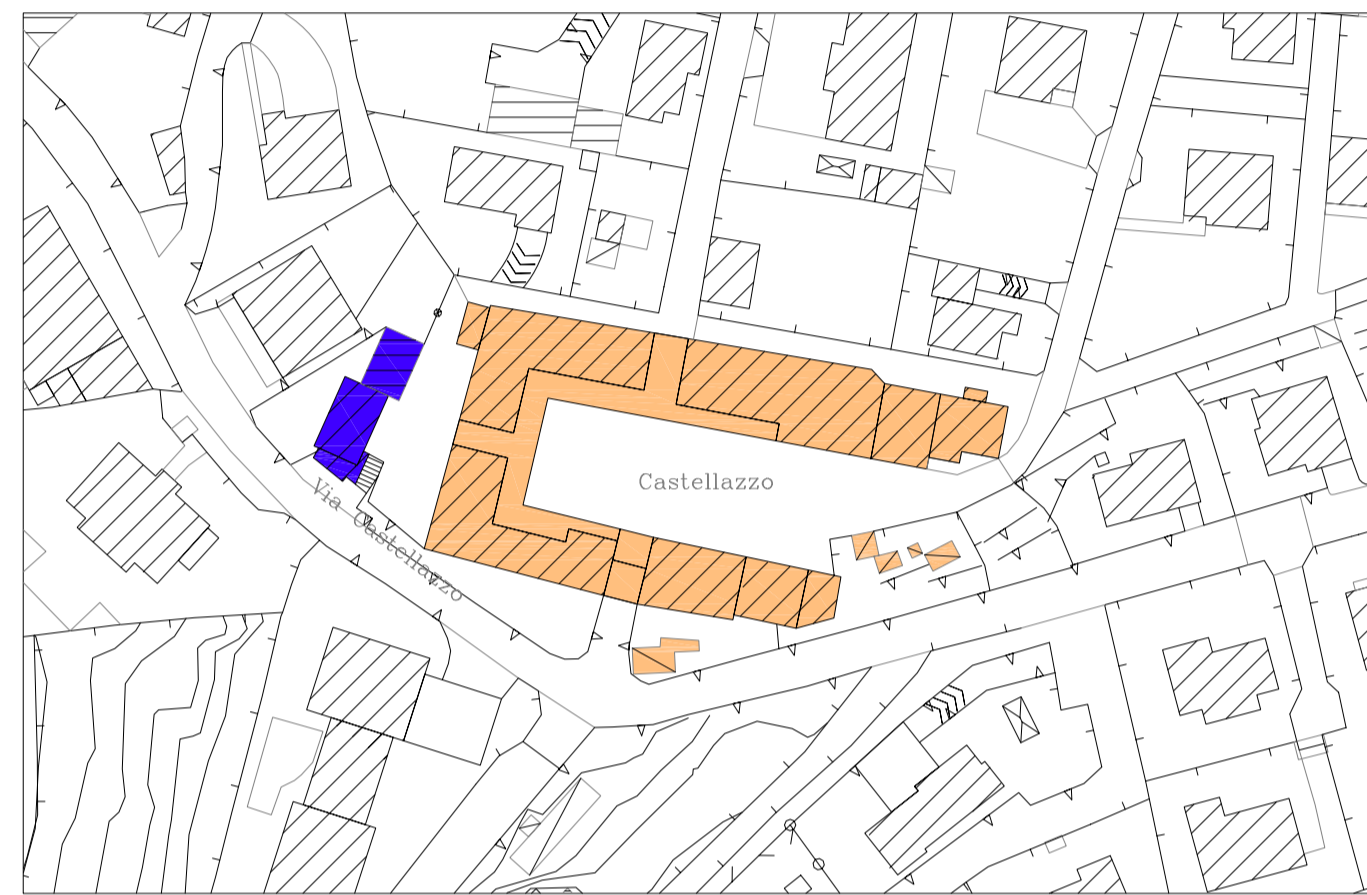

CASTELLAZZO

LEGENDA

- EDIFICIO IN BUONE CONDIZIONI
- EDIFICIO DETERIORATO
- EDIFICIO PERICOLANTE