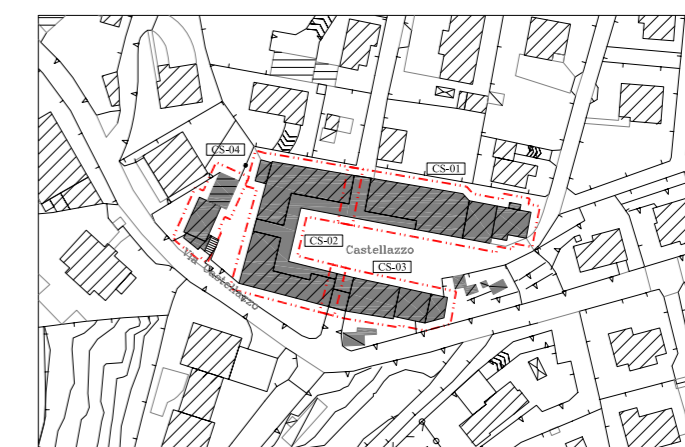

CASTELLAZZO