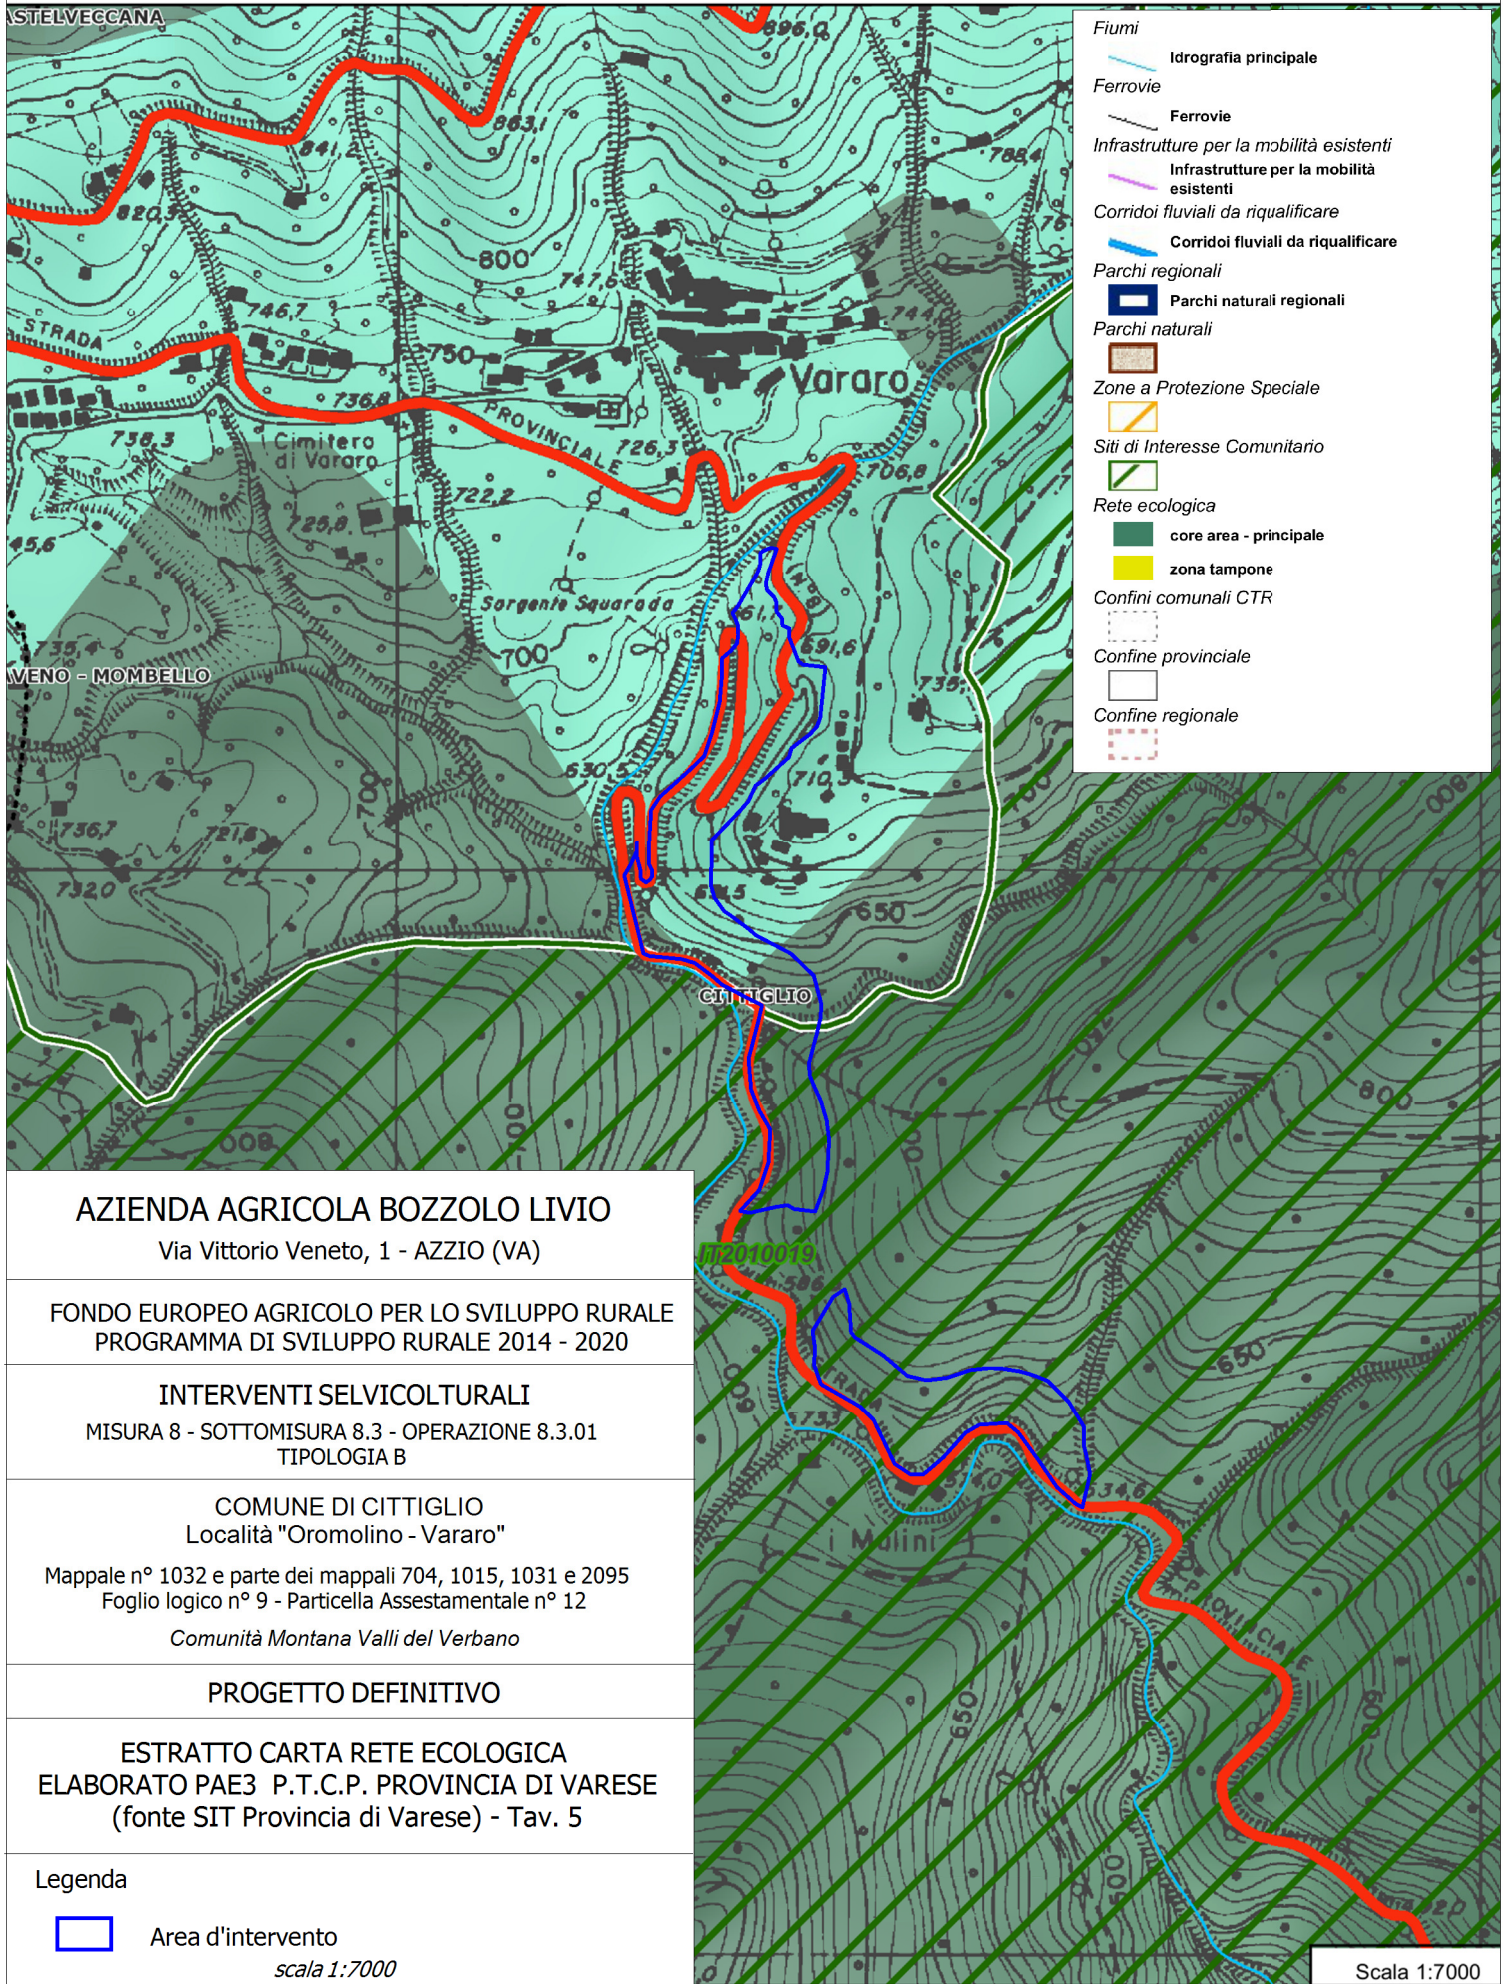

Estratto dal PTCP della Provincia di Varese

Tema Paesaggio

AZIENDA AGRICOLA BOZZOLO LIVIO

Via Vittorio Veneto, 1 - AZZIO (VA)

FONDO EUROPEO AGRICOLA PER LO SVILUPPO RURALE
PROGRAMMA DI SVILUPPO RURALE 2014 - 2020

INTERVENTI SELVICOLTURALI

MISURA 8 - SOTTOMISURA 8.3 - OPERAZIONE 8.3.01
TIPOLOGIA B

COMUNE DI CITTIGLIO
Località "Oromolino - Vararo"

Mappale n° 1032 e parte dei mappali 704, 1015, 1031 e 2095
Foglio logico n° 9 - Particella Assestamentale n° 12

Comunità Montana Valli del Verbano

PROGETTO DEFINITIVO

ESTRATTO CARTA RETE ECOLOGICA
ELABORATO PAE3 P.T.C.P. PROVINCIA DI VARESE
(fonte SIT Provincia di Varese) - Tav. 5

Legenda

 Area d'intervento

scala 1:7000

Scala 1:7000