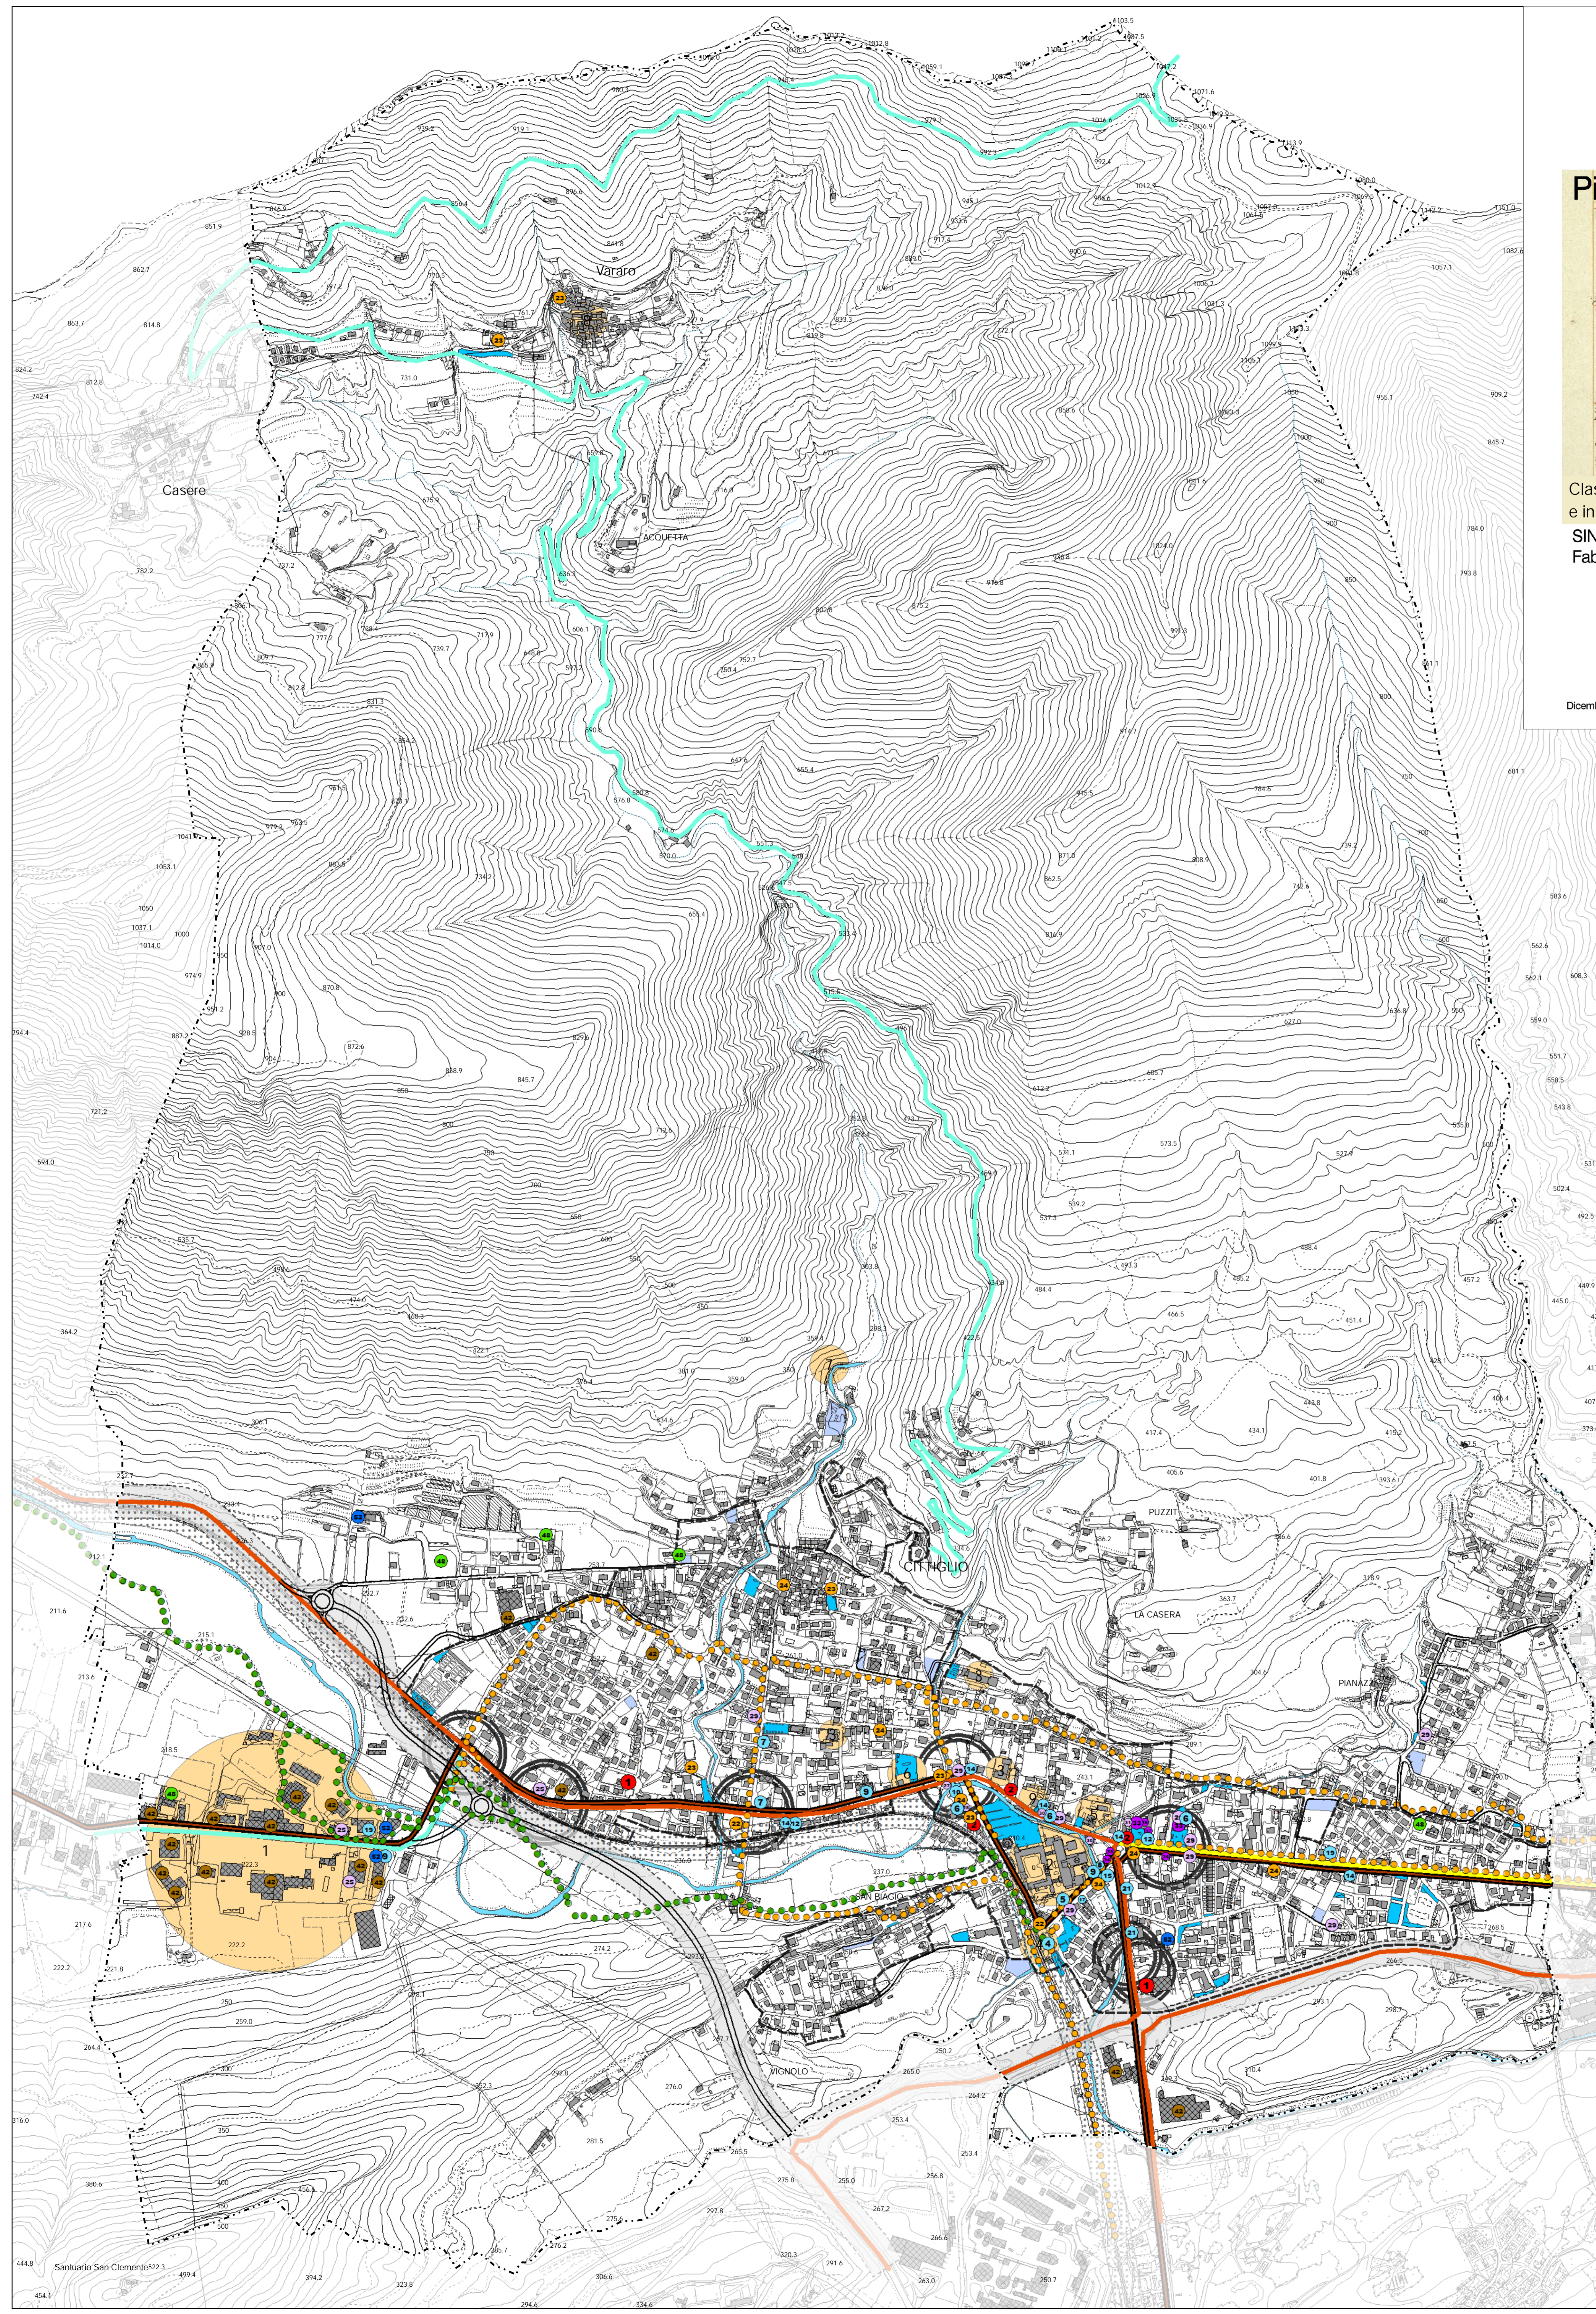

Provincia di Varese

COMUNE DI CITTIGLIO

Piano di Governo del Territorio DOCUMENTO DI PIANO

Classificazione stradale, attività commerciali e interventi sulla mobilità **DdP11**
scala 1:5.000

SINDACO
Fabrizio ANZANI

Dicembre 2011

- Limite centro abitato
- Strade extraurbane secondarie
- Strade urbane di quartiere
- Strade locali urbane
- Strade locali extraurbane
- Viabilità di progetto
- Pista ciclabile di fondo valle Comunità Montana VV
- Pista ciclabile di mezza costa comunale
- Linee di trasporto pubblico extraurbano
- Fascia di rispetto ferroviaria
- Fascia di rispetto stradale
- Attività commerciali alimentari**
 - alimentari media struttura di vendita
 - pasticceria, panetteria
- Attività commerciali non alimentari**
 - tabaccheria
 - farmacia
 - abbigliamento
 - arredamento, lampadari
 - elettrodomestici
 - ferramenta, materiali da costruzione
 - cartoleria, edicola
 - oreficeria
 - articoli di uso domestico
 - fiorista
 - prodotti agricoli
 - concessionario auto, moto
 - distributore benzina
- Pubblici esercizi**
 - albergo
 - ristorante, pizzeria
 - bar
- Attività artigianali di servizio**
 - autofficina
 - calzolaio
 - lavanderia
 - parrucchiere, estetista
 - onoranze funebri
 - ottico
- Altre attività di servizio**
 - banca
 - agenzia assicurazioni
 - agenzia immobiliare
 - autoscuola
- Attività artigianali e industriali**
 - Attività artigianali e industriali
- Aziende agricole e affini**
 - Aziende agricole e affini
- Attività commerciali all'ingrosso**
 - Attività commerciali all'ingrosso
- R** Incroci critici
 - 1. Zona industriale
 - 2. Ospedale
 - 3. Scuole
 - 4. Stazione ferroviaria
 - 5. Municipio, Comando Unione Locale
 - 6. Poste, area mercato
 - 7. Sentiero S. Giulio Cascate
 - 8. Vararo
 - 9. Centro Aggregazione Giovanile