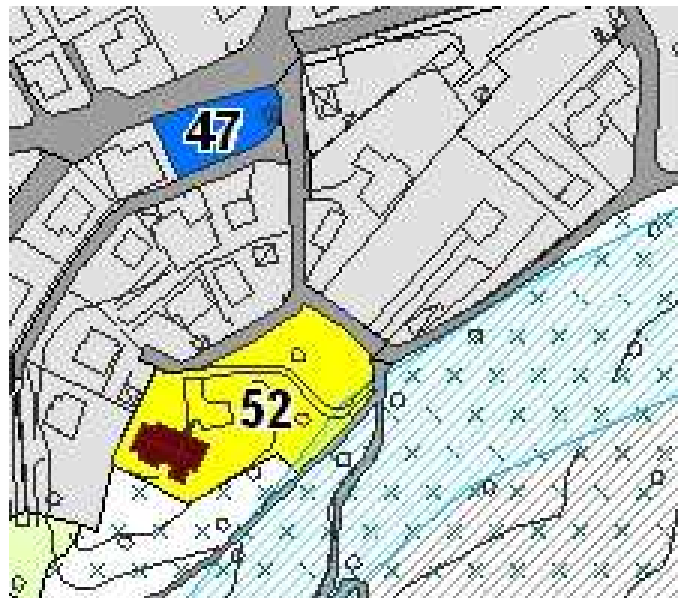

Scheda n°52

Caratteristiche attuali:

[Chiesa della Madonna del Buon Consiglio](#)

Indirizzo:

[Via Rimembranze](#)

Azzonamento:

[Servizi religiosi e di culto](#)

Consistenza dell'area:

[Mq. 3.173](#)

Attuate:

[Attuati Mq. 3.173](#)

Estratto aerofotogrammetrico