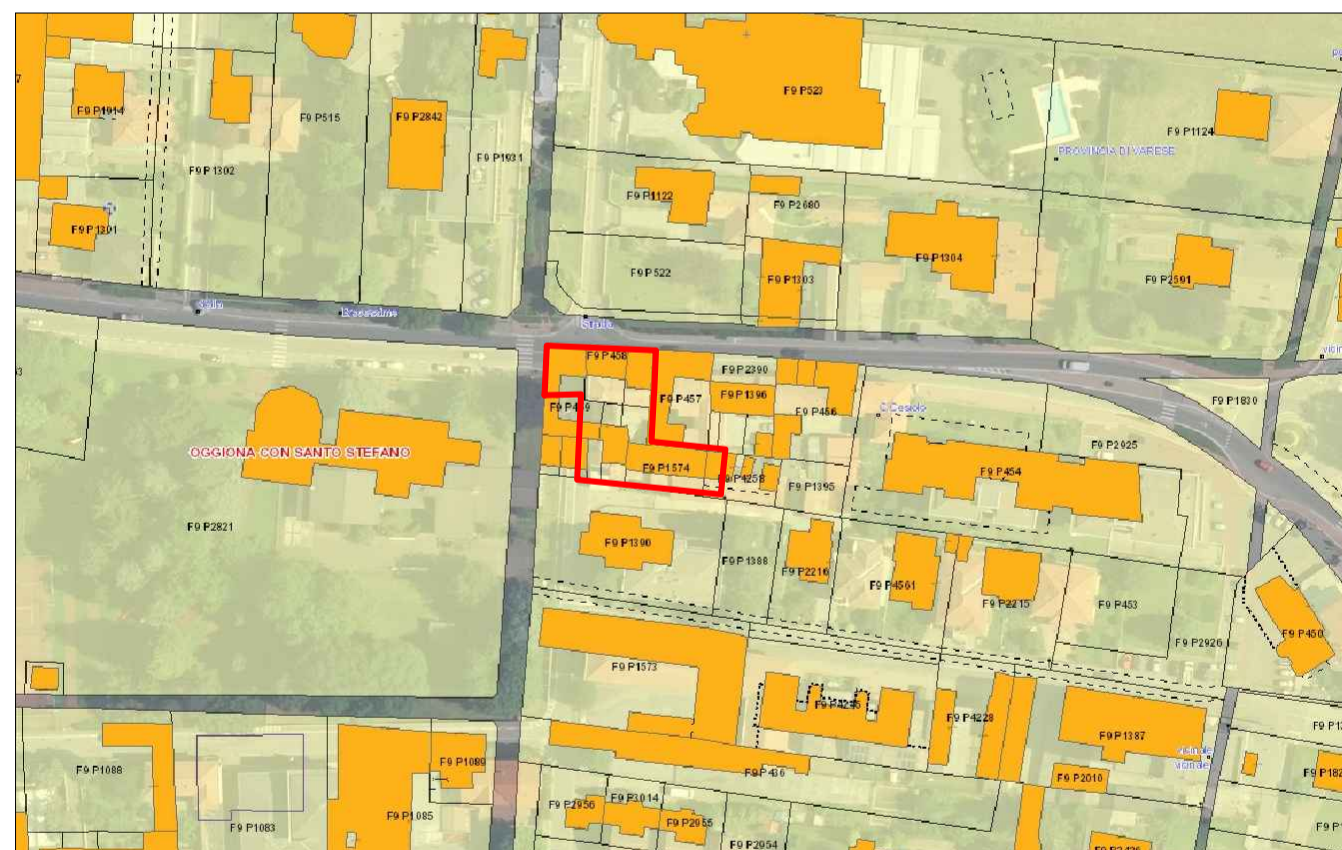

AREA IN VIA BONACALZA

FOTO AEREA

ESTRATTO MAPPA

AREA IN VIA VIII MARZO

FOTO AEREA

ESTRATTO MAPPA

AREA IN VIA DELLE ARTI

FOTO AEREA

ESTRATTO MAPPA

FOTO AEREA GENERALE

Studio Martegani via Castelli 1, 21013 Gallarate (VA) tel/fax 0331-776139 e-mail studio.martegani@gmail.com	PROGETTO: P.I.I. Via Bonacalza, Via VIII Marzo, Via delle Arti	tavola numero 01
	OGGETTO: - PROPOSTA DI VARIANTE - INQUADRAMENTO GENERALE Foto aeree - Estratti mappa	scala -- data 16/08/2022 aggiornamenti:
Dott. Ing. Alfredo Martegani	LOCALITA': Oggiona con Santo Stefano (VA), Via Bonacalza	
	COMMITTENTE: DI.MA. SRL	