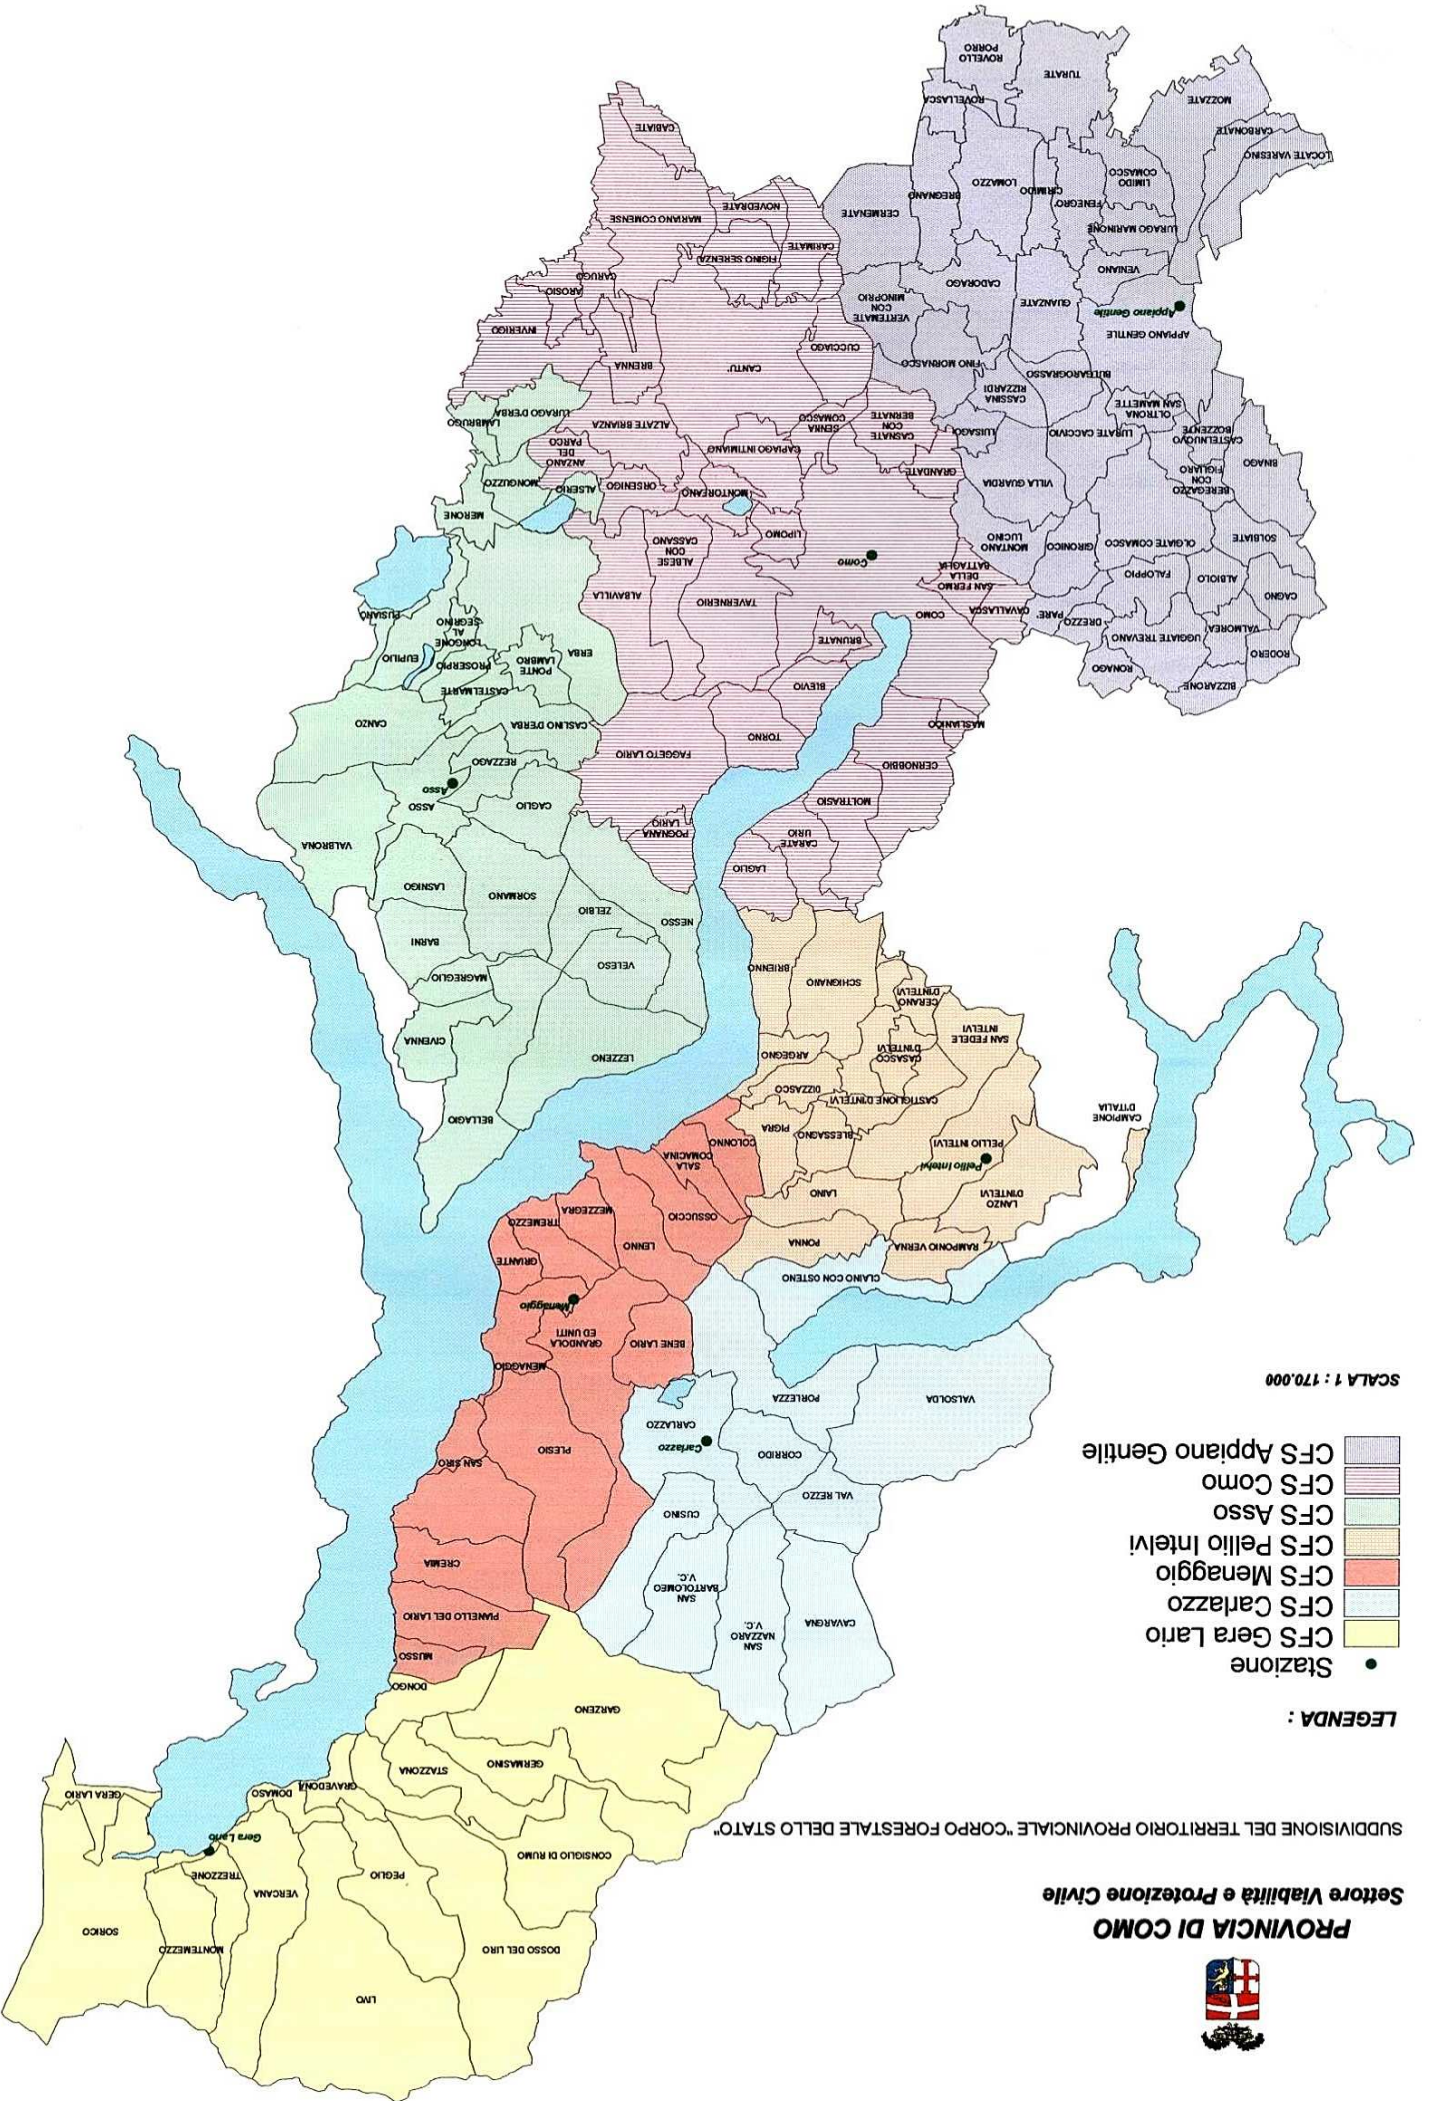

PROVINCIA DI COMO
Settore Viabilità e Protezione Civile
SUDDIVISIONE DEL TERRITORIO PROVINCIALE "CORPO FORESTALE DELLO STATO"

SCALA 1 : 170.000

- LEGENDA :**
- Stazione
 - CFS Gera Lario
 - CFS Carizzo
 - CFS Menaggio
 - CFS Pello Intevi
 - CFS Asso
 - CFS Como
 - CFS Appiano Gentile