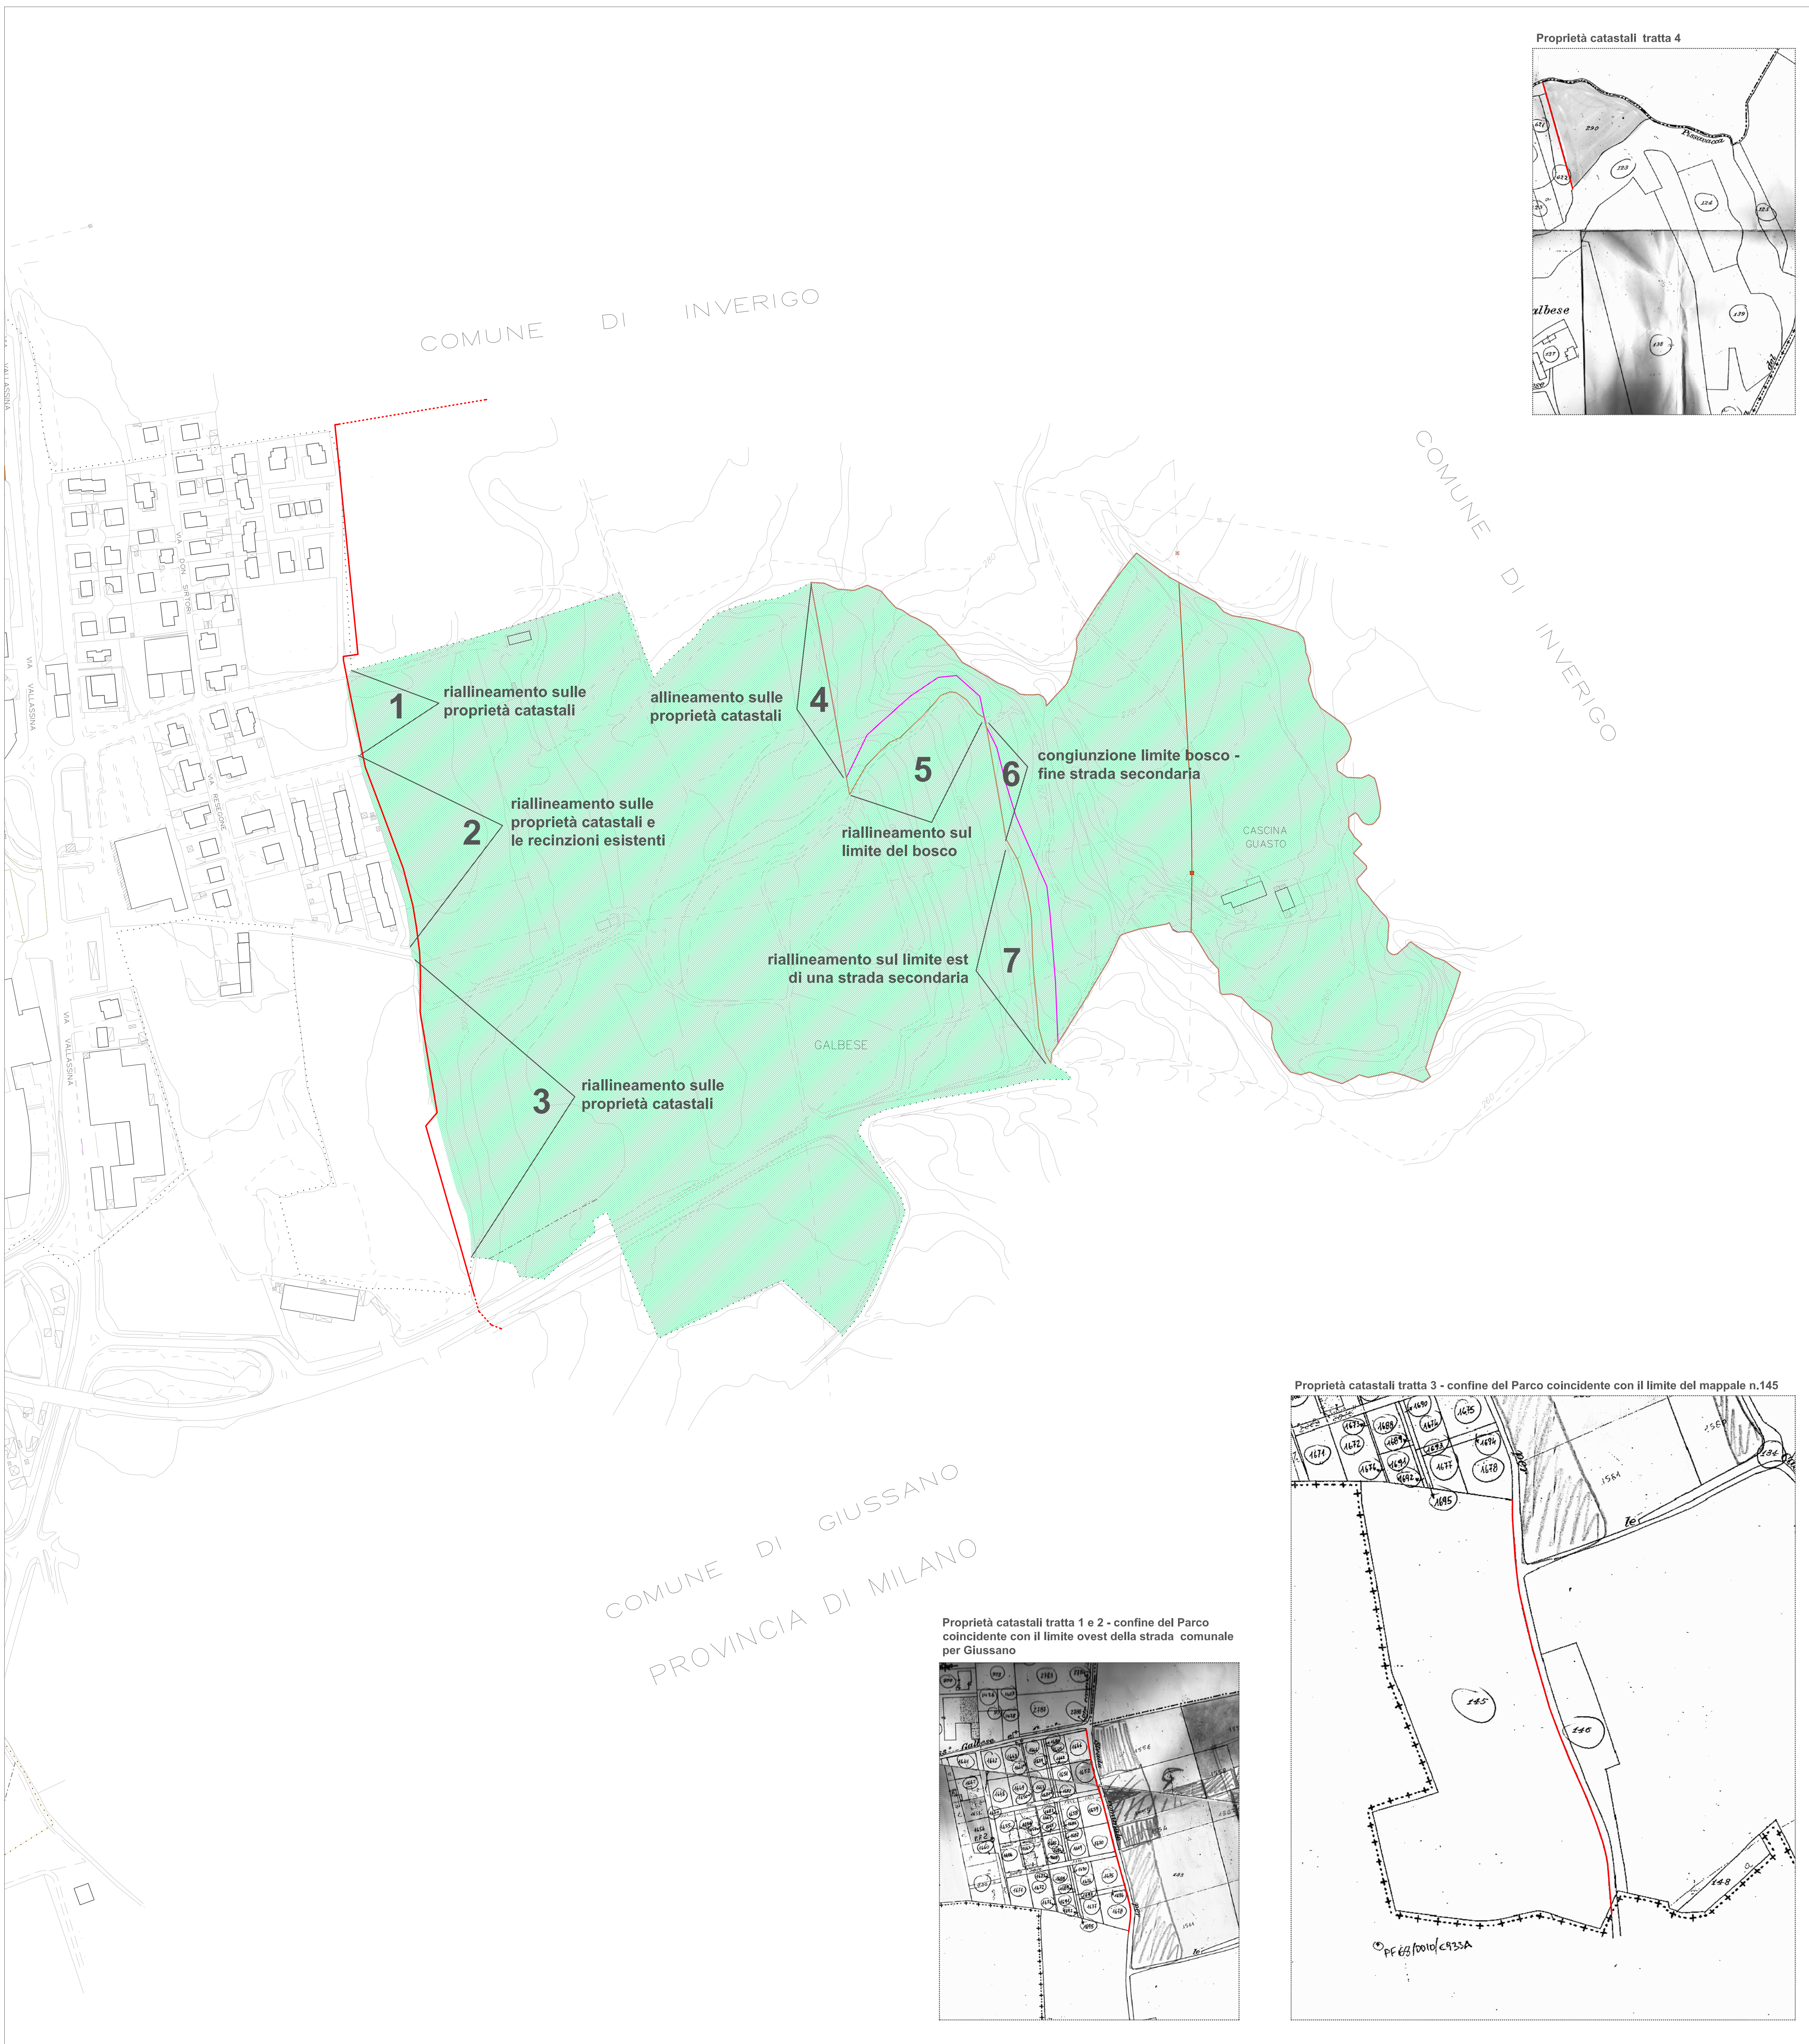

LEGENDA

- Parco Regionale della Valle del Lambro
- Perimetro Parco Regionale della Valle del Lambro (fonte GEOPORTALE LOMBARDIA)
- Perimetro Parco Naturale
- Perimetro Parco Naturale (fonte GEOPORTALE LOMBARDIA)
- Confine comunale

Proprietà catastali tratta 4

Proprietà catastali tratta 3 - confine del Parco coincidente con il limite del mappale n.145

Proprietà catastali tratta 1 e 2 - confine del Parco coincidente con il limite ovest della strada comunale per Giusano

COMUNE DI AROSIO
PROVINCIA DI COMO

Piano di Governo del Territorio
L.R. 11 marzo 2005, n. 12

IL PROGETTISTA
Dott. Arch. GIACOMO AMADEO
Ordine Architetti Prov. MI n. 3592

ALLEGATO C
Definizione e descrizione
confini di sistema del Parco
della Valle del Lambro