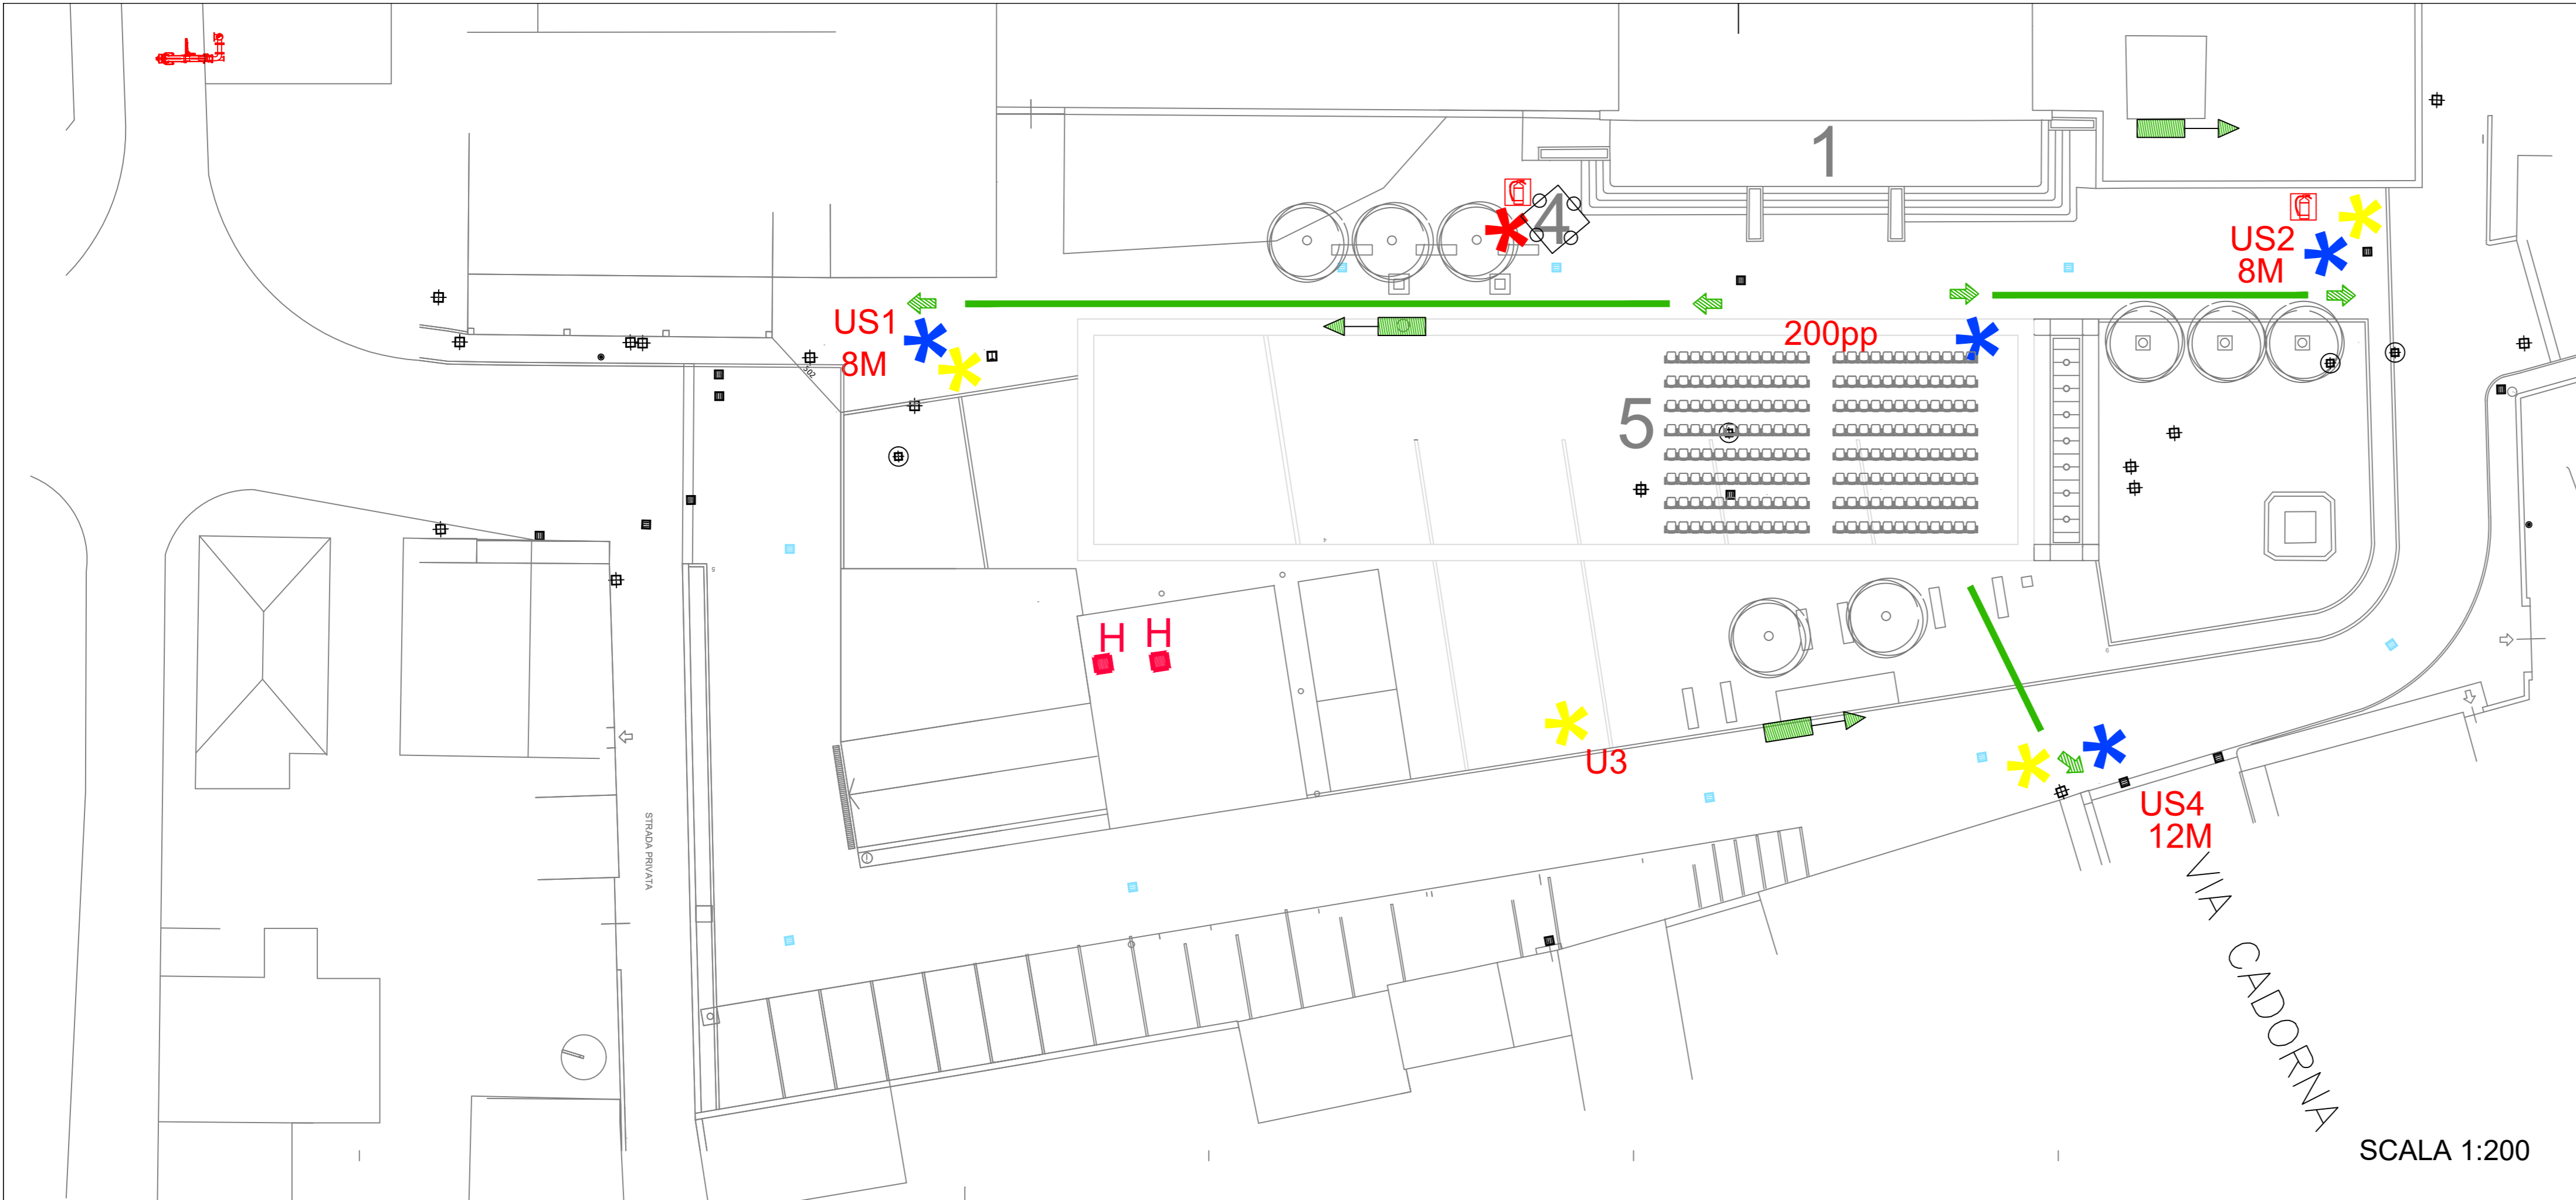

COMUNE DI BULGAROGRASSO

PIAZZA RISORGIMENTO

PLANIMETRIA EMERGENZE CONFIGURAZIONE CERIMONIE

LEGENDA STAND:

- 1 - PALCO
- 4 - TORRE FARO
- 5 - PUBBLICO

ISTRUZIONE DI SICUREZZA

NORME DI COMPORTAMENTO

- Vietato l'accesso alle zone interdette al pubblico
- Vietato fumare e usare fiamme libere senza autorizzazione e senza idonee misure di precauzione
- Vietato gettare nei centri mozziconi, materiali infiammabili, ecc
- Vietato usare acqua per spegnere incendi su apparecchiature elettriche in tensione

	PULSANTE DI SGANCIO GENERALE		PERCORSO D'ESODO
	IDRANTE DN 70 SOPRASUOLO		TRANSENNE FISSE (PRESIATE)
	ESTINTORE A POLVERE 9KG - MIN.		PRESIDIO SANITARIO
	ADDETTO SAFETY		ADDETTO COVID
	ADDETTO ALTO RISCHIO ANTINCENDIO		ALLARME ACUSTICO
	VIA DI FUGA IN PIANO		USCITA DI SICUREZZA
	VIA DI FUGA IN DISCESA		NUMERO DI MODULI (largh 60cm)
	VIA DI FUGA IN SALITA		WC e WC DISABILI
	VIA DI FUGA IN SALITA		CARTELLI VIA DI FUGA ILLUMINATO
			CORDONE MOBILE

NUMERI TELEFONICI DI EMERGENZA

Numero Unico di Emergenza Europeo **112**

DATA: 18/01/2022
SCALA 1: 200

ELABORATO
2RC

SCALA 1:200