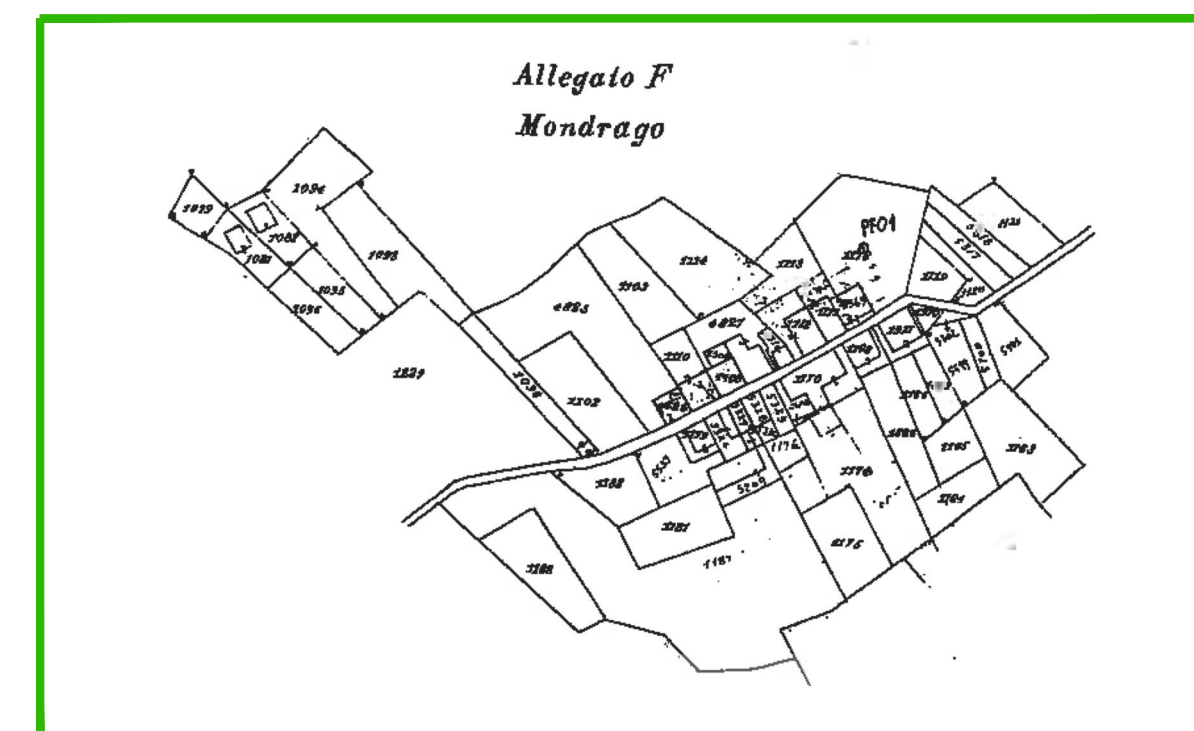

CATASTO MATRICE 1939-1948 AGGIORNATA

COMUNE DI CAVARGNA
- Provincia di Como -

PIANO DI GOVERNO DEL TERRITORIO

PIANO DELLE REGOLE

PIANO ADOTTATO
LUGLIO 2014

tavola n.
PdR-07

scala
1:2.000

EVOLUZIONE DEI NUCLEI STORICI - Cartografia storico - catastale -

Adozione	Delib. C.C. n°..... del .....
Deposito	dal ..... al .....
Pubblicazione del deposito	Quotidiano locale ..... del .....
Observazioni	B.U.R.L. n°..... dal ..... al .....
Observazioni A.S.L.	.....
Observazioni A.R.P.A.	.....
Parere provinciale di compatibilità con il P.T.C.P.	.....
Sindaco	Rag. Gavino Fiori .....
Segretario comunale	.....

Progettista