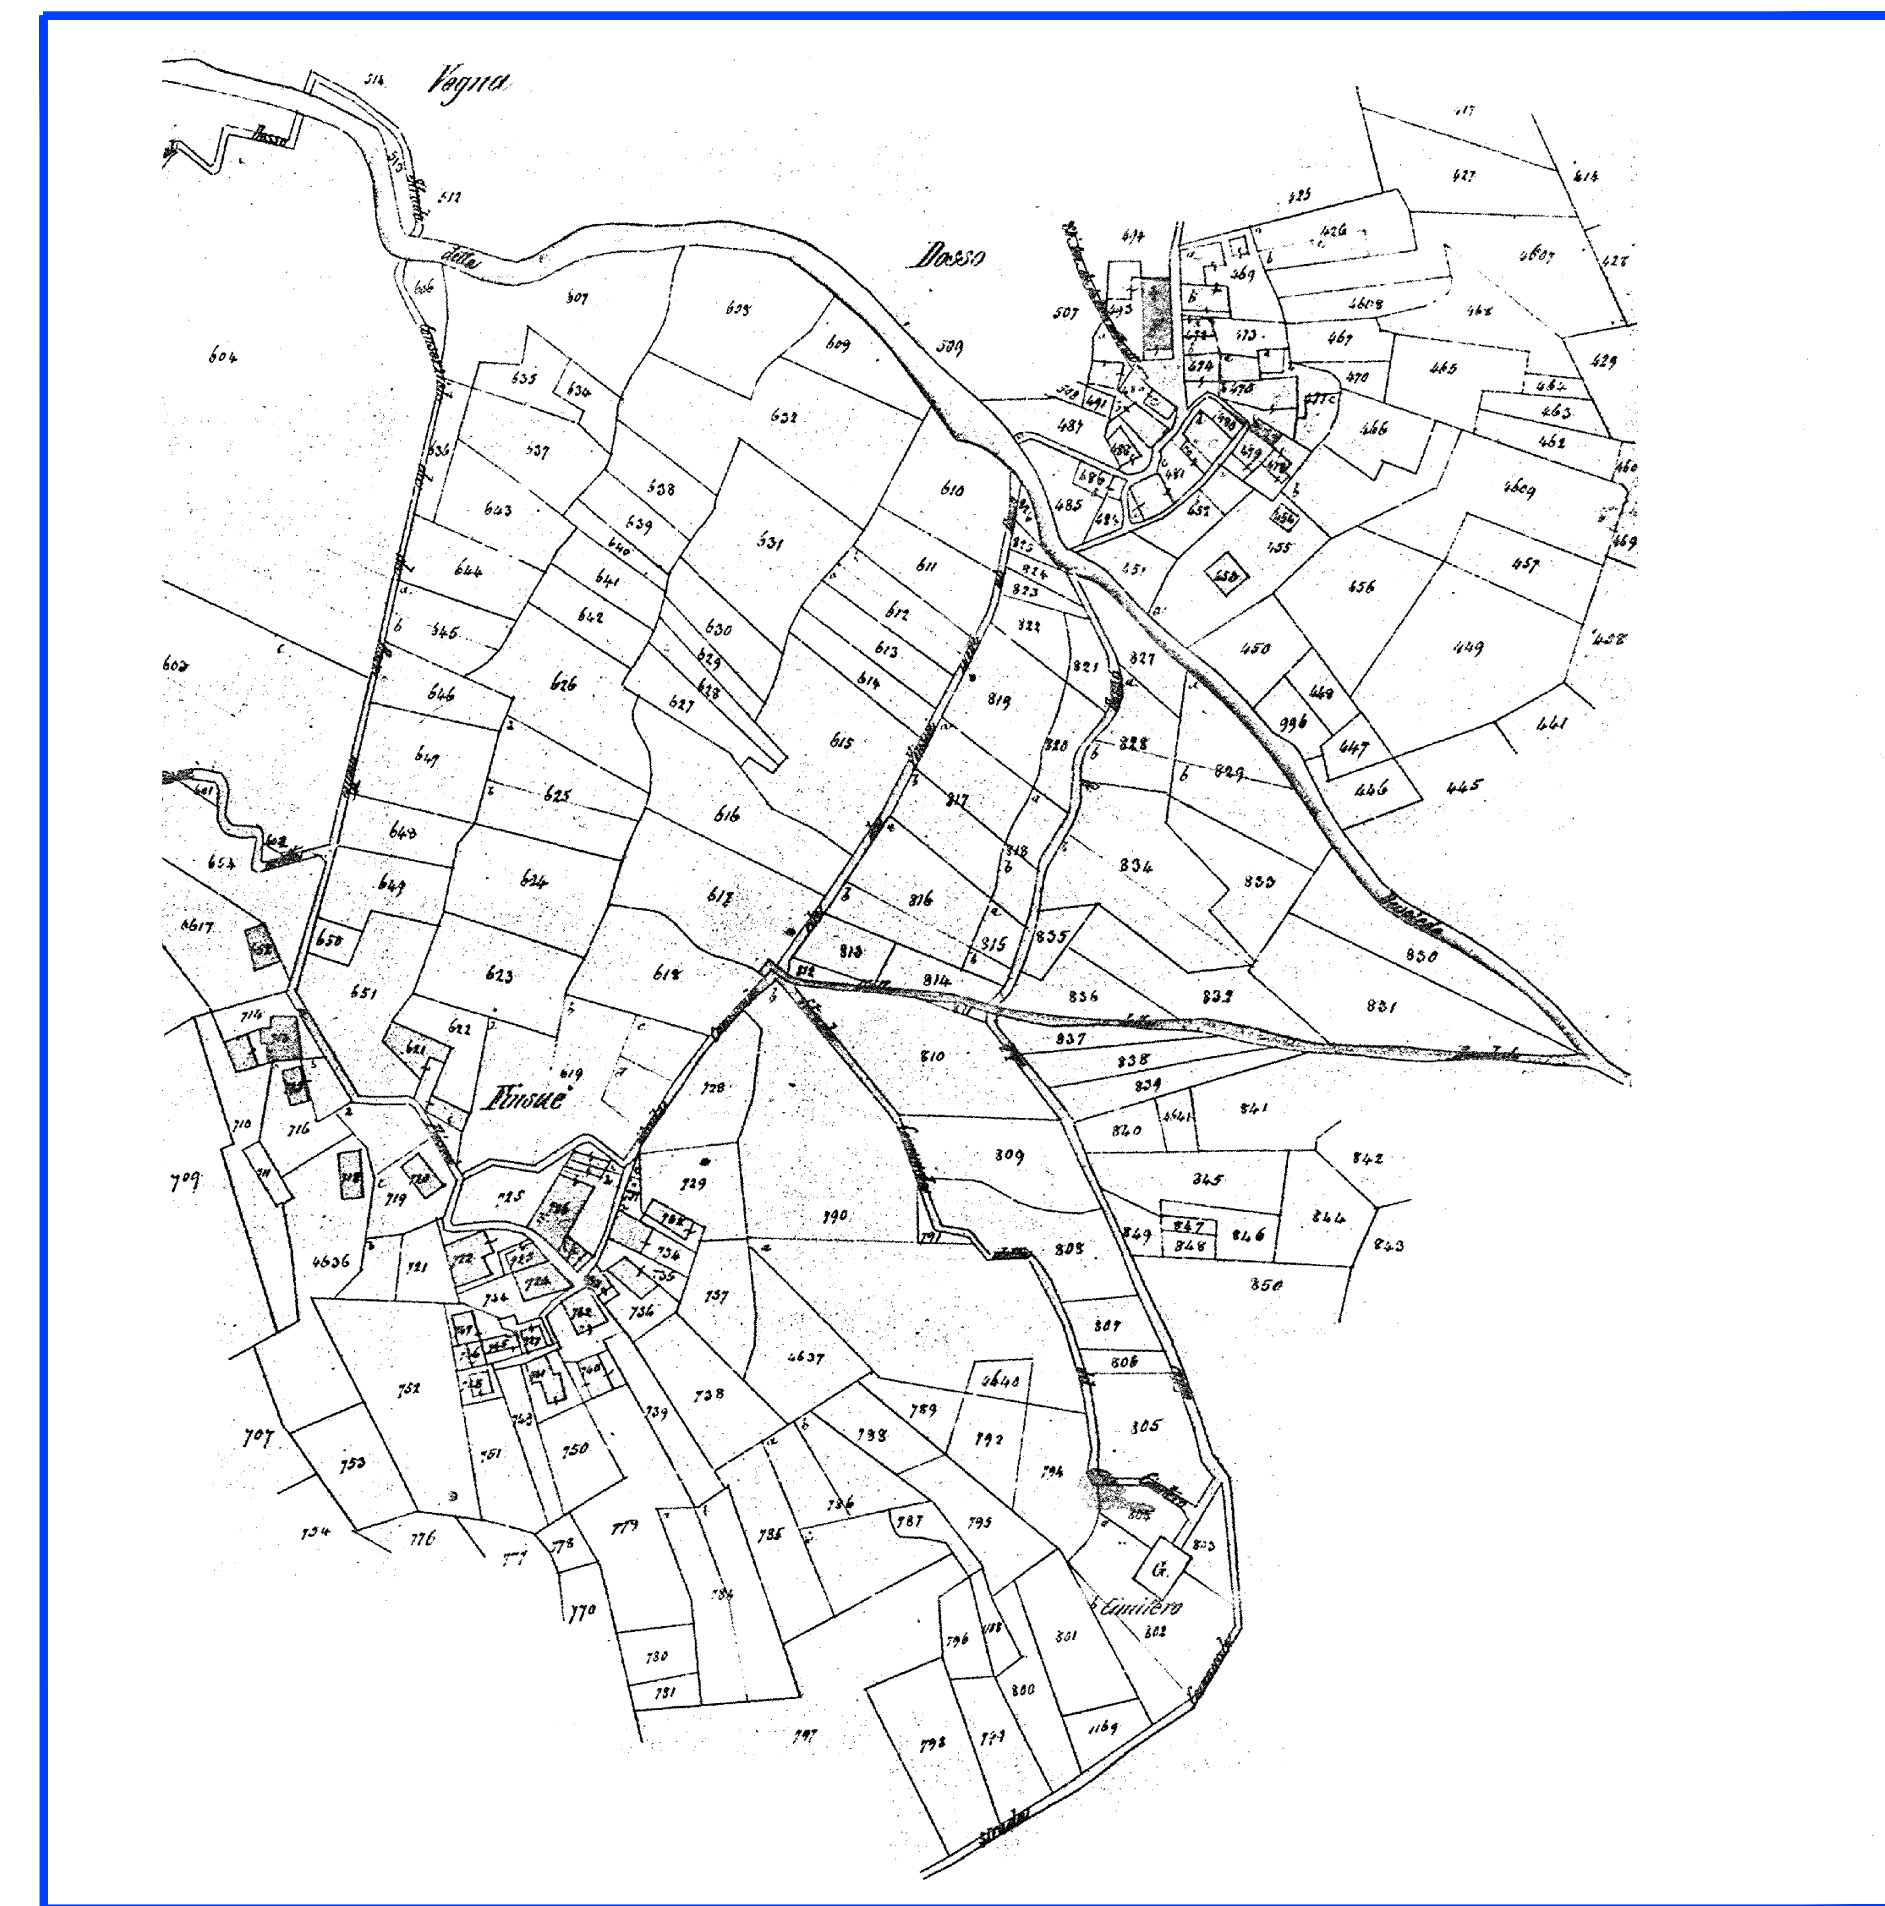

CATASTO CESSATO