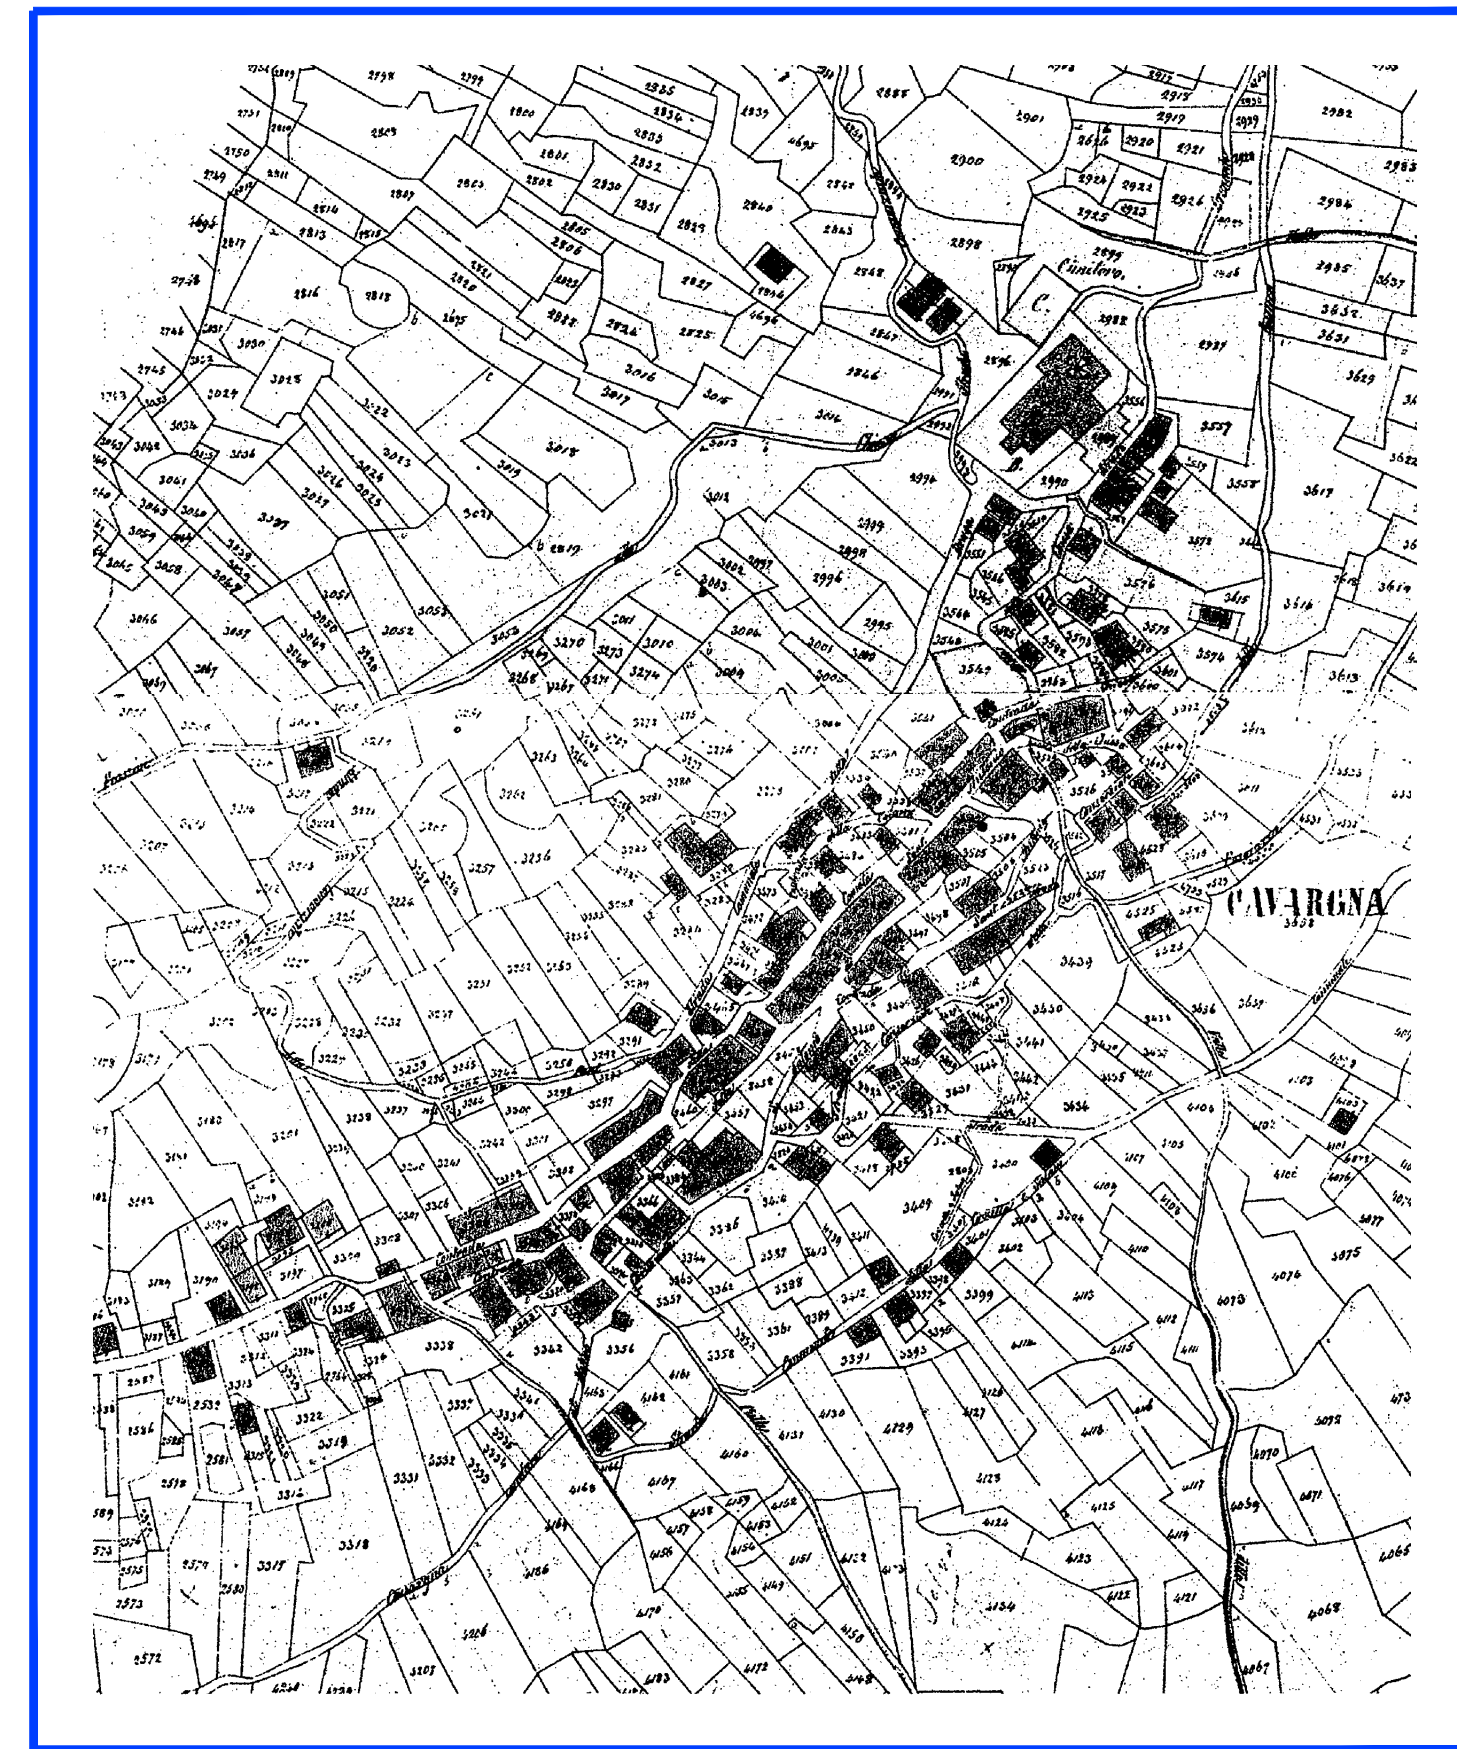

CATASTO CESSATO