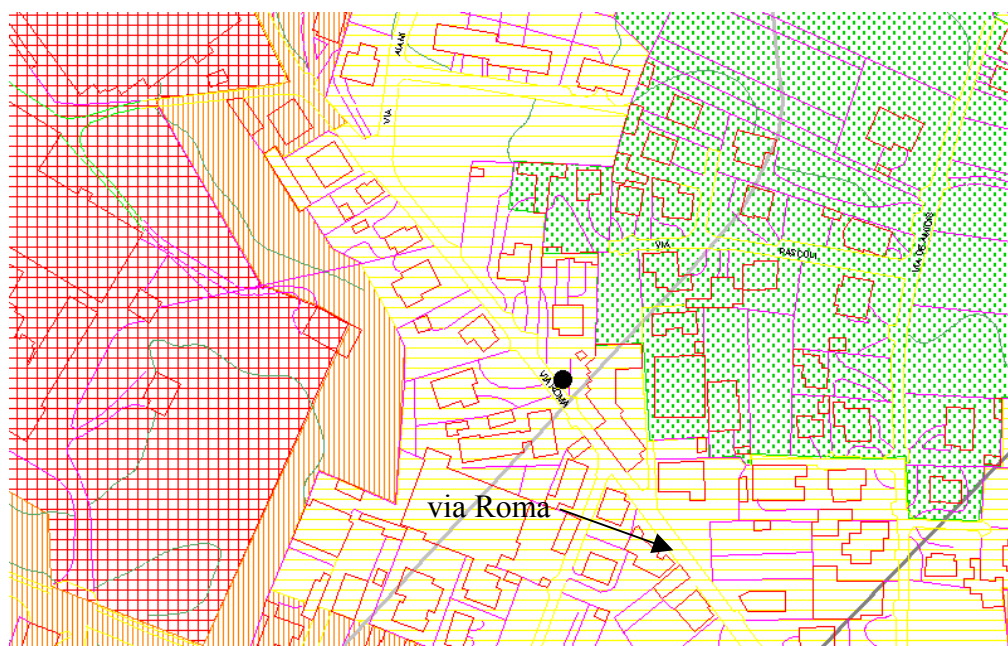

PUNTO 5A - RILIEVO DIURNO 1/1

Model Number: 824  
 Serial Number: A0676  
 Setup Descr: SLM & Real-Time Analyzer  
**Location: Fino Mornasco via Roma**  
**p.to 5a – area residenziale**  
**inclusi passaggi auto su via Roma**  
 Classe di appartenenza: III  
 Condizioni meteorologiche: cielo sereno, velocità del vento < 5 ms<sup>-1</sup>  
 Periodo di riferimento: diurno  
 Start Time: 18/03/2003 16:38  
 Elapsed Time: 18:44.1

● : localizzazione punto 5a – via Roma