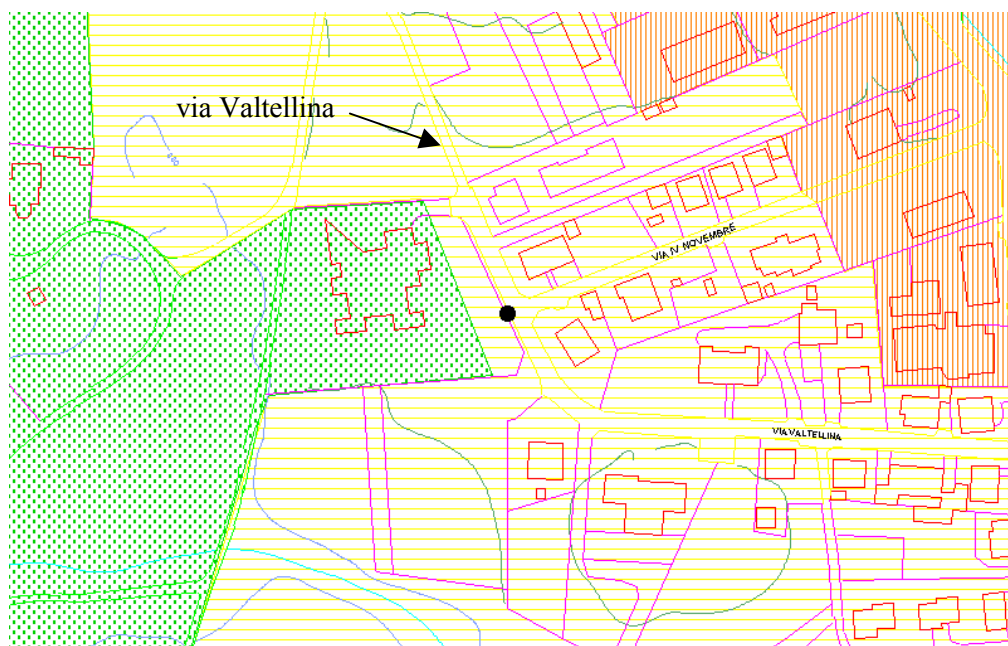

PUNTO 5H - RILIEVO DIURNO 1/1

Model Number: 824
 Serial Number: A0676
 Setup Descr: SLM & Real-Time Analyzer
Location: Fino Mornasco via Valtellina
p.to 5h; presso asilo nido. Inclusi passaggi auto su via Valtellina
 Classe di appartenenza: III
 Condizioni meteorologiche: cielo sereno, velocità del vento < 5 ms⁻¹
 Periodo di riferimento: diurno
 Start Time: 28/03/2003 14:58
 Elapsed Time: 33:57.6

Percentili (dBA)

L 1.00	L 5.00	L 50.00	L 90.00	L 95.00	L 99.00
67.2	61.1	46.7	40.7	39.4	37.4

● : localizzazione punto 5h – via Valtellina