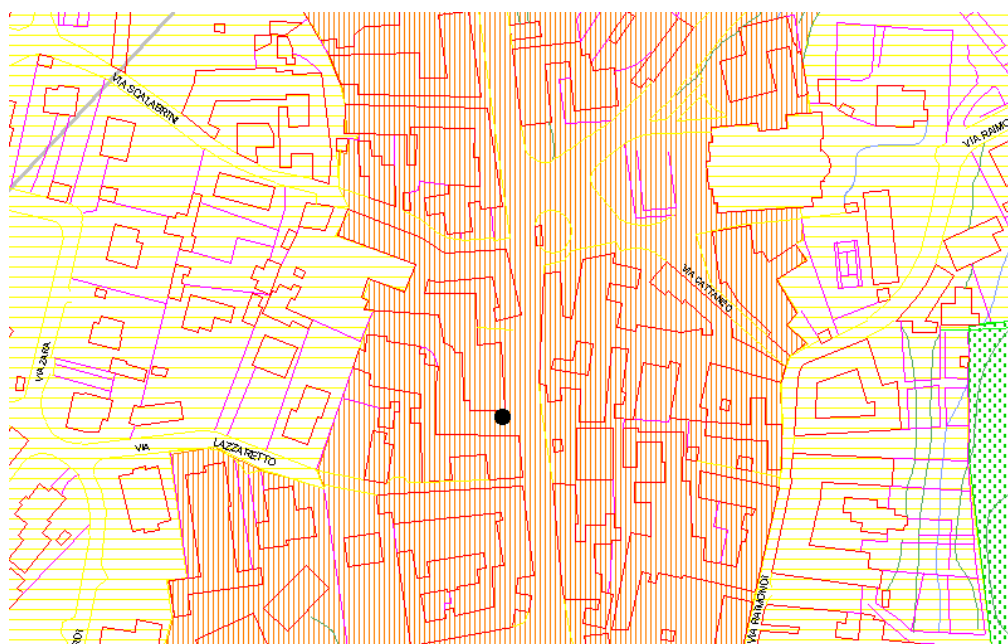

PUNTO 5M - RILIEVO DIURNO 1/1

Model Number: 824
 Serial Number: A0676
 Setup Descr: SLM & Real-Time Analyzer
Location: Fino Mornasco S.S. dei Giovi
p.to 5m. Inclusi i passaggi auto sulla S.S. dei Giovi
 Classe di appartenenza: IV
 Condizioni meteorologiche: cielo sereno, velocità del vento < 5 ms⁻¹
 Periodo di riferimento: diurno
 Start Time: 04/04/2003 14:43
 Elapsed Time: 36:05.3

| | A Weight | Flat |
|------------------------|------------------|------------------|
| Leq: | 71.0 dBA | 82.8 dBF |
| Peak: | 102.3 dBA | 107.4 dBF |
| | 04/04/2003 15:00 | 04/04/2003 15:05 |
| Lmax (fast): | 89.6 dBA | 102.0 dBF |
| | 04/04/2003 15:00 | 04/04/2003 15:05 |
| Lmin (fast): | 47.7 dBA | 63.3 dBF |
| | 04/04/2003 14:57 | 04/04/2003 14:57 |
| Lmax (impulse): | 90.5 dBA | 102.4 dBF |
| | 04/04/2003 14:55 | 04/04/2003 15:05 |
| Lmin (impulse): | 48.1 dBA | 67.0 dBF |
| | 04/04/2003 14:57 | 04/04/2003 14:57 |

Percentili (dBA)

| L 1.00 | L 5.00 | L 50.00 | L 90.00 | L 95.00 | L 99.00 |
|--------|--------|---------|---------|---------|---------|
| 81.6 | 76.4 | 67.2 | 60.7 | 58.2 | 52.9 |

● : localizzazione punto 5m – S.S. dei Giovi