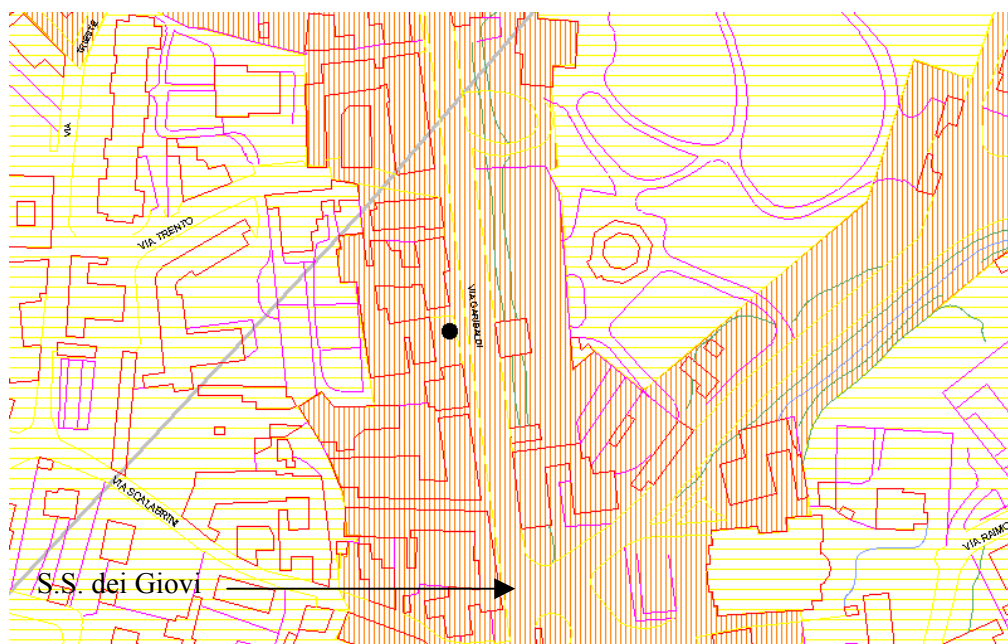

PUNTO 6L - RILIEVO DIURNO 1/1

Model Number: 824
 Serial Number: A0676
 Setup Descr: SLM & Real-Time Analyzer
Location: Fino Mornasco S.S. dei Giovi
p.to 6l
 Classe di appartenenza: IV
 Condizioni meteorologiche: cielo sereno, velocità del vento < 5 ms⁻¹
 Periodo di riferimento: diurno
 Start Time: 03/04/2003 17:44
 Elapsed Time: 23:00.8

	A Weight	Flat
Leq:	69.5 dBA	80.2 dBF
Peak:	99.6 dBA	103.5 dBF
	03/04/2003 17:52	03/04/2003 17:52
Lmax (fast):	87.8 dBA	94.4 dBF
	03/04/2003 17:52	03/04/2003 17:54
Lmin (fast):	56.5 dBA	67.8 dBF
	03/04/2003 18:03	03/04/2003 18:02
Lmax (impulse):	88.4 dBA	98.7 dBF
	03/04/2003 17:52	03/04/2003 18:07
Lmin (impulse):	57.1 dBA	71.3 dBF
	03/04/2003 18:03	03/04/2003 18:10

Percentili (dBA)

L 1.00	L 5.00	L 50.00	L 90.00	L 95.00	L 99.00
79.6	74.7	66.4	61.4	59.9	58.2

● : localizzazione punto 6l – S.S. dei Giovi