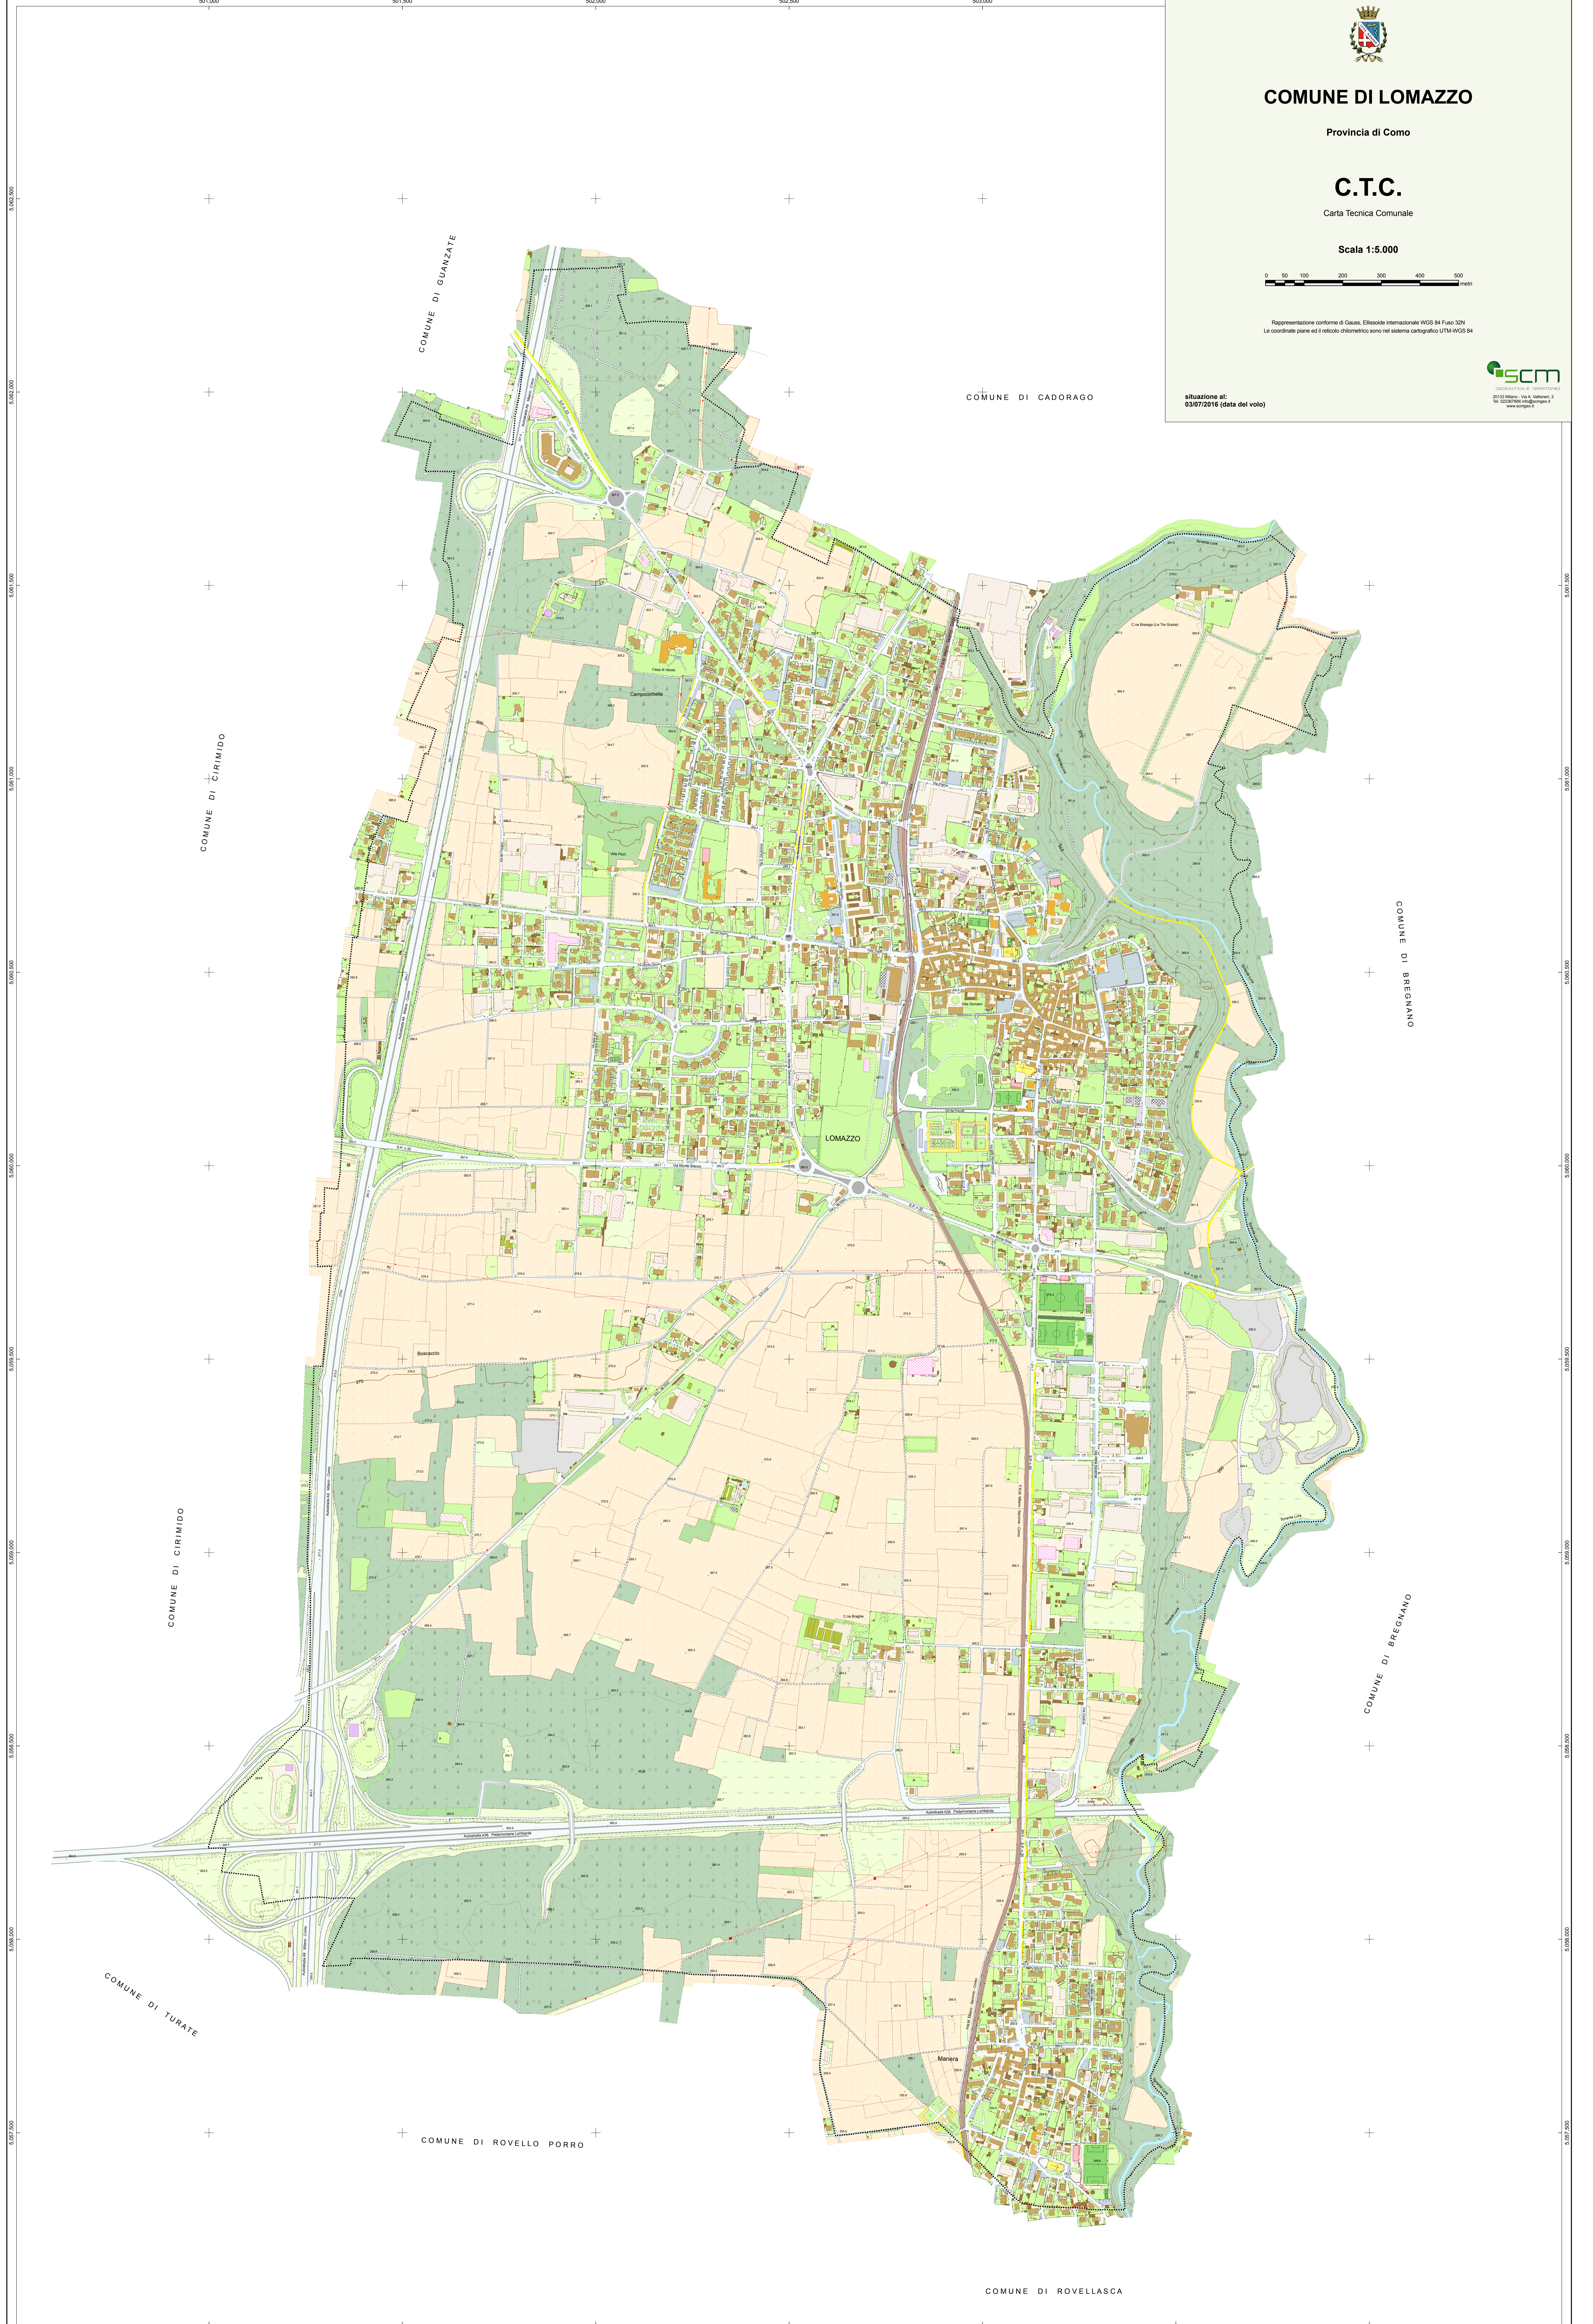

COMUNE DI LOMAZZO

Provincia di Como

C.T.C.

Carta Tecnica Comunale

Scala 1:5.000

Stipuzione al:
03/07/2016 (data del volo)

FERROVIE Binaro di ferrovia Binaro di costruzione / attec. Binaro di metropolitana Binaro tranviario Sede di trasporto su ferro VIABILITA' Stazione di servizio Viadotto principale Strada secondaria, carracciata Pista ciclabile	LIMITI AMMINISTRATIVI Limiti di Comune Limiti di Provincia Limiti di Regione Limiti di Stato VERTICI DI RETE Vertice GDAI Caposanto di livellazione IGM Vertice di raffinamento	OROGRAFIA Punto quotato al suoo Curva di livello direttiva Curva di livello ordinaria Scoperta naturale Nivale Candore Roccia Pechia glaciata Discarica, cave Caverna grotta	IDROGRAFIA Scaricata artificiale Corso d'acqua in sede normale Lago artificiale Fiume VEGETAZIONE Bosco di faggio Bosco di castagno Bosco di leccio Bosco di alno Bosco di pino Bosco di abete Bosco di pino Bosco di spruce Bosco di conifere Piantato adibito ortaggio Vigneto Frutteto	Agrumeto Uliveto Prato araba, marcia Rieche Seminativo Vuoto Cortile, ala corte Filare di alberi Albero monumentale	ELEMENTI DIVISORI Semp. Canaletta Muro di sottogiro EDIFICI E COSTRUZIONI Serie Tratto di linea elettrica Inalco Palo Campo sportivo Edificio residenziale	Edificio commerciale Edificio industriale Chiesa, basilica, luogo di culto Campanile Sede di municipio Sede di ospedale Edificio di interesse pubblico Campetto Edificio in costruzione Edificio in disuso/ruiva Edificio ferroviario	Stazione autonoma Edificio aeroportuale Edificio rurale, agricolo Rendone preautorizzato Edificio minore baracca Edificio minore garage, box auto Edificio ricreativo/sportivo Edificio minore capanno, tomba Manufatto genito Stazione di trasformazione Gradinata di campo sportivo	Diga Vasca, caserna Fontana Pizzo Torre piezometrica, cisterna, font. Piscina scoperta Rifugio montano, cascio foratale Centrale idroelettrica, idroelettrica Croce sciate