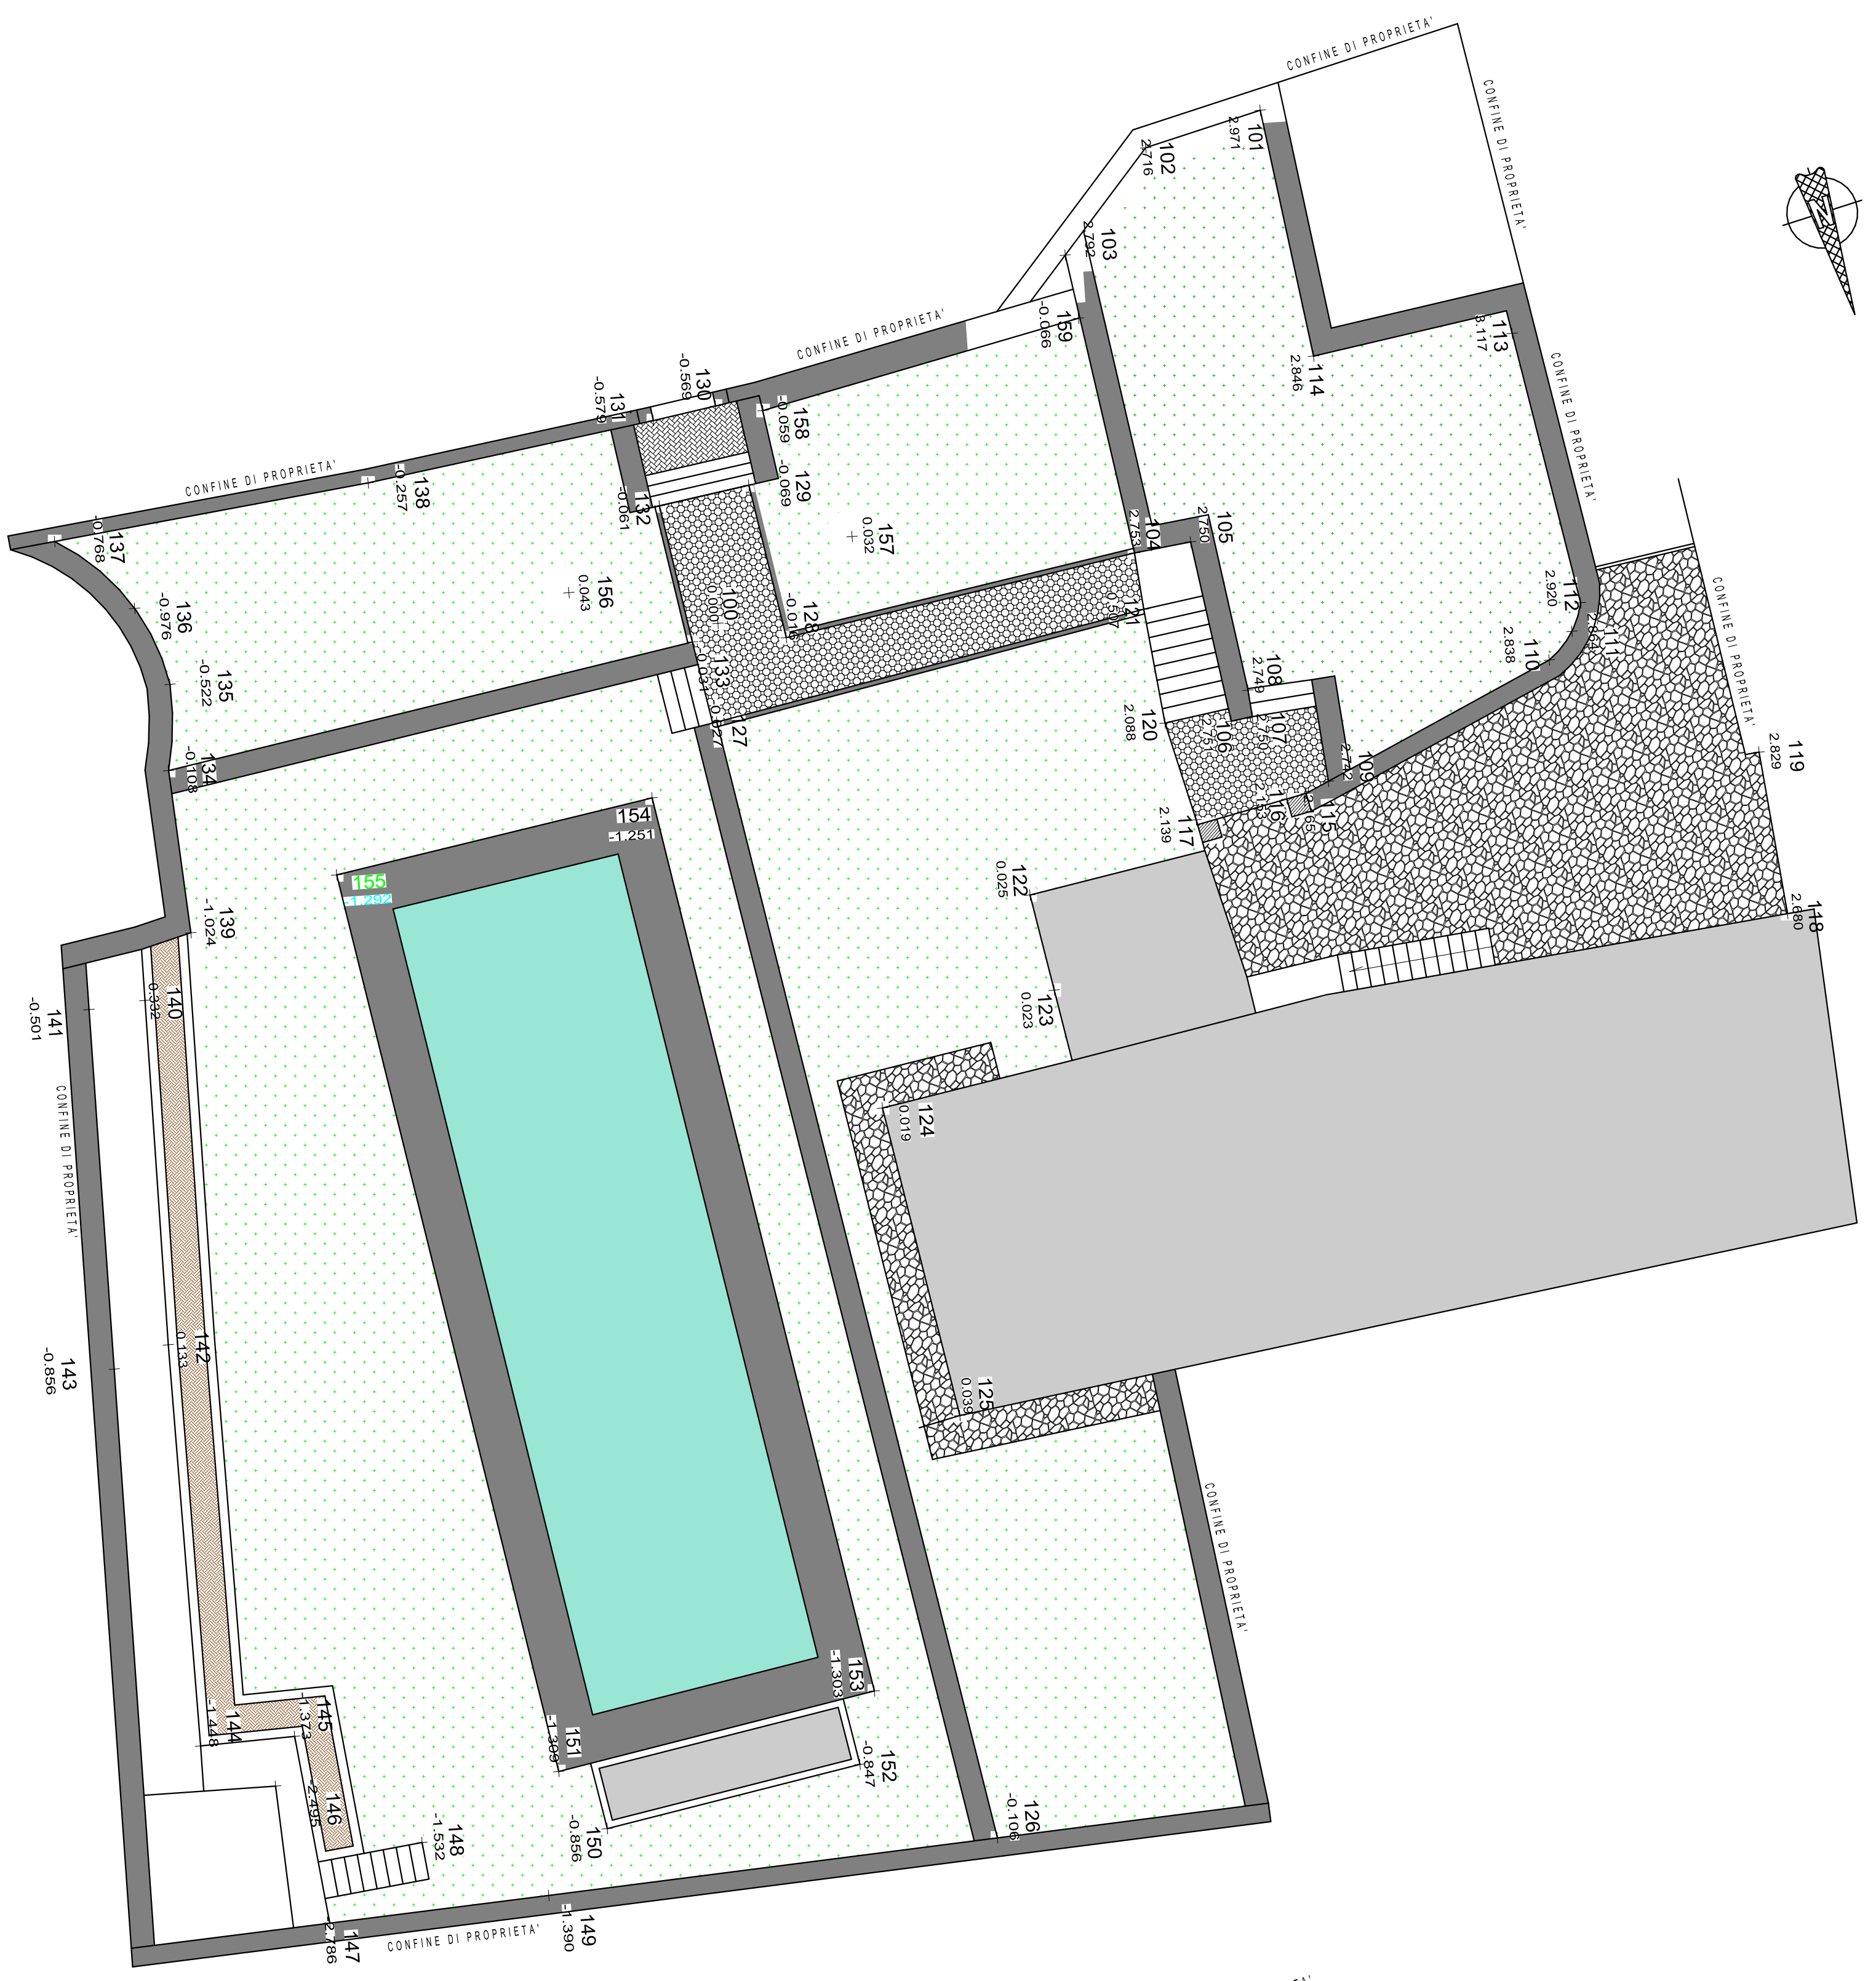

**COMUNE DI MUSSO**

PROPRIETA'  
MARIGHETTI LUCA  
KARBACH ELLEN/ELISABETH

PROGETTO  
**PIANO DI RECUPERO - FRAZIONE TERZA  
MAPPALI 459 - 474 - 475 - 476**

OGGETTO  
PLANIMETRIA GENERALE

Scal. 1/1000  
Mazza Marco  
ARCHITETTO  
MARIGHETTI LUCA  
KARBACH ELLEN/ELISABETH  
Via Salaria 188A-1718  
00050 - Via A. Senni 75E  
00145 - 066715555

Scal. 1/1000  
Geom. Mauro Robba  
STUDIO TECNICO  
MARIGHETTI LUCA  
KARBACH ELLEN/ELISABETH  
Via Salaria 188A-1718  
00050 - Via A. Senni 75E  
00145 - 066715555

TA.V. 4

454 - LUGLIO 2013

LA PROGETTISTA

**STATO ATTUALE**

**STATO PROGETTO**

ESTRATTO MAPPA  
SCALA 1 : 1000  
COMUNE CENSUARIO DI MUSSO

PLANIMETRIA GENERALE  
SCALA 1 : 100

PLANIMETRIA GENERALE  
SCALA 1 : 100