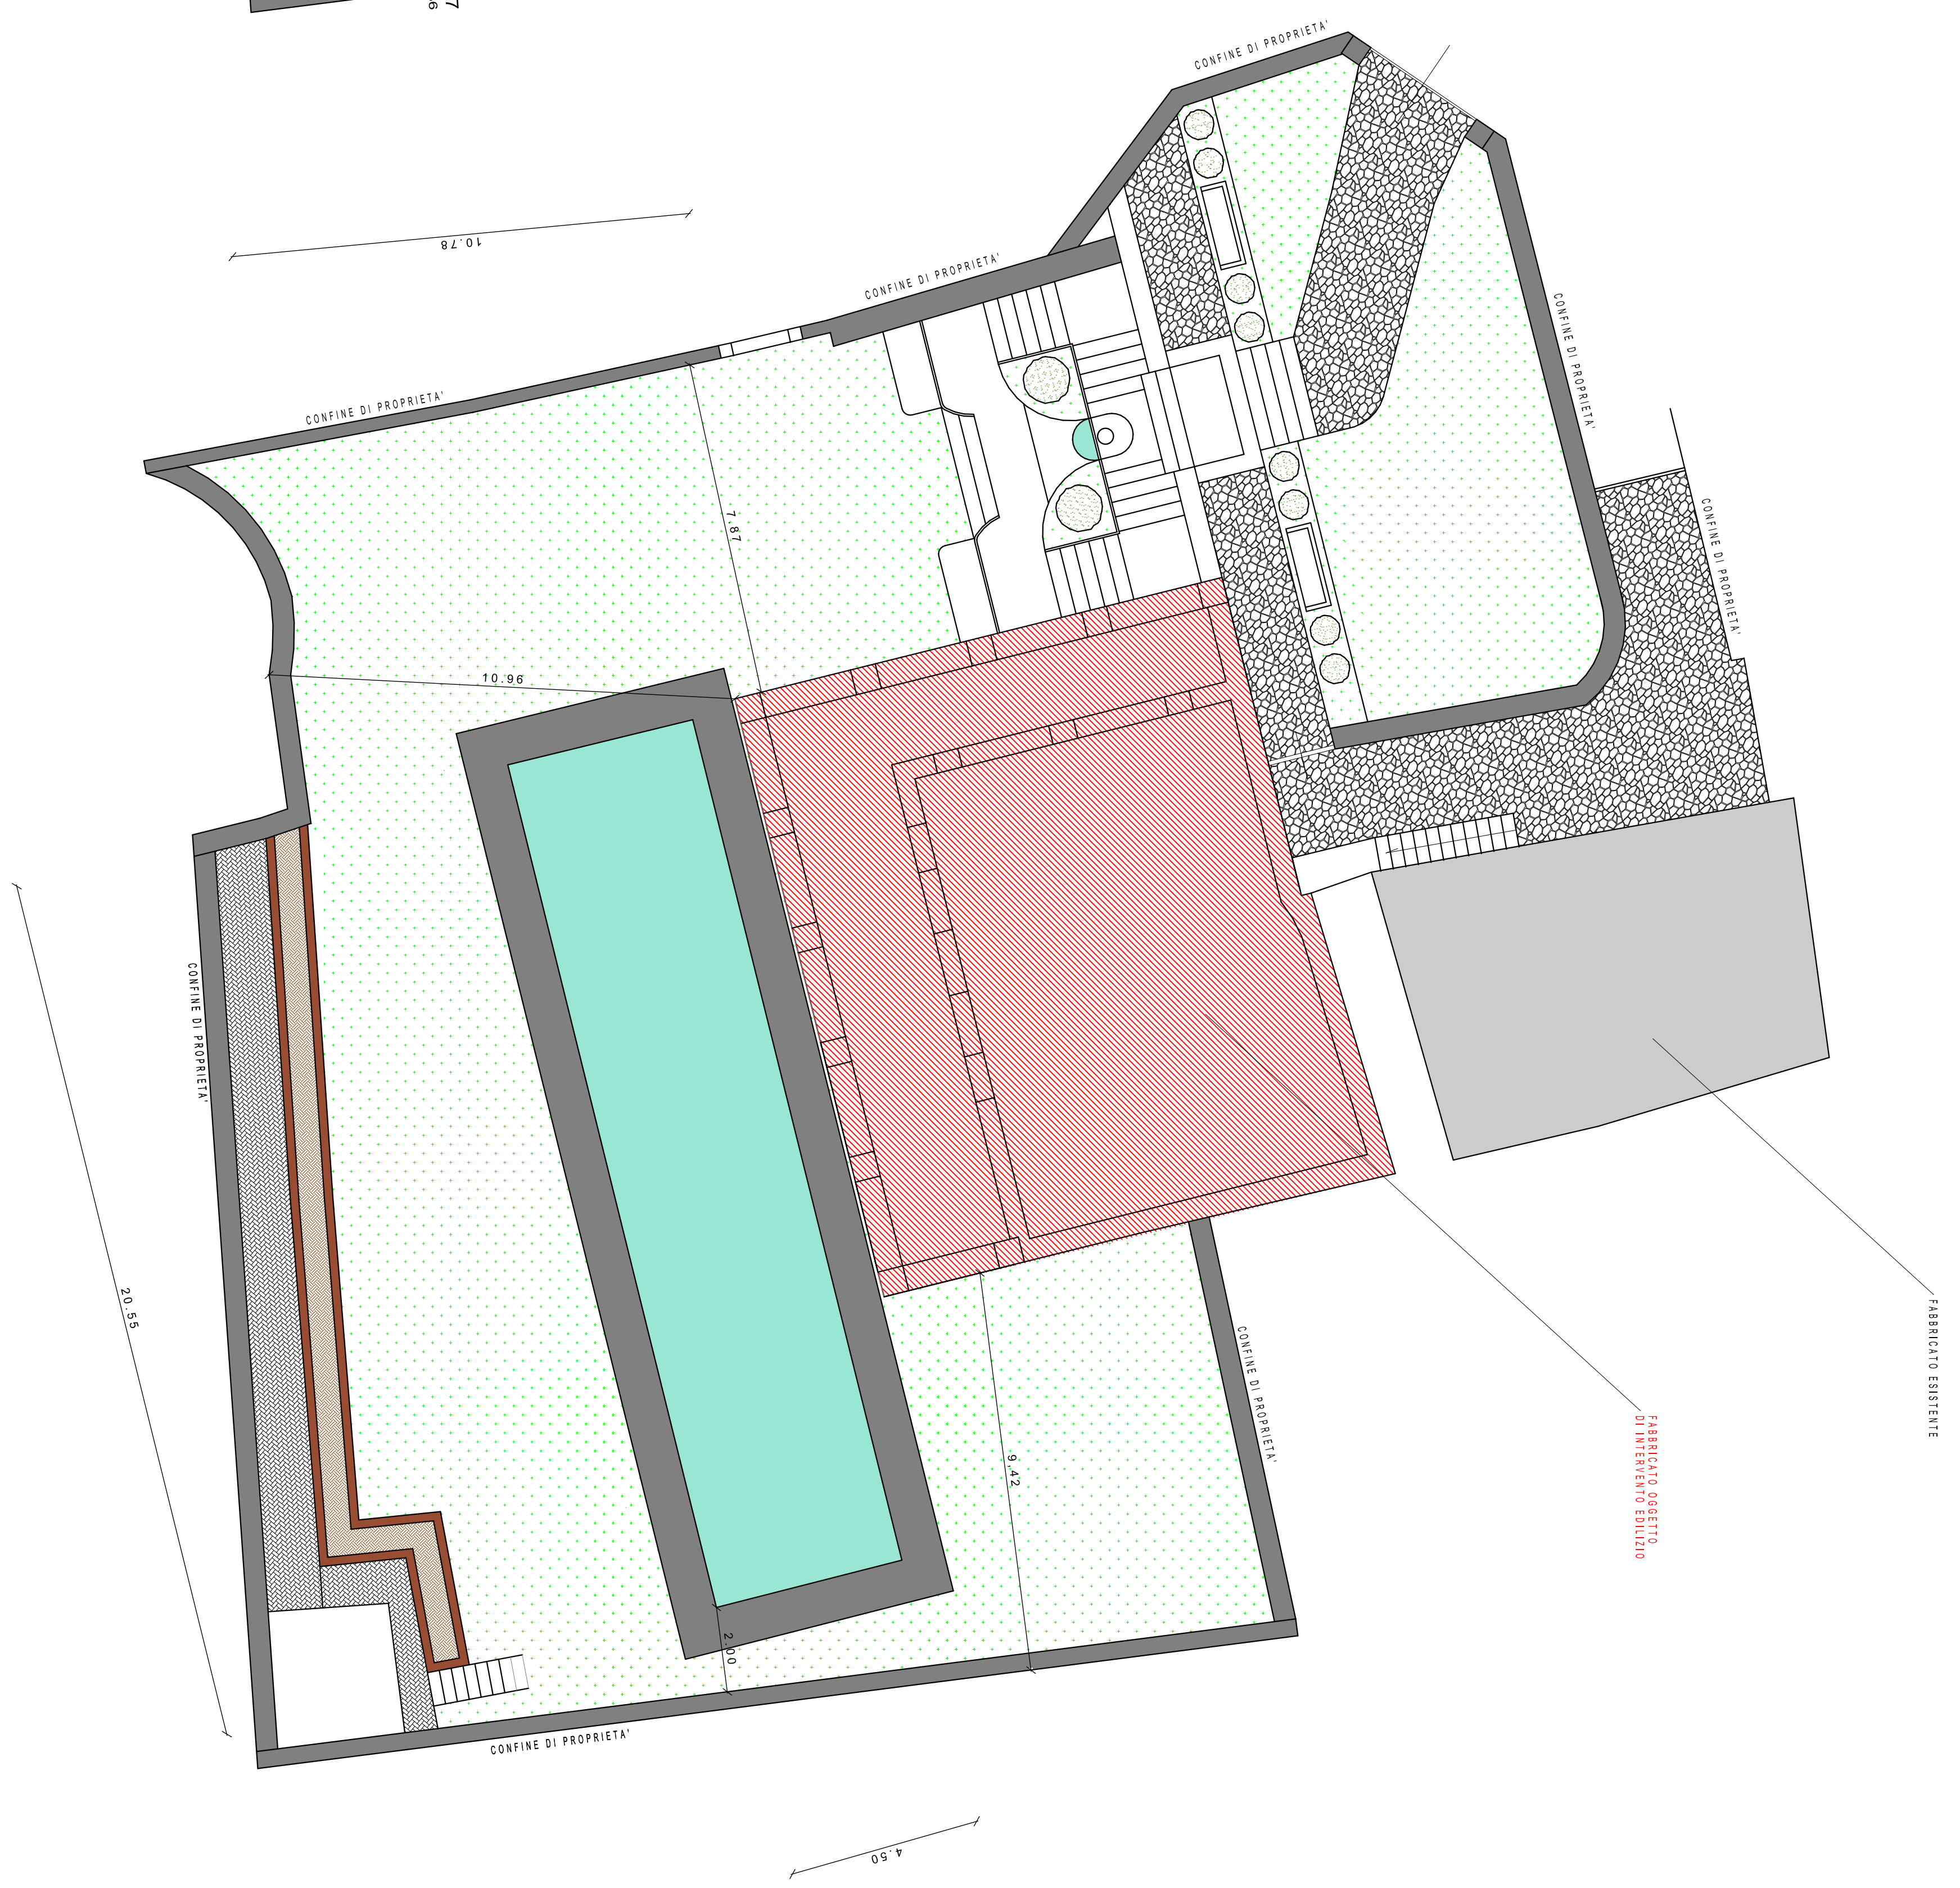

Scal. 1/1000  
Geom. Mauro Robba  
STUDIO TECNICO  
MARIGHETTI LUCA  
KARBACH ELLEN/ELISABETH  
Via Salaria 188A-1718  
00050 - Via A. Senni 75E  
00145 - 066715555

TA.V. 4

454 - LUGLIO 2013

LA PROGETTISTA

**STATO ATTUALE**

**STATO PROGETTO**

ESTRATTO MAPPA  
SCALA 1 : 1000  
COMUNE CENSUARIO DI MUSSO

PLANIMETRIA GENERALE  
SCALA 1 : 100

PLANIMETRIA GENERALE  
SCALA 1 : 100