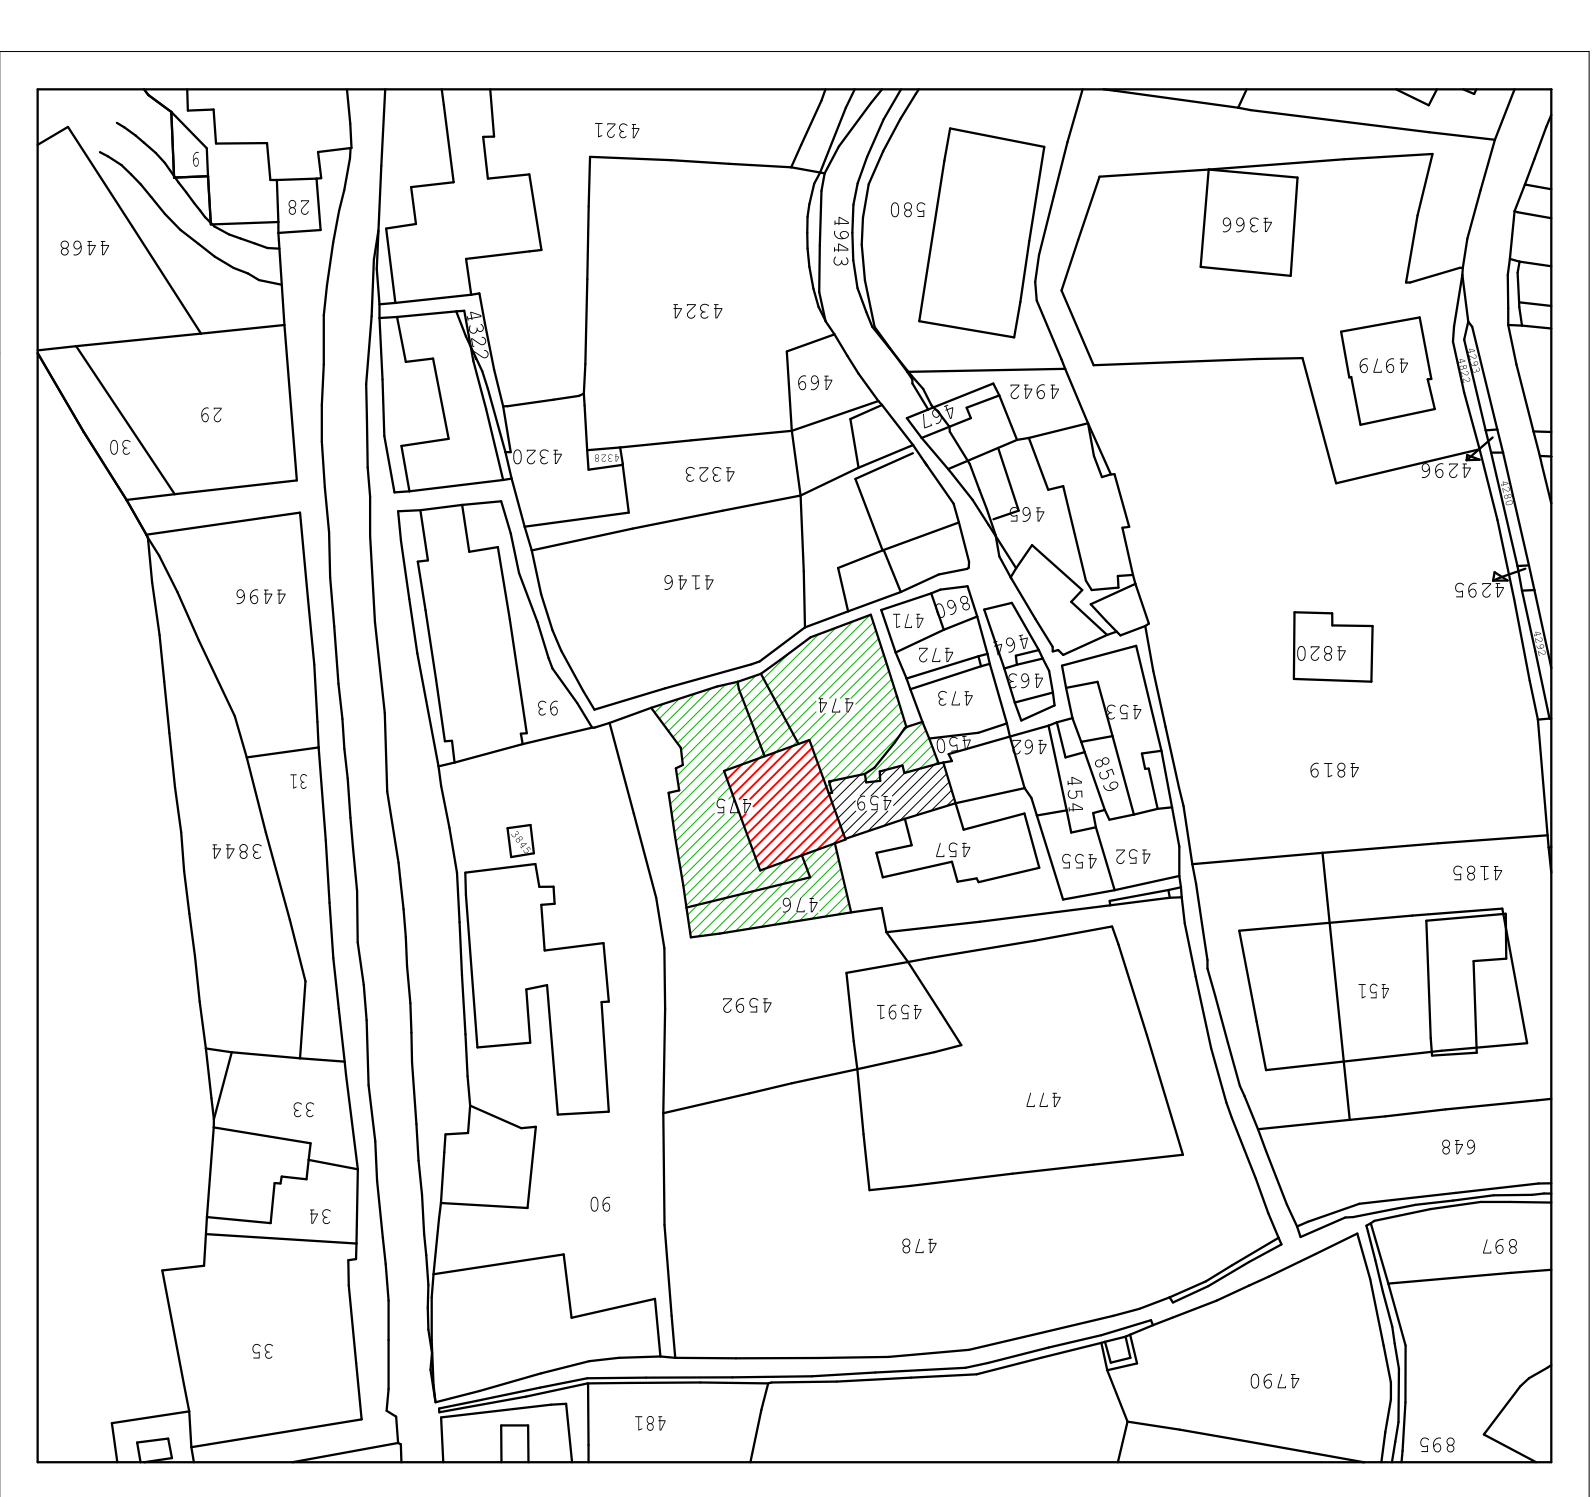

Scal. 1/1000  
Geom. Mauro Robba  
STUDIO TECNICO  
MARIGHETTI LUCA  
KARBACH ELLEN/ELISABETH  
Via Salaria 188A-1718  
00050 - Via A. Senni 75E  
00145 - 066715555

TA.V. 4

454 - LUGLIO 2013

LA PROGETTISTA

**STATO ATTUALE**

**STATO PROGETTO**

ESTRATTO MAPPA  
SCALA 1 : 1000  
COMUNE CENSUARIO DI MUSSO

PLANIMETRIA GENERALE  
SCALA 1 : 100

PLANIMETRIA GENERALE  
SCALA 1 : 100