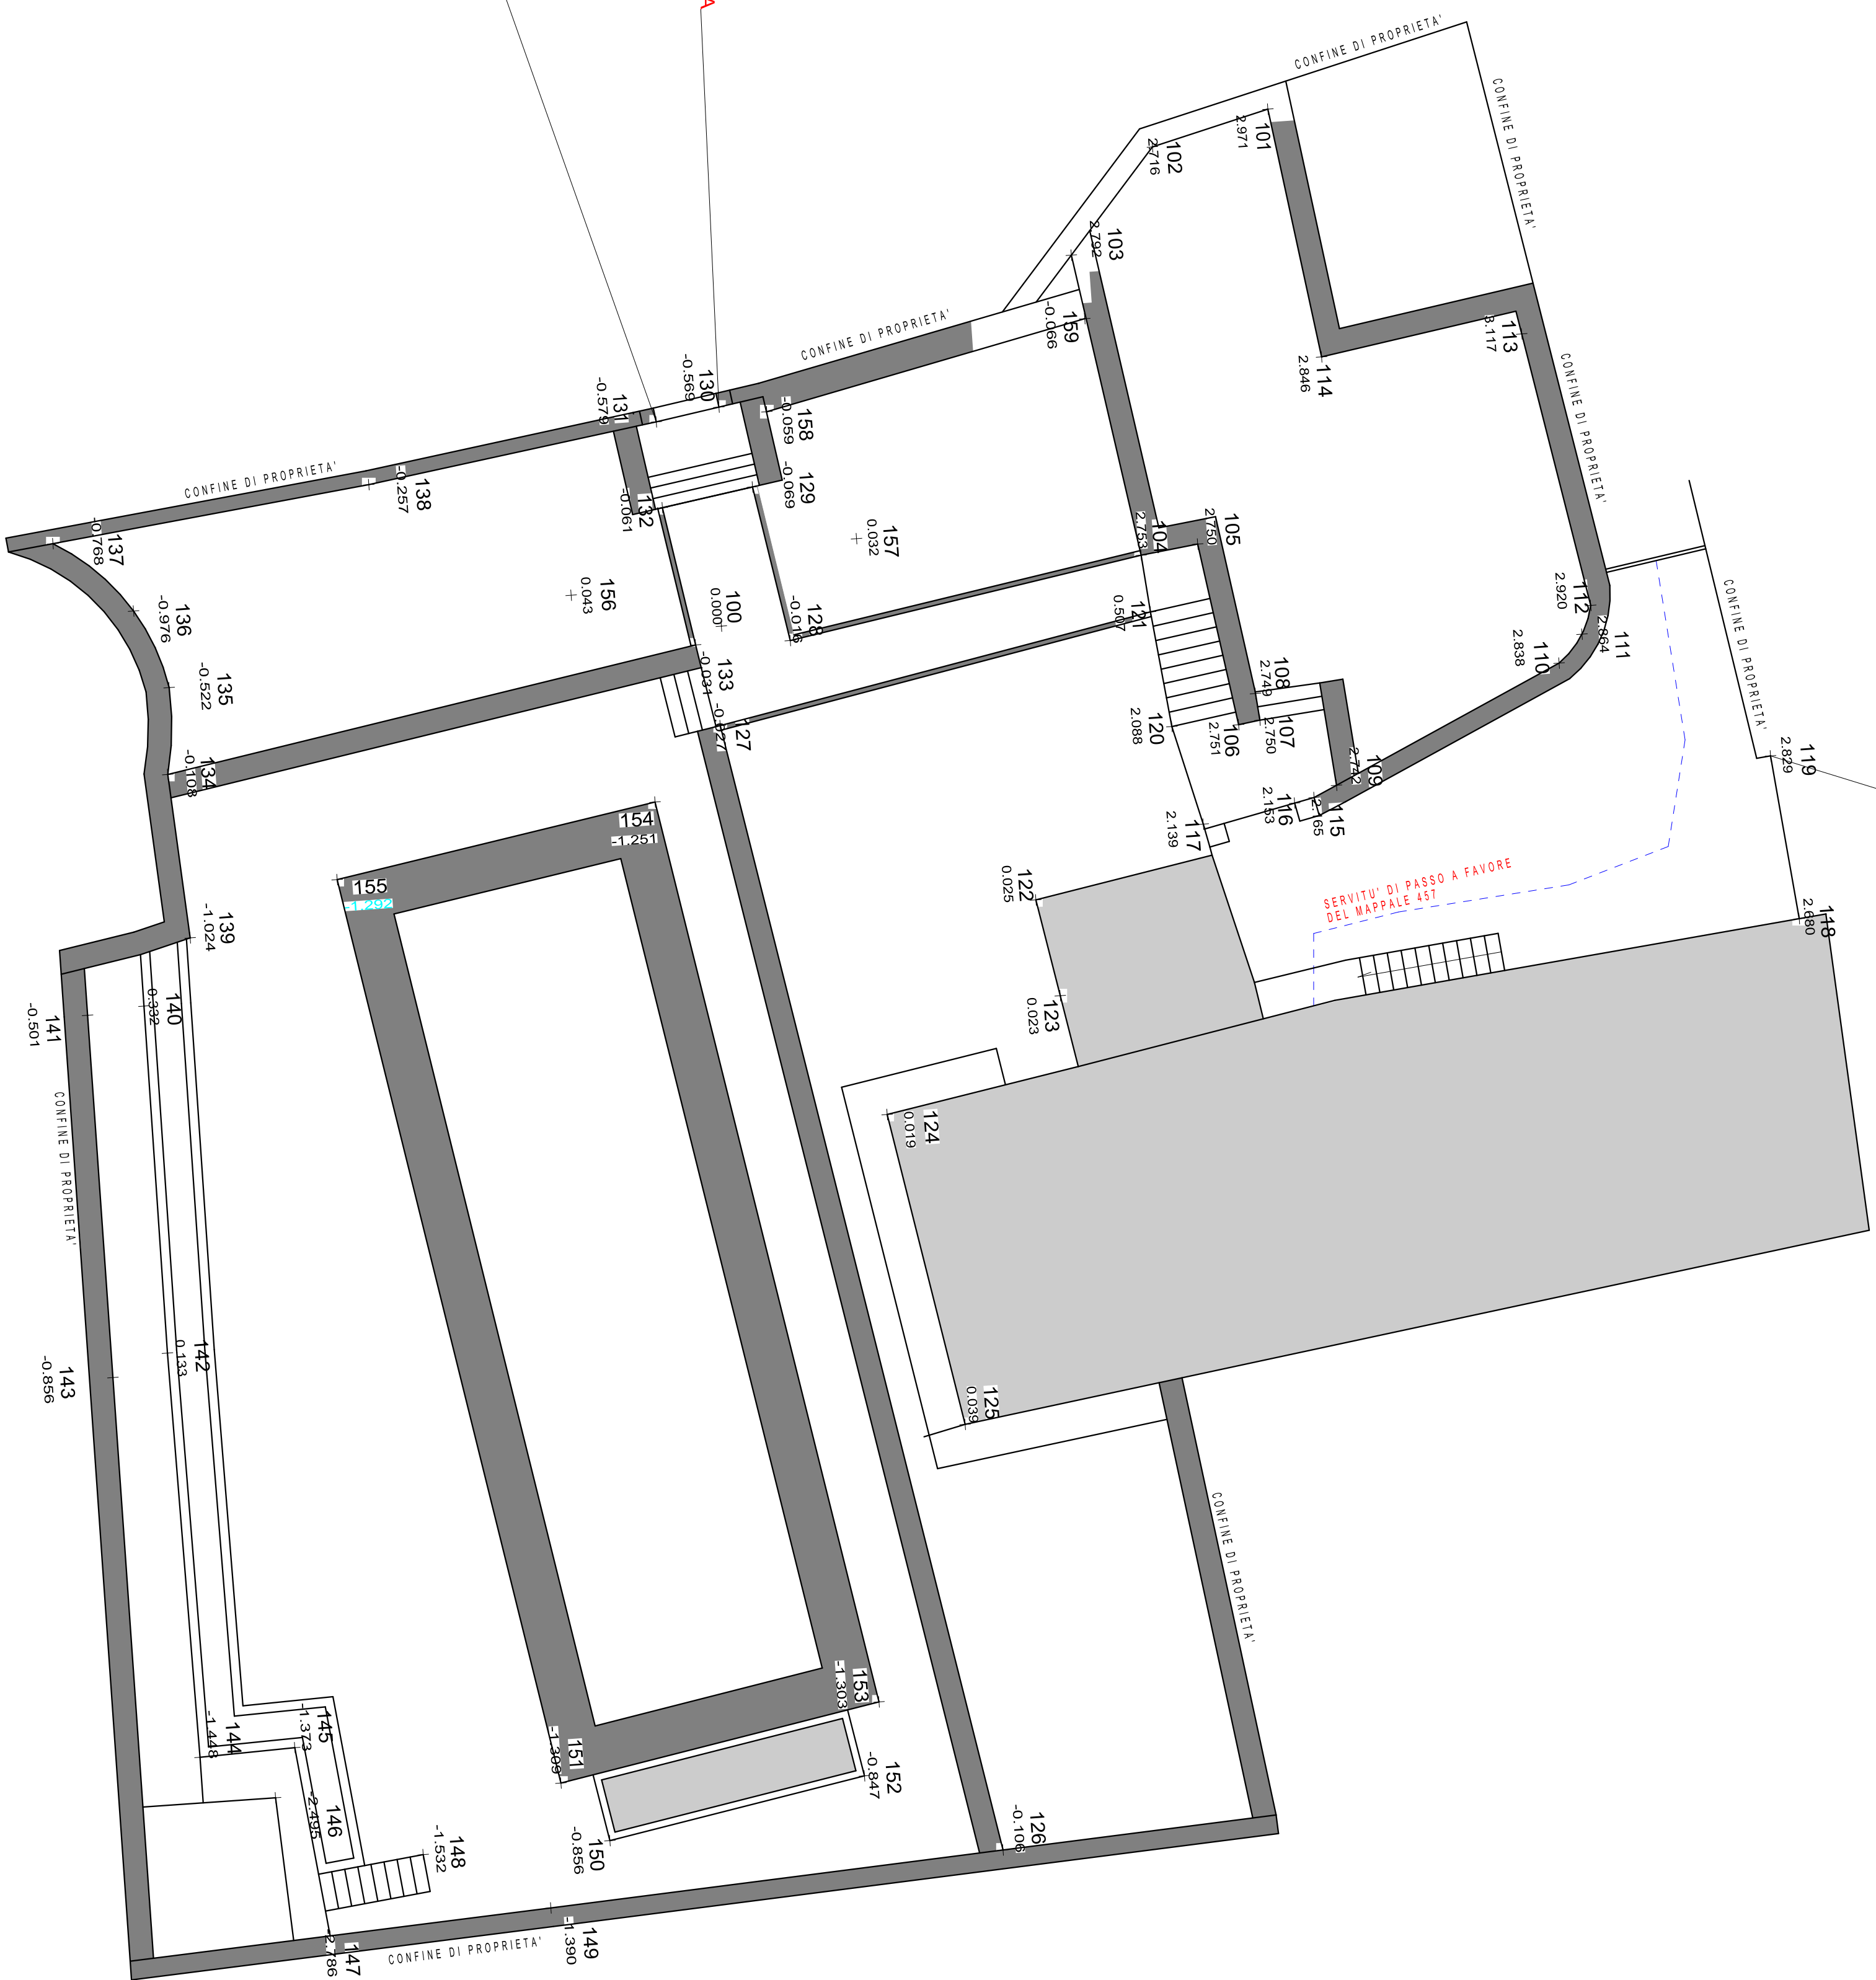

COMUNE DI MUSSO

PROPRIETÀ:
MARIGHETTI LUCA
KARBACH ELLEN ELISABETH

PROGETTO:
PIANO DI RECUPERO - FRAZIONE TERZA
MAPPALI 459 - 474 - 475 - 476

OGGETTO:
RILIEVO TOPOGRAFICO QUOTATO

SCALA 1:100

TAV. 9

4518 - AGOSTO 2013

MAZZA MARCO
ARCHITETTO
451656102 - TEL. 0464945334-317
1915454545

Geom. Mauro Robba
STUDIO TECNICO
00965 - Via A. Moro 53
1915454545

LE PROSPETTIVE

CAPOSALDO 1 - SPIGOLO MURO - PUNTO A TERRA

CAPOSALDO 3 - SPIGOLO PIASTRINO INGRESSO - PUNTO A TERRA

PLANIMETRIA RILIEVO TOPOGRAFICO QUOTATO
SCALA 1:110