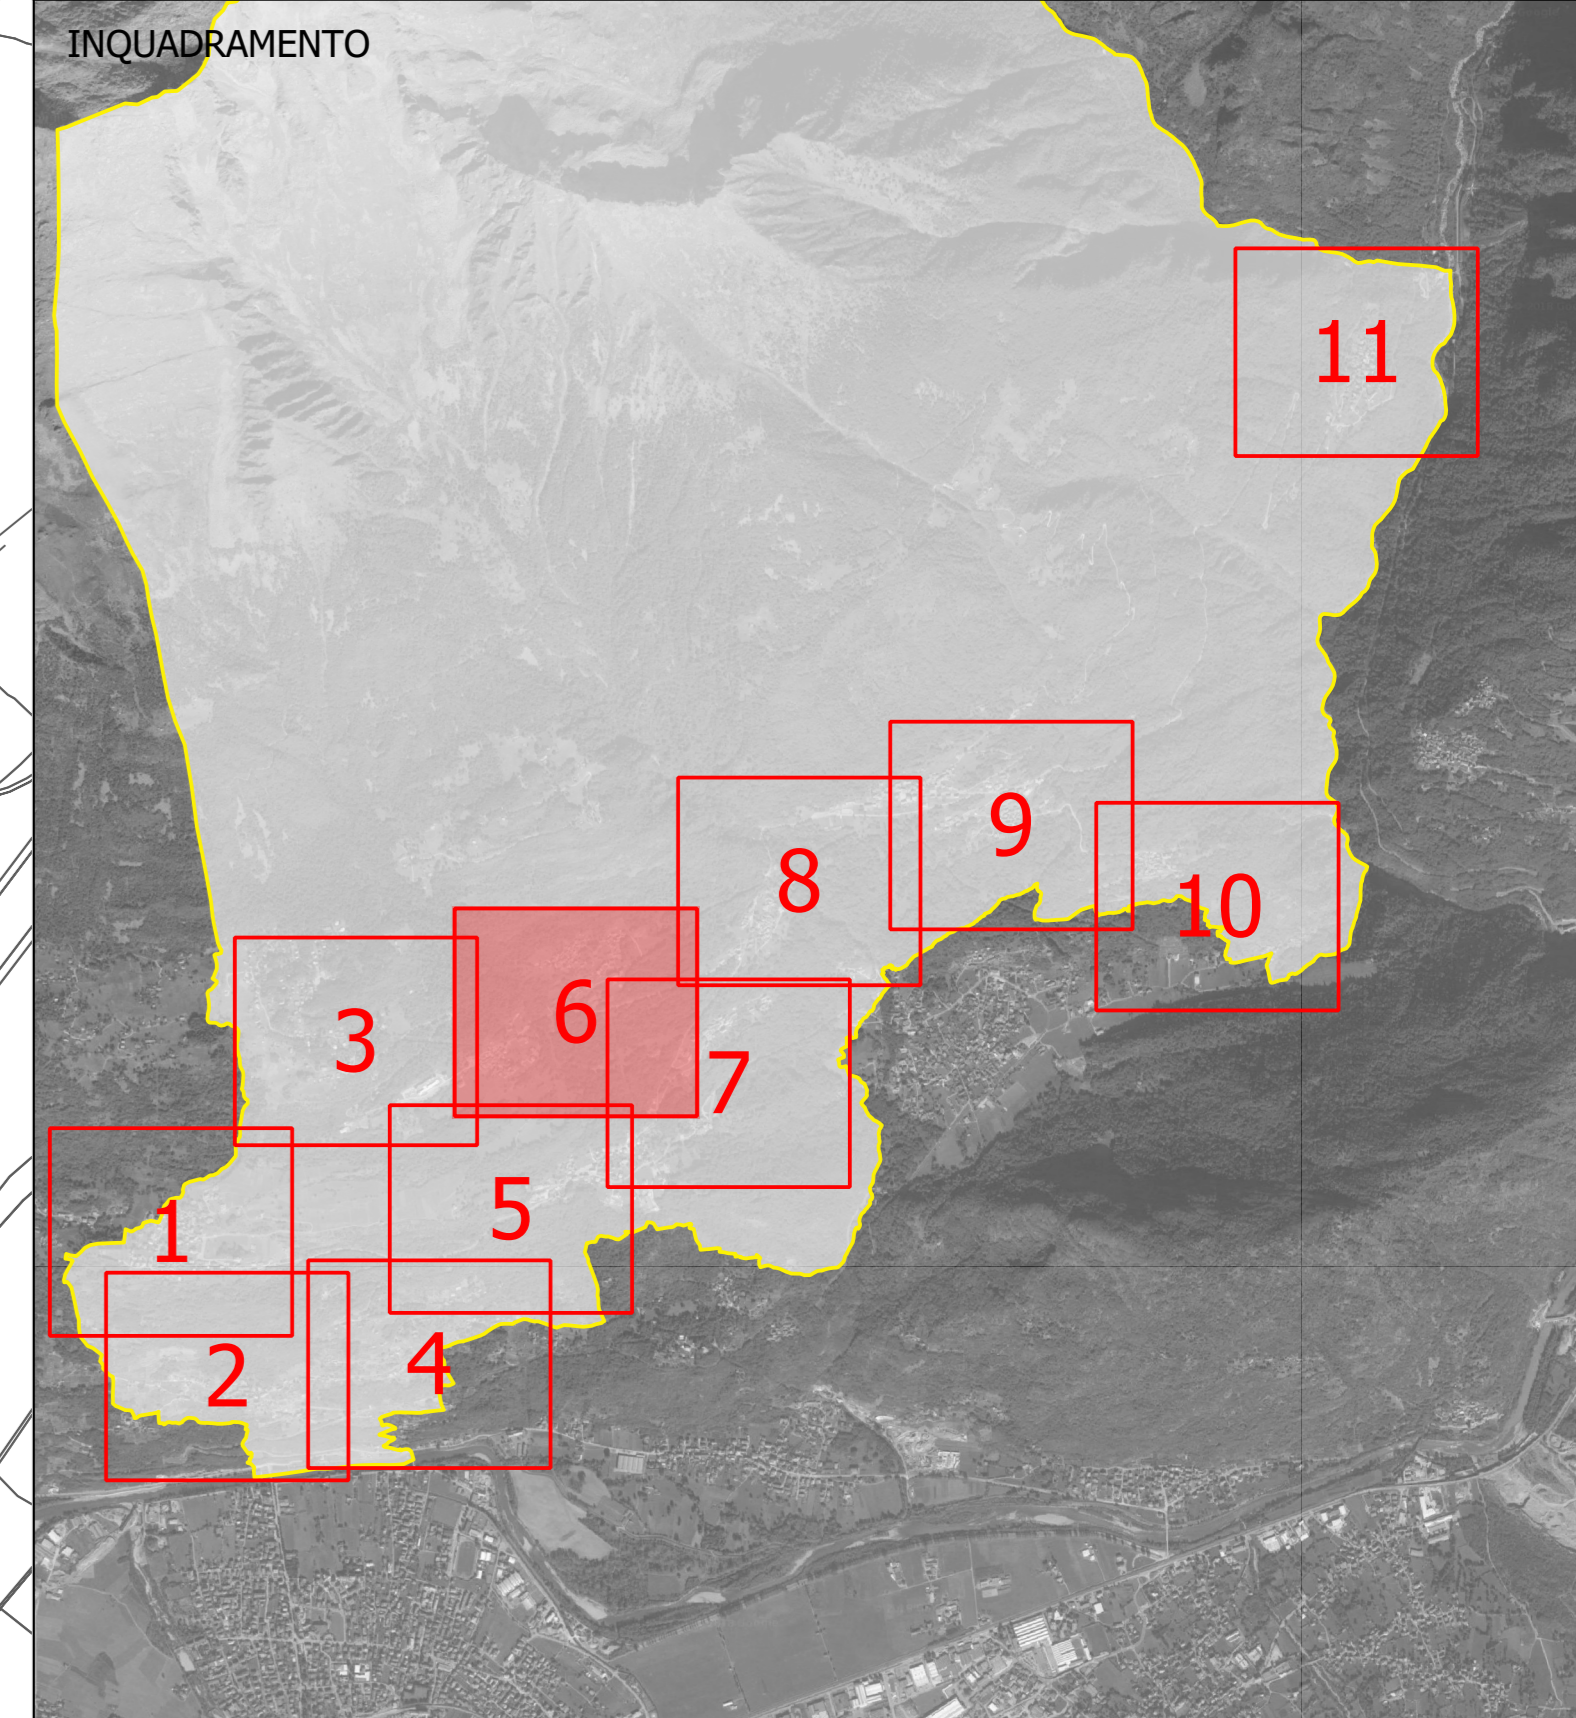

1. **LEGENDA**
2. Demolizione di corpo illuminante esistente
   - LED
   - MH

PROGETTO MEL FONDO ELENA

REDAZIONE DEL PIANO DI ILLUMINAZIONE COMUNALE

Comune di Civo (Sondrio)

TAVOLA 11 - Quadrante 6 di 11

PIANO DI INTERVENTO: SORGENTI LUMINOSE

Scala 1:1000