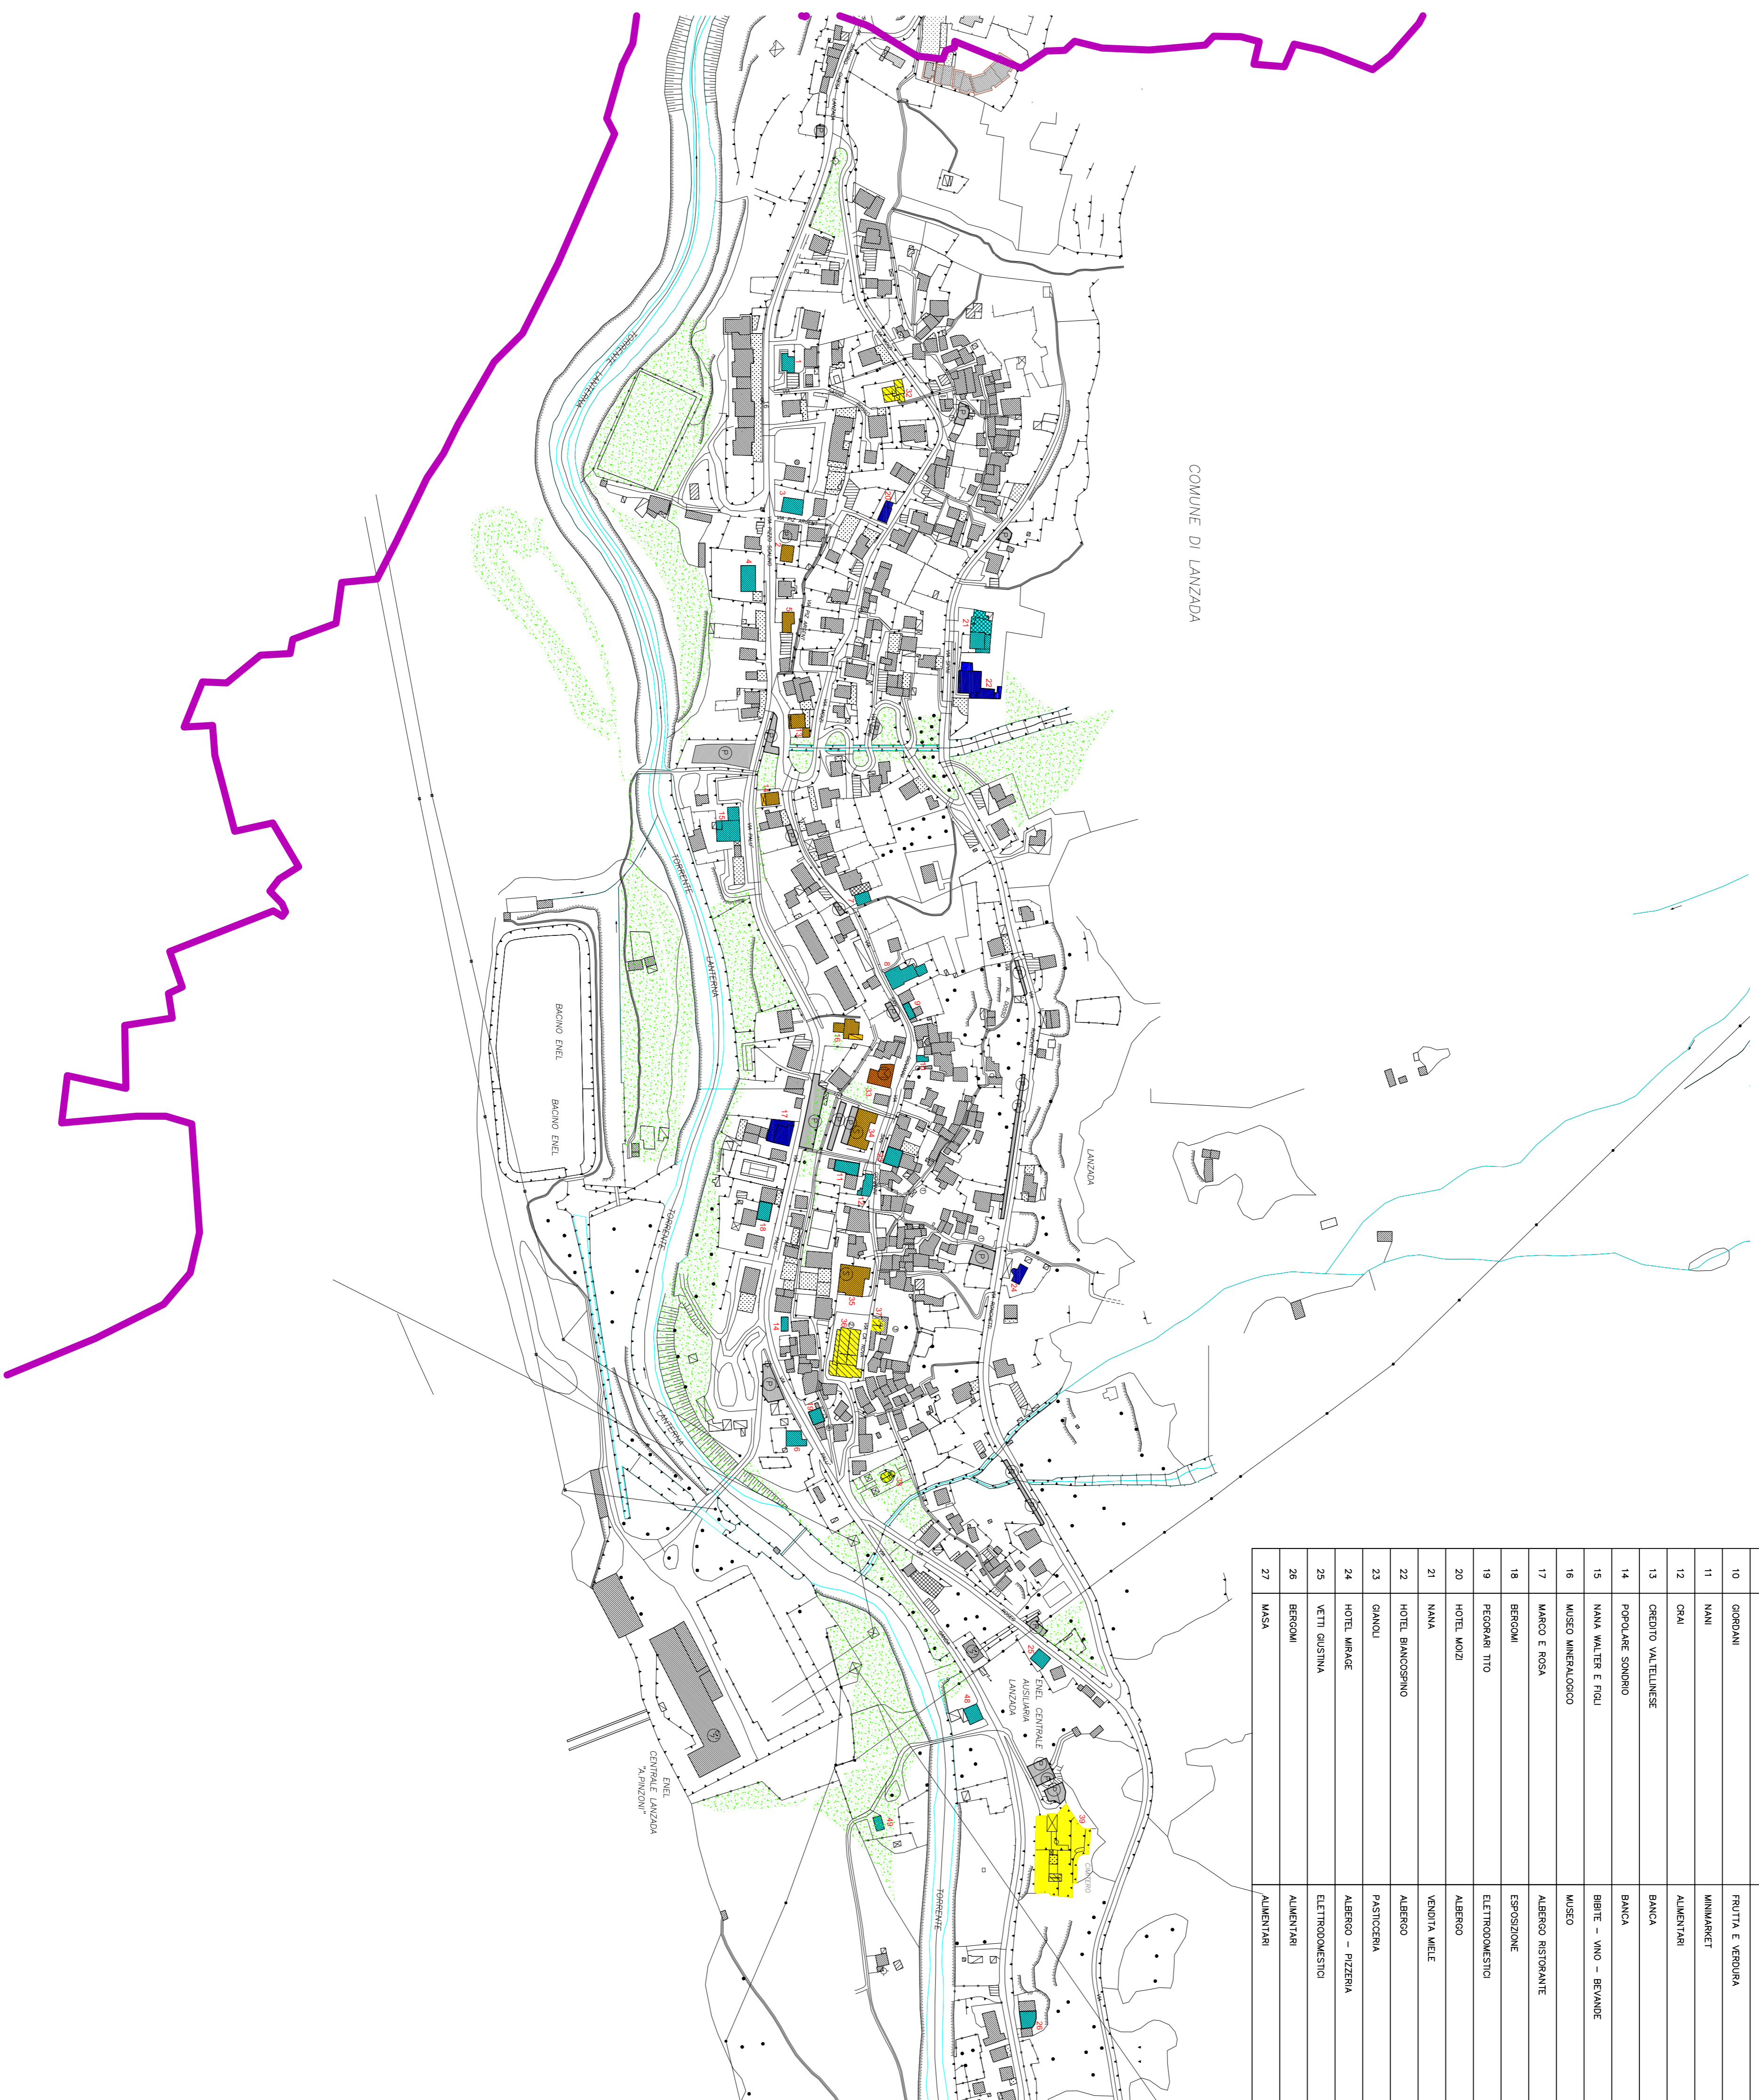

	MUNICIPIO
	SERVIZI PUBBLICI : POSTE -BANQUE- SCUOLE-POSTA -FARMACIA
	CHIESE - CIMITERO
	STRUTTURA TURISTICO - RICETTIVA
	STRUTTURA COMMERCIALE
	PARCHEGGI
	VERDE PUBBLICO -SPORTIVO

1	PAROLINI GINO	CASALINI - ELETTRODOMESTICI - FERRAMENTA
2	HAPPY DAYS	CARTOLERIA
3	VENZI	DISTRIBUTORE BENZINA - OPEL
4	NANA	PANIFICIO
5	FARMACIA	FARMACIA
6	PAROLINI GINO	NEGOZIO
7	BARBERA MARIA TERESA	MINIMARKET
8	NANA EMILIO	CASA DELLA CARNE
9	VENZI	PANIFICIO
10	GIOBDANI	FRUTTA E VERDURA
11	NANI	MINIMARKET
12	GANI	ALIMENTARI
13	GREGGIO VALTELLINSE	BANCA
14	POPOLARE SONDIO	BANCA
15	NANA WALTER E FIGLI	BBITTE - VINO - BEVANDE
16	MUSEO MINERALOGICO	MUSEO
17	MARCO E ROSA	ALBERGO RISTORANTE
18	BERGOMI	ESPOSIZIONE
19	PECORARI TITO	ELETTRODOMESTICI
20	HOTEL MOZI	ALBERGO
21	NANA	VEDUTA MELE
22	HOTEL BIANCOSSINO	ALBERGO
23	GANOU	PASTICCERIA
24	HOTEL MIRAGE	ALBERGO - PIZZERIA
25	VETTI GIUSTINA	ELETTRODOMESTICI
26	BERGOMI	ALIMENTARI
27	MASA	ALIMENTARI

28	BAR FORSTI	BAR
29	GIOBDANI	ALIMENTARI
30	SAVETTI	BAR
31	BAR SOLEO	BAR
32	CHIESA	CHIESA
33	MUNICIPIO	MUNICIPIO
34	SCUOLE	SCUOLE
35	SCUOLE	SCUOLE
36	CHIESA	CHIESA
37	CAPPELLA	CAPPELLA
38	CHIESA	CHIESA
39	CIMITERO	CIMITERO
40	CHIESA	CHIESA
41	CHIESA	CHIESA
42	CHIESA	CHIESA
43	CHIESA	CHIESA
44	FIOR DI ROCCIA	RISTORANTE
45	EDELWEISS	RISTORANTE
46	ALIMENTARI	ALIMENTARI
47	MAURI	ESPOSIZIONE MAURI
48	FALCONIERA	BERGOMI
49	PRADASC	BAR
50	POSSAVANO	RISTORANTE
51	CAMPO LIBRO	ALBERGO
52	PONTE	REFUGIO
53	CHIESA	CHIESA
54	LA BIONDIA	MUSEO MINERARIO

COMUNE DI LANZADA
Settore programmazione e pianificazione territoriale

PIANO DI GOVERNO DEL TERRITORIO

PIANO DEI SERVIZI

TAV	1.15.1	Servizi esistenti : Moizi - Lanzada	Data : 2011/2013
			Scala : 1/2500

Professionista estensore PGT			
dott. G. Rossi			
Sondrio			