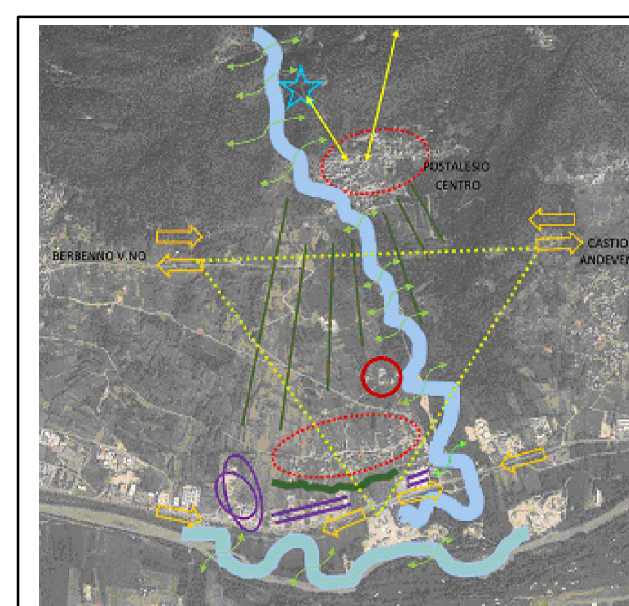

Confini

----- Limite comunale

Classi sensibilità paesaggistica del sito

- zona 1 classe sensibilità 5
- zona 2 classe sensibilità 4
- zona 3 classe sensibilità 3
- zona 4 classe sensibilità 2

COMUNE DI
POSTALESIO
PROVINCIA DI SONDRIO

PGT Piano di Governo del Territorio

**DOCUMENTO
DI PIANO**
DdP 08
**Carta della Sensibilità
paesaggistica dei luoghi**

scala 1/10.000
ANNO 2014
AGG. GENNAIO 2015

Adozione	Deliberazione C.C. n° 33 del 11.09.2014
Approvazione	Deliberazione C.C. n° 03 del 20.02.2015
Pubblicazione	BURL n° del