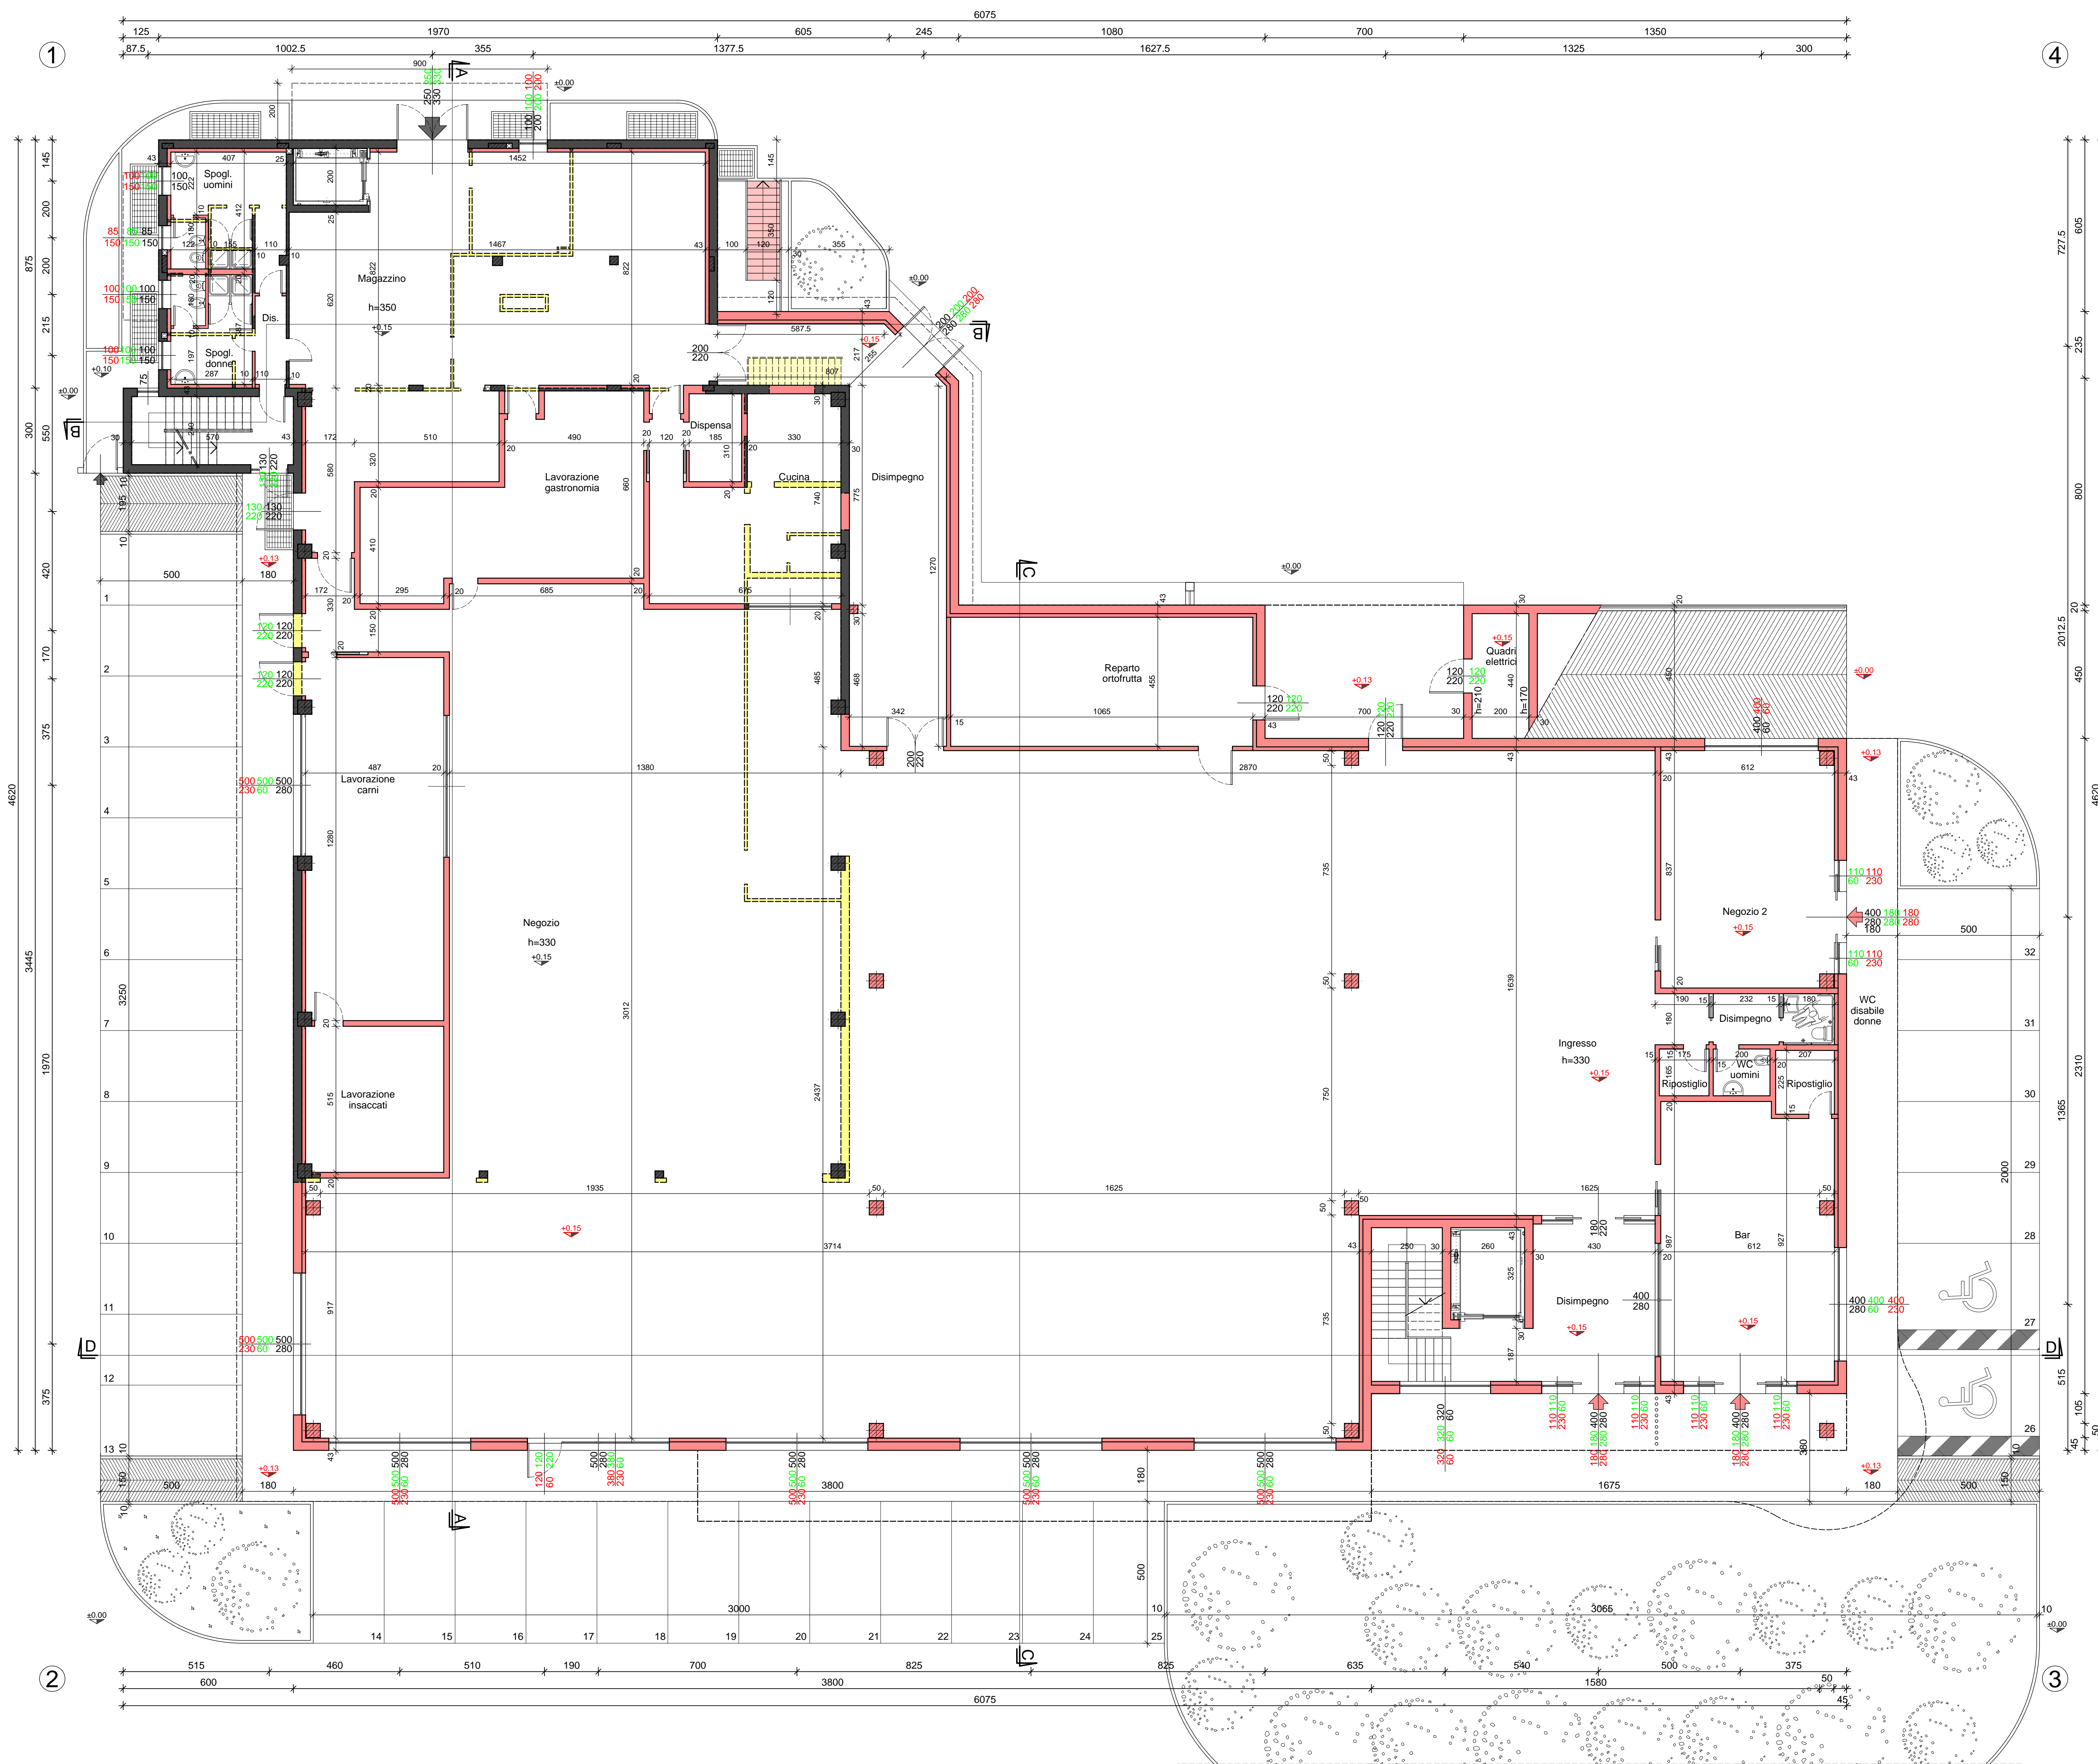

Pianta Piano Terra 1:100

- LEGENDA
- Esistente
 - Progetto
 - In demolizione
 - Quote esistenti
 - Quote in progetto

COMUNE DI MOLTEÑO
- Provincia di Lecco -

Piano di Recupero n.2
- Viale De Gasperi -

Approvato con Delibera Consiglio Comunale n° in data
 Pubblicato all'Albo Pretorio dal al
 Il Tecnico Il Segretario Il Sindaco
 I Richiedenti