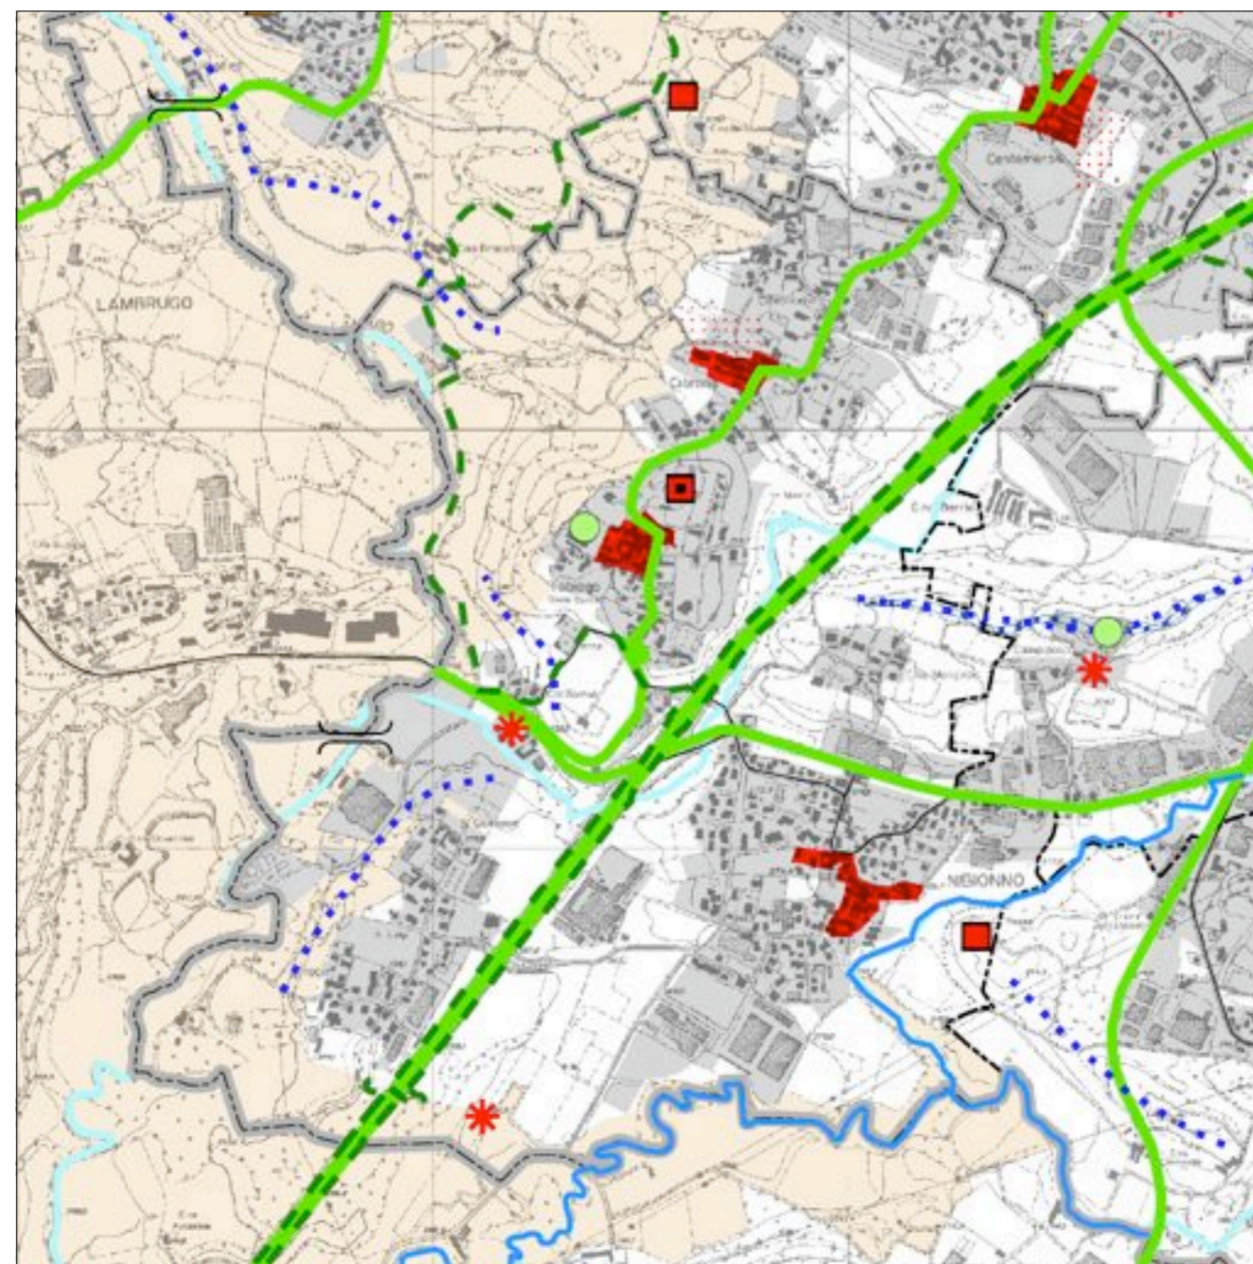

COMUNE DI NIBIONNO - PROVINCIA DI LECCO
PIANO INTEGRATO DI INTERVENTO PIAZZA PARINI A NIBIONNO

NOVEMBRE 2009

A7-2

P.T.C.P. PROVINCIA DI LECCO
ESTRATTO CARTA QS-2C VALORI PAESISTICI E AMBIENTALI