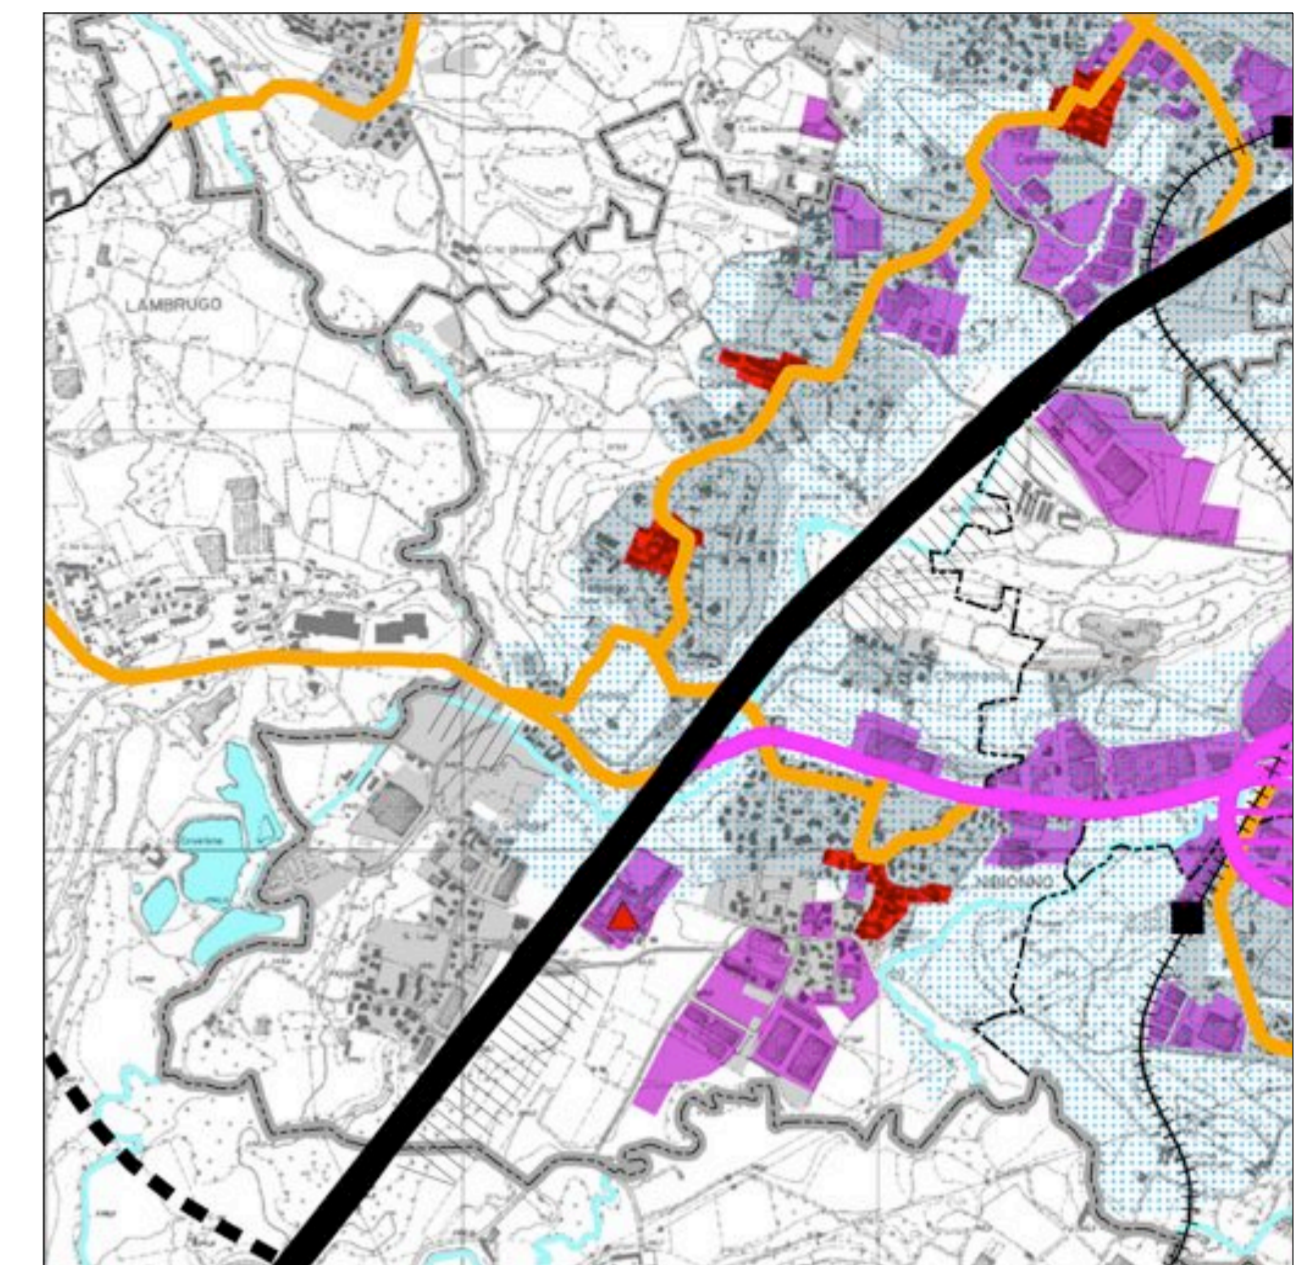

COMUNE DI NIBIONNO - PROVINCIA DI LECCO
PIANO INTEGRATO DI INTERVENTO PIAZZA PARINI A NIBIONNO

NOVEMBRE 2009

A7-1

P.T.C.P. PROVINCIA DI LECCO
ESTRATTO CARTA QS-1C ASSETTO INSEDIATIVO