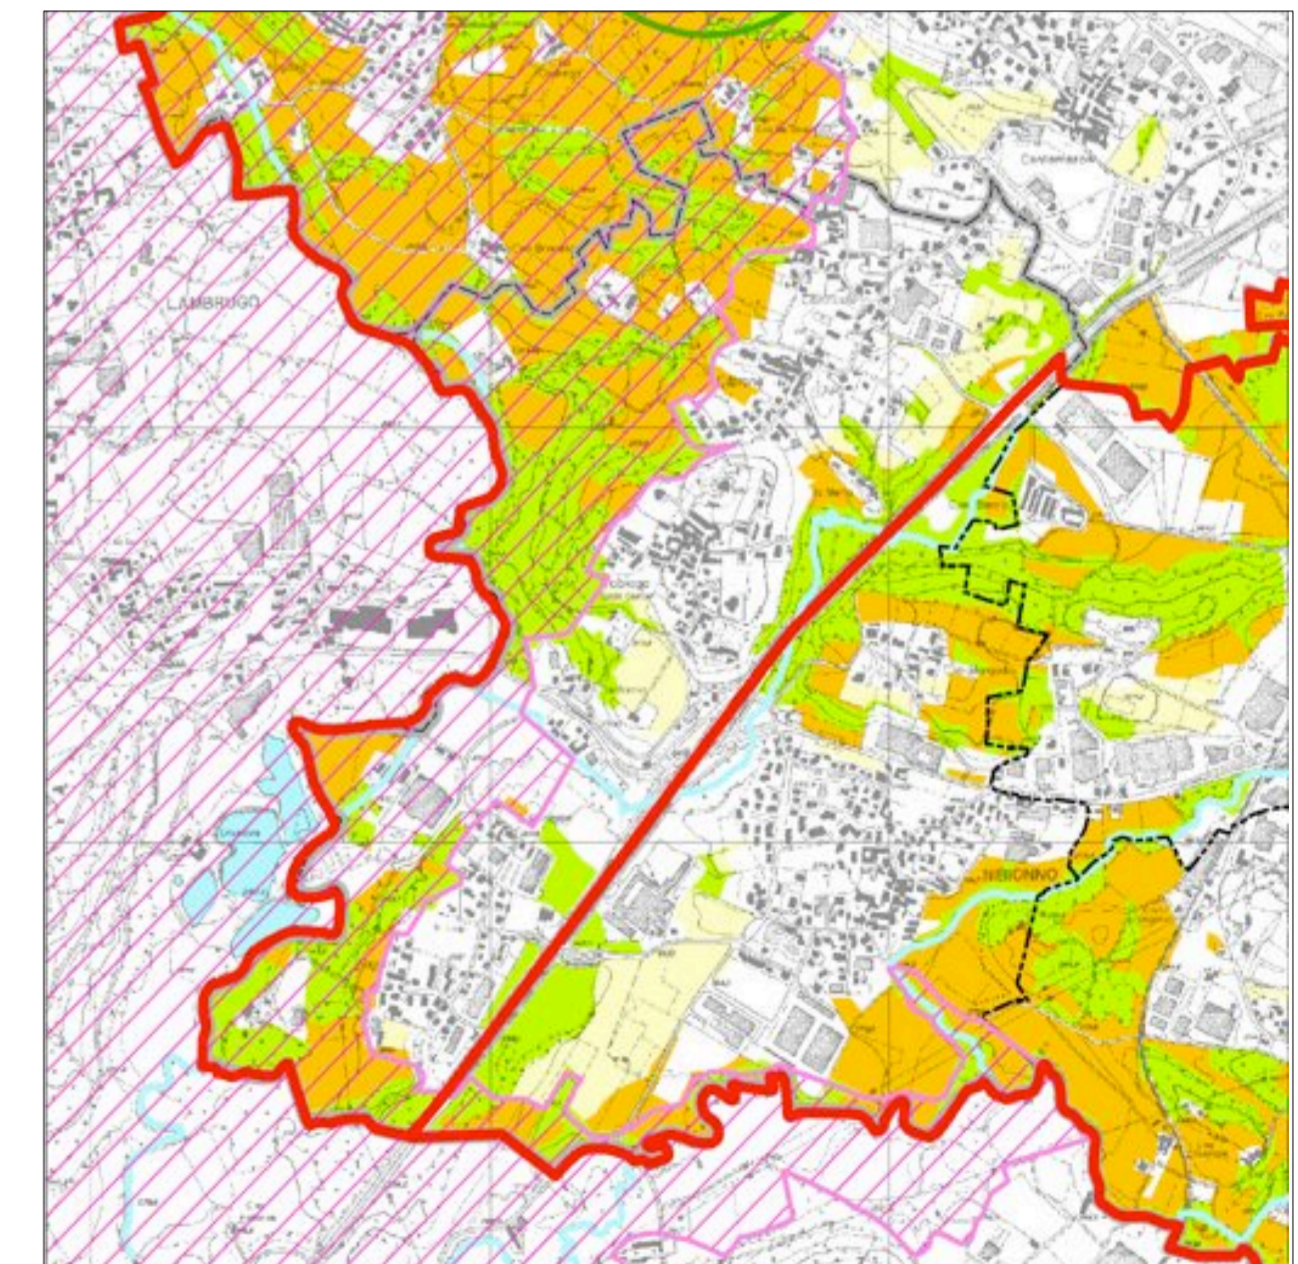

COMUNE DI NIBIONNO - PROVINCIA DI LECCO
PIANO INTEGRATO DI INTERVENTO PIAZZA PARINI A NIBIONNO

NOVEMBRE 2009

A7-3

P.T.C.P. PROVINCIA DI LECCO
ESTRATTO CARTA QS-3C SISTEMA RURALE PAESISTICO E AMBIENTALE