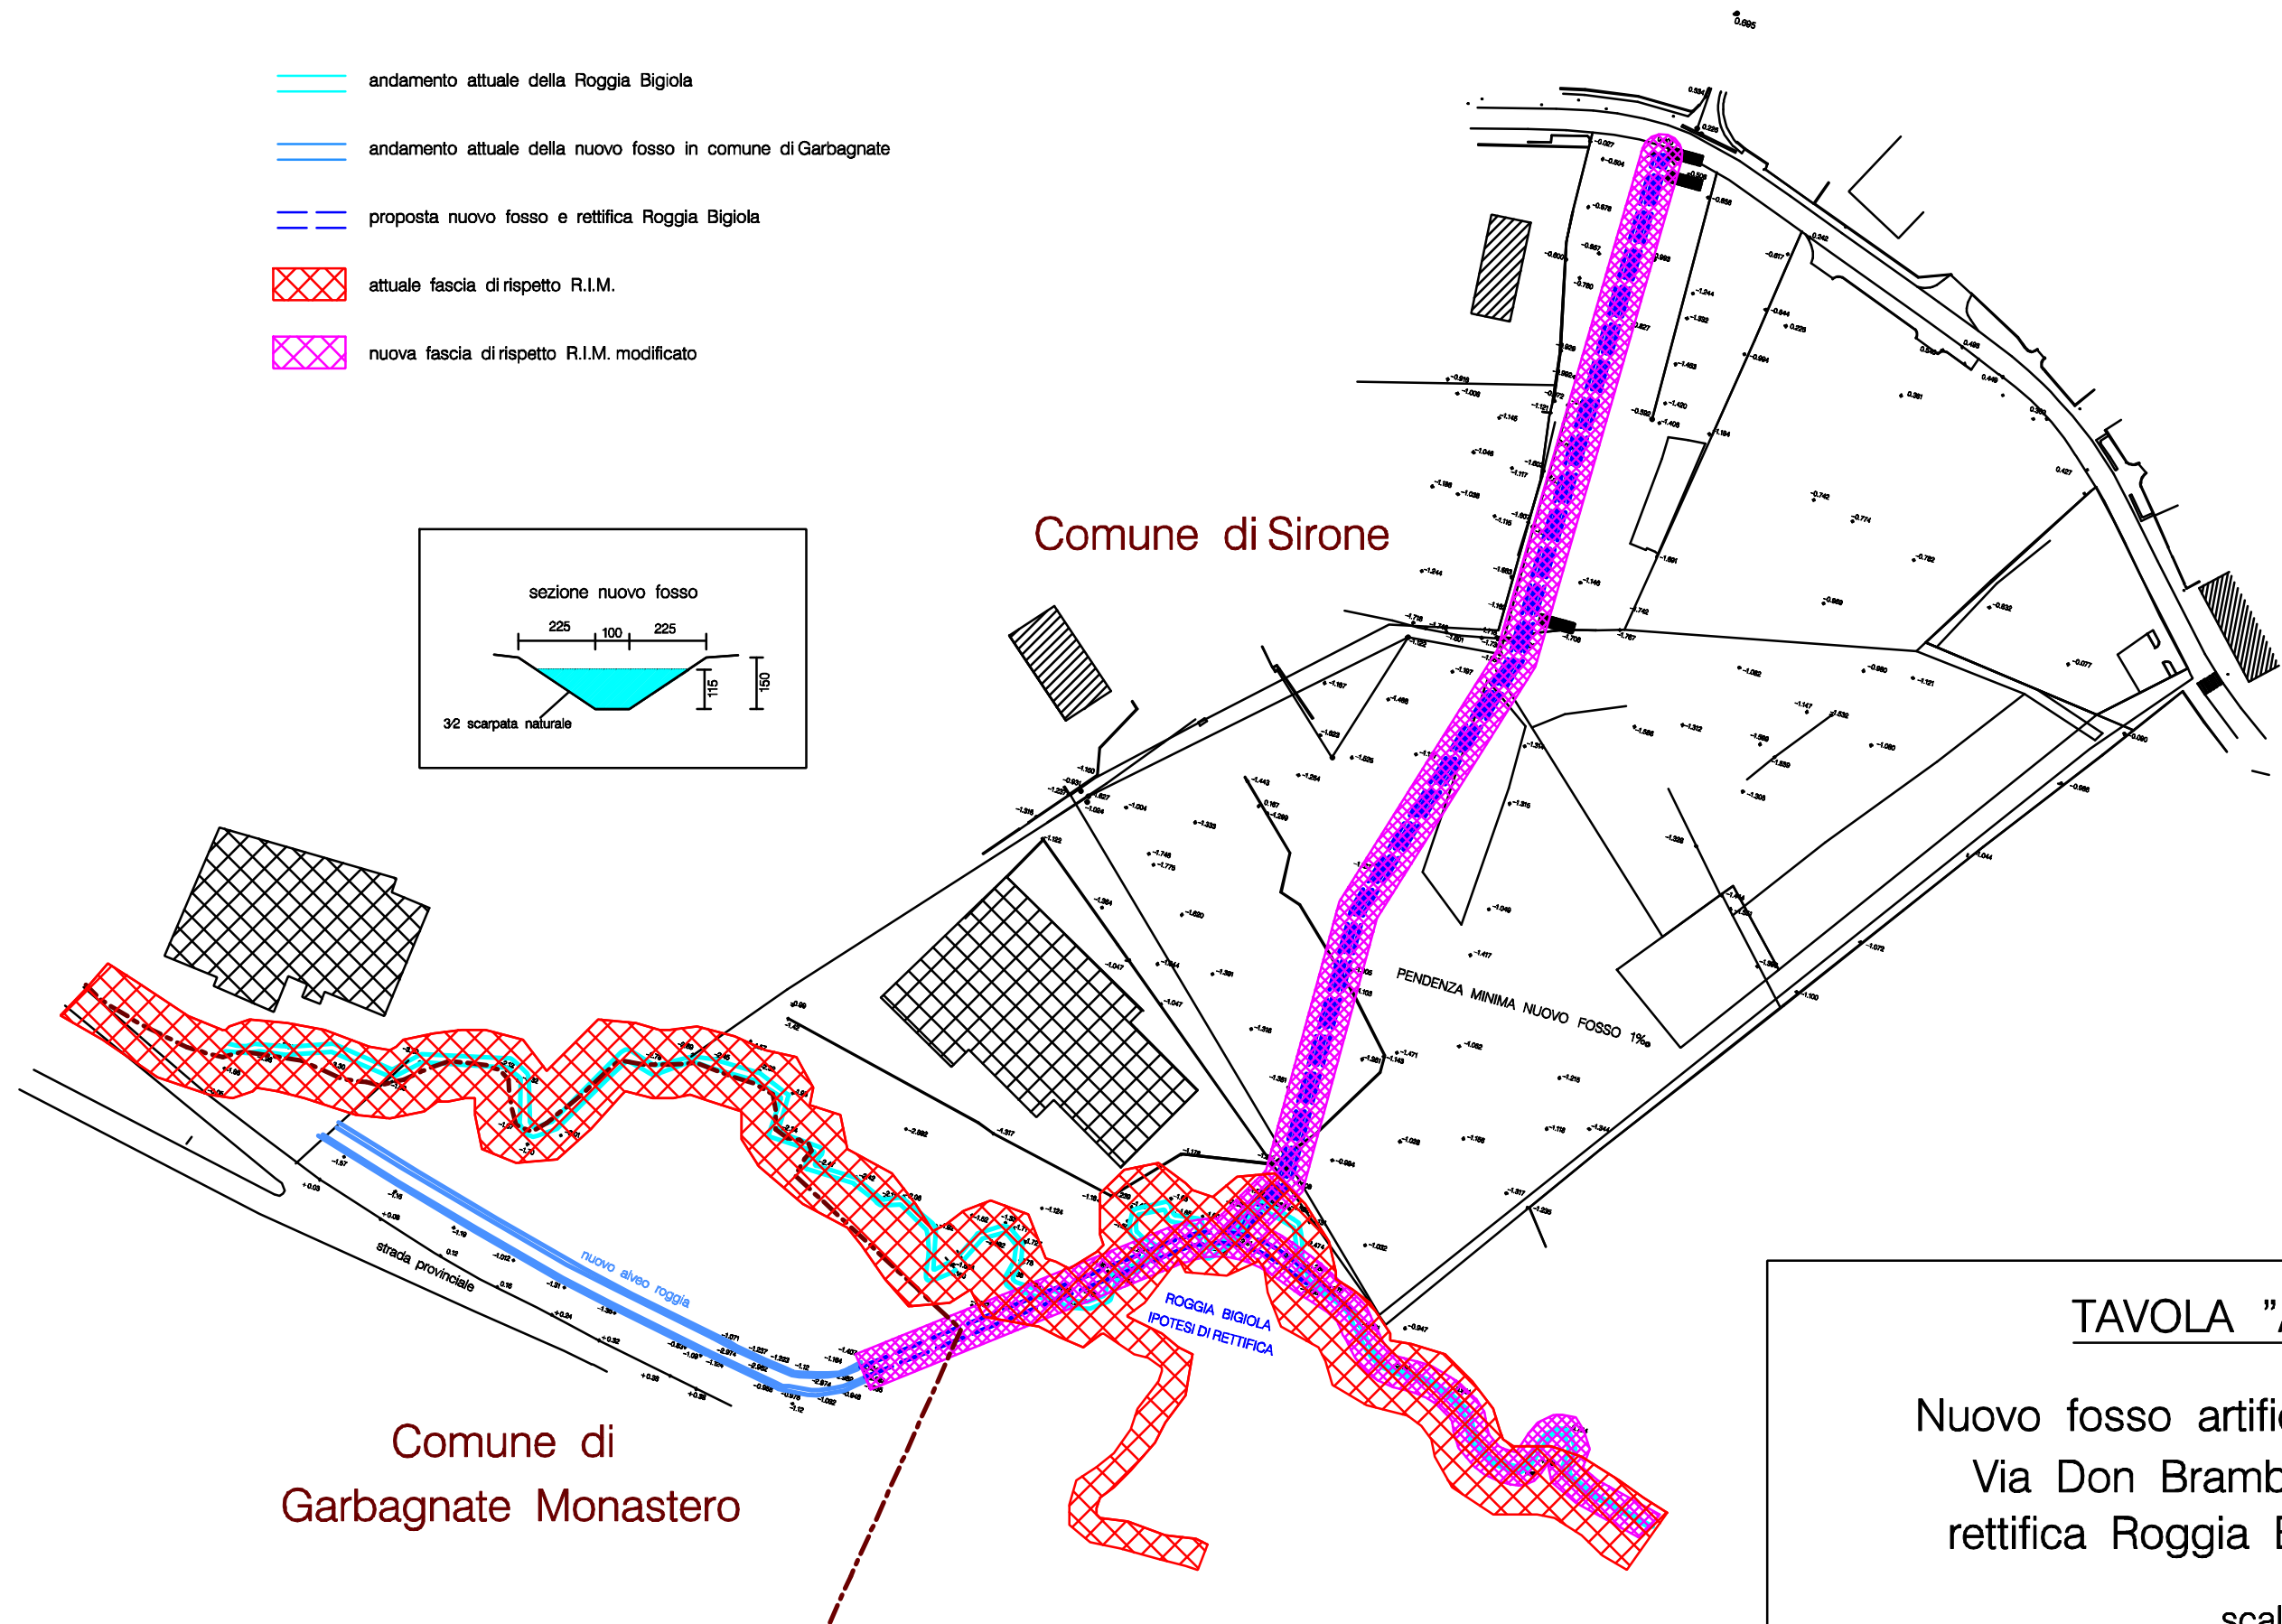

-  andamento attuale della Roggia Bigiola
-  andamento attuale della nuovo fosso in comune di Garbagnate
-  proposta nuovo fosso e rettifica Roggia Bigiola
-  attuale fascia di rispetto R.I.M.
-  nuova fascia di rispetto R.I.M. modificato

TAVOLA "A"

Nuovo fosso artificiale di
Via Don Brambilla e
rettifica Roggia Bigiola

scala 1:2.000