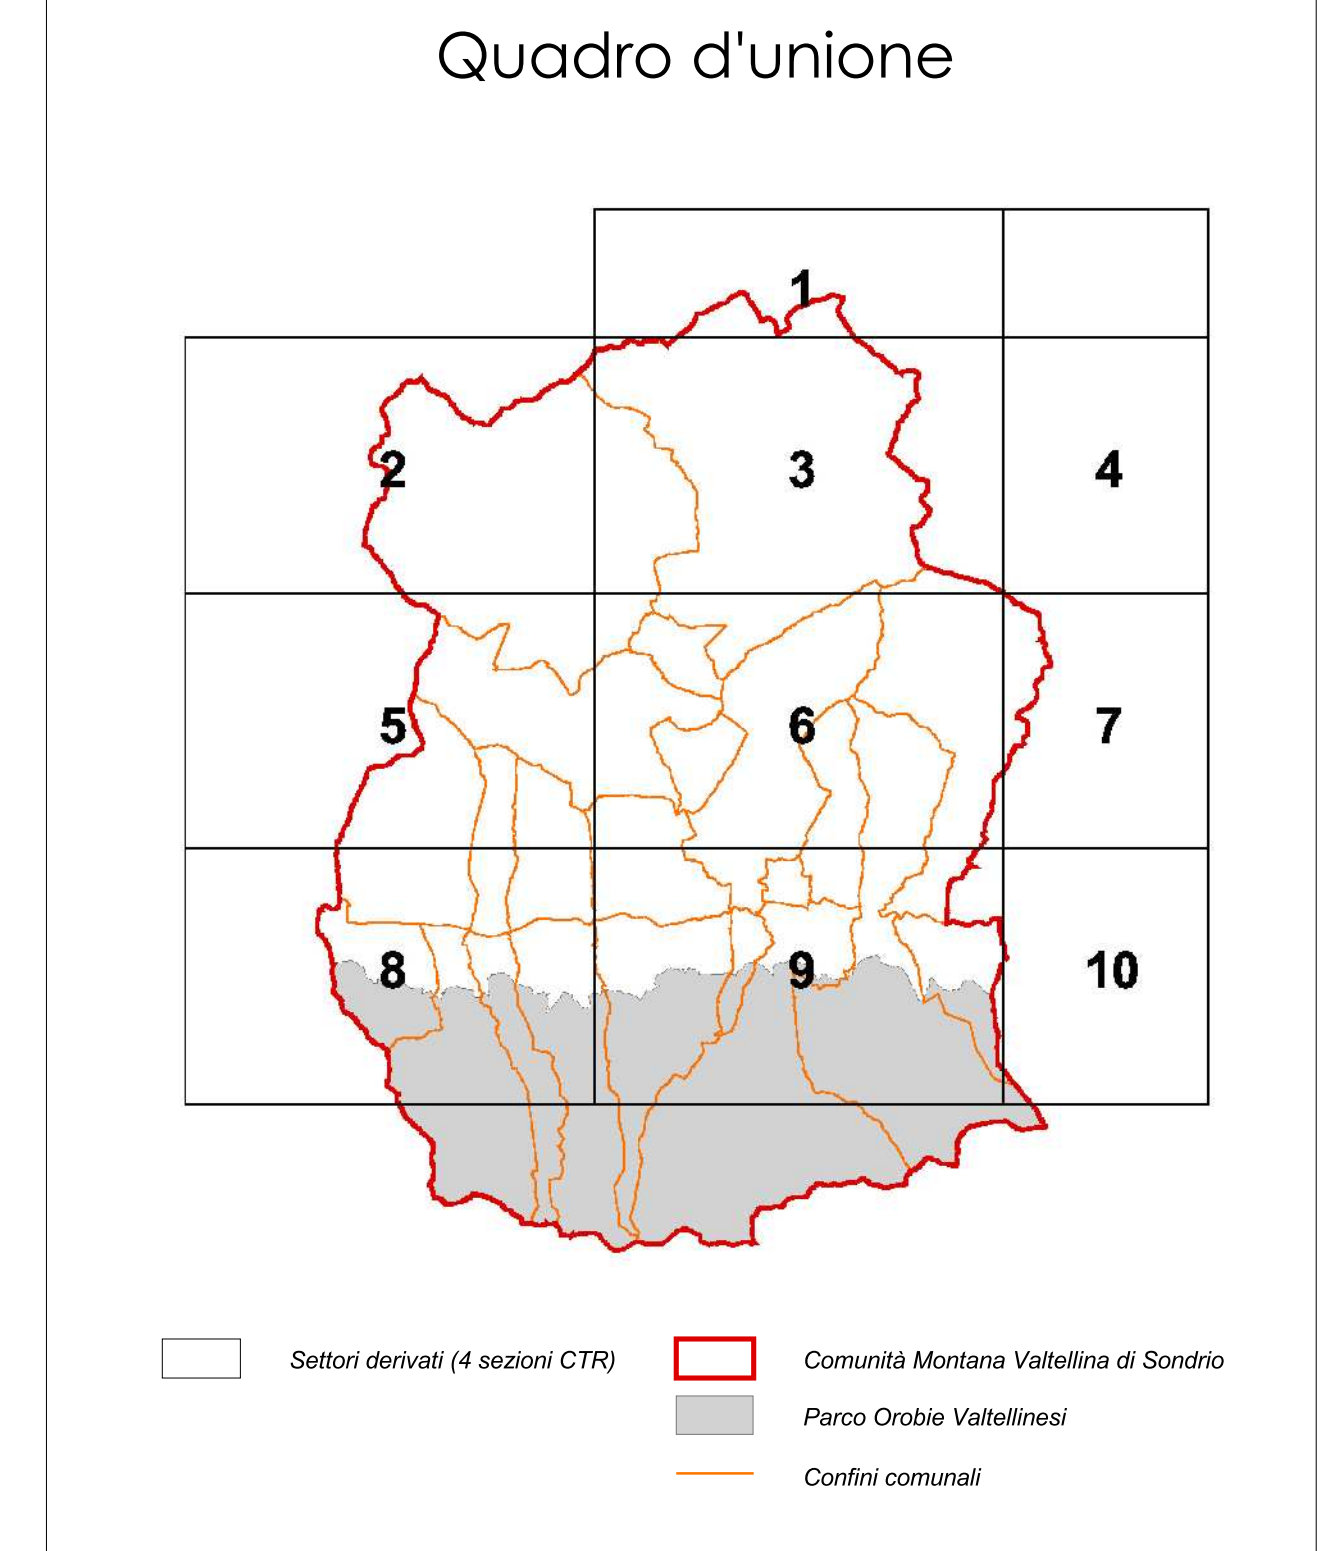

Piano di Indirizzo Forestale - TAVOLE DI PIANO

- Aceri-fassineti e Aceri-ligeti Dest. NATURALISTICA e PAESAGGISTICA
- Aceri-fassineti e Aceri-ligeti Dest. PRODUTTIVA, m.a. RETICA e OROBICA
- Aceri-fassineti e Aceri-ligeti Dest. PRODUTTIVA, m.a. VALMALENCO
- Aceri-fassineti e Aceri-ligeti Dest. PROTETTIVA
- Alneti di ontano bianco e ontano nero
- Castagneti dei suoi meschi Dest. PRODUTTIVA, m.a. OROBICA
- Castagneti dei suoi meschi Dest. PRODUTTIVA, m.a. RETICA e VALMALENCO
- Castagneti dei suoi meschi e mescolati Dest. PRODUTTIVA
- Castagneti Dest. NATURALISTICA e PAESAGGISTICA
- Castagneti Dest. PROTETTIVA
- Faggete submontane e montane Dest. PRODUTTIVA
- Faggete submontane e montane ad altra destinazione
- Formazioni azonal
- Formazioni di latifoglie pioniere
- Formazioni preforestali
- Formazioni recenti ad altitudine produttiva
- Larici e Larici-Combroni Dest. NATURALISTICA e PAESAGGISTICA
- Larici e Larici-Combroni Dest. PROTETTIVA
- Lariceti in successione Dest. PRODUTTIVA
- Lariceti tipo Dest. PRODUTTIVA, m.a. RETICA e OROBICA
- Lariceti tipo Dest. PRODUTTIVA, m.a. VALMALENCO
- Larici-combroni tipo Dest. NATURALISTICA, m.a. VALMALENCO
- Piceete altopaniche e subalpine Dest. NATURALISTICA e PAESAGGISTICA
- Piceete altopaniche e subalpine Dest. PRODUTTIVA
- Piceete altopaniche e subalpine Dest. PROTETTIVA
- Piceete montane dei suoi meschi Dest. PRODUTTIVA, m.a. OROBICA
- Piceete montane dei suoi meschi Dest. PRODUTTIVA, m.a. RETICA
- Piceete montane dei suoi meschi Dest. PRODUTTIVA, m.a. VALMALENCO
- Piceete montane dei suoi seroti Dest. PRODUTTIVA, m.a. RETICA
- Piceete montane dei suoi seroti Dest. PRODUTTIVA, m.a. VALMALENCO
- Piceete montane Dest. NATURALISTICA e PAESAGGISTICA
- Piceete montane Dest. PROTETTIVA
- Piceo-faggeti ed Abieteti
- Pinete di pino silvestre dei substrati silicatici montane Dest. NATURALISTICA e PAESAGGISTICA
- Pinete di pino silvestre dei substrati silicatici submontane
- Pinete di pino silvestre montane Dest. PRODUTTIVA, m.a. OROBICA e RETICA
- Pinete di pino silvestre montane Dest. PRODUTTIVA, m.a. VALMALENCO
- Pinete di pino silvestre montane Dest. PROTETTIVA
- Querceto di rovere Dest. NATURALISTICA
- Querceto di rovere Dest. PRODUTTIVA
- Querceto di rovere Dest. PROTETTIVA
- Rimboscamenti di conifere e Piceete secondarie
- Rimboscamenti di latifoglie e piceppi di fondovalle Dest. NATURALISTICA
- Robinieto Dest. NATURALISTICA e PROTETTIVA
- Robinieto Dest. PRODUTTIVA
- Saliceto di ripa