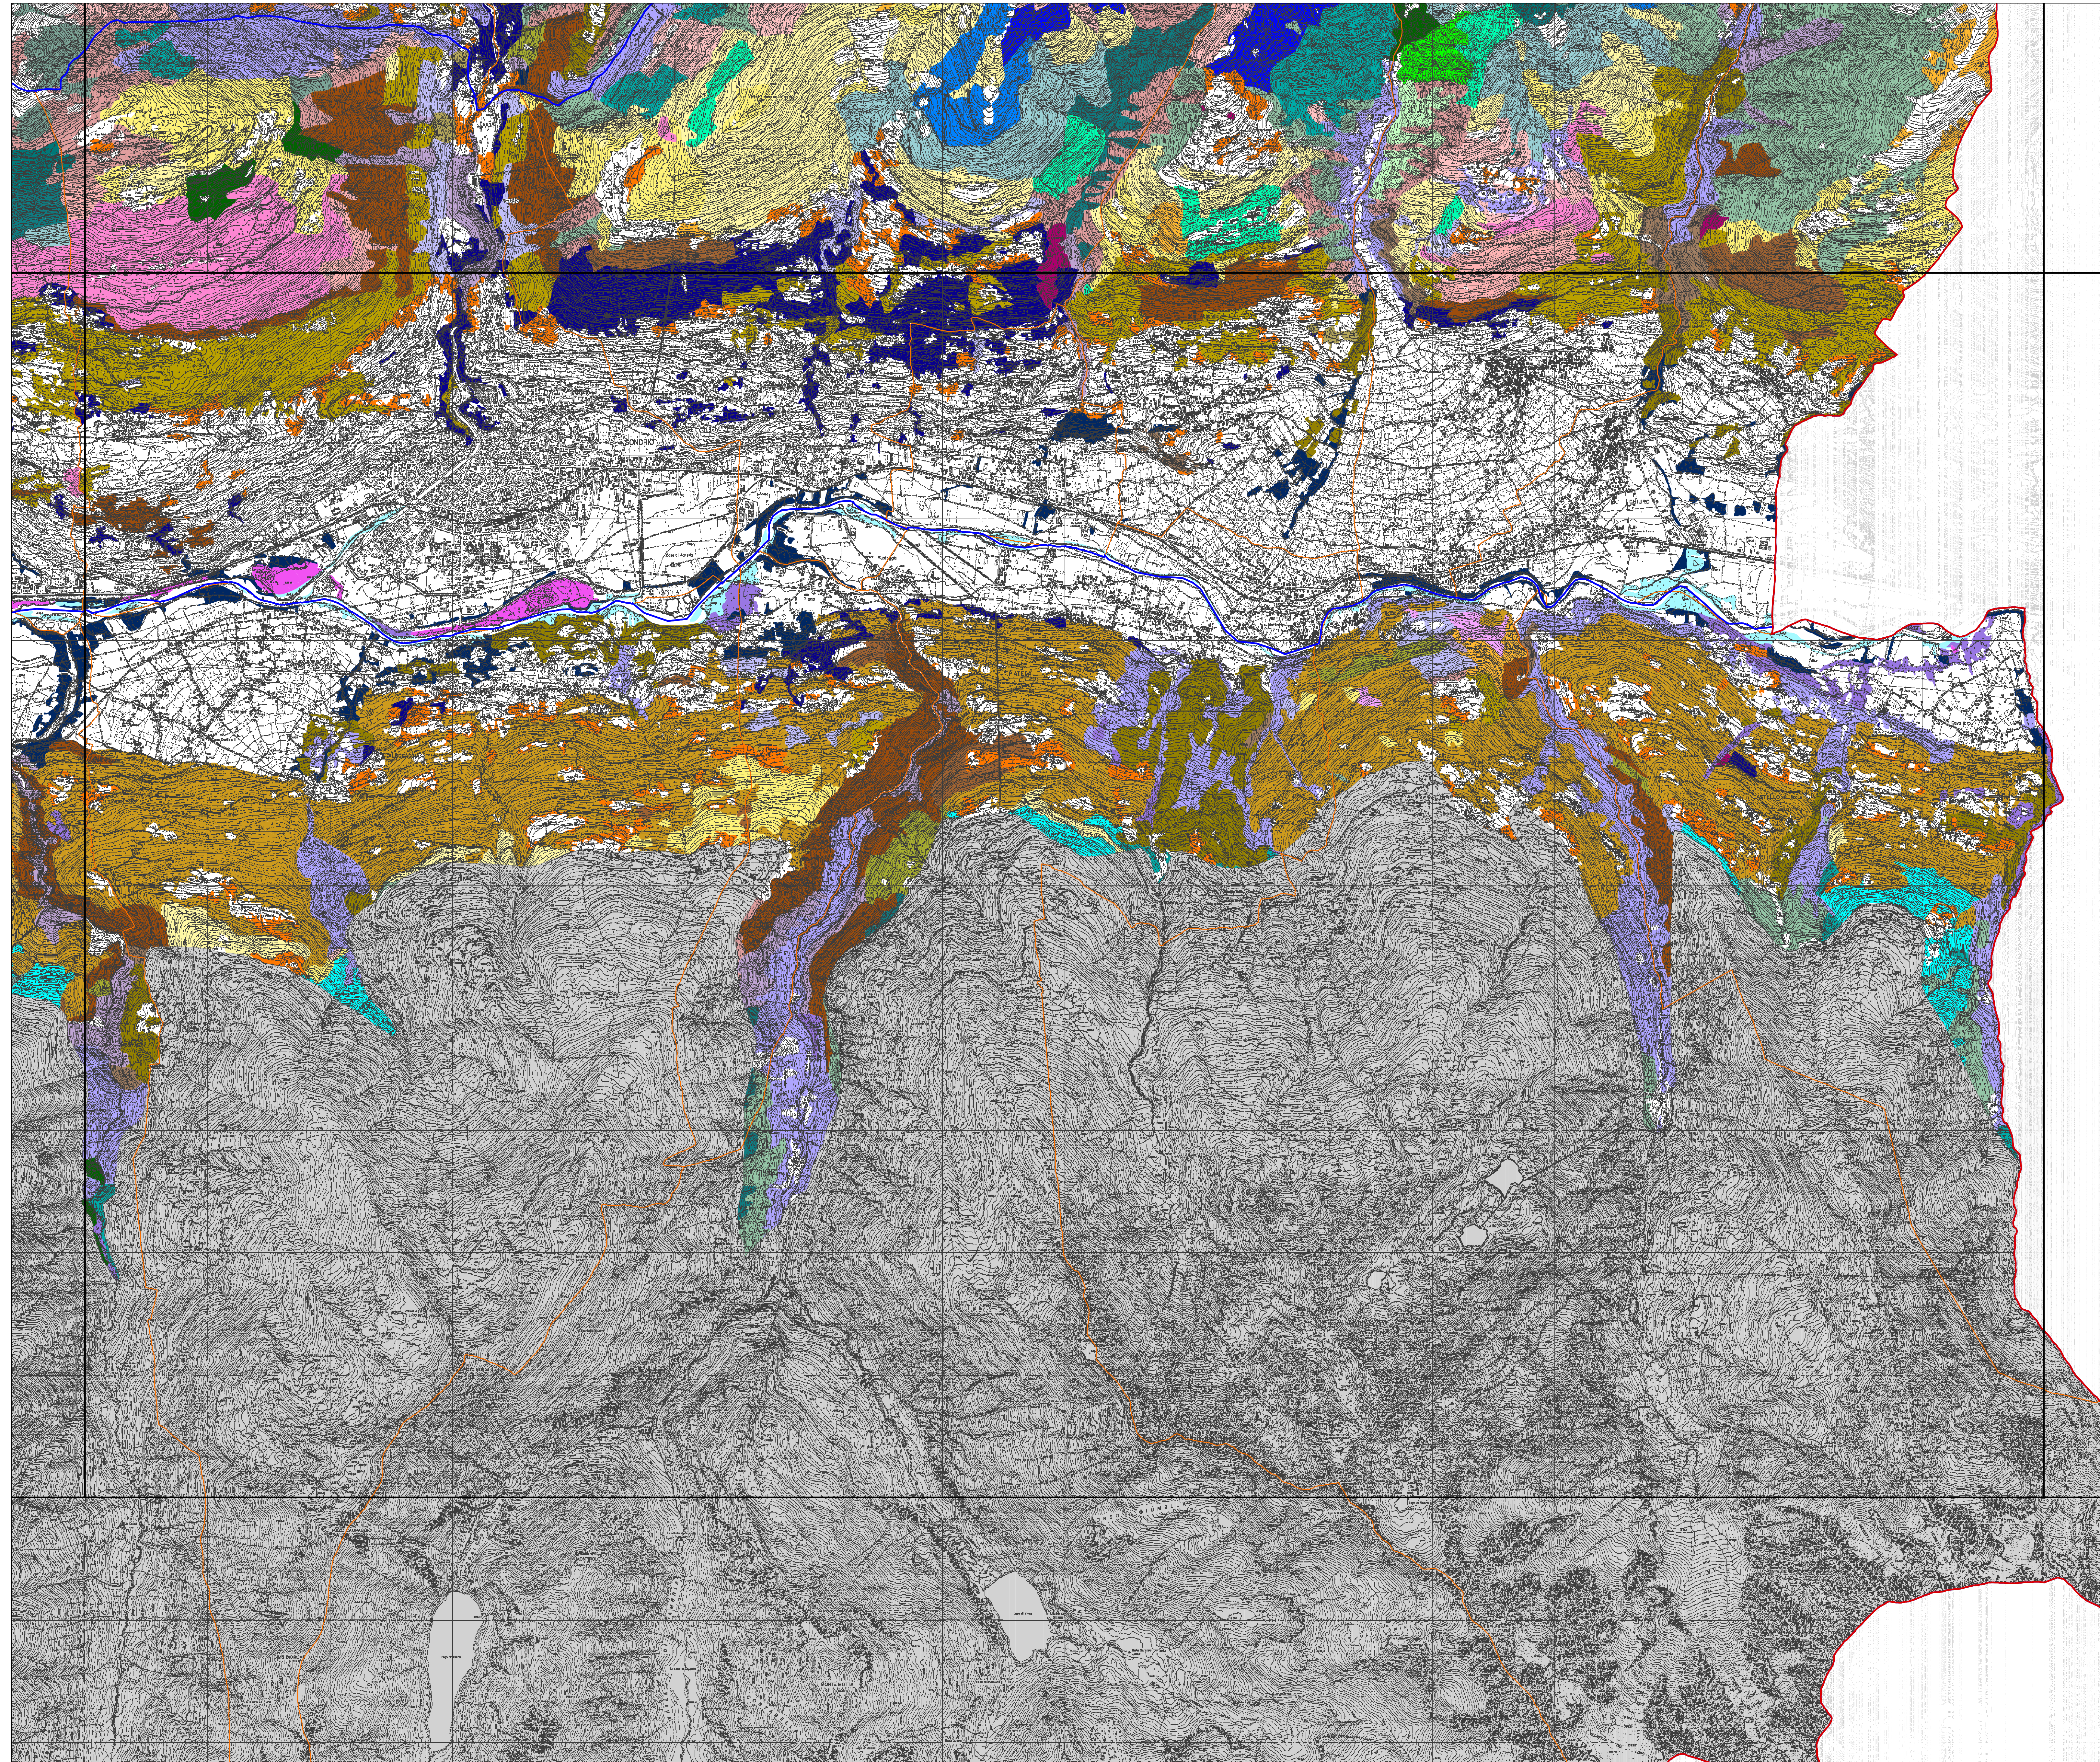

Piano di Indirizzo Forestale - TAVOLE DI PIANO

- Aceri-fassineti e Aceri-ligeti Dest. NATURALISTICA e PAESAGGISTICA
- Aceri-fassineti e Aceri-ligeti Dest. PRODUTTIVA, m.a. RETICA e OROBICA
- Aceri-fassineti e Aceri-ligeti Dest. PRODUTTIVA, m.a. VALMALENCO
- Aceri-fassineti e Aceri-ligeti Dest. PRODUTTIVA
- Alneti di ontano bianco e ontano nero
- Castagneti dei suoi meschi Dest. PRODUTTIVA, m.a. OROBICA
- Castagneti dei suoi meschi Dest. PRODUTTIVA, m.a. RETICA e VALMALENCO
- Castagneti dei suoi meschi e mescolati Dest. PRODUTTIVA
- Castagneti Dest. NATURALISTICA e PAESAGGISTICA
- Castagneti Dest. PRODUTTIVA
- Faggete submontane e montane Dest. PRODUTTIVA
- Faggete submontane e montane ad altra destinazione
- Formazioni azonal
- Formazioni di latifoglie pioniere
- Formazioni preforestali
- Formazioni recenti ad altitudine produttiva
- Larici e Larici-Cembrai Dest. NATURALISTICA e PAESAGGISTICA
- Larici e Larici-Cembrai Dest. PRODUTTIVA
- Lariceti in successione Dest. PRODUTTIVA
- Lariceti tipo Dest. PRODUTTIVA, m.a. RETICA e OROBICA
- Lariceti tipo Dest. PRODUTTIVA, m.a. VALMALENCO
- Lariceti tipo Dest. NATURALISTICA, m.a. VALMALENCO
- Piceete altimontane e subalpine Dest. NATURALISTICA e PAESAGGISTICA
- Piceete altimontane e subalpine Dest. PRODUTTIVA
- Piceete altimontane e subalpine Dest. PRODUTTIVA
- Piceete montane dei suoi meschi Dest. PRODUTTIVA, m.a. OROBICA
- Piceete montane dei suoi meschi Dest. PRODUTTIVA, m.a. RETICA
- Piceete montane dei suoi meschi Dest. PRODUTTIVA, m.a. VALMALENCO
- Piceete montane dei suoi meschi Dest. PRODUTTIVA, m.a. RETICA
- Piceete montane dei suoi meschi Dest. PRODUTTIVA, m.a. VALMALENCO
- Piceete montane Dest. NATURALISTICA e PAESAGGISTICA
- Piceete montane Dest. PRODUTTIVA
- Piceo-faggete ed Abieteti
- Pinete di pino silvestre dei substrati silicatici montane Dest. NATURALISTICA e PAESAGGISTICA
- Pinete di pino silvestre dei substrati silicatici submontane
- Pinete di pino silvestre montane Dest. PRODUTTIVA, m.a. OROBICA e RETICA
- Pinete di pino silvestre montane Dest. PRODUTTIVA, m.a. VALMALENCO
- Pinete di pino silvestre montane Dest. PRODUTTIVA
- Querceto di rovero Dest. NATURALISTICA
- Querceto di rovero Dest. PRODUTTIVA
- Querceto di rovero Dest. PRODUTTIVA
- Rimboscamenti di castore e Piceete secondarie
- Rimboscamenti di latifoglie e piceeti di fondovalle Dest. NATURALISTICA
- Robinieto Dest. NATURALISTICA e PRODUTTIVA
- Robinieto Dest. PRODUTTIVA
- Saliceto di ripa

Comunità Montana Valtellina di Sondrio

Provincia di Sondrio

Regione Lombardia

PIANO DI INDIRIZZO FORESTALE
(Periodo di validità 2010-2025)

TAVOLA N. 9
CARTA DEI MODELLI CULTURALI

SETTORE: 9
scala di restituzione: 1:20.000
base cartografica:
CTR RASTER - Regione Lombardia

Comunità Montana Valtellina di Sondrio

Coordinatore del Gruppo di Lavoro
(Matteo Pazzi - Datt. Forestale)