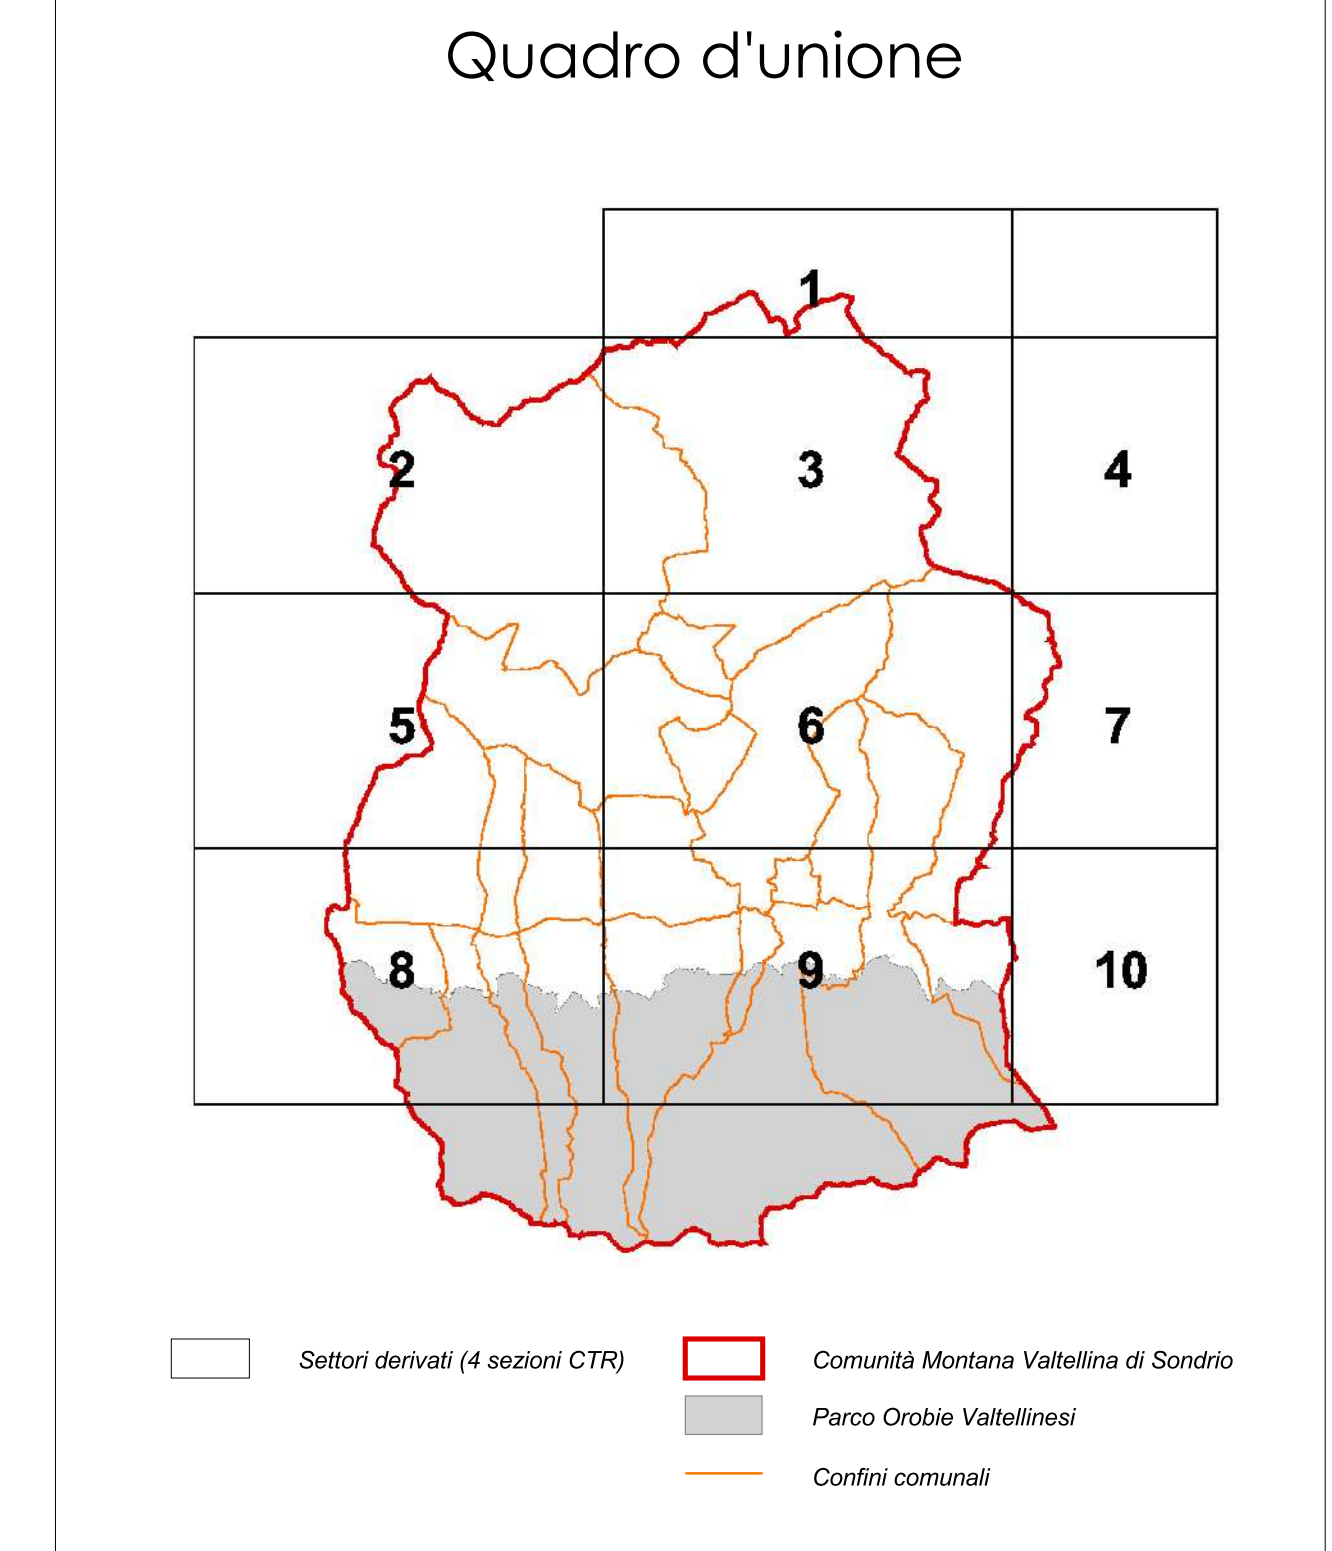

Piano di Indirizzo Forestale - TAVOLE DI PIANO

- Aceri-fassineti e Aceri-ligeti Dest. NATURALISTICA e PAESAGGISTICA
- Aceri-fassineti e Aceri-ligeti Dest. PRODUTTIVA, m.a. RETICA e OROBICA
- Aceri-fassineti e Aceri-ligeti Dest. PRODUTTIVA, m.a. VALMALENCO
- Aceri-fassineti e Aceri-ligeti Dest. PRODUTTIVA
- Alneti di ontano bianco e ontano nero
- Castagneti dei suoi meschi Dest. PRODUTTIVA, m.a. OROBICA
- Castagneti dei suoi meschi Dest. PRODUTTIVA, m.a. RETICA e VALMALENCO
- Castagneti dei suoi meschi e mescolati Dest. PRODUTTIVA
- Castagneti Dest. NATURALISTICA e PAESAGGISTICA
- Castagneti Dest. PRODUTTIVA
- Faggete submontane e montane Dest. PRODUTTIVA
- Faggete submontane e montane ad altra destinazione
- Formazioni azonal
- Formazioni di latifoglie pioniere
- Formazioni preforestali
- Formazioni recenti ad altitudine produttiva
- Larici e Larici-Cembrai Dest. NATURALISTICA e PAESAGGISTICA
- Larici e Larici-Cembrai Dest. PRODUTTIVA
- Lariceti in successione Dest. PRODUTTIVA
- Lariceti tipo Dest. PRODUTTIVA, m.a. RETICA e OROBICA
- Lariceti tipo Dest. PRODUTTIVA, m.a. VALMALENCO
- Lariceti tipo Dest. NATURALISTICA, m.a. VALMALENCO
- Piceete altimontane e subalpine Dest. NATURALISTICA e PAESAGGISTICA
- Piceete altimontane e subalpine Dest. PRODUTTIVA
- Piceete altimontane e subalpine Dest. PRODUTTIVA
- Piceete montane dei suoi meschi Dest. PRODUTTIVA, m.a. OROBICA
- Piceete montane dei suoi meschi Dest. PRODUTTIVA, m.a. RETICA
- Piceete montane dei suoi meschi Dest. PRODUTTIVA, m.a. VALMALENCO
- Piceete montane dei suoi meschi Dest. PRODUTTIVA, m.a. RETICA
- Piceete montane dei suoi meschi Dest. PRODUTTIVA, m.a. VALMALENCO
- Piceete montane Dest. NATURALISTICA e PAESAGGISTICA
- Piceete montane Dest. PRODUTTIVA
- Piceo-faggete ed Abieteti
- Pinete di pino silvestre dei substrati silicatici montane Dest. NATURALISTICA e PAESAGGISTICA
- Pinete di pino silvestre dei substrati silicatici submontane
- Pinete di pino silvestre montane Dest. PRODUTTIVA, m.a. OROBICA e RETICA
- Pinete di pino silvestre montane Dest. PRODUTTIVA, m.a. VALMALENCO
- Pinete di pino silvestre montane Dest. PRODUTTIVA
- Querceto di rovero Dest. NATURALISTICA
- Querceto di rovero Dest. PRODUTTIVA
- Querceto di rovero Dest. PRODUTTIVA
- Rimboscamenti di castore e Piceete secondarie
- Rimboscamenti di latifoglie e piceeti di fondovalle Dest. NATURALISTICA
- Robinieto Dest. NATURALISTICA e PRODUTTIVA
- Robinieto Dest. PRODUTTIVA
- Saliceto di ripa