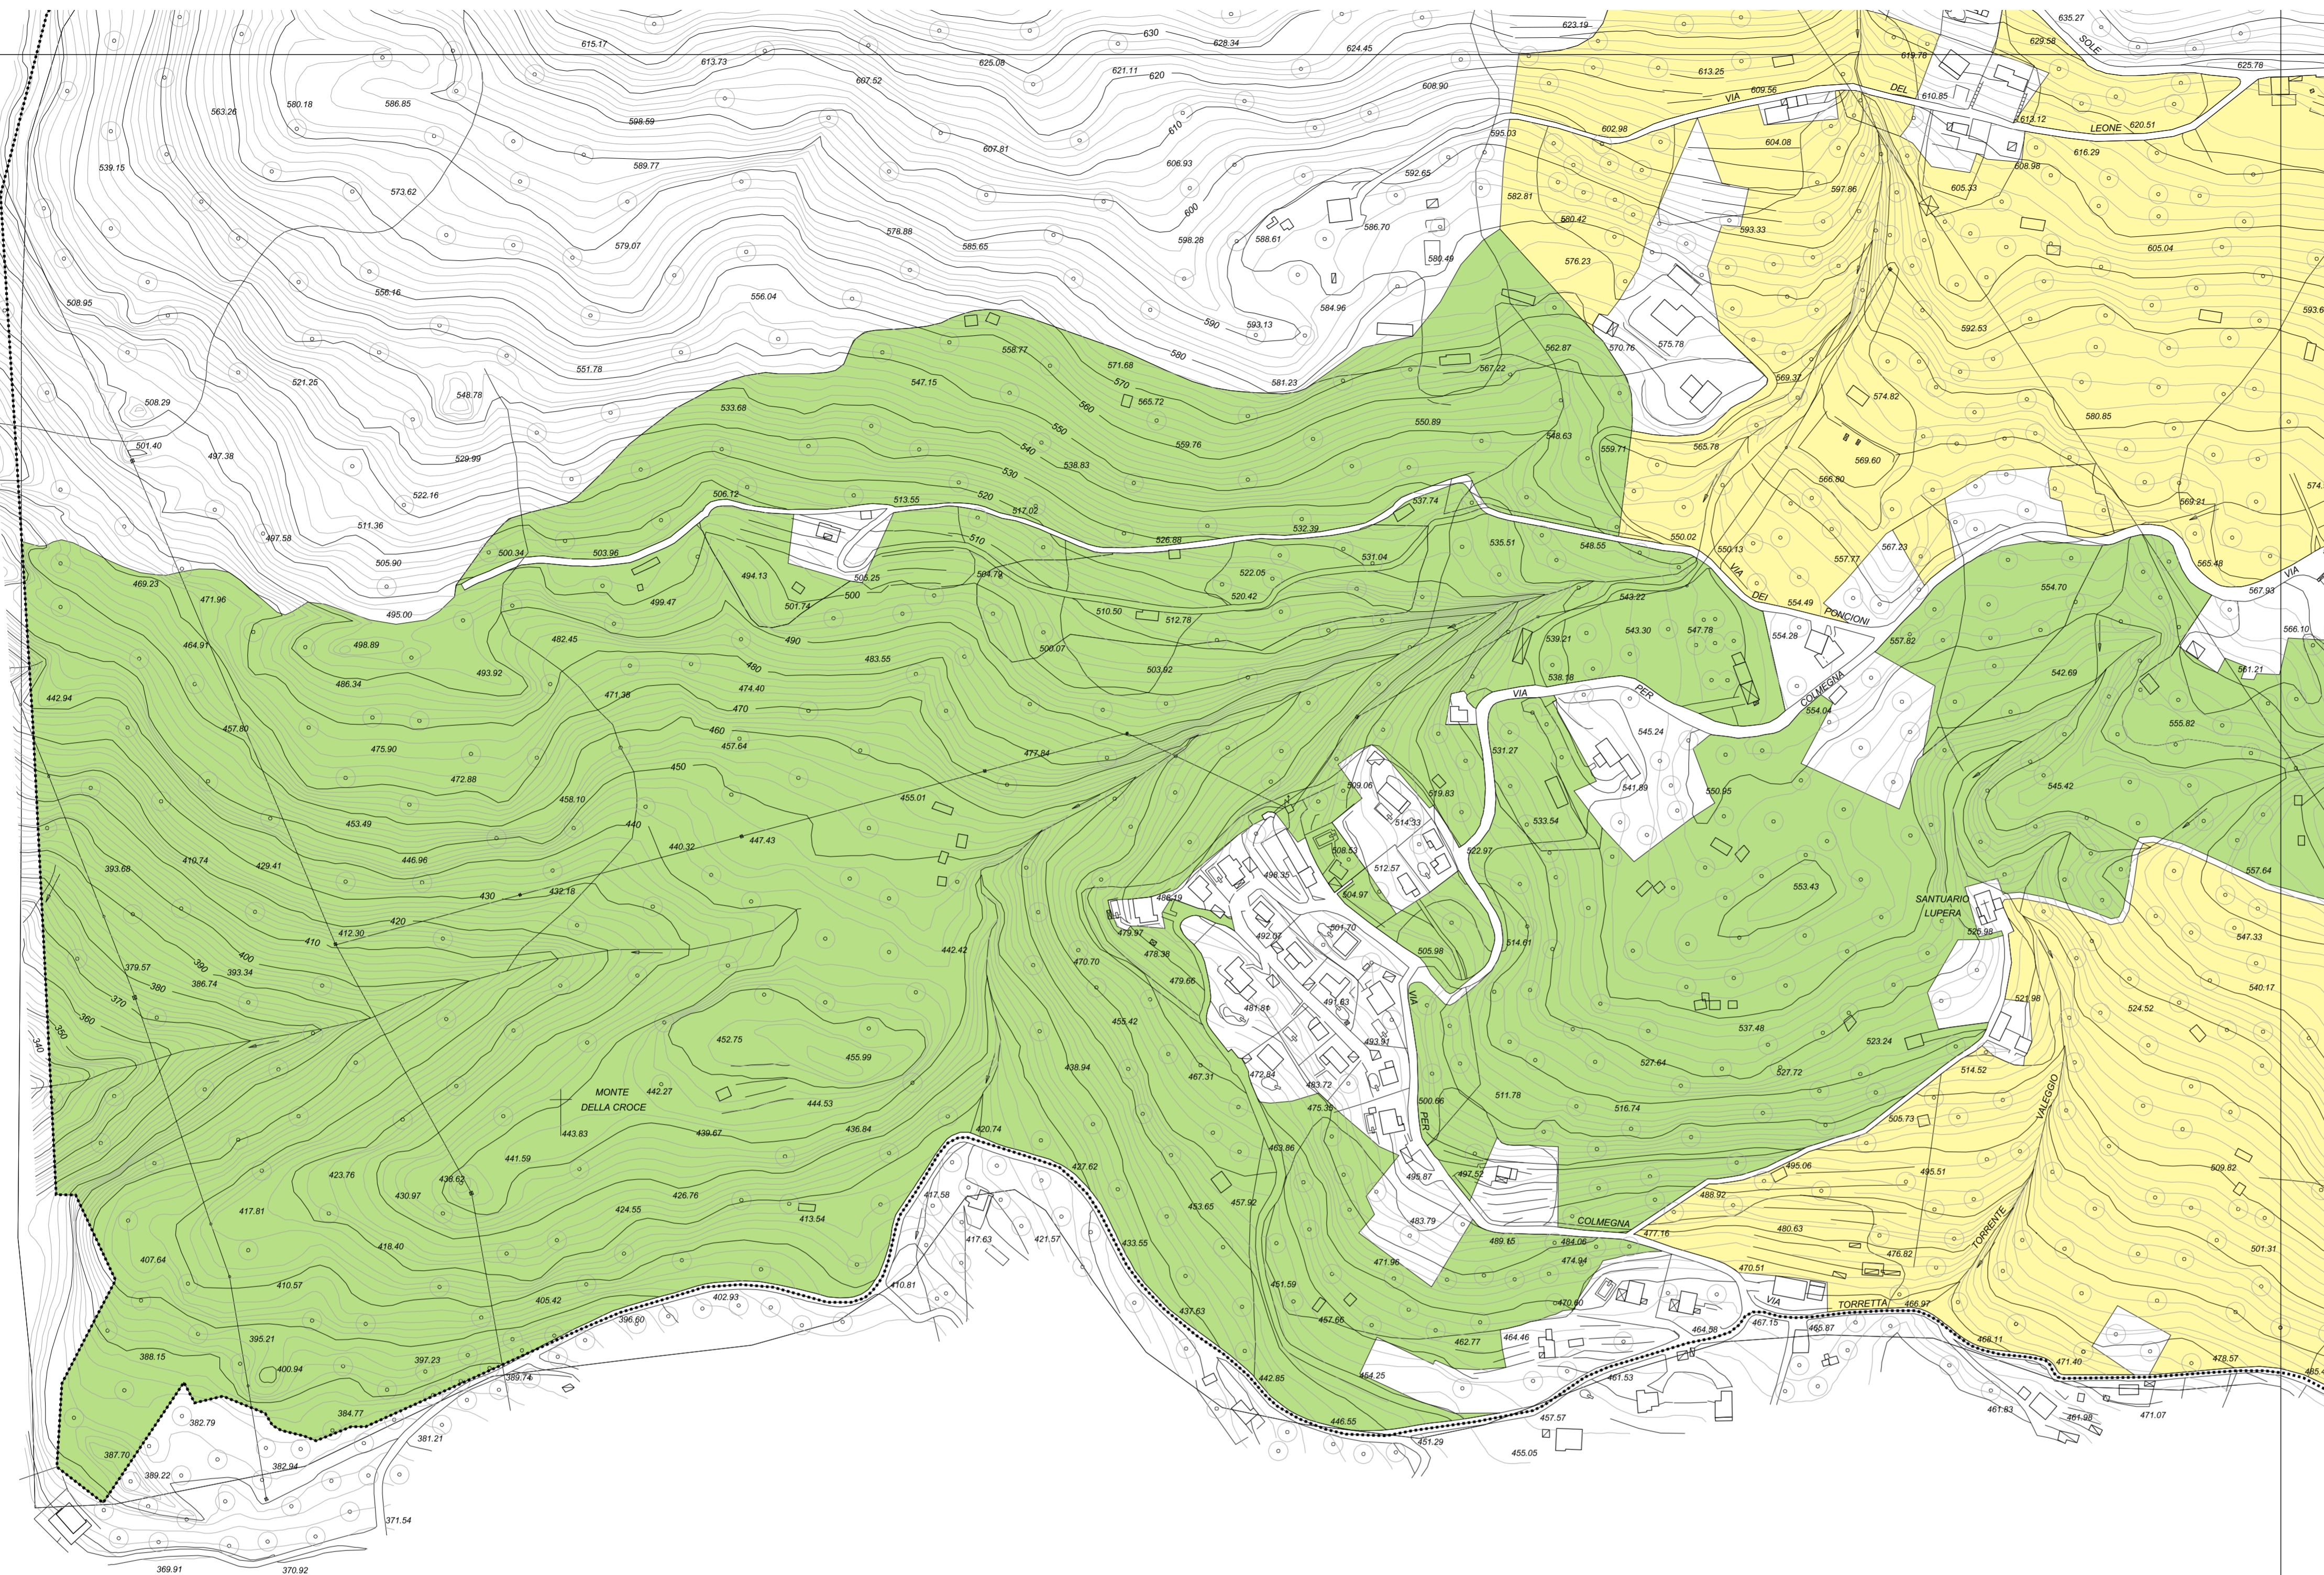

COMUNE DI MACCAGNO

COMUNE DI LUINO

LEGENDA

- Confine comunale
- Ambito agricolo di valore ambientale
- Ambito agricolo senza particolare valore ambientale