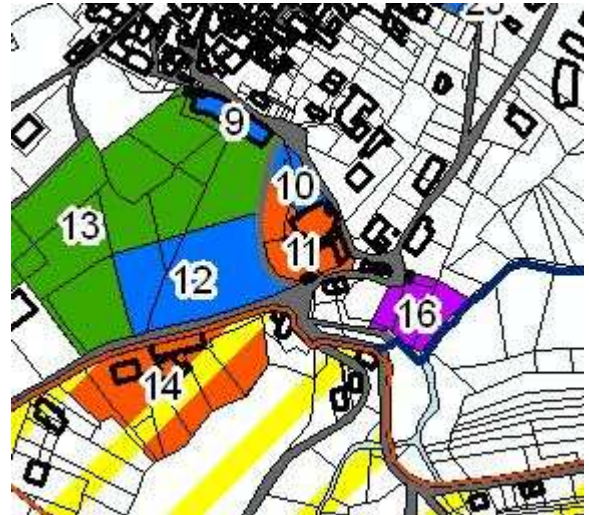

Scheda n°11

Identificazione :

[Luogo di culto](#)

Indirizzo:

[Via Roma](#)

Azzonamento:

[Servizi religiosi e di culto](#)

Consistenza dell'area:

[Mq. 2297](#)

Caratteristiche attuali:

[Chiesa parrocchiale di Sant' Appiano e area annessa](#)

Titolo:

[Privato di uso pubblico](#)

Individuazione area

Documentazione fotografica