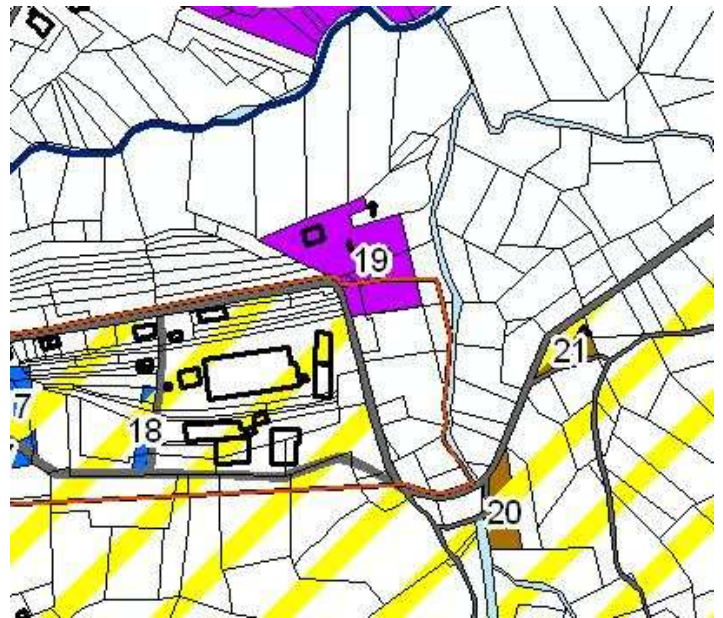

Scheda n°21

Identificazione :

[Monumento storico](#)

Indirizzo:

[Via Provinciale per Brinzio](#)

Azzonamento:

[Servizi religiosi e di culto](#)
[Edifici e aree di valore storico](#)

Consistenza dell'area:

[Mq. 912](#)

Caratteristiche attuali:

[Portico in sasso](#)
[situato in zona boschiva](#)
[/ fronte strada](#)

Titolo:

[Pubblico](#)

Individuazione area

Documentazione fotografica