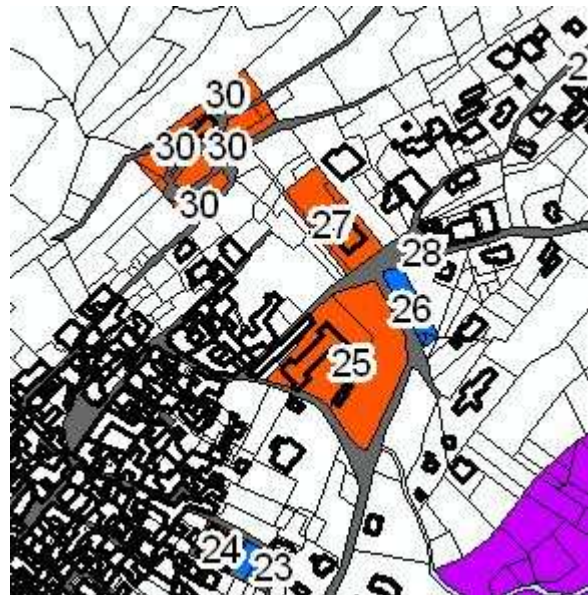

Scheda n°26

Identificazione :

[Parcheggio](#)

Indirizzo:

[Via Marconi](#)

Azzonamento:

[Parcheggi pubblici e di uso pubblico](#)

Consistenza dell'area:

[Mq. 652](#)

Caratteristiche attuali:

[Area asfaltata adibita a parcheggio pubblico](#)

Titolo:

[Pubblico](#)

Individuazione area

Documentazione fotografica