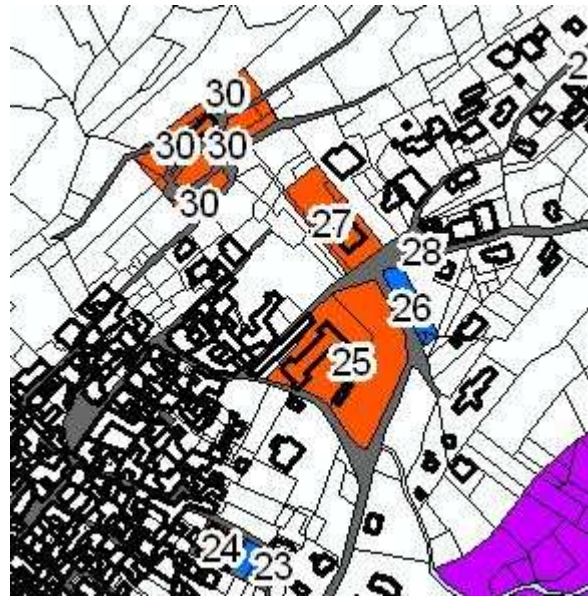

Scheda n°28

Identificazione :

[Cappella votiva](#)
[Monumento storico](#)

Indirizzo:

[Via San Rocco](#)

Azzonamento:

[Servizi religiosi e di culto](#)
[Edifici e aree di valore storico](#)

Consistenza dell'area:

[Mq. 92](#)

Caratteristiche attuali:

[Cappella San Rocco](#)

Titolo:

[Pubblico](#)

Individuazione area

Documentazione fotografica