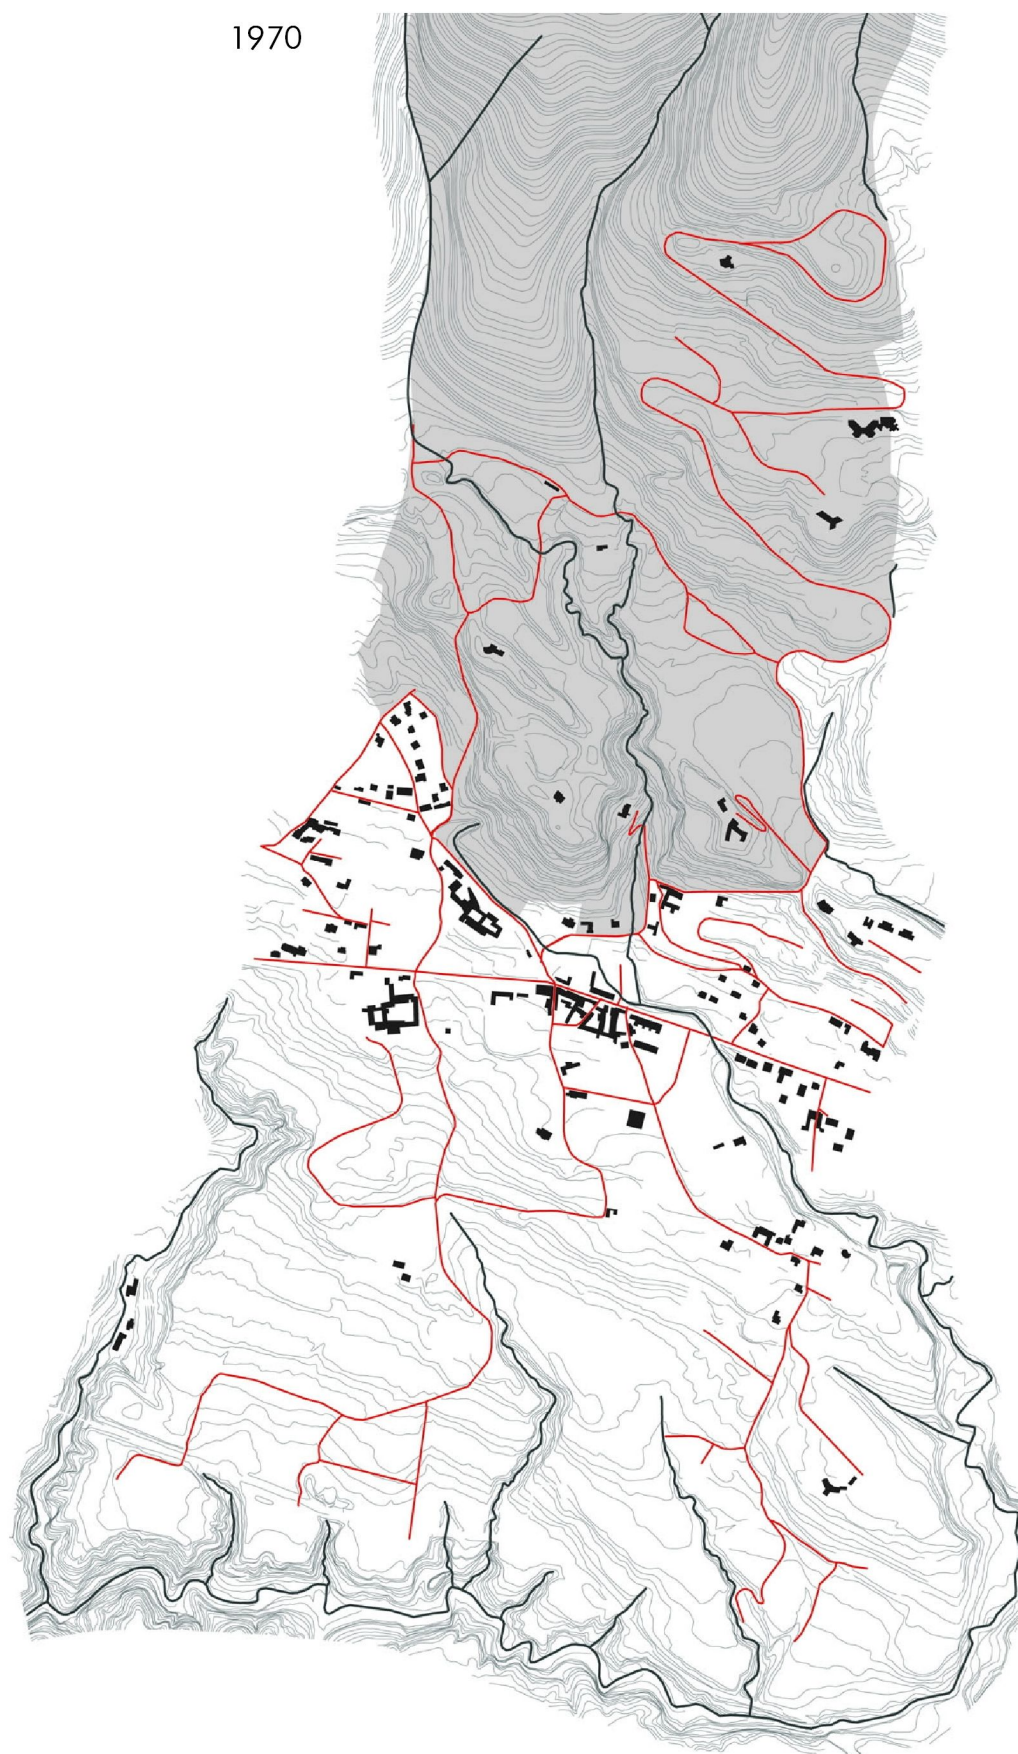

XII secolo

1720

1860

1937

1970

2009

Comune di Luvinata

PGT 2010-2014
Piano di Governo del Territorio

DOCUMENTO DI PIANO 2010

DdP08d.0

ANALISI DELLE SOGLIE STORICHE (1722-2007)