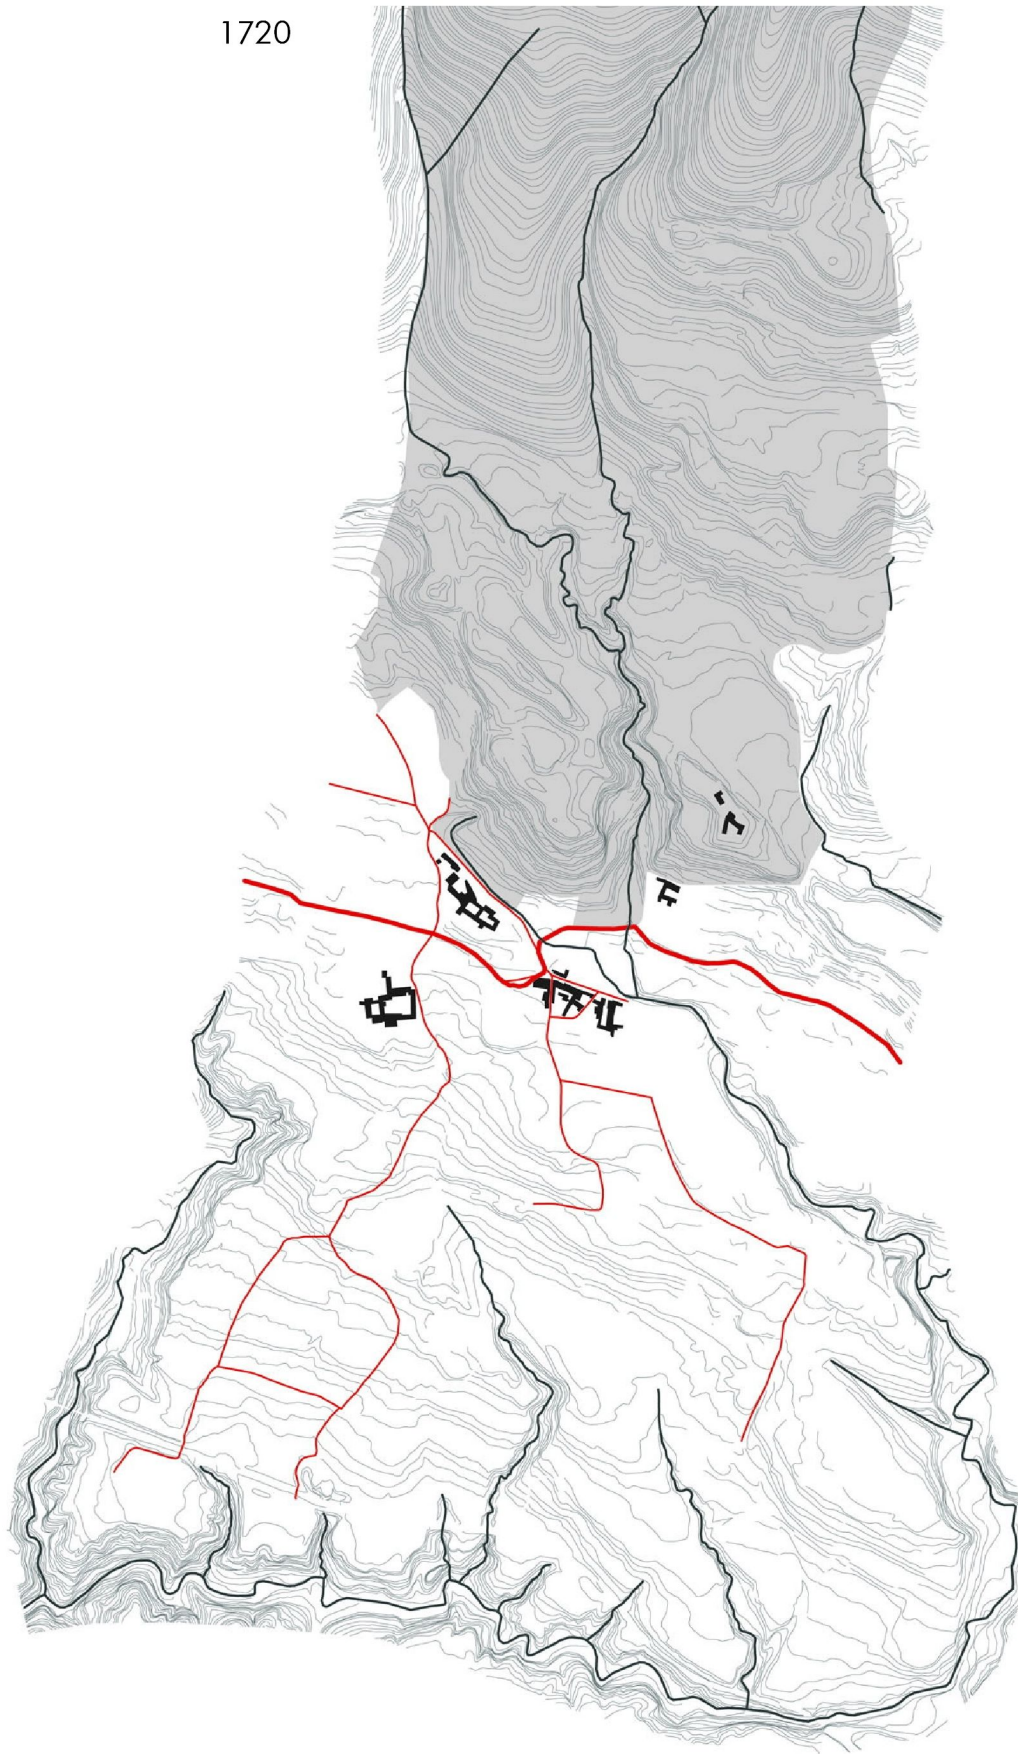

XII secolo

1720

1860

1937

1970

2009

Comune di Luvinata

PGT 2010-2014
Piano di Governo del Territorio

DOCUMENTO DI PIANO 2010

DdP08d.0

ANALISI DELLE SOGLIE STORICHE (1722-2007)