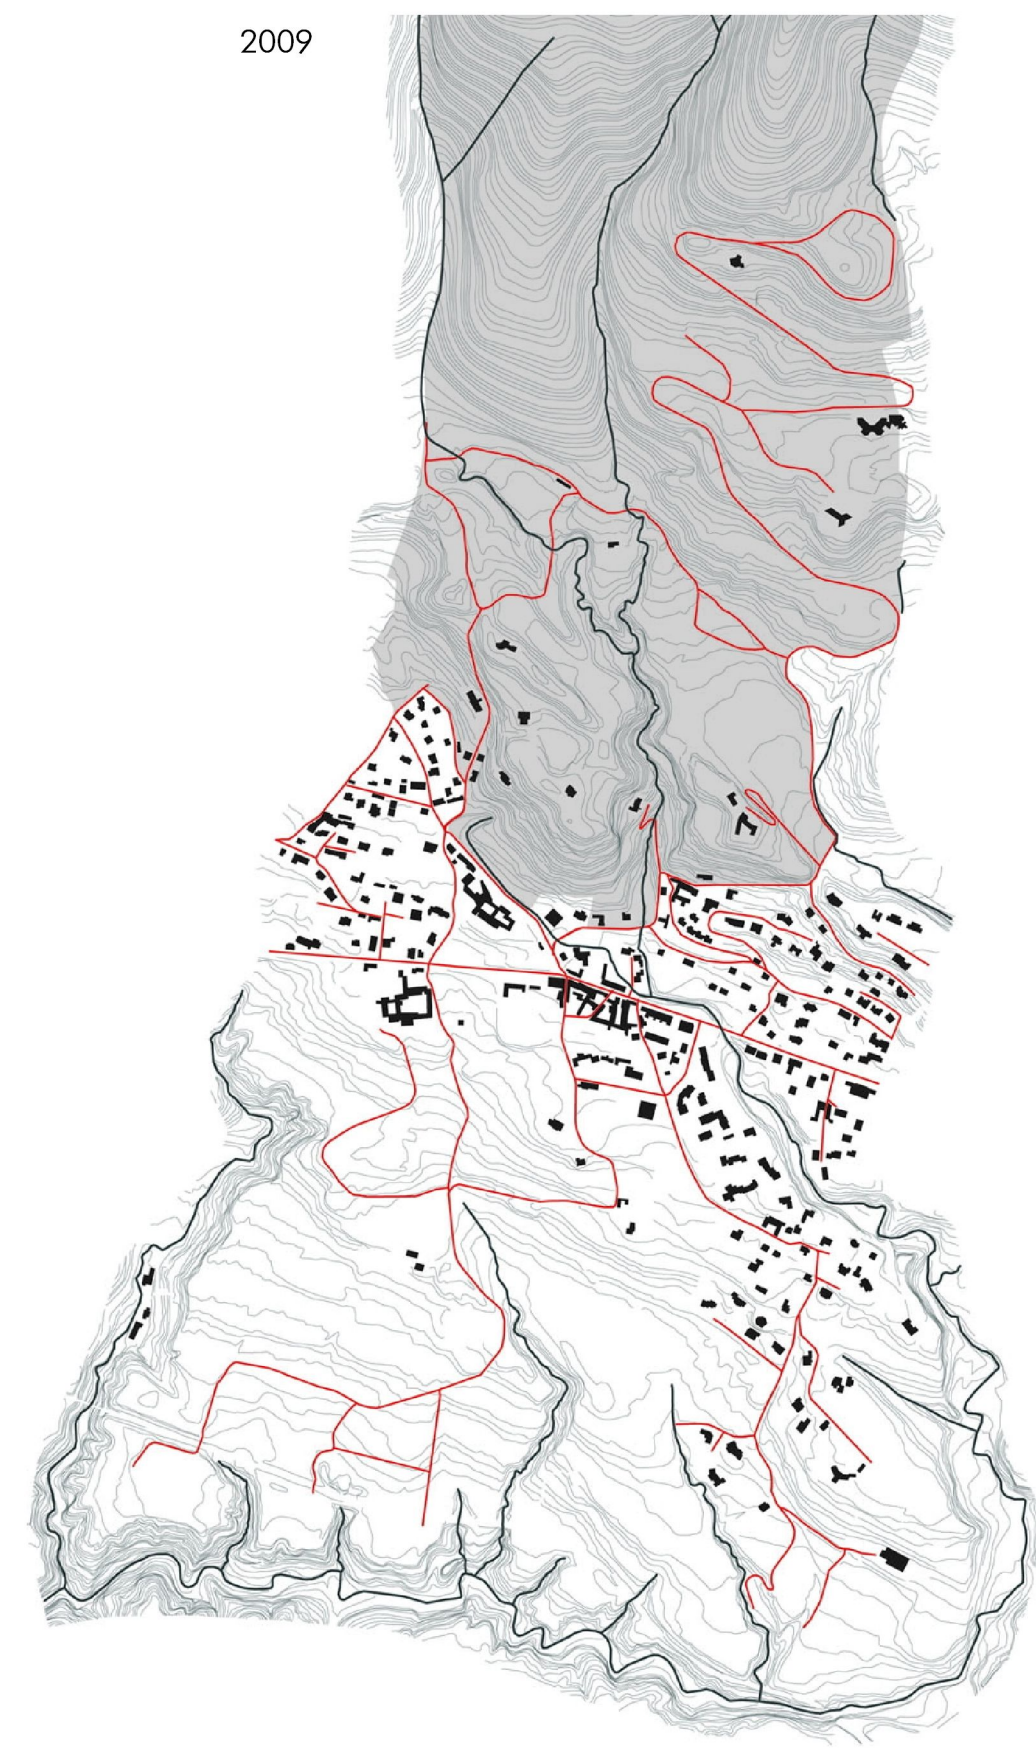

XII secolo

1720

1860

1937

1970

2009

Comune di Luvinata

PGT 2010-2014
Piano di Governo del Territorio

DOCUMENTO DI PIANO 2010

DdP08d.0

ANALISI DELLE SOGLIE STORICHE (1722-2007)