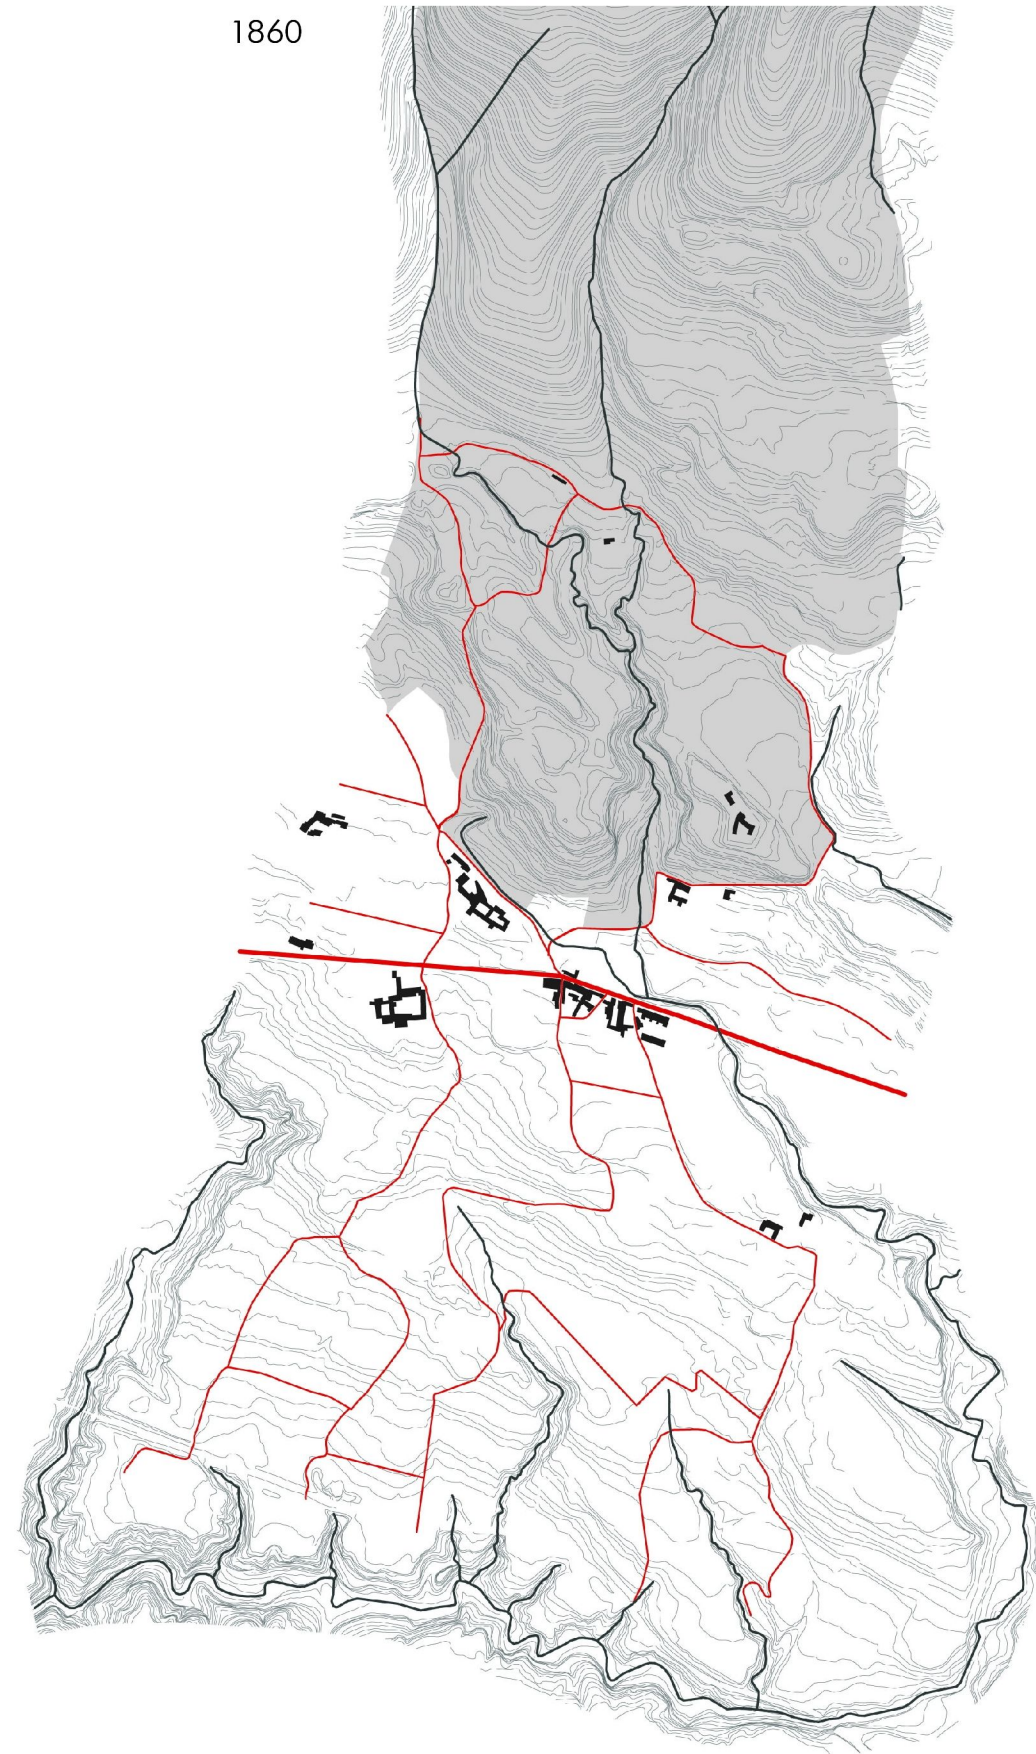

XII secolo

1720

1860

1937

1970

2009

Comune di Luvinata

PGT 2010-2014
Piano di Governo del Territorio

DOCUMENTO DI PIANO 2010

DdP08d.0

ANALISI DELLE SOGLIE STORICHE (1722-2007)