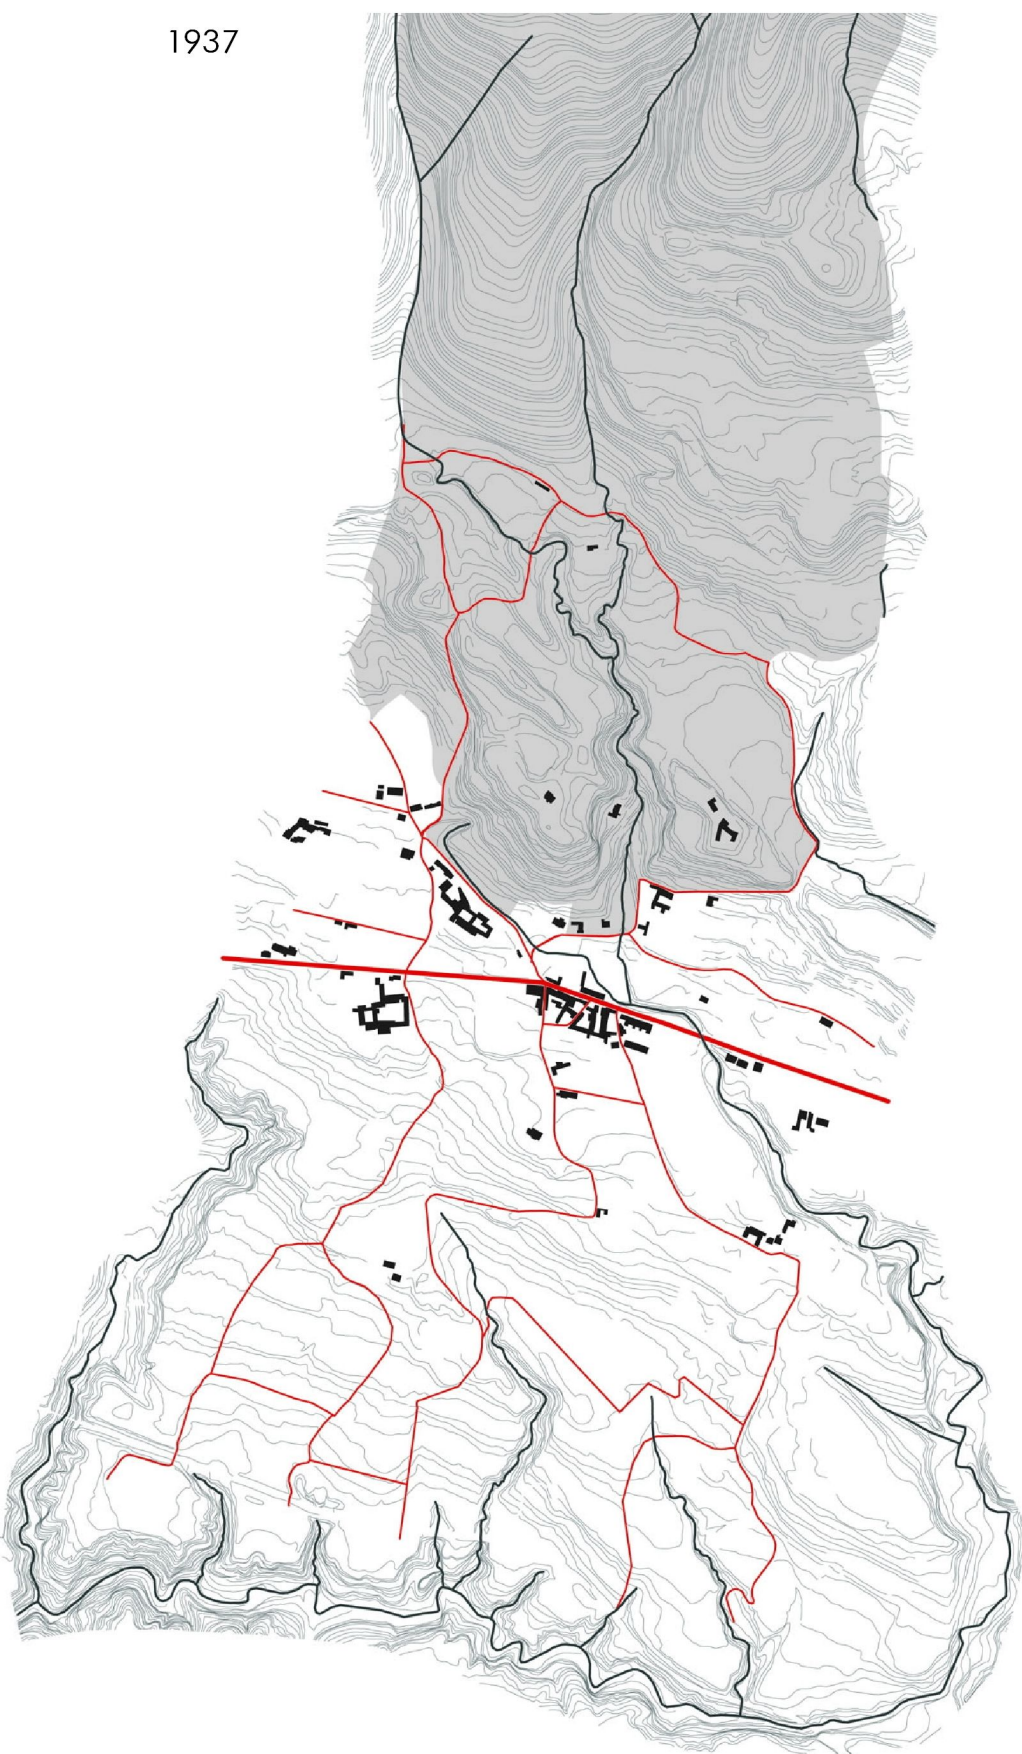

XII secolo

1720

1860

1937

1970

2009

Comune di Luvinata

PGT 2010-2014
Piano di Governo del Territorio

DOCUMENTO DI PIANO 2010

DdP08d.0

ANALISI DELLE SOGLIE STORICHE (1722-2007)