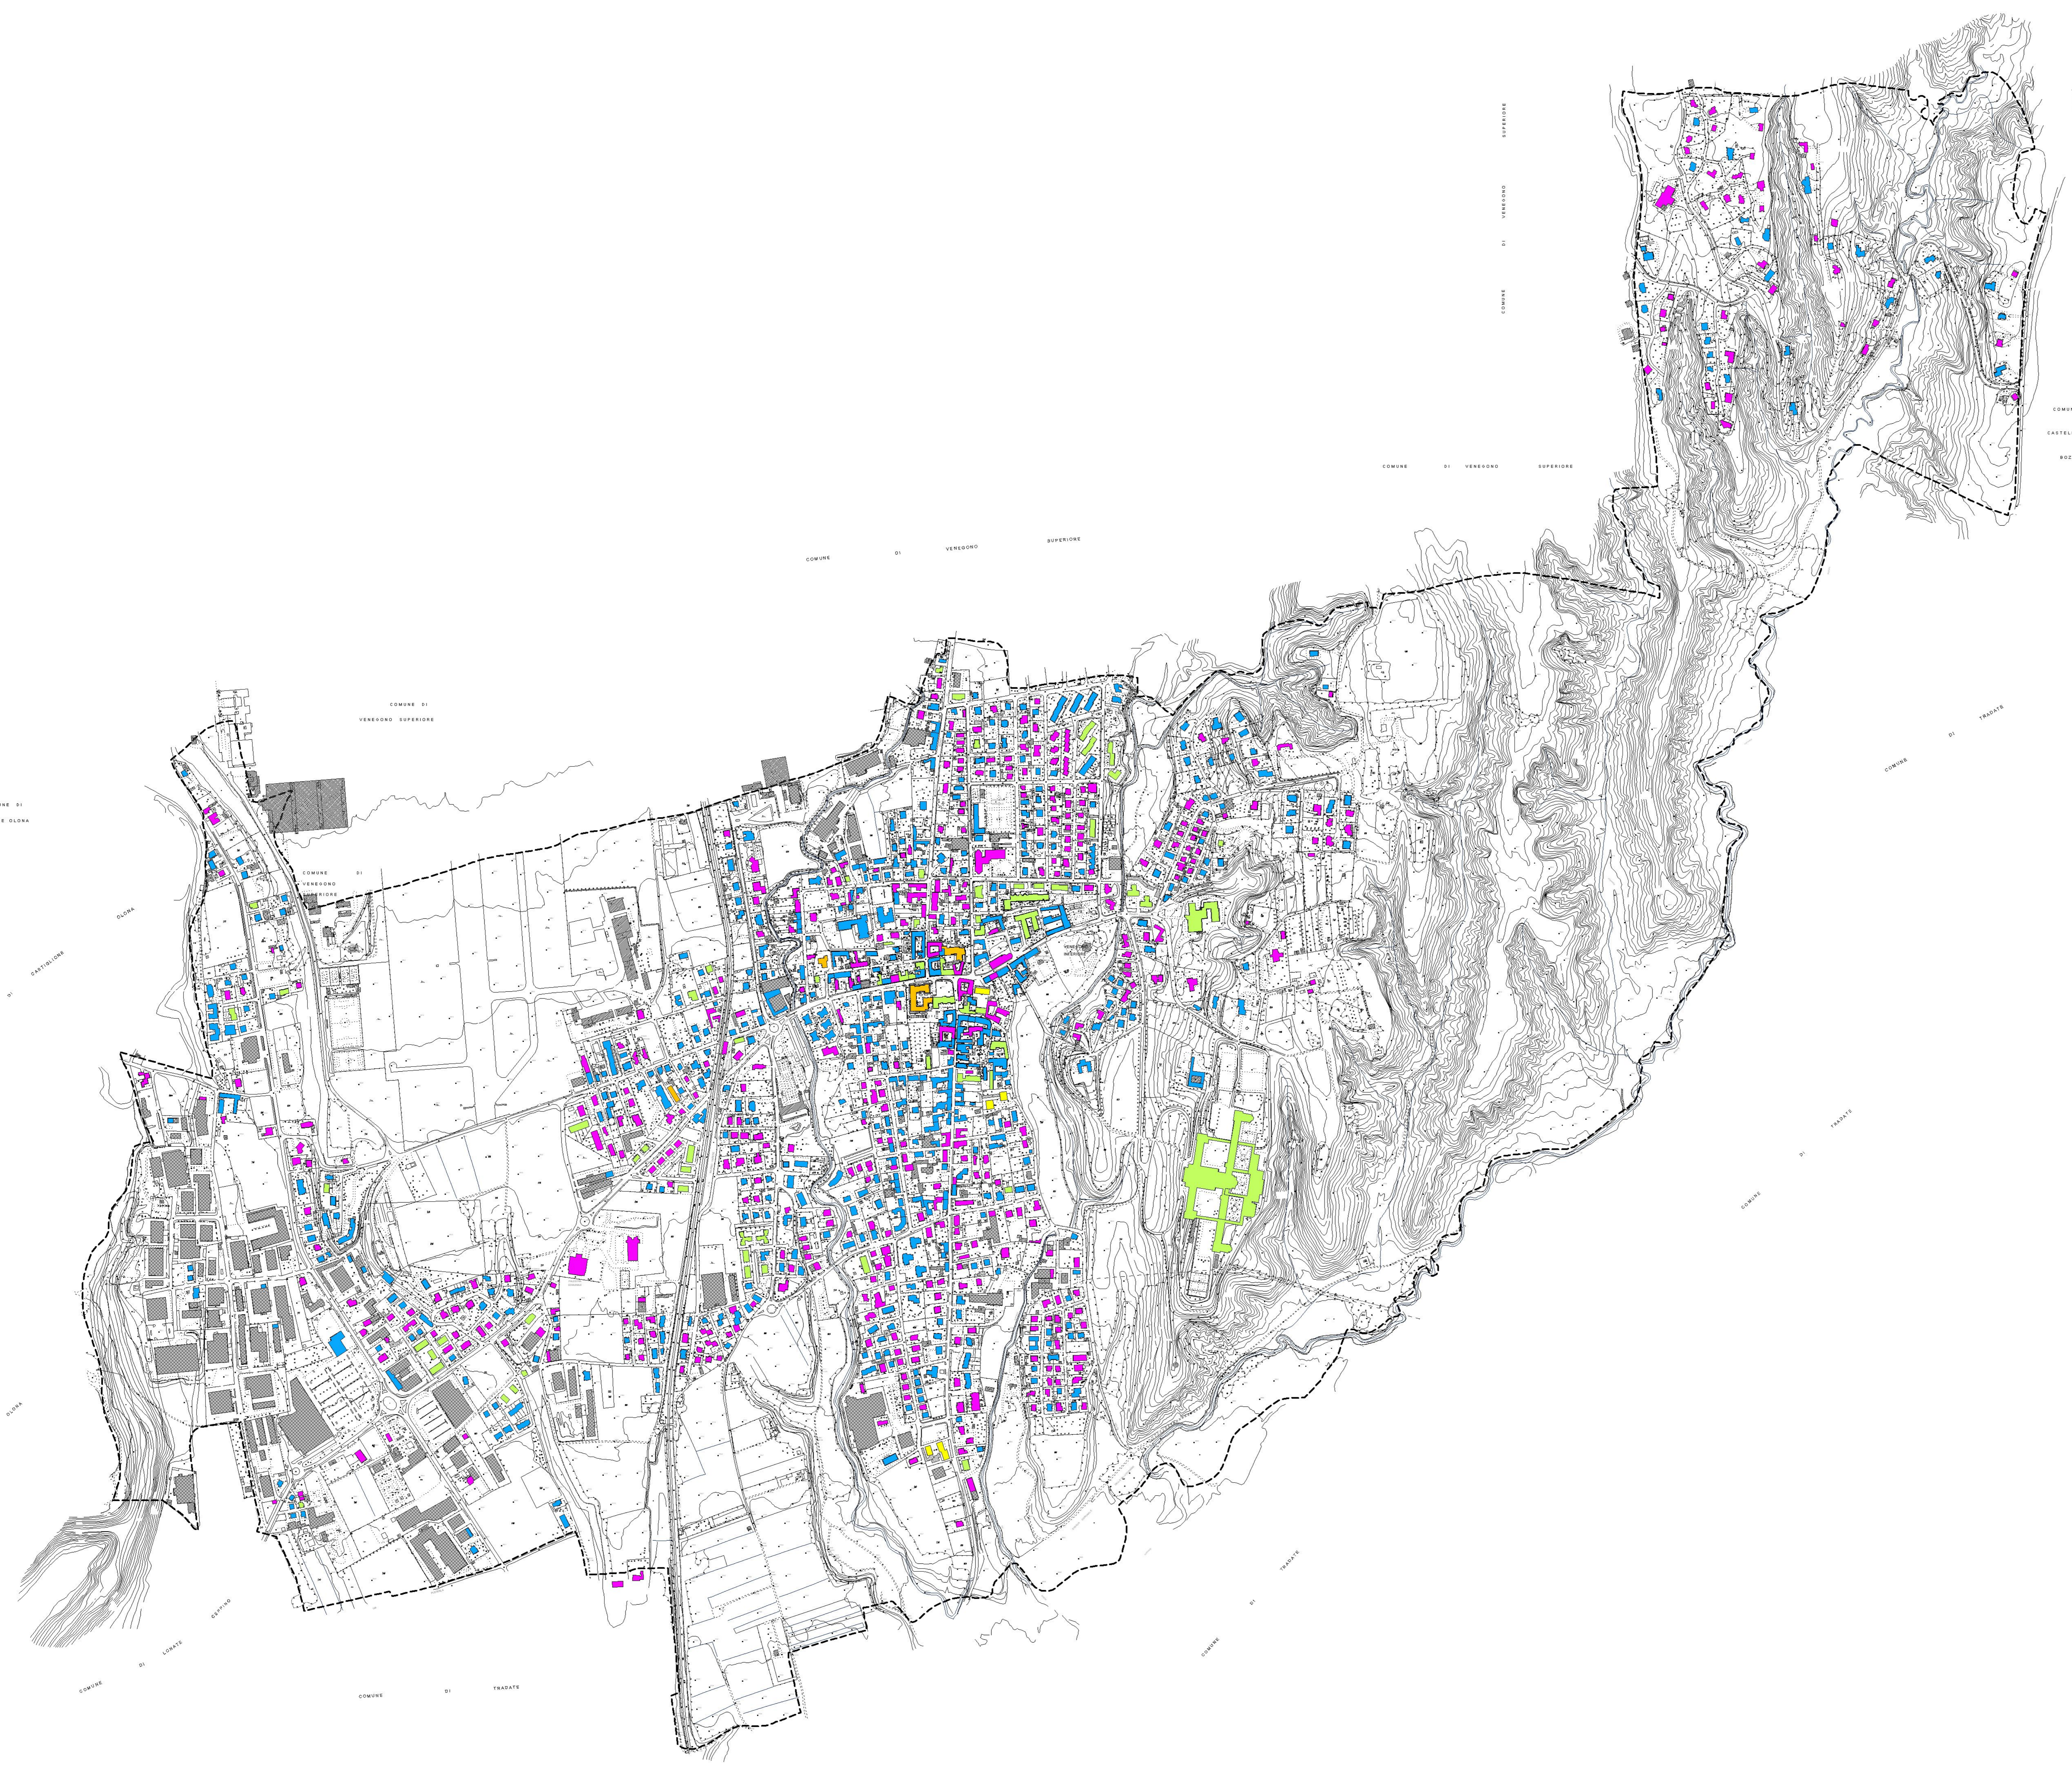

COMUNE DI BIRAGO
PROMOSSO DA C.A.M.

- EDIFICI AD 1 PIANO
- EDIFICI A 2 PIANI
- EDIFICI A 3 PIANI
- EDIFICI A 4 PIANI
- EDIFICI CON PIU' DI 5 PIANI

COMUNE DI
VENEGONO INFERIORE

PGT 2010
PIANO DI GOVERNO DEL TERRITORIO

PdR 2010 | PIANO DELLE REGOLE

ADOZIONE

PdR3i.0 | SISTEMA INSEDIATIVO RESIDENZIALE.
N° PIANI

SCALA 1:5000

EDIZIONE	
ALLEGATO ALLA DELIBERAZIONE DI C.C. N°	DEL .....
Adozione	Deliberazione C.C. n° ..... del .....
Controdeduzioni	Deliberazione C.C. n° ..... del .....
Approvazione	Deliberazione C.C. n° ..... del .....
Pubblicazione	B.U.R.L. .... n° ..... del .....
Entrata in vigore	.....

Il Sindaco	Il Responsabile del Procedimento	Il Segretario Comunale

I PROGETTISTI

Ing. Alberto Mazzucchelli Ord. Ing. Piero Veronei n° 1026 S.M. società adozione ingegneri e architetti n° 16076	arch. Roberto Pozzi Ordine degli Architetti della Provincia di Varese n° 1917	arch. Maurizio Mazzucchelli Ordine degli Architetti della Provincia di Varese n° 2121