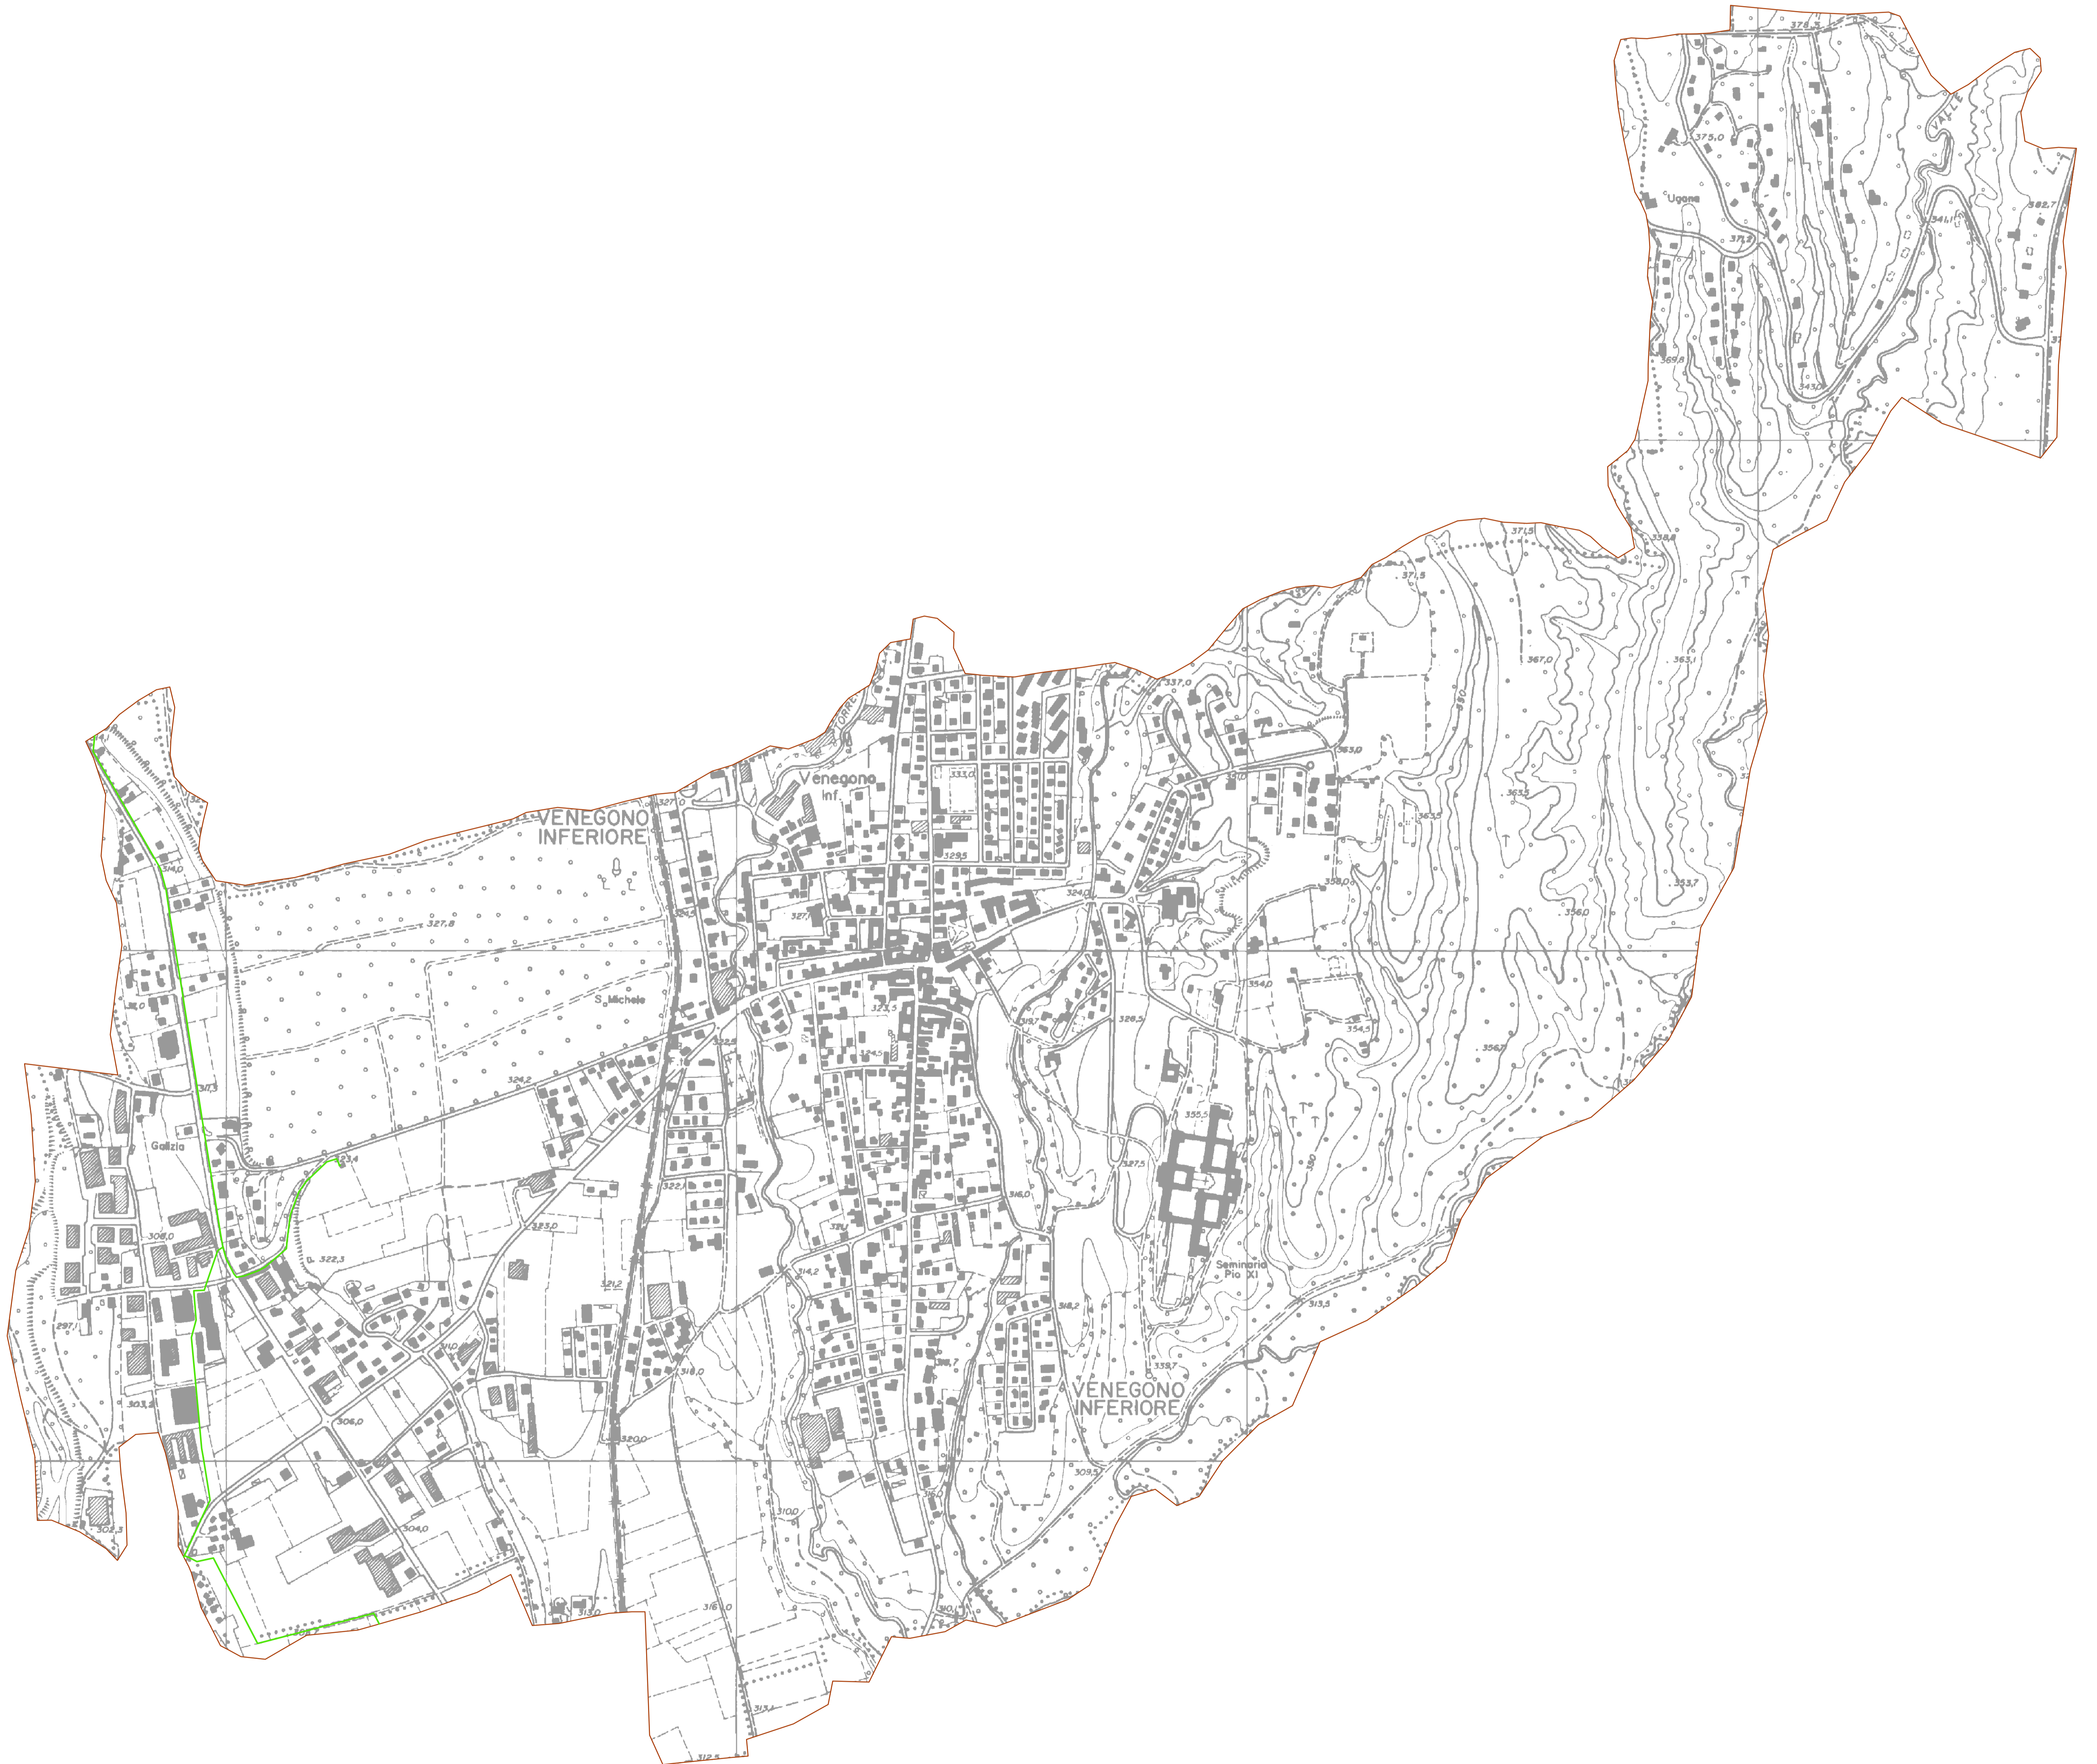

Rete SRG in Comune di Venegono Inferiore

Scala della CTR 1:10.000