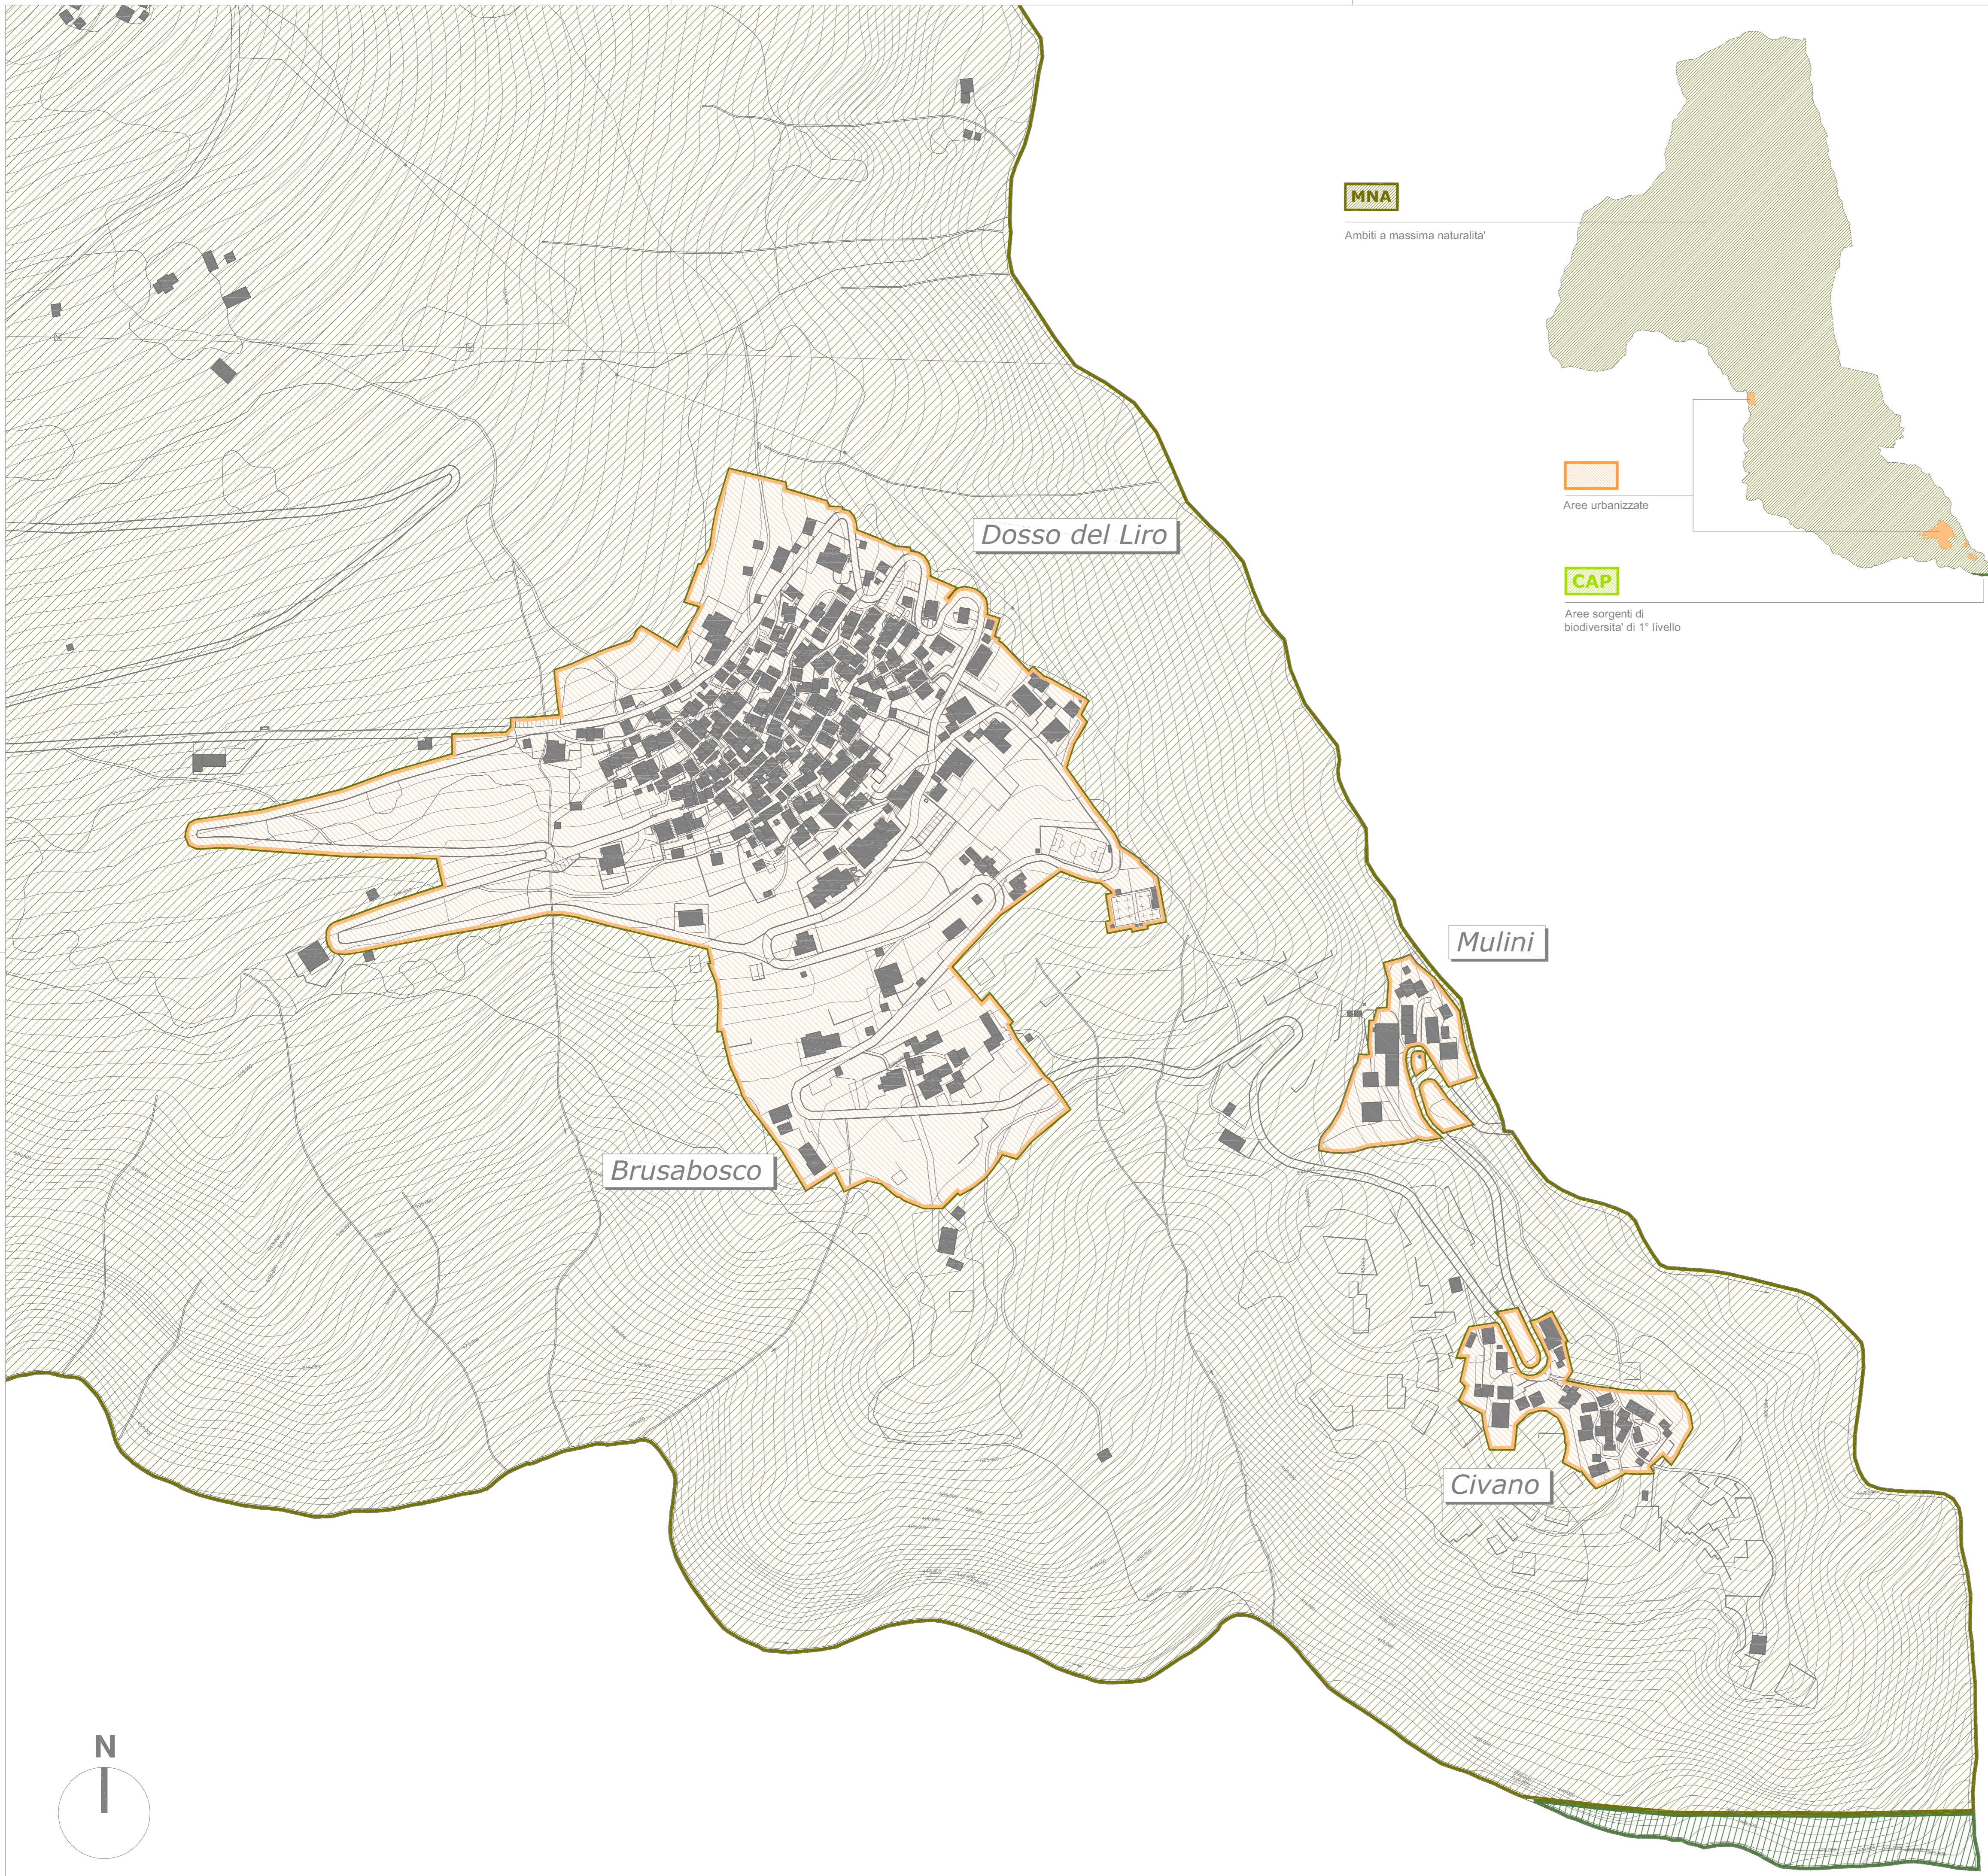

RETE ECOLOGICA:

Elementi costitutivi fondamentali:

MNA Ambiti di massima naturalità

CAP Aree sorgenti di biodiversità di 1° livello

Aree urbanizzate esistenti e previste

 Aree urbanizzate

MNA

Ambiti a massima naturalità

 Aree urbanizzate

CAP

Aree sorgenti di biodiversità di 1° livello

COMUNE DI DOZZO DEL LIRO
PROVINCIA DI COMO

PGT
PIANO DI GOVERNO DEL TERRITORIO
(ai sensi dell'art.4 LR 12/2005 e similari e art.6 DLgs 4/2008)

 via Unione, 10 - 22063 Cantù (CO) tel. 031/710183 - fax 031/3516169	tecnico	tecnico	
	data ottobre 2013 aggiornamento	adozione	approvazione

DdP / Documento di Piano tavola

contenuto scala

Perimetro Rete Ecologica **1:2000** **06a**