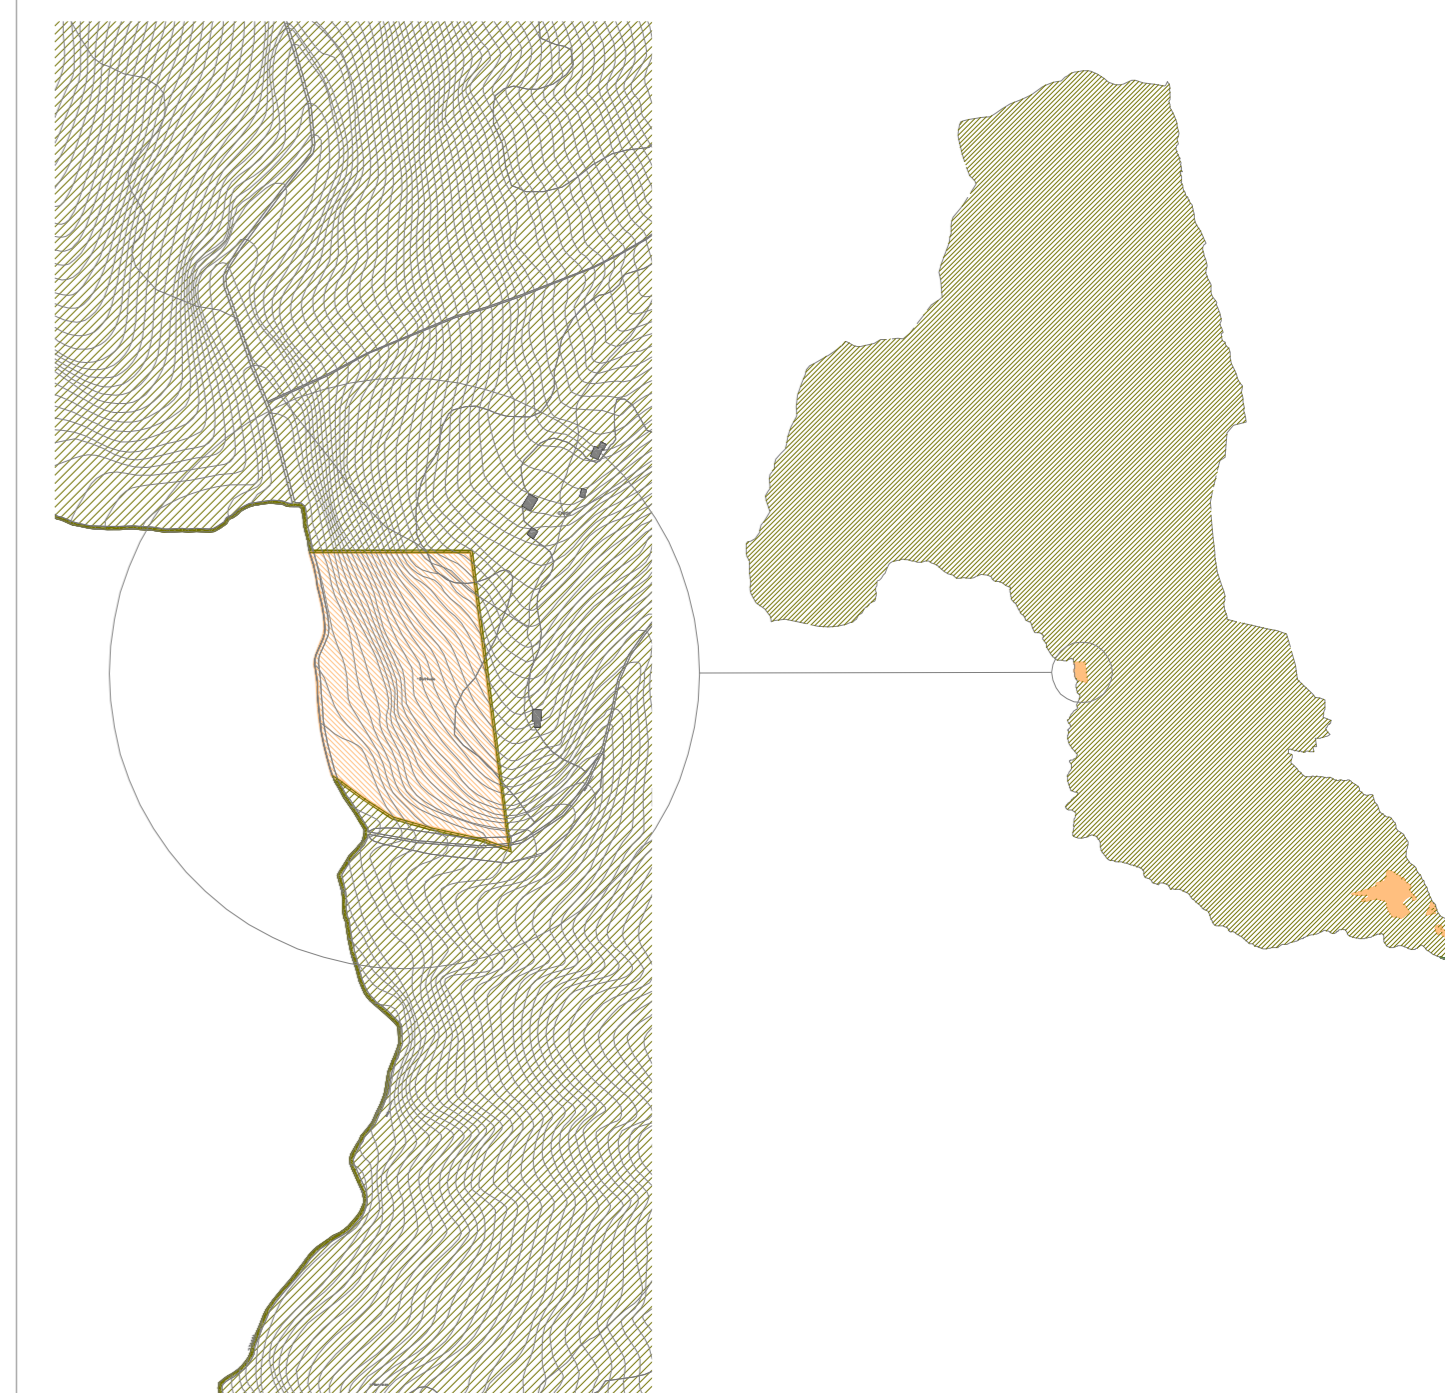

RETE ECOLOGICA:

Elementi costitutivi fondamentali:

MNA Ambiti di massima naturalità

CAP Aree sorgenti di biodiversità di 1° livello

Aree urbanizzate esistenti e previste

 Aree urbanizzate

MNA

Ambiti a massima naturalità

 Aree urbanizzate

CAP

Aree sorgenti di biodiversità di 1° livello

COMUNE DI DOZZO DEL LIRO
PROVINCIA DI COMO

PGT
PIANO DI GOVERNO DEL TERRITORIO
(ai sensi dell'art.4 LR 12/2005 e similari e art.6 DLgs 4/2008)

 via Unione, 10 - 22063 Cantù (CO) tel. 031/710183 - fax 031/3516169	tecnico	tecnico	
	data ottobre 2013 aggiornamento	adozione	approvazione

DdP / Documento di Piano tavola

contenuto scala

Perimetro Rete Ecologica **1:2000** **06a**