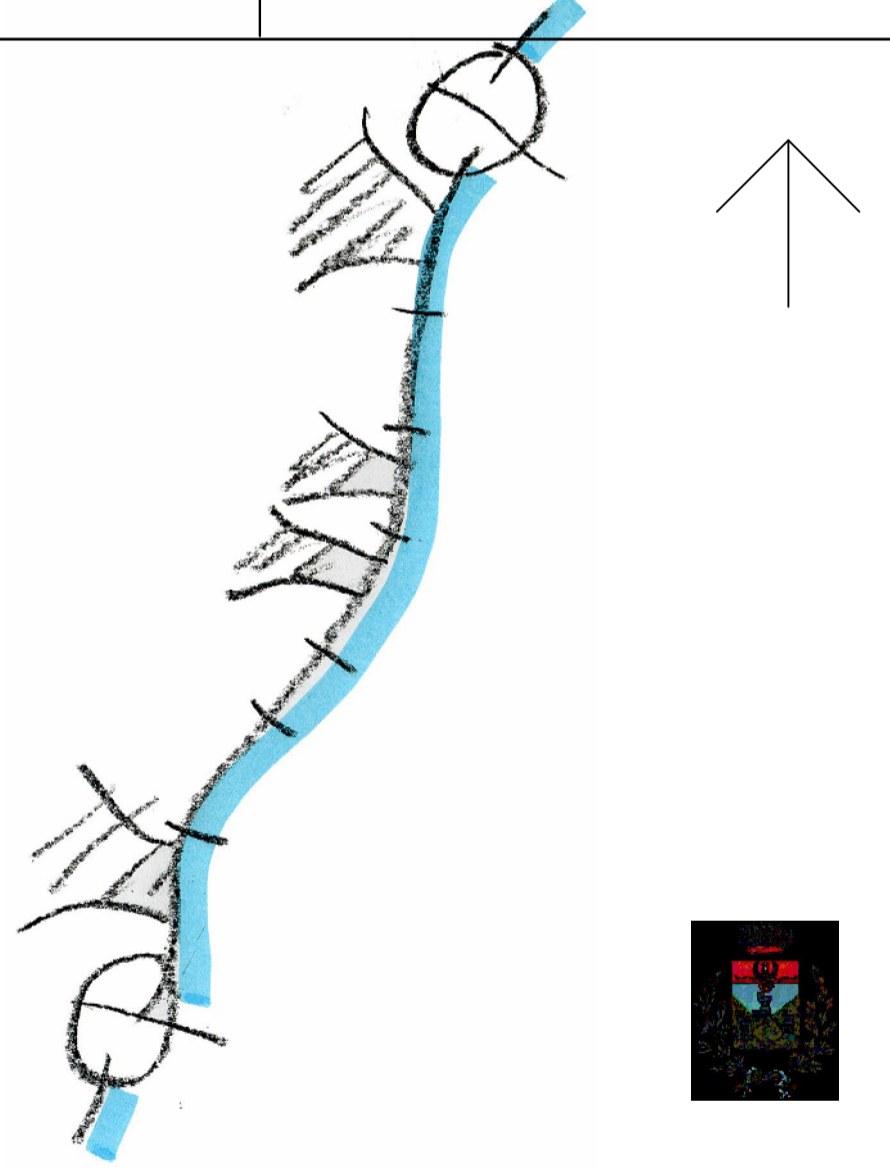

SERVIZI ALL'ISTRUZIONE	SERVIZI ALLA MOBILITA'
Si Istruzione di base	P aree di sosta
Sr servizi religiosi	Sinf servizi infrastrutturali, porti, stazioni
Sc servizi culturali e tempo libero	SERVIZI TECNOLOGICI
Se servizi sanitari	T servizi tecnologici
Sa servizi amministrativi	PE piattaforma ecologica
Scd servizi cimiteriali	Sric servizi riconosciuti
SERVIZI DEL VERDE	Sp servizi previsti nel prg non attuati
SVe servizi atti ad attività sportive	
SVp parchi	
SVu aree verdi urbane	
Sp piazze	
Spl spiagge	

il sindaco
Ugo Bertera

adottato con delibera CC
n° 39
del 27 dicembre 2012

approvato con delibera CC
n° 17
del 12 agosto 2013