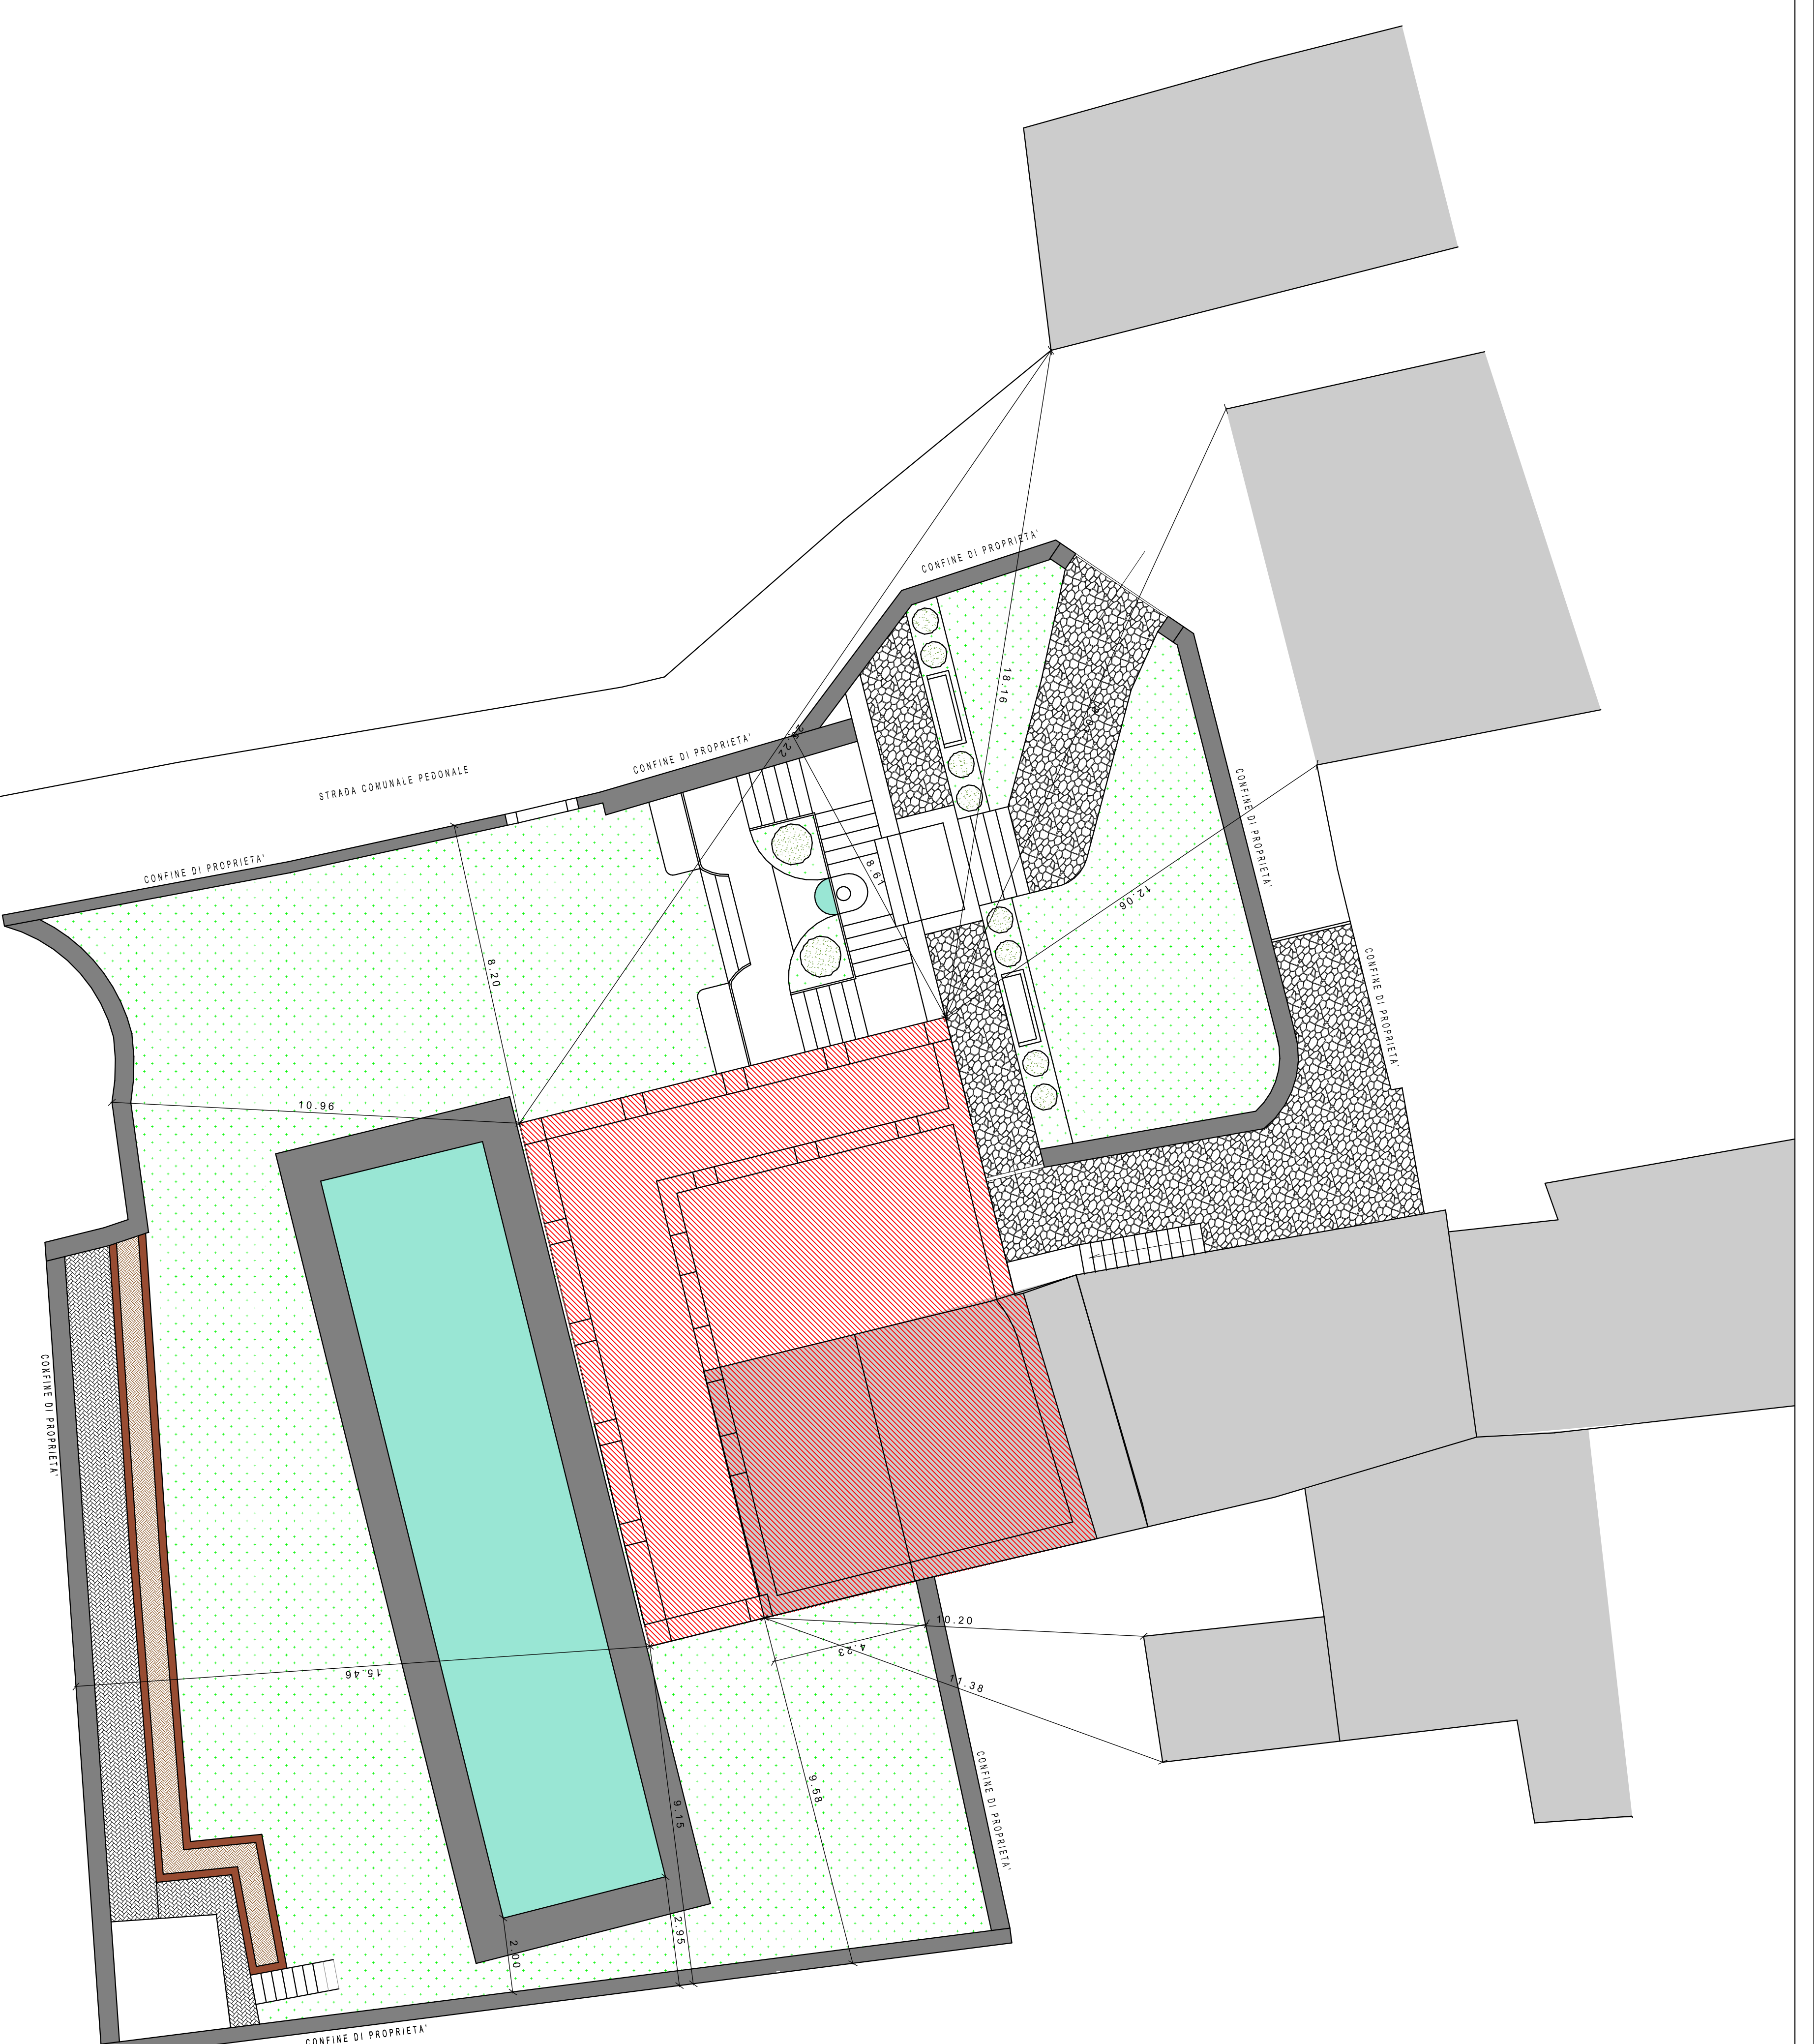

COMUNE DI MUSSO

PROPRIETA'
MARIGHETTI LUCA
KARBACH ELLEN ELISABETH

PIANO DI RECUPERO - FRAZIONE TERZA
MAPPALI 459 - 474 - 475 - 476

OGGETTO
PLANIMETRIA DIMOSTRAZIONE DISTANZE

SCALA 1/4000

TAV. 11

4814 - AGOSTO 2013

MAZZA MARCO
ARCHITETTO
MESSERIE - VIA CASSINIA 118/5719
MUSSESSINA

Geom. MAURO ROBBIA
STUDIO TECNICO
ROBBIA - VIA S. SEVERINO
MUSSESSINA

LC 8108/2014

PLANIMETRIA GENERALE

SCALA 1:100