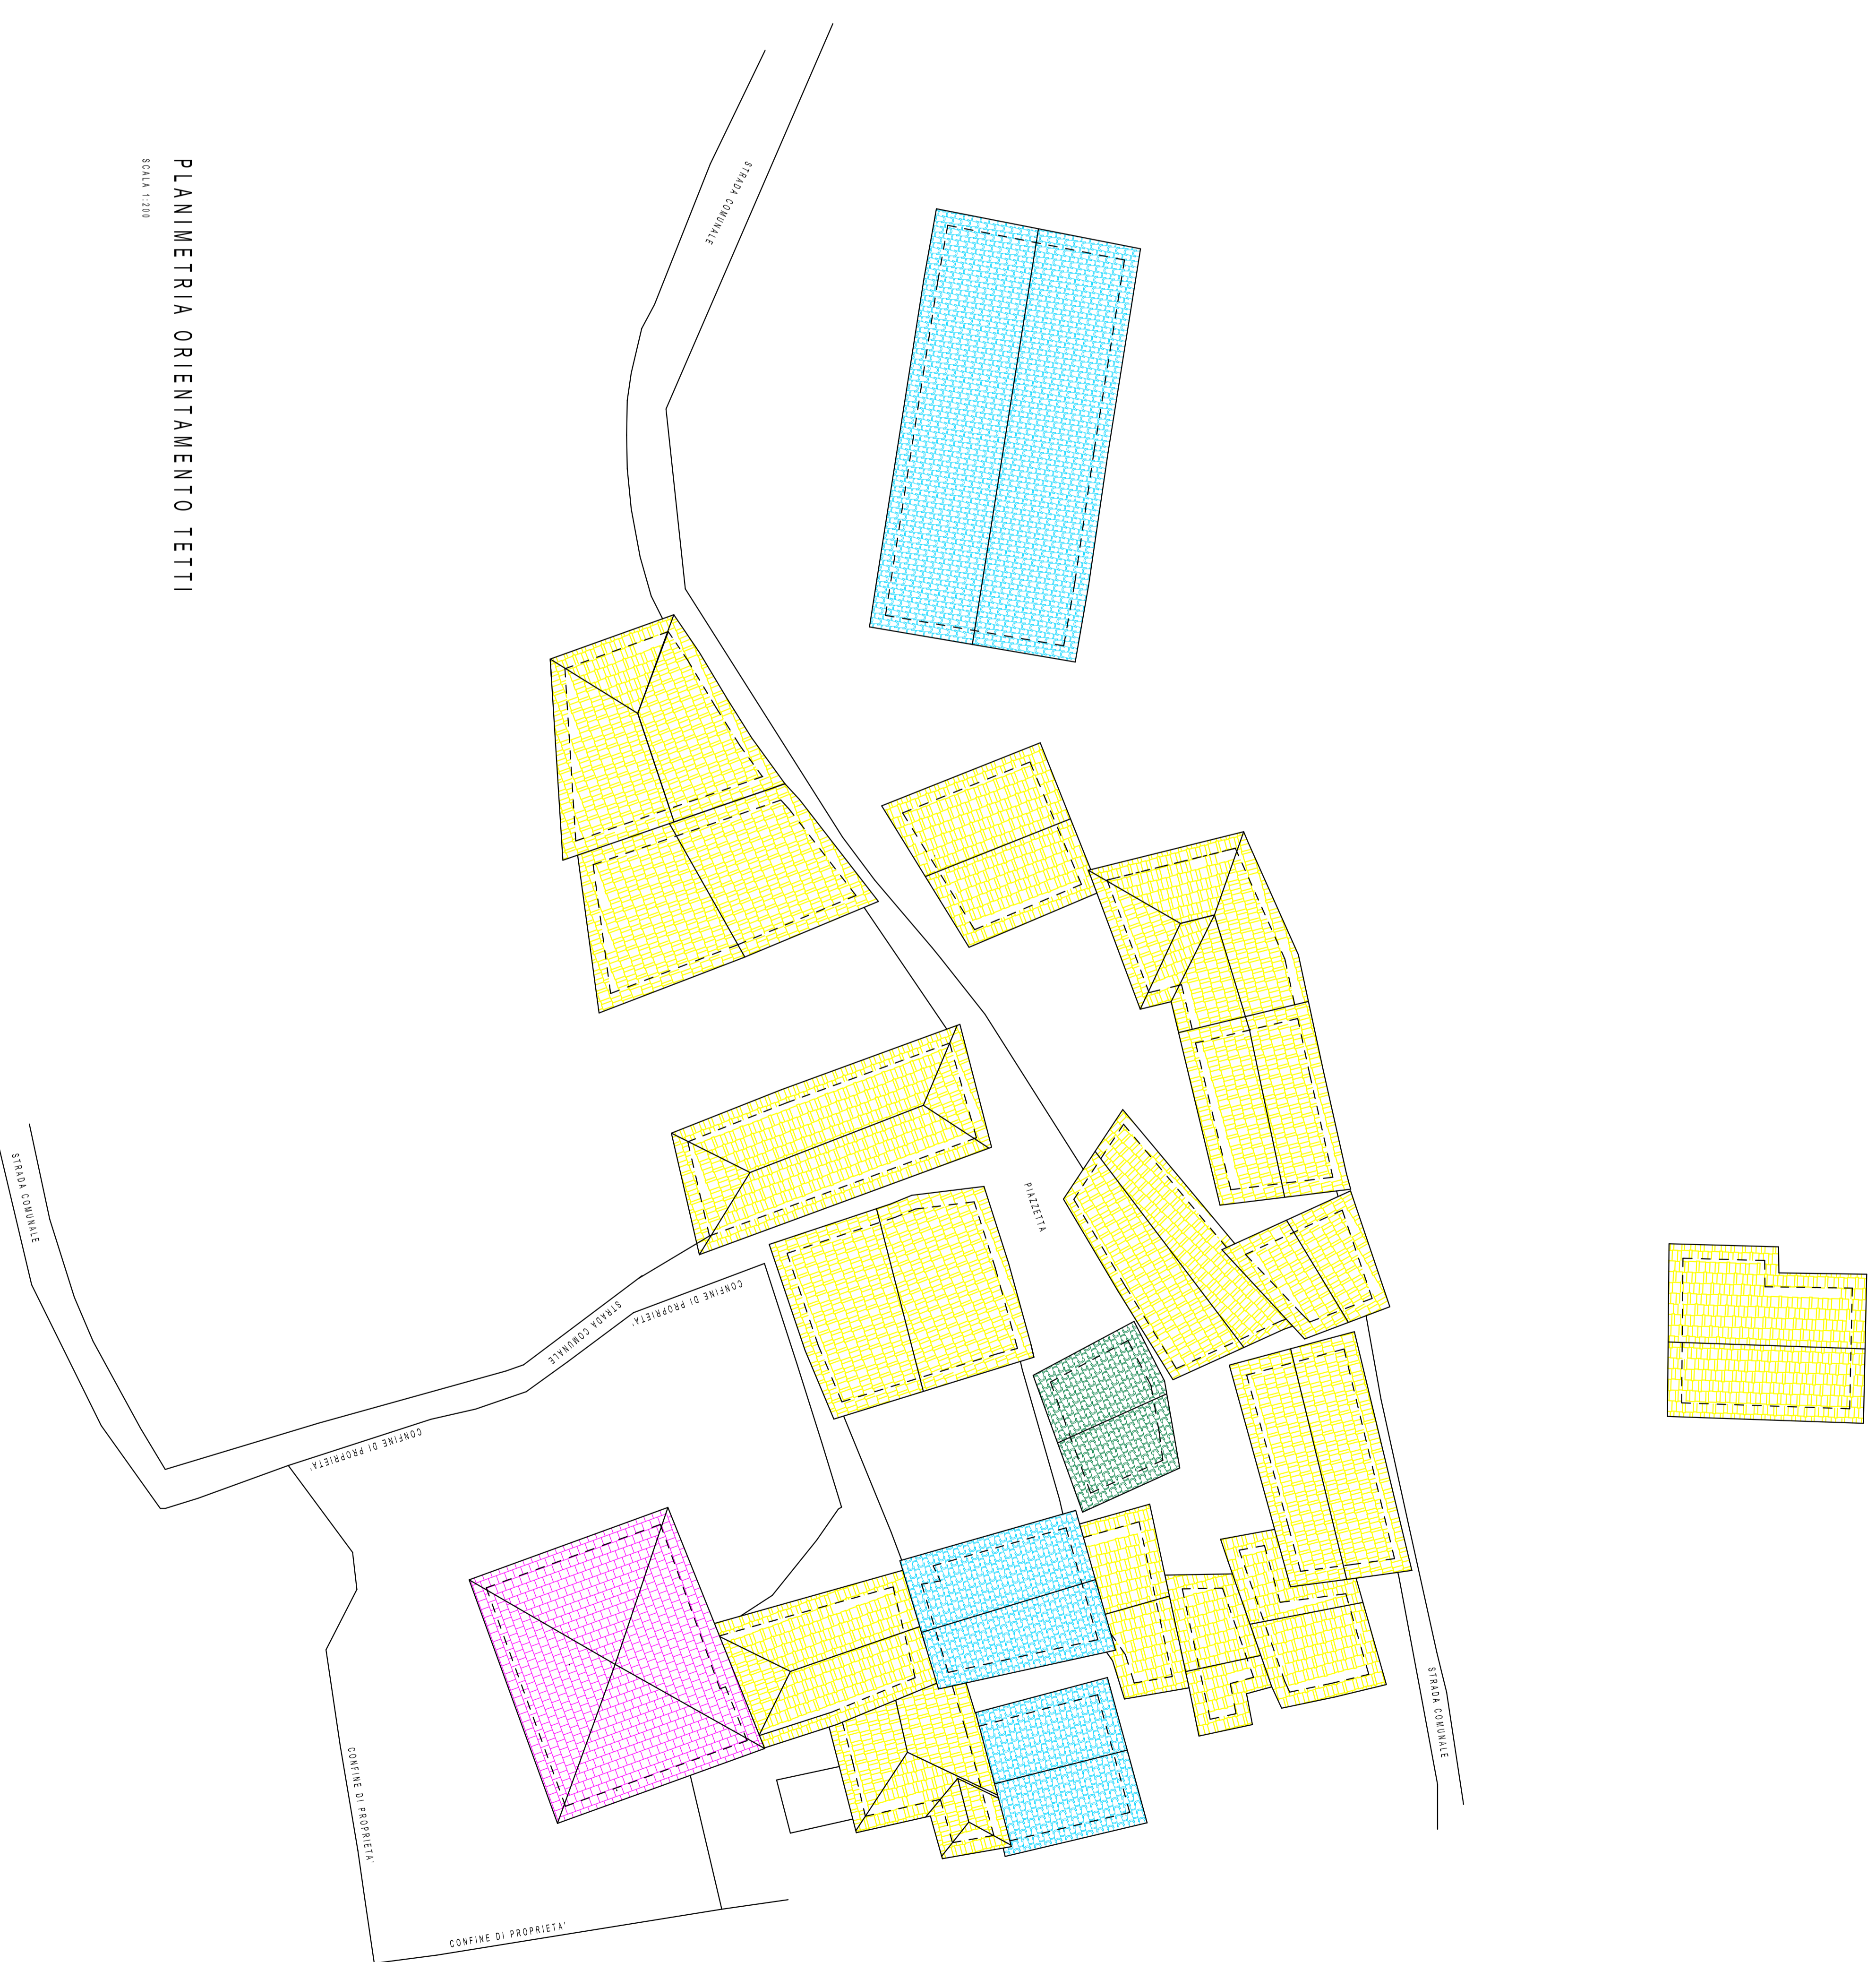

COMUNE DI MUSSO

PROPRISTA:
MARIGHETTI LUCA
KARBACH ELLEN ELISABETH

PROGETTO:
PIANO DI RECUPERO - FRAZIONE TERZA
MAPPALI 459 - 474 - 475 - 476

OGGETTO:
PLANIMETRIA ORIENTAMENTO TETTI

SCALA = 1/1000

MAZZA MARCO
ARCHITETTO
MESSANO - VIA CASSINIA 198A-178
37050 (VI) - TEL. 0445/451515

Geom. MAURO ROCCA
STUDIO TECNICO
00050 - VIA A. ROSSI 138
00146 (RM) - TEL. 06/5200555

TAV. 2

4346 - LUGLIO 2013

LA FIDUCIARIA

-  COPERTURA IN TEGOLE DI COTTO
DI TIPO MANSIGLIESI
-  COPERTURA IN TEGOLE DI COTTO
DI TIPO COPPI ANTICO
-  COPERTURA IN TEGOLE DI CEMENTO
COLOR GRIGIO
-  COPERTURA IN PIOTE

PLANIMETRIA ORIENTAMENTO TETTI

SCALA 1:100