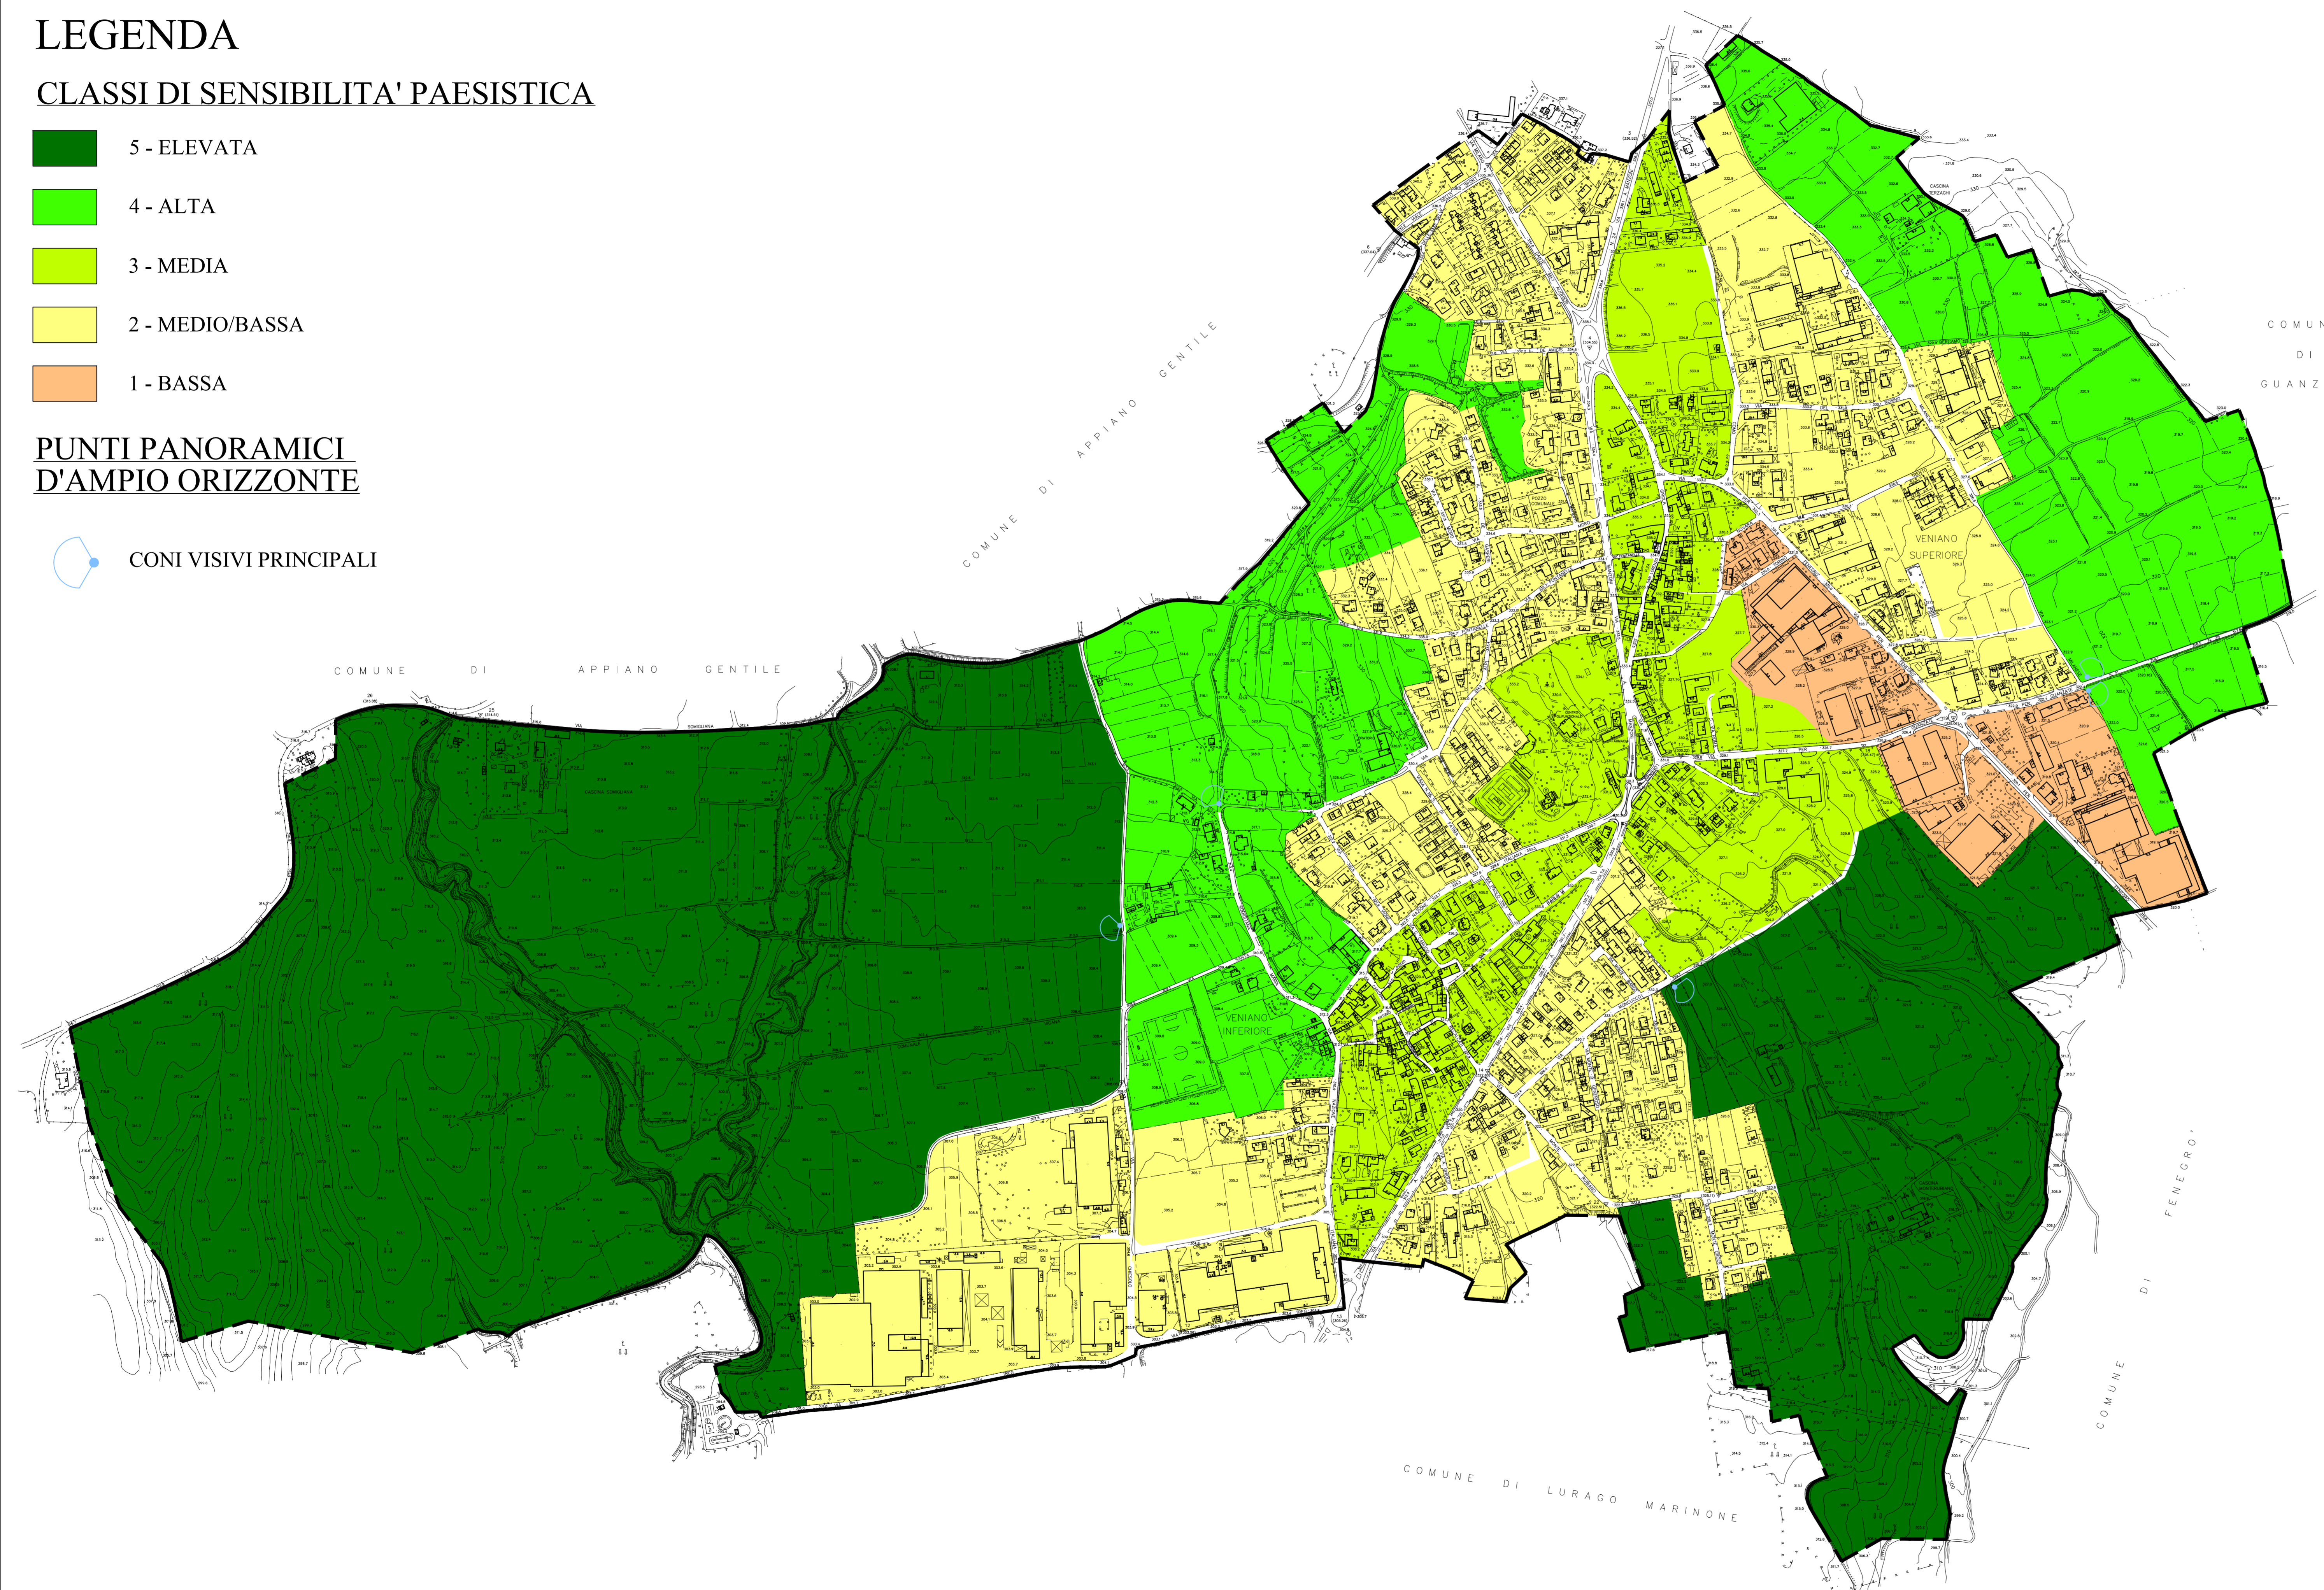

LEGENDA

CLASSI DI SENSIBILITA' PAESISTICA

-  5 - ELEVATA
-  4 - ALTA
-  3 - MEDIA
-  2 - MEDIO/BASSA
-  1 - BASSA

PUNTI PANORAMICI D'AMPIO ORIZZONTE

-  CONI VISIVI PRINCIPALI

Comune di Veniano
(Provincia di Como)

PIANO DI GOVERNO DEL TERRITORIO

DOCUMENTO DI PIANO
FASE RICOGNITIVA - CONOSCITIVA

INDAGINE STORICO - PAESISTICO - AMBIENTALE
Classificazione paesistica

A5.3

SCALA: 1: 4.000

dicembre 2010

Progettazione urbanistica: