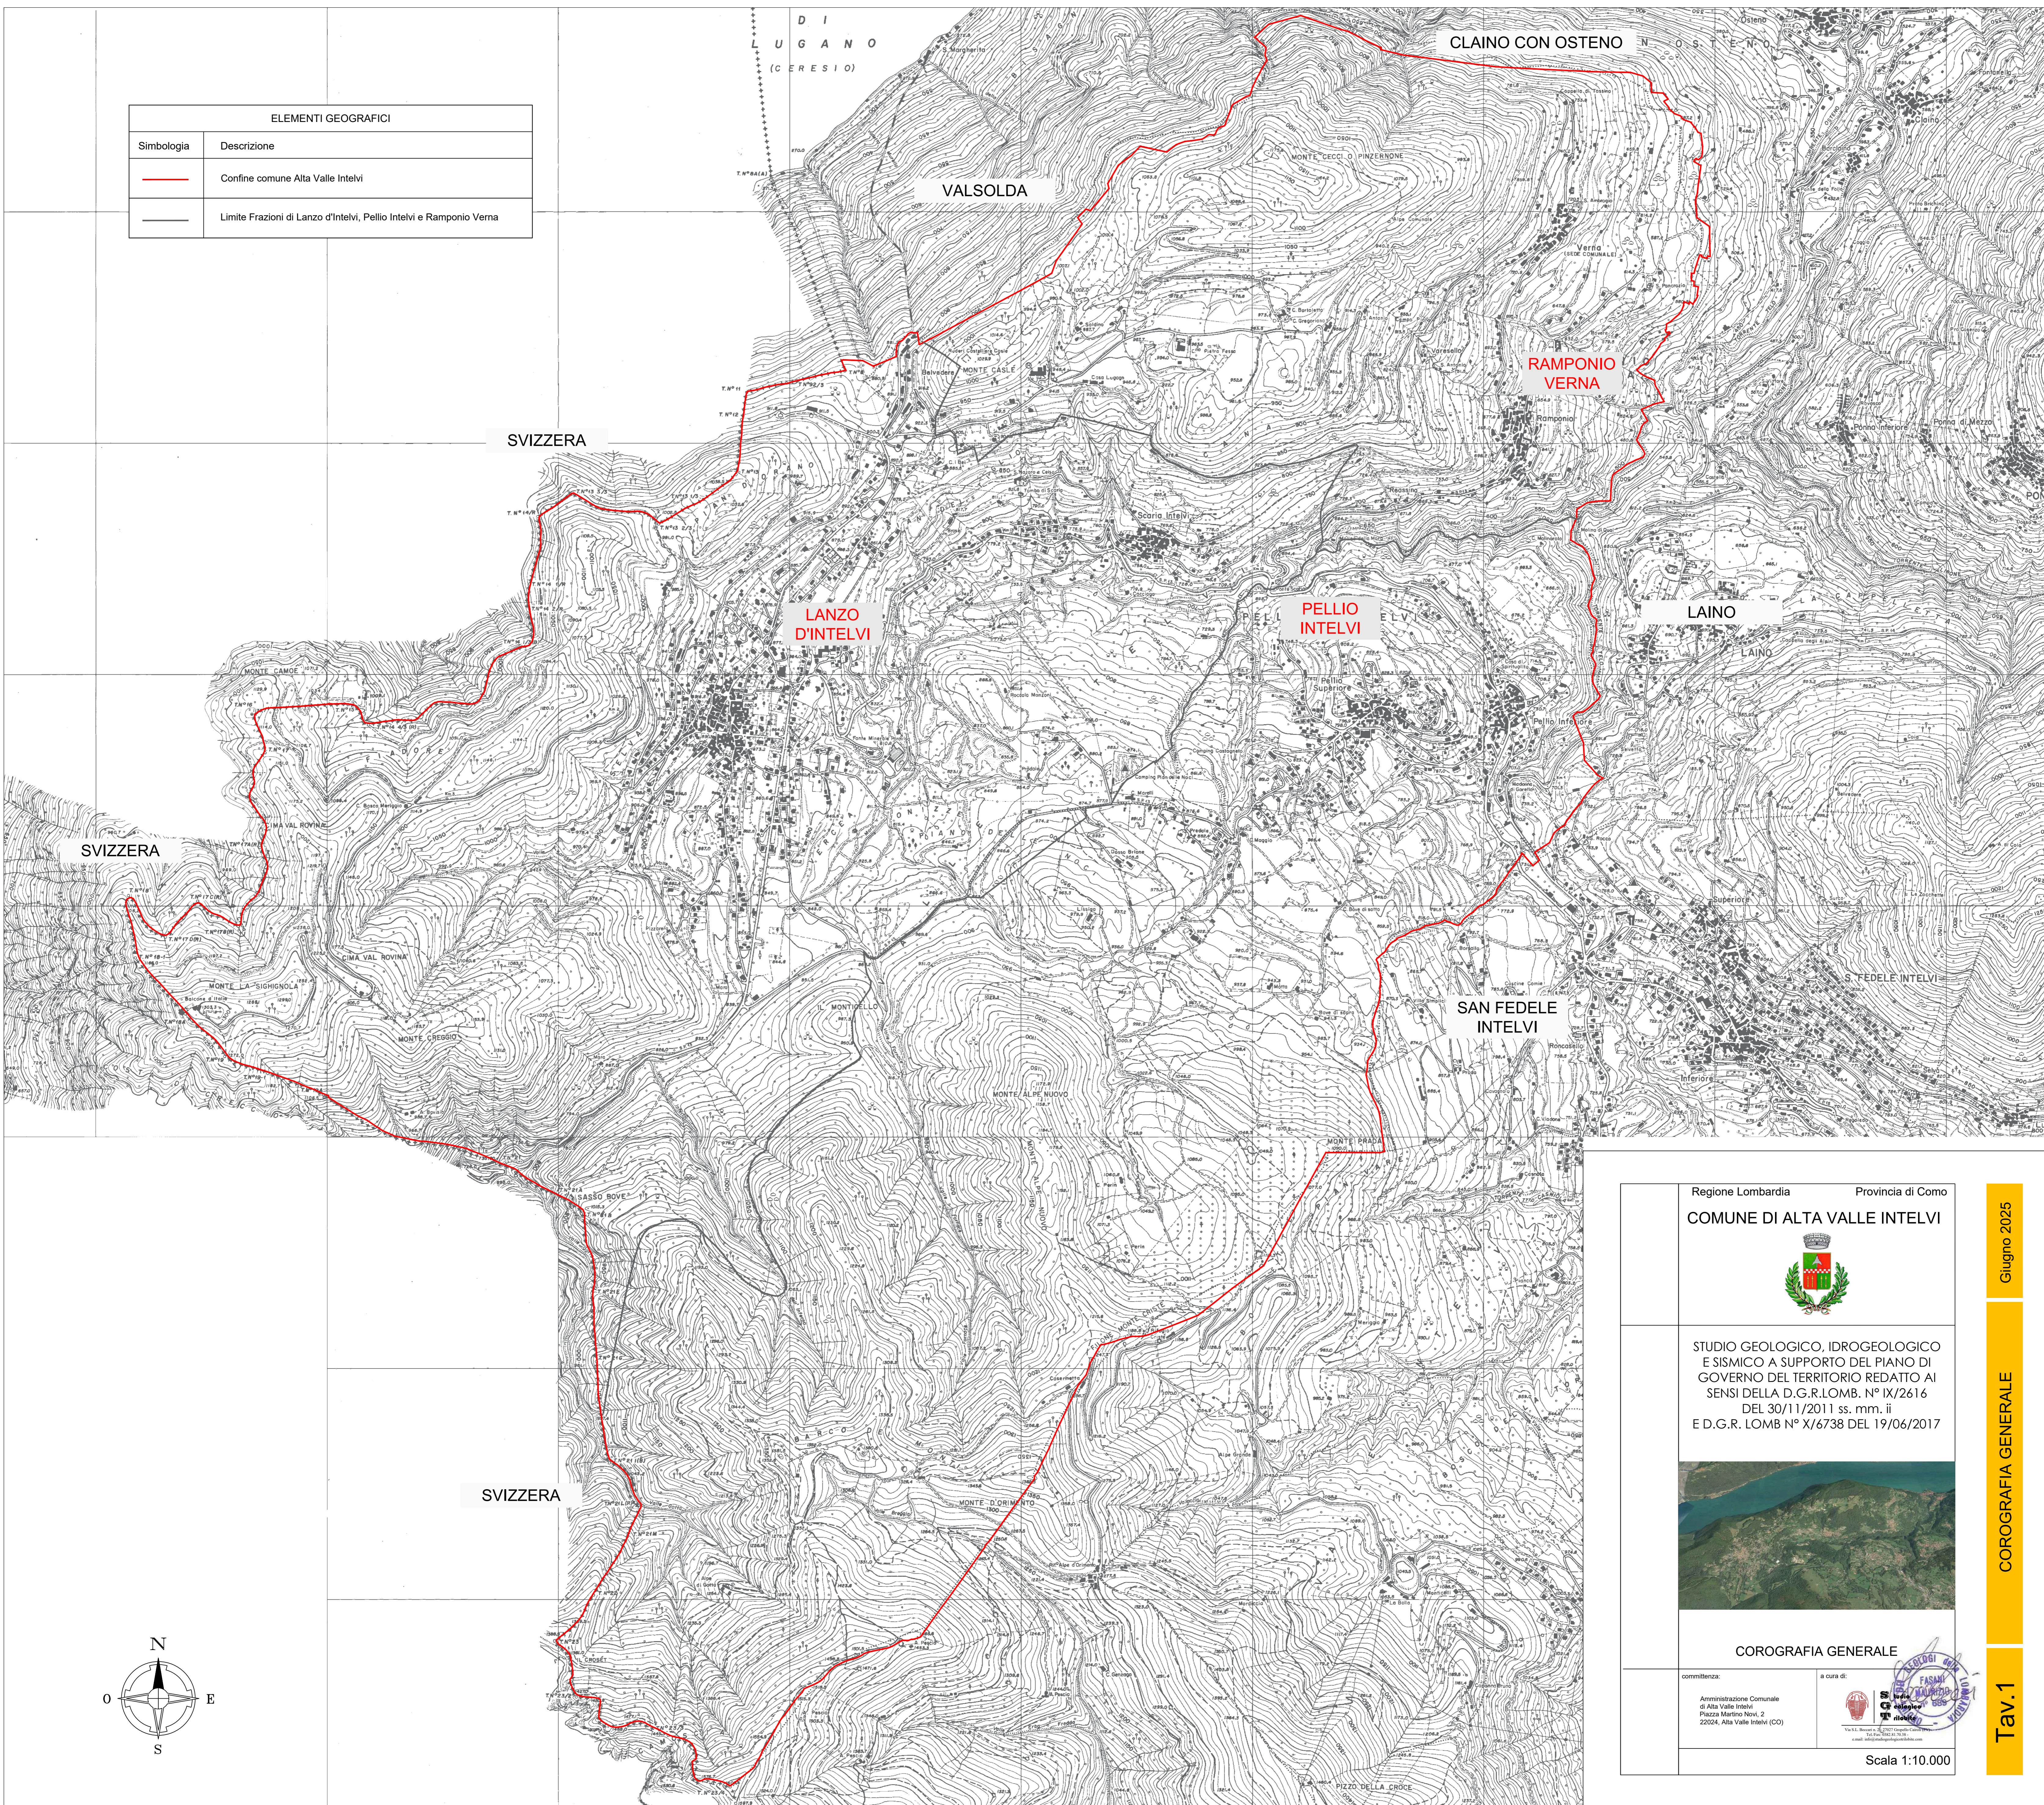

ELEMENTI GEOGRAFICI	
Simbologia	Descrizione
	Confine comune Alta Valle Intelvi
	Limite Frazioni di Lanzo d'Intelvi, Pello Intelvi e Ramponio Verna

Regione Lombardia Provincia di Como
COMUNE DI ALTA VALLE INTELVI

STUDIO GEOLOGICO, IDROGEOLOGICO
E SISMICO A SUPPORTO DEL PIANO DI
GOVERNO DEL TERRITORIO REDATTO AI
SENSI DELLA D.G.R. LOMB. N° IX/2616
DEL 30/11/2011 ss. mm. ii
E D.G.R. LOMB N° X/6738 DEL 19/06/2017

COROGRAFIA GENERALE

Scala 1:10.000

Giugno 2025

COROGRAFIA GENERALE

Tav.1