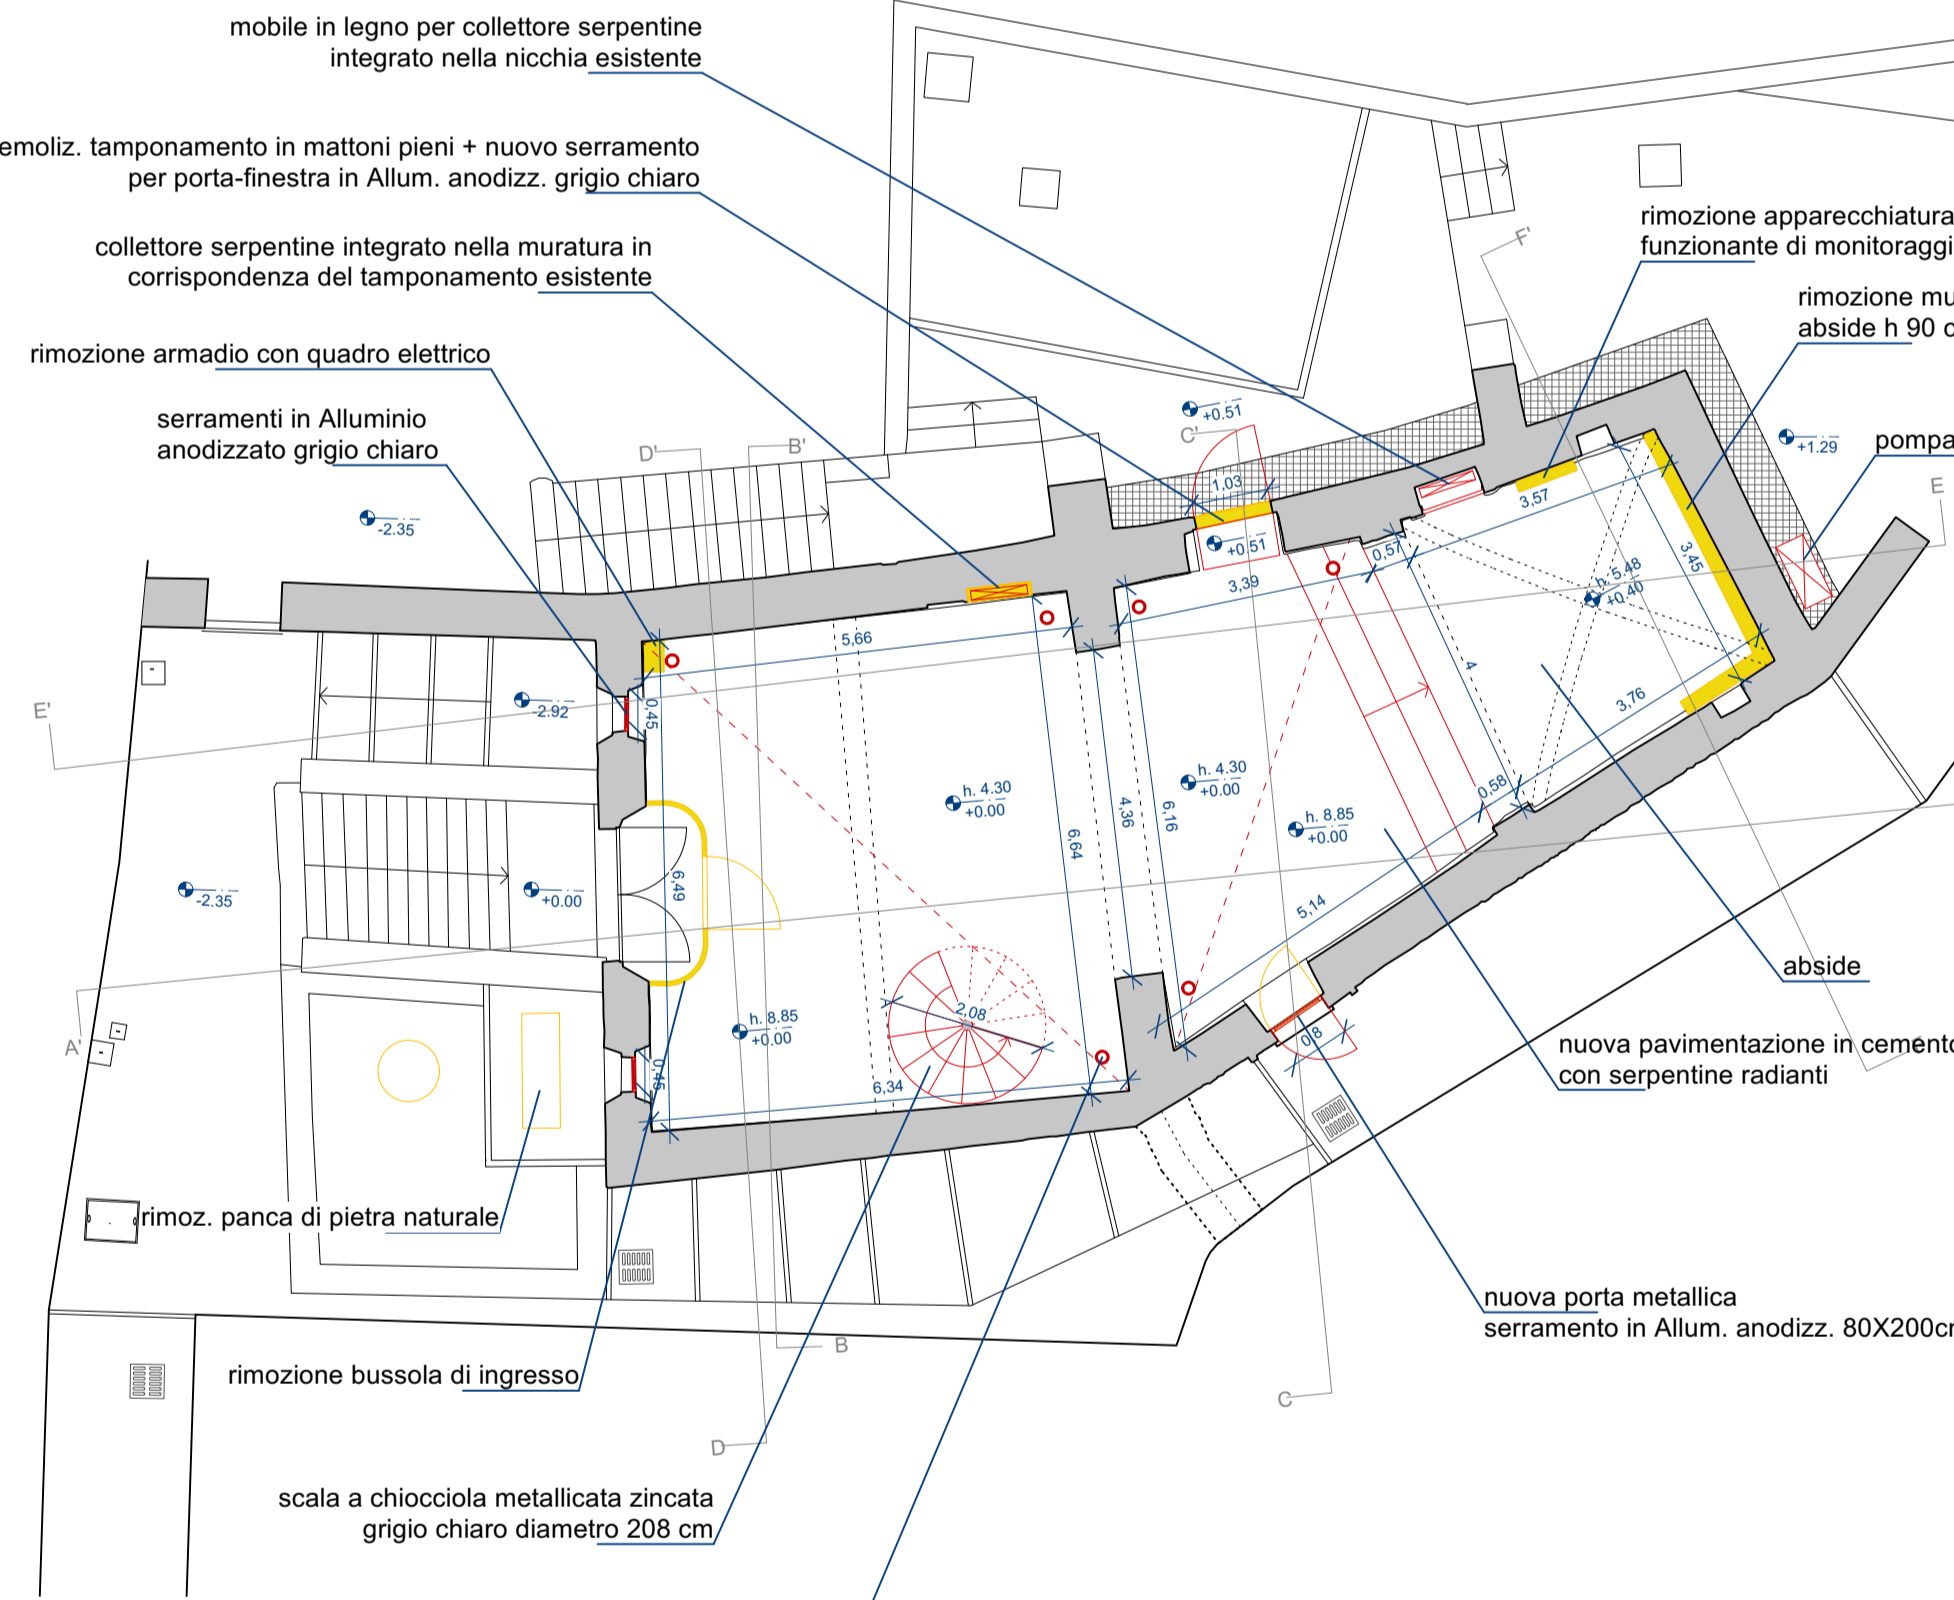

PIANTA COPERTURA - STATO DI FATTO

PIANTA COPERTURA - RAFFRONTO

PIANTA COPERTURA - PROGETTO

PIANTA PRIMO PIANO - STATO DI FATTO

PIANTA PRIMO PIANO - RAFFRONTO

PIANTA PRIMO PIANO - PROGETTO

PIANTA PIANO TERRA - STATO DI FATTO

PIANTA PIANO TERRA - RAFFRONTO

PIANTA PIANO TERRA - PROGETTO

PIANTA PIANO SEMINTERRATO - STATO DI FATTO

PIANTA PIANO SEMINTERRATO - STATO DI FATTO

PIANTA PIANO SEMINTERRATO - STATO DI FATTO

LEGENDA
 ■ ESISTENTE
 ■ DEMOLIZIONI
 ■ NUOVE COSTRUZIONI O RICOSTRUZIONI COME ESISTENTE

COMMITTENTE **COMUNE DI BELLANO**

FASE DI PROGETTO **PROGETTO DEFINITIVO**

LAVORI DI RESTAURO E RISANAMENTO CONSERVATIVO DELL'EX CHIESA DI S.NICOLAIO BELLANO

SCALA 1:100	DATA LUGLIO 2022	DIM. TAVOLA A0 (1189X841cm)	AGGIOR. MAGGIO 2023
----------------	---------------------	--------------------------------	------------------------

OGGETTO
PIANTA PIANO -1, PIANO TERRA, PIANO PRIMO, COPERTURA
STATO DI FATTO, PROGETTO, RAFFRONTO

ALLEGATO N. **2**