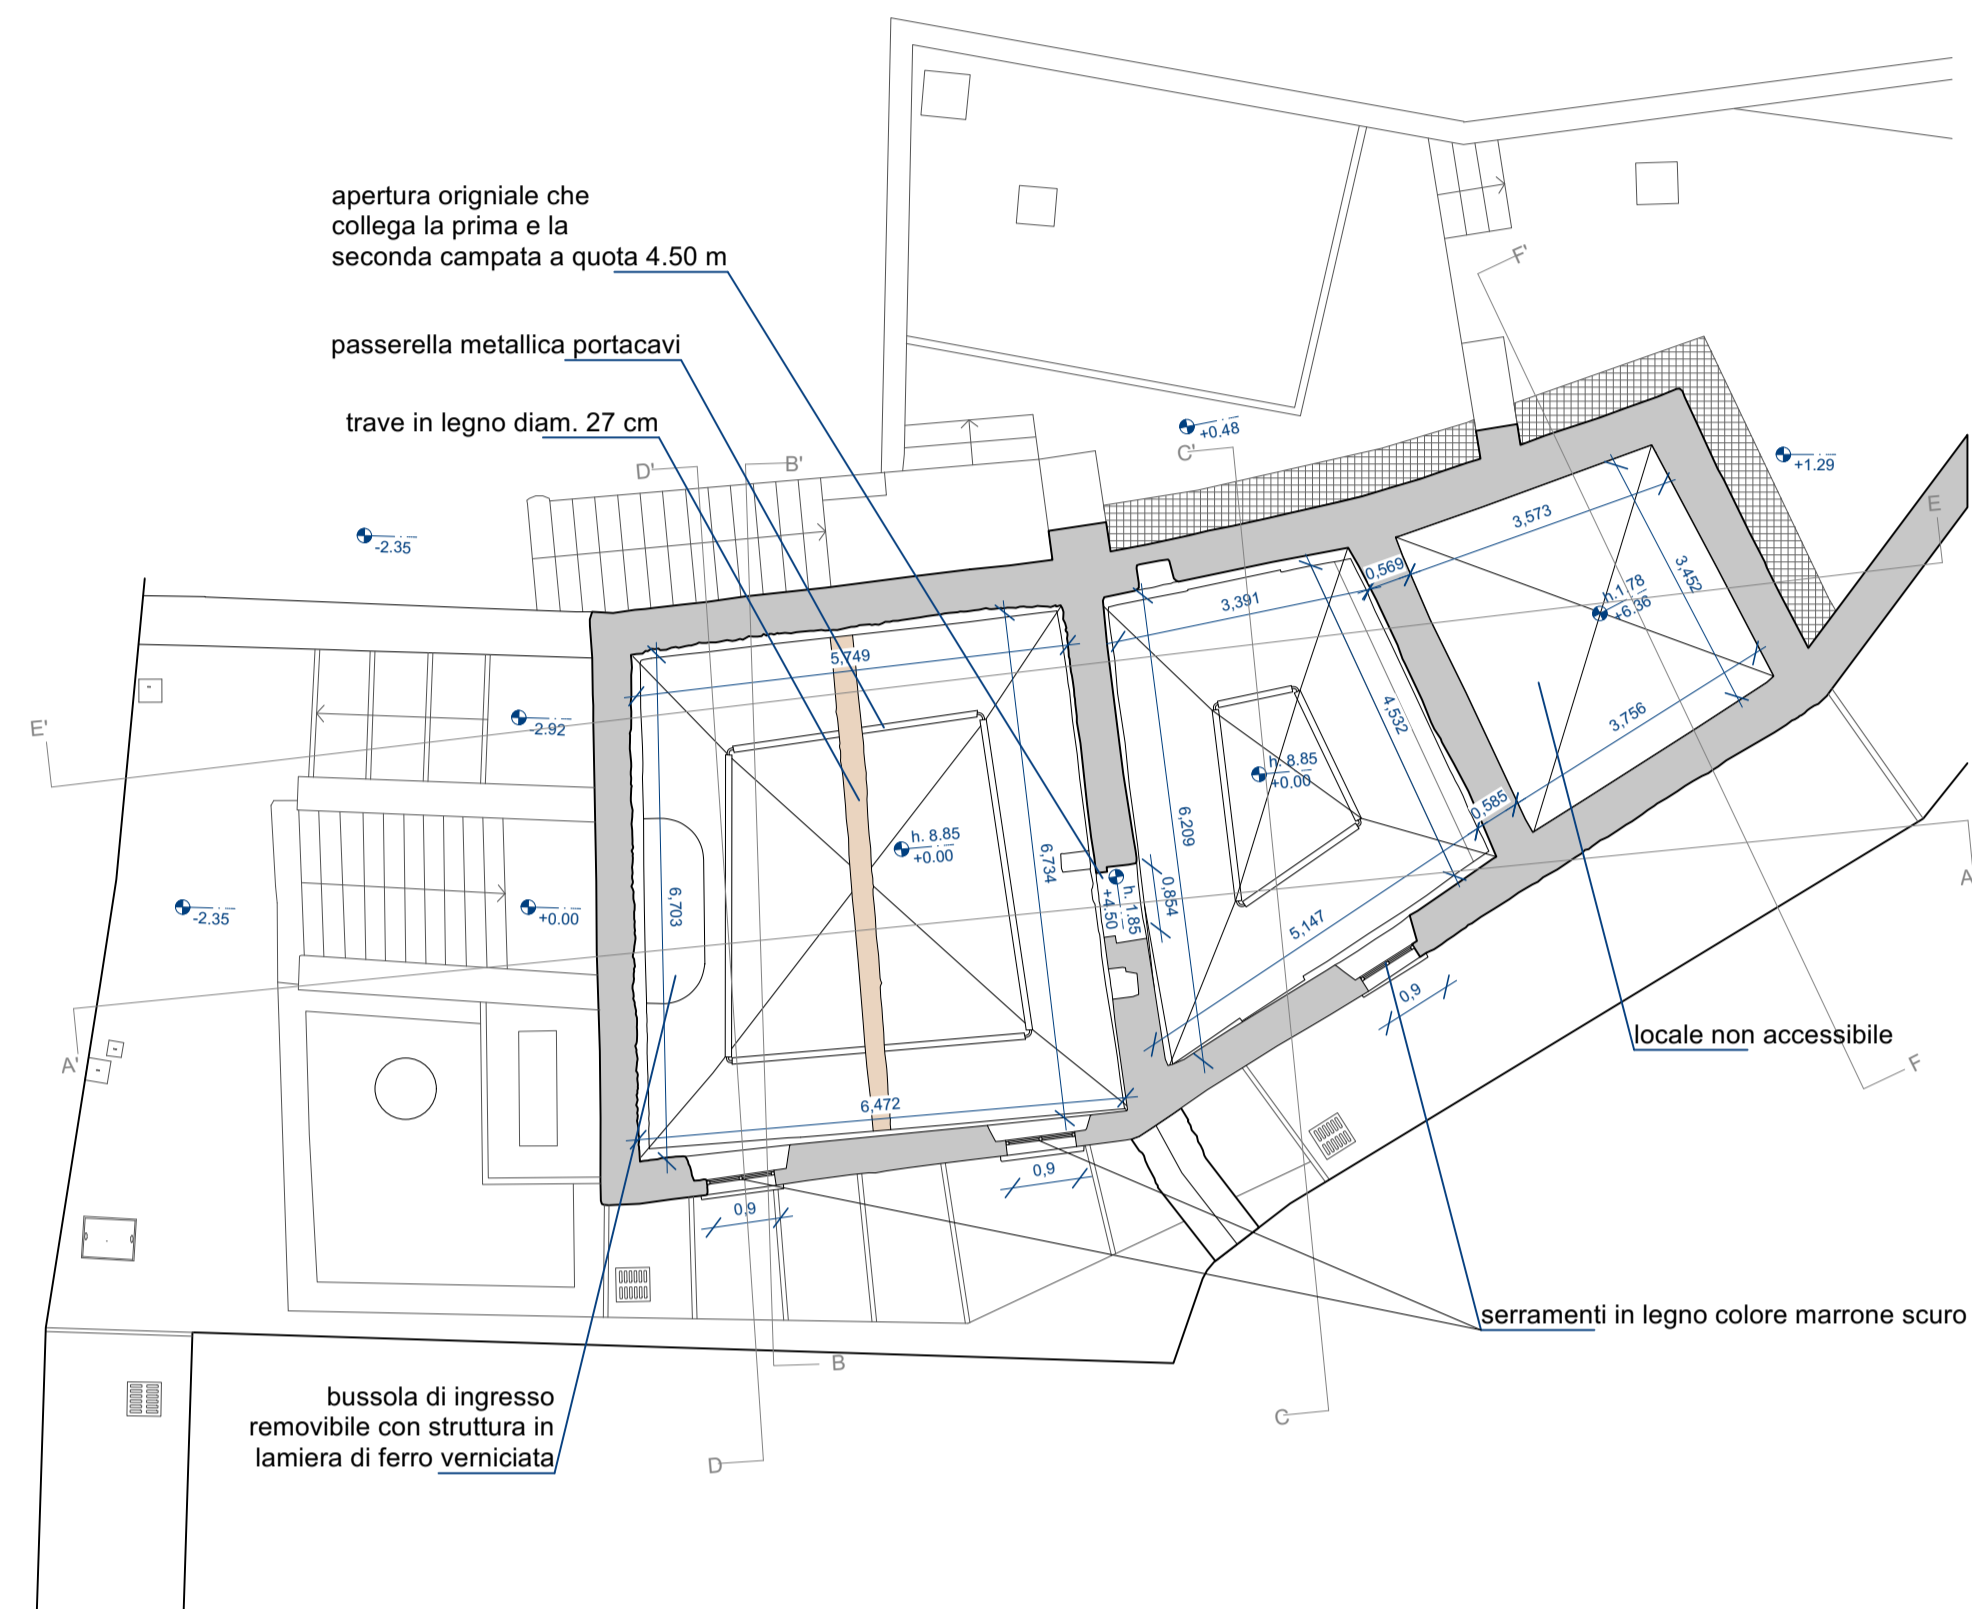

PIANTA COPERTURA - STATO DI FATTO

PIANTA COPERTURA - RAFFRONTO

PIANTA COPERTURA - PROGETTO

PIANTA PRIMO PIANO - STATO DI FATTO

PIANTA PRIMO PIANO - RAFFRONTO

PIANTA PRIMO PIANO - PROGETTO

PIANTA PIANO TERRA - STATO DI FATTO

PIANTA PIANO TERRA - RAFFRONTO

PIANTA PIANO TERRA - PROGETTO

PIANTA PIANO SEMINTERRATO - STATO DI FATTO

PIANTA PIANO SEMINTERRATO - STATO DI FATTO

PIANTA PIANO SEMINTERRATO - STATO DI FATTO

LEGENDA
 ■ ESISTENTE
 ■ DEMOLIZIONI
 ■ NUOVE COSTRUZIONI O RICOSTRUZIONI COME ESISTENTE

COMMITTENTE **COMUNE DI BELLANO**

FASE DI PROGETTO **PROGETTO DEFINITIVO**

LAVORI DI RESTAURO E RISANAMENTO CONSERVATIVO DELL'EX CHIESA DI S.NICOLAIO BELLANO

SCALA 1:100	DATA LUGLIO 2022	DIM. TAVOLA A0 (1189X841cm)	AGGIOR. MAGGIO 2023
----------------	---------------------	--------------------------------	------------------------

OGGETTO
PIANTA PIANO -1, PIANO TERRA, PIANO PRIMO, COPERTURA
STATO DI FATTO, PROGETTO, RAFFRONTO

ALLEGATO N. **2**