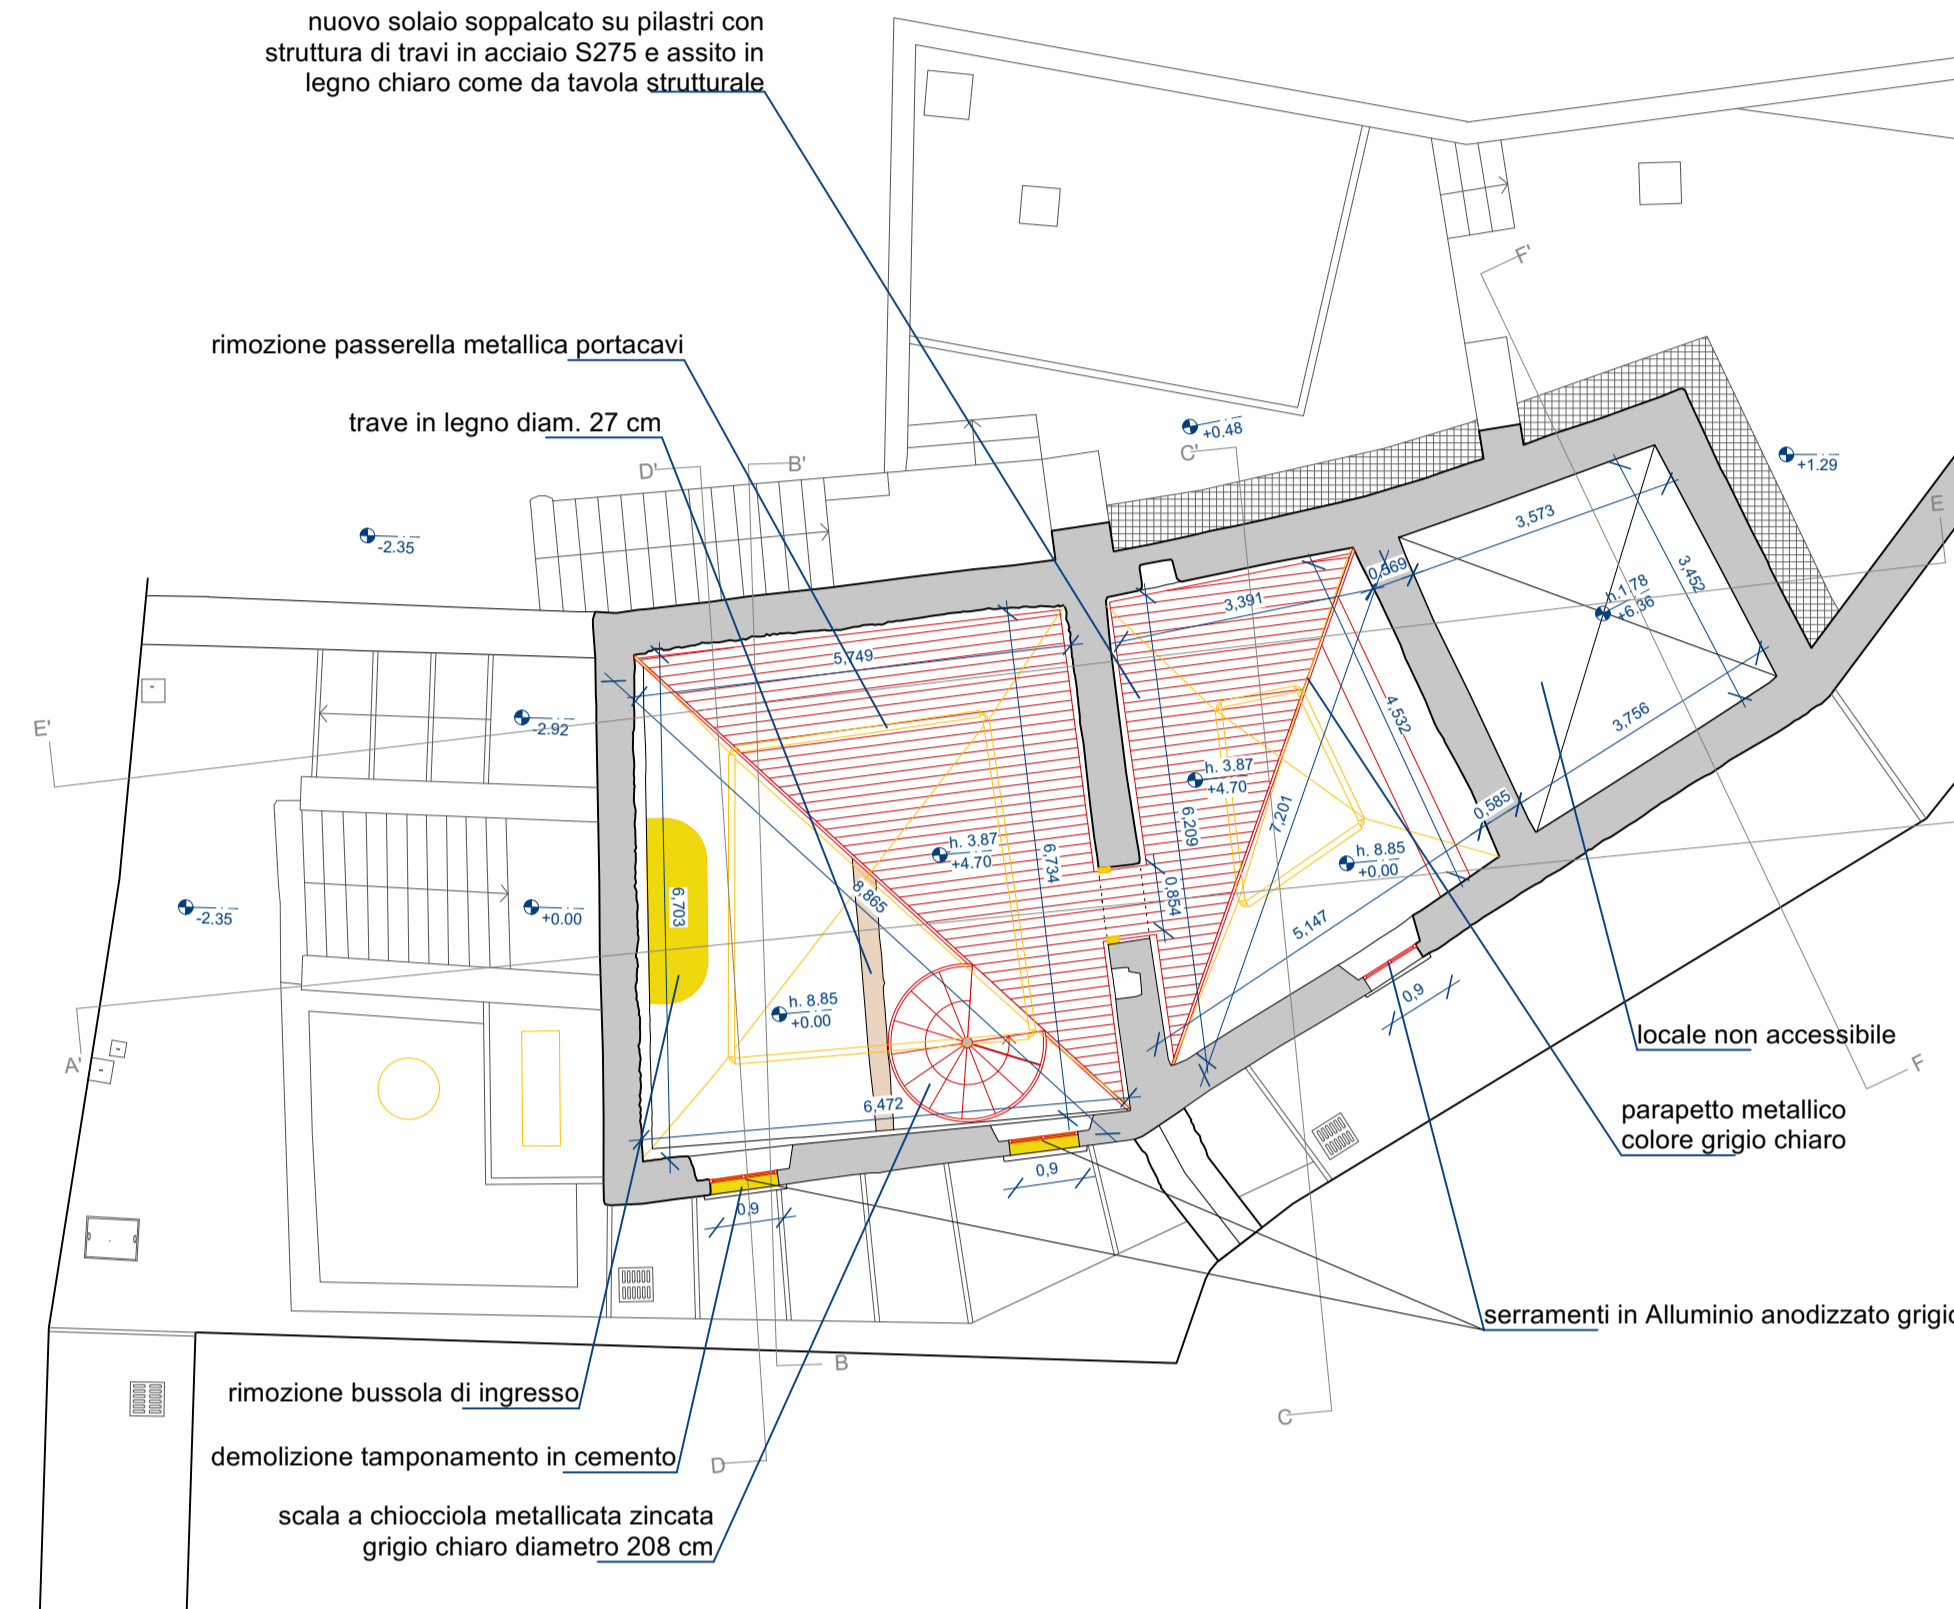

PIANTA COPERTURA - STATO DI FATTO

PIANTA COPERTURA - RAFFRONTO

PIANTA COPERTURA - PROGETTO

PIANTA PRIMO PIANO - STATO DI FATTO

PIANTA PRIMO PIANO - RAFFRONTO

PIANTA PRIMO PIANO - PROGETTO

PIANTA PIANO TERRA - STATO DI FATTO

PIANTA PIANO TERRA - RAFFRONTO

PIANTA PIANO TERRA - PROGETTO

PIANTA PIANO SEMINTERRATO - STATO DI FATTO

PIANTA PIANO SEMINTERRATO - STATO DI FATTO

PIANTA PIANO SEMINTERRATO - STATO DI FATTO

LEGENDA
 ■ ESISTENTE
 ■ DEMOLIZIONI
 ■ NUOVE COSTRUZIONI O RICOSTRUZIONI COME ESISTENTE

COMMITTENTE **COMUNE DI BELLANO**

FASE DI PROGETTO **PROGETTO DEFINITIVO**

LAVORI DI RESTAURO E RISANAMENTO CONSERVATIVO DELL'EX CHIESA DI S.NICOLAIO BELLANO

SCALA 1:100	DATA LUGLIO 2022	DIM. TAVOLA A0 (1189X841cm)	AGGIOR. MAGGIO 2023
----------------	---------------------	--------------------------------	------------------------

OGGETTO
PIANTA PIANO -1, PIANO TERRA, PIANO PRIMO, COPERTURA
STATO DI FATTO, PROGETTO, RAFFRONTO

ALLEGATO N. **2**