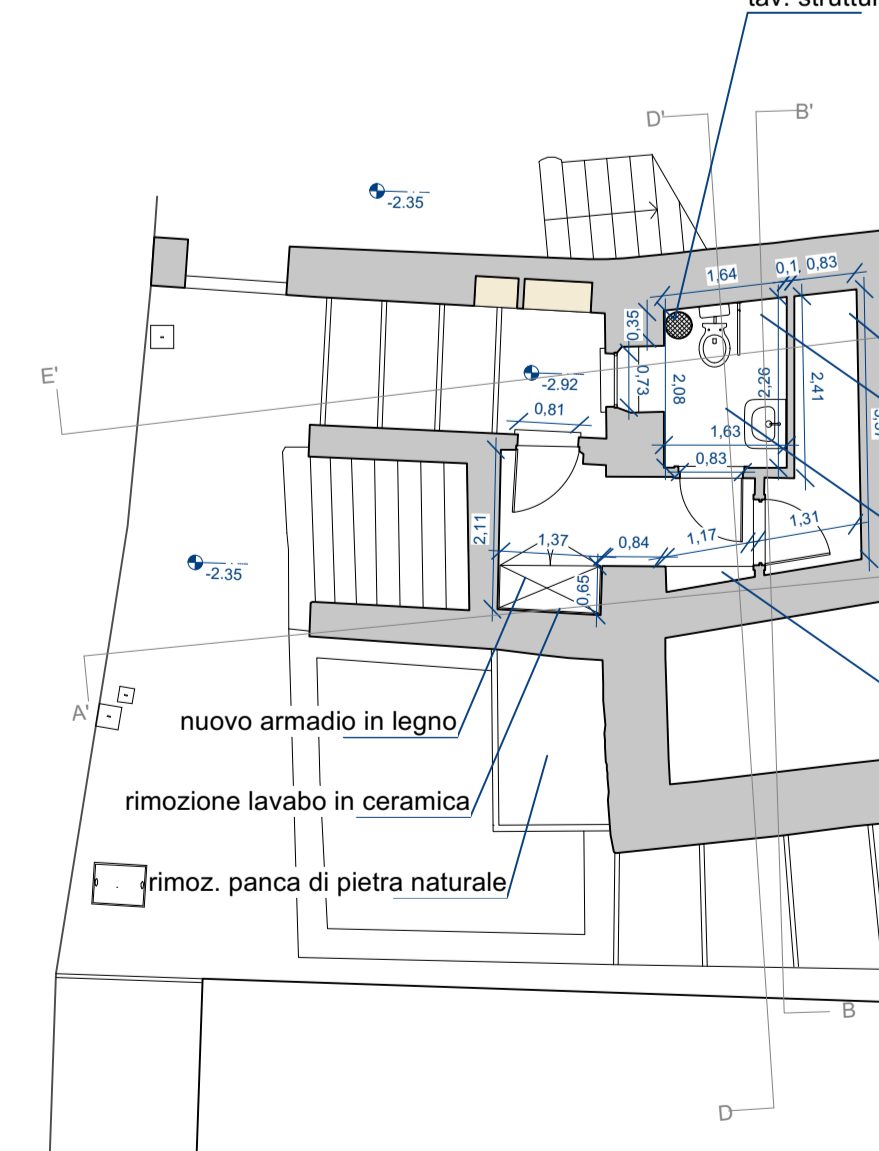

PIANTA PIANO TERRA - RAFFRONTO

PIANTA PIANO TERRA - PROGETTO

PIANTA PIANO SEMINTERRATO - STATO DI FATTO

PIANTA PIANO SEMINTERRATO - STATO DI FATTO

PIANTA PIANO SEMINTERRATO - STATO DI FATTO

LEGENDA
 ■ ESISTENTE
 ■ DEMOLIZIONI
 ■ NUOVE COSTRUZIONI O RICOSTRUZIONI COME ESISTENTE

COMMITTENTE **COMUNE DI BELLANO**

FASE DI PROGETTO **PROGETTO DEFINITIVO**

LAVORI DI RESTAURO E RISANAMENTO CONSERVATIVO DELL'EX CHIESA DI S.NICOLAIO BELLANO

SCALA 1:100	DATA LUGLIO 2022	DIM. TAVOLA A0 (1189X841cm)	AGGIOR. MAGGIO 2023
----------------	---------------------	--------------------------------	------------------------

OGGETTO
PIANTA PIANO -1, PIANO TERRA, PIANO PRIMO, COPERTURA
STATO DI FATTO, PROGETTO, RAFFRONTO

ALLEGATO N. **2**