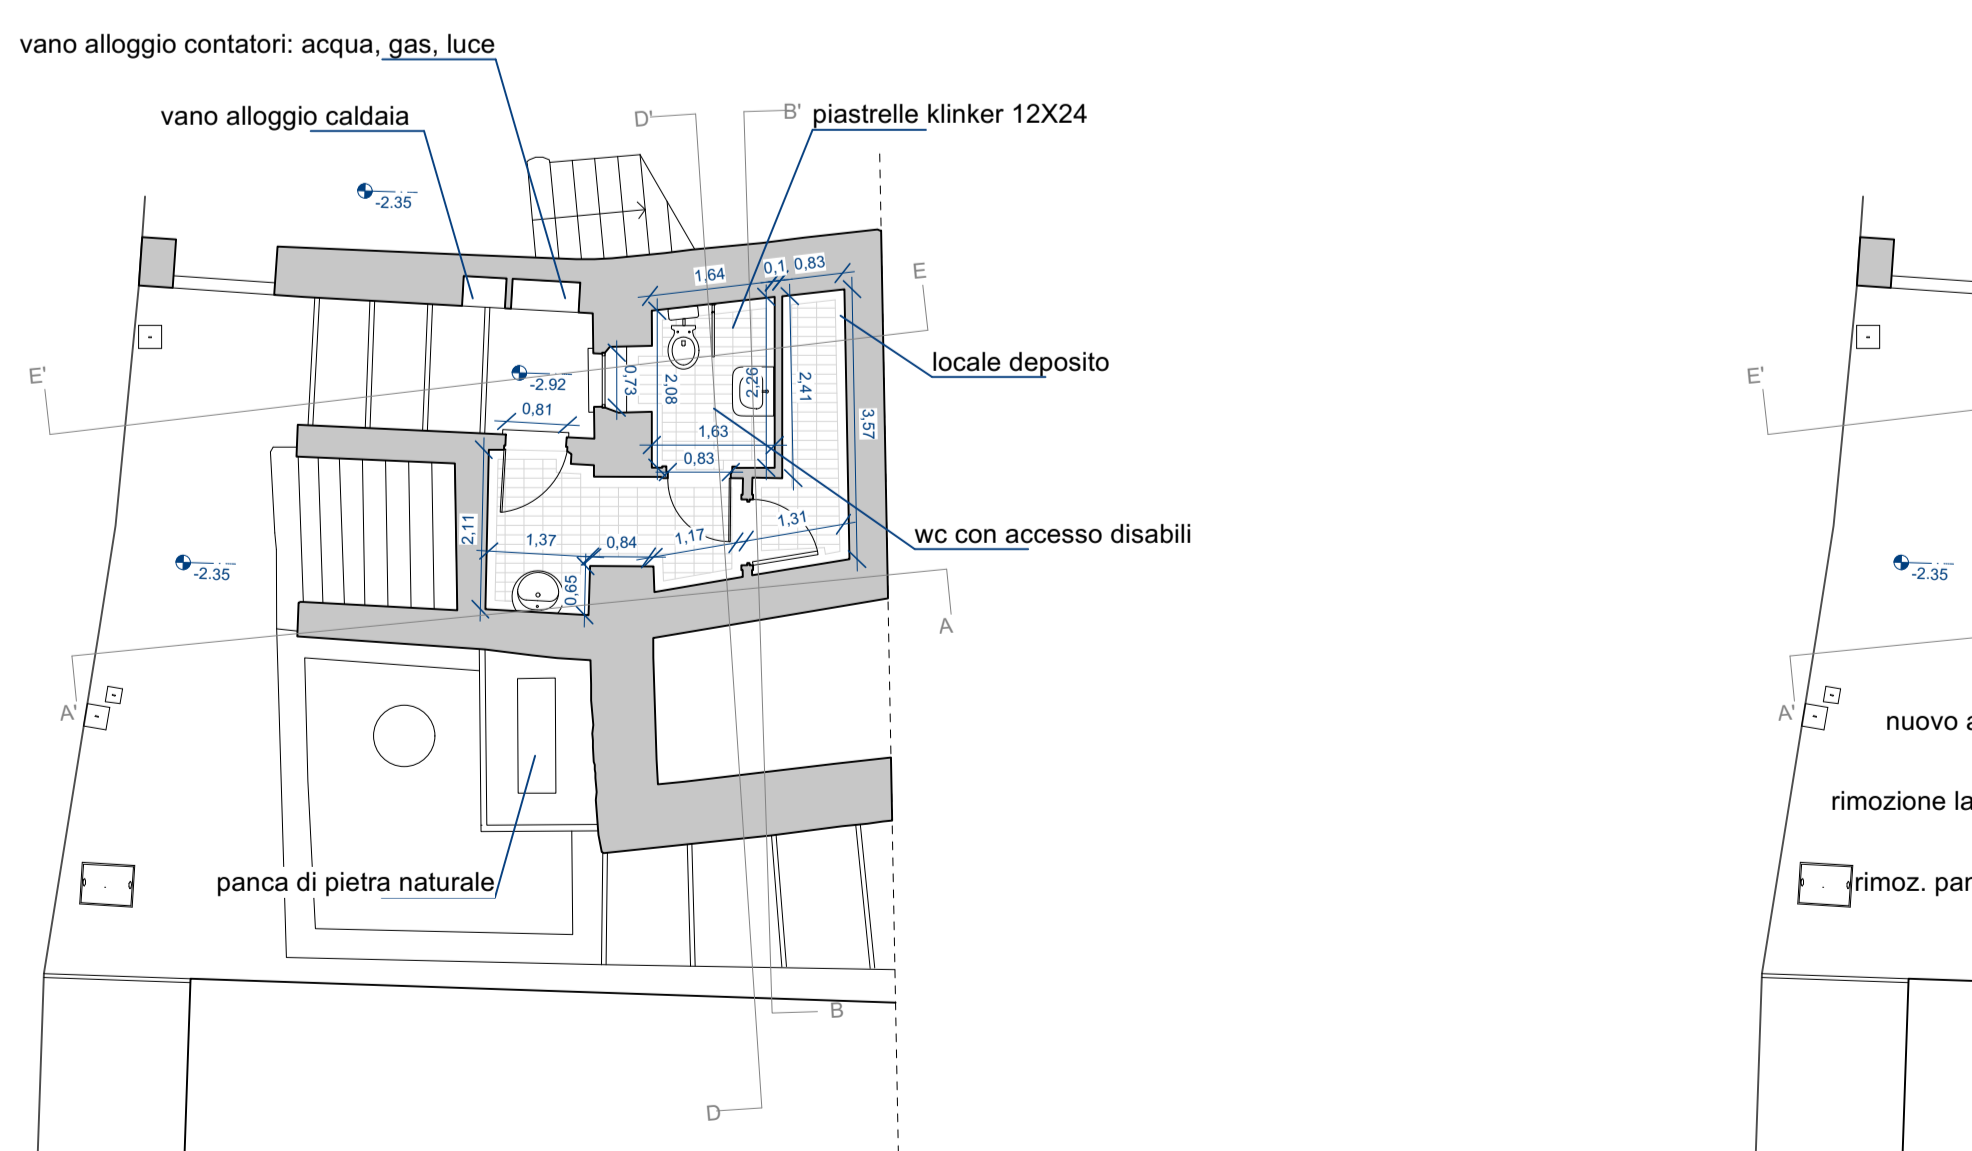

PIANTA COPERTURA - STATO DI FATTO

PIANTA COPERTURA - RAFFRONTO

PIANTA COPERTURA - PROGETTO

PIANTA PRIMO PIANO - STATO DI FATTO

PIANTA PRIMO PIANO - RAFFRONTO

PIANTA PRIMO PIANO - PROGETTO

PIANTA PIANO TERRA - STATO DI FATTO

PIANTA PIANO TERRA - RAFFRONTO

PIANTA PIANO TERRA - PROGETTO

PIANTA PIANO SEMINTERRATO - STATO DI FATTO

PIANTA PIANO SEMINTERRATO - STATO DI FATTO

PIANTA PIANO SEMINTERRATO - STATO DI FATTO

LEGENDA
 ■ ESISTENTE
 ■ DEMOLIZIONI
 ■ NUOVE COSTRUZIONI O RICOSTRUZIONI COME ESISTENTE

COMMITTENTE **COMUNE DI BELLANO**

FASE DI PROGETTO **PROGETTO DEFINITIVO**

LAVORI DI RESTAURO E RISANAMENTO CONSERVATIVO DELL'EX CHIESA DI S.NICOLAIO BELLANO

SCALA 1:100	DATA LUGLIO 2022	DIM. TAVOLA A0 (1189X841cm)	AGGIOR. MAGGIO 2023
----------------	---------------------	--------------------------------	------------------------

OGGETTO
PIANTA PIANO -1, PIANO TERRA, PIANO PRIMO, COPERTURA
STATO DI FATTO, PROGETTO, RAFFRONTO

ALLEGATO N. **2**