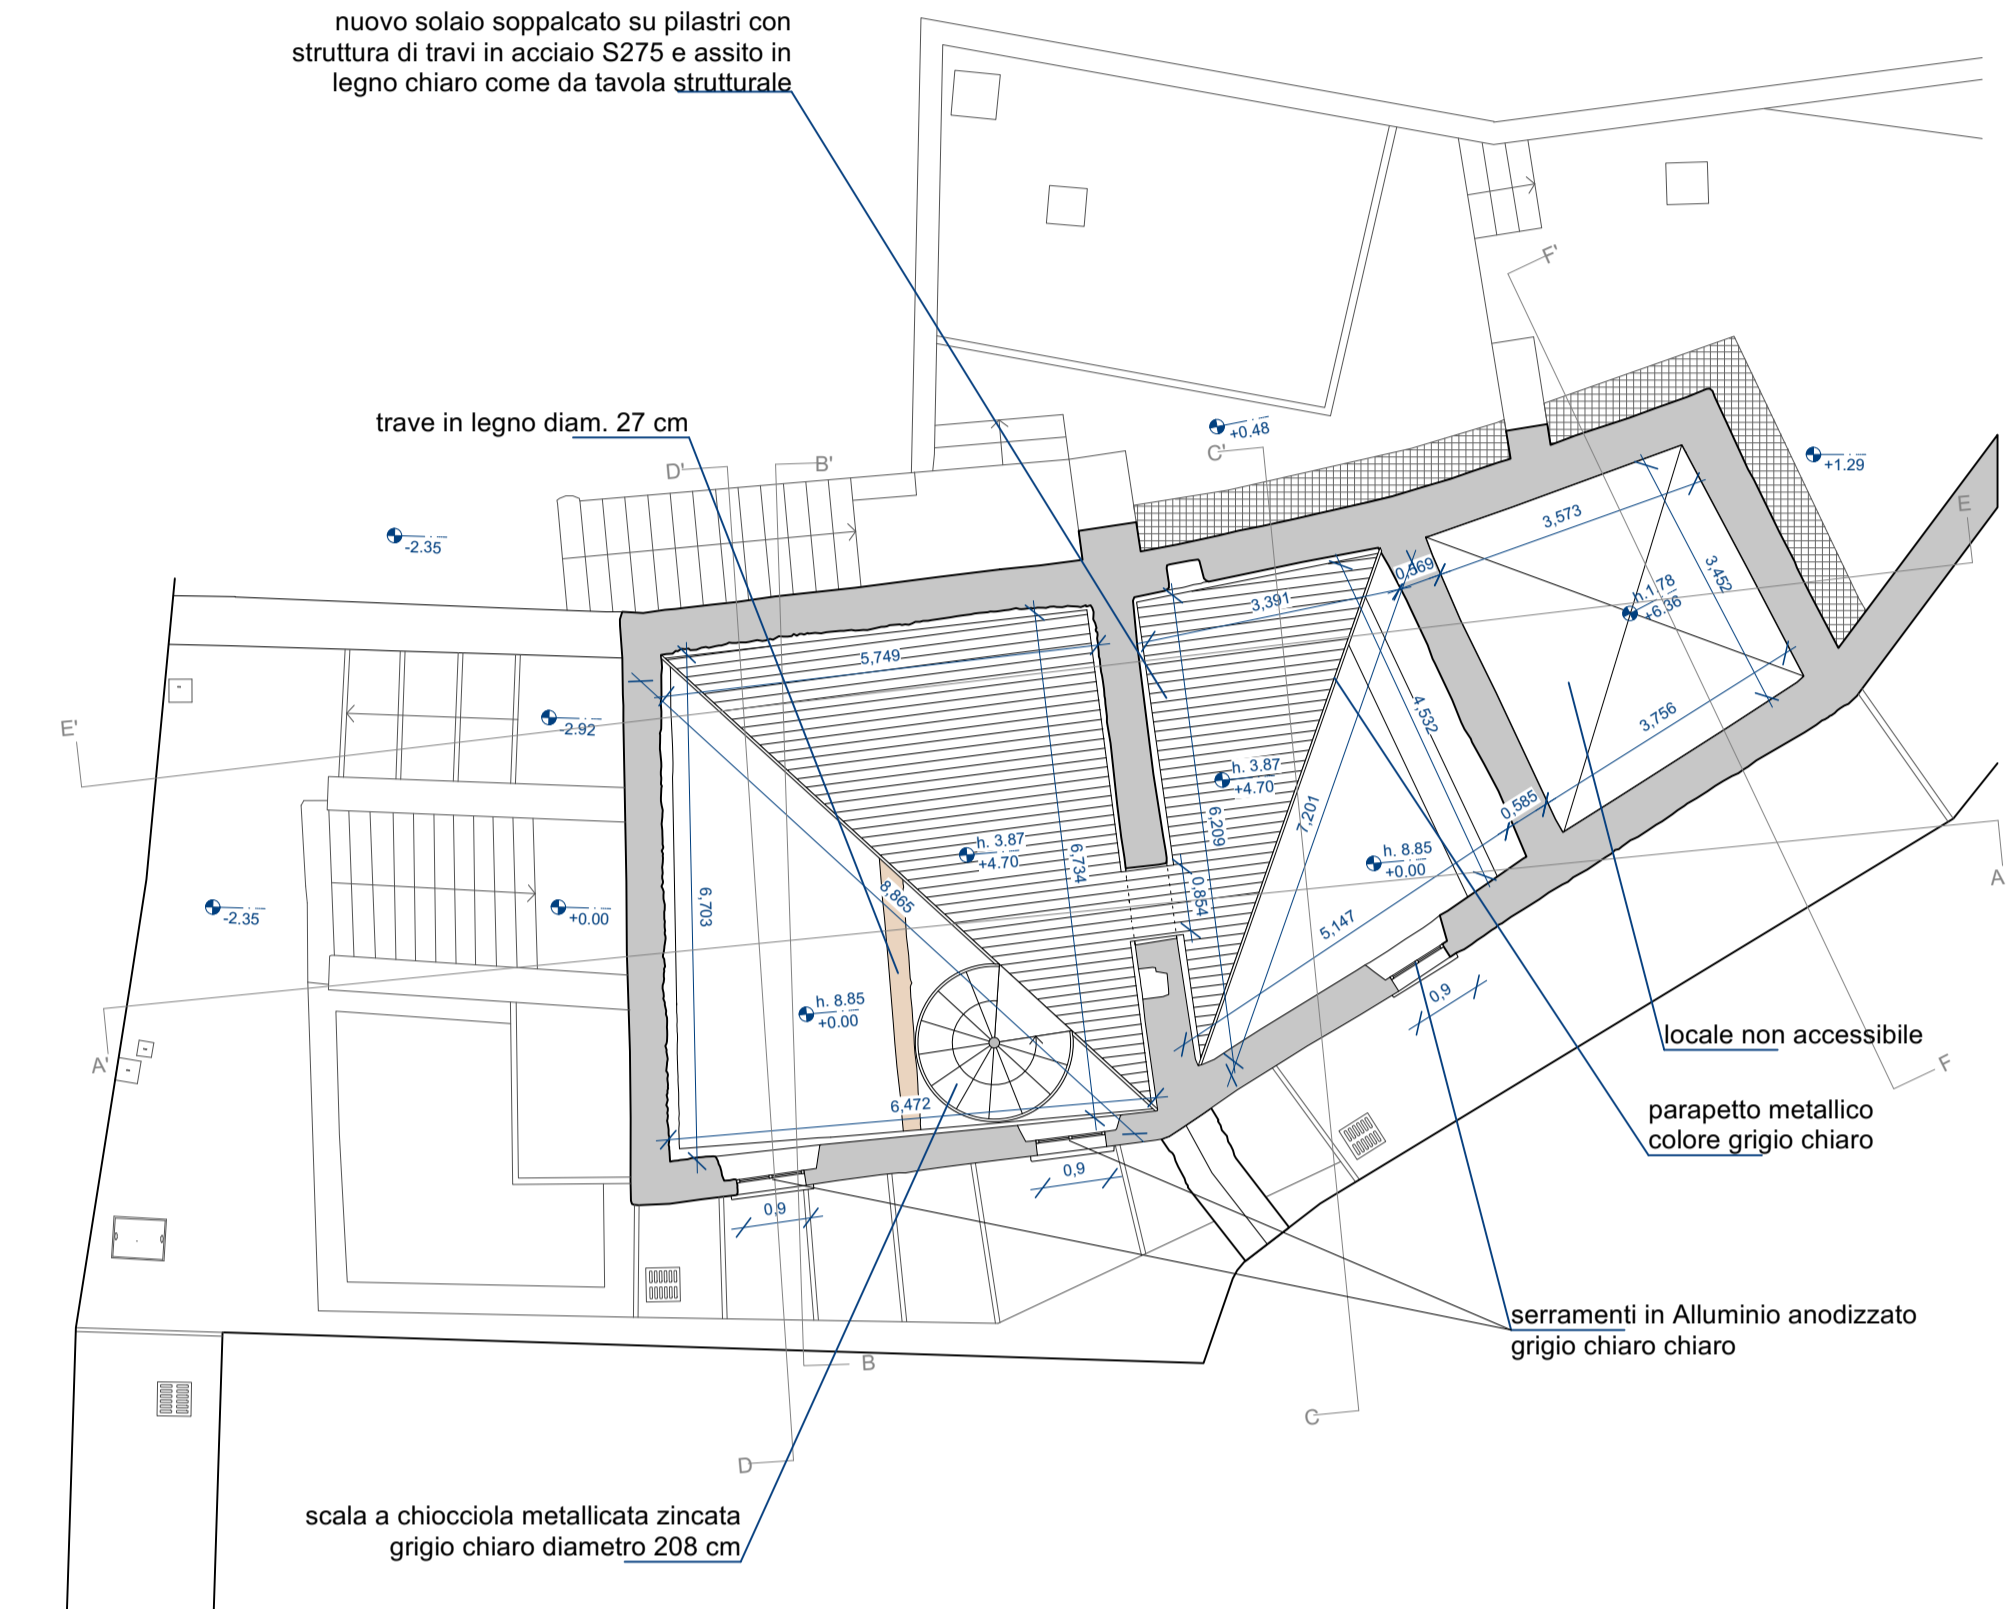

PIANTA COPERTURA - STATO DI FATTO

PIANTA COPERTURA - RAFFRONTO

PIANTA COPERTURA - PROGETTO

PIANTA PRIMO PIANO - STATO DI FATTO

PIANTA PRIMO PIANO - RAFFRONTO

PIANTA PRIMO PIANO - PROGETTO

PIANTA PIANO TERRA - STATO DI FATTO

PIANTA PIANO TERRA - RAFFRONTO

PIANTA PIANO TERRA - PROGETTO

PIANTA PIANO SEMINTERRATO - STATO DI FATTO

PIANTA PIANO SEMINTERRATO - STATO DI FATTO

PIANTA PIANO SEMINTERRATO - STATO DI FATTO

LEGENDA
 ■ ESISTENTE
 ■ DEMOLIZIONI
 ■ NUOVE COSTRUZIONI O RICOSTRUZIONI COME ESISTENTE

COMMITTENTE **COMUNE DI BELLANO**

FASE DI PROGETTO **PROGETTO DEFINITIVO**

LAVORI DI RESTAURO E RISANAMENTO CONSERVATIVO DELL'EX CHIESA DI S.NICOLAIO BELLANO

SCALA 1:100	DATA LUGLIO 2022	DIM. TAVOLA A0 (1189X841cm)	AGGIOR. MAGGIO 2023
----------------	---------------------	--------------------------------	------------------------

OGGETTO
PIANTA PIANO -1, PIANO TERRA, PIANO PRIMO, COPERTURA
STATO DI FATTO, PROGETTO, RAFFRONTO

ALLEGATO N. **2**