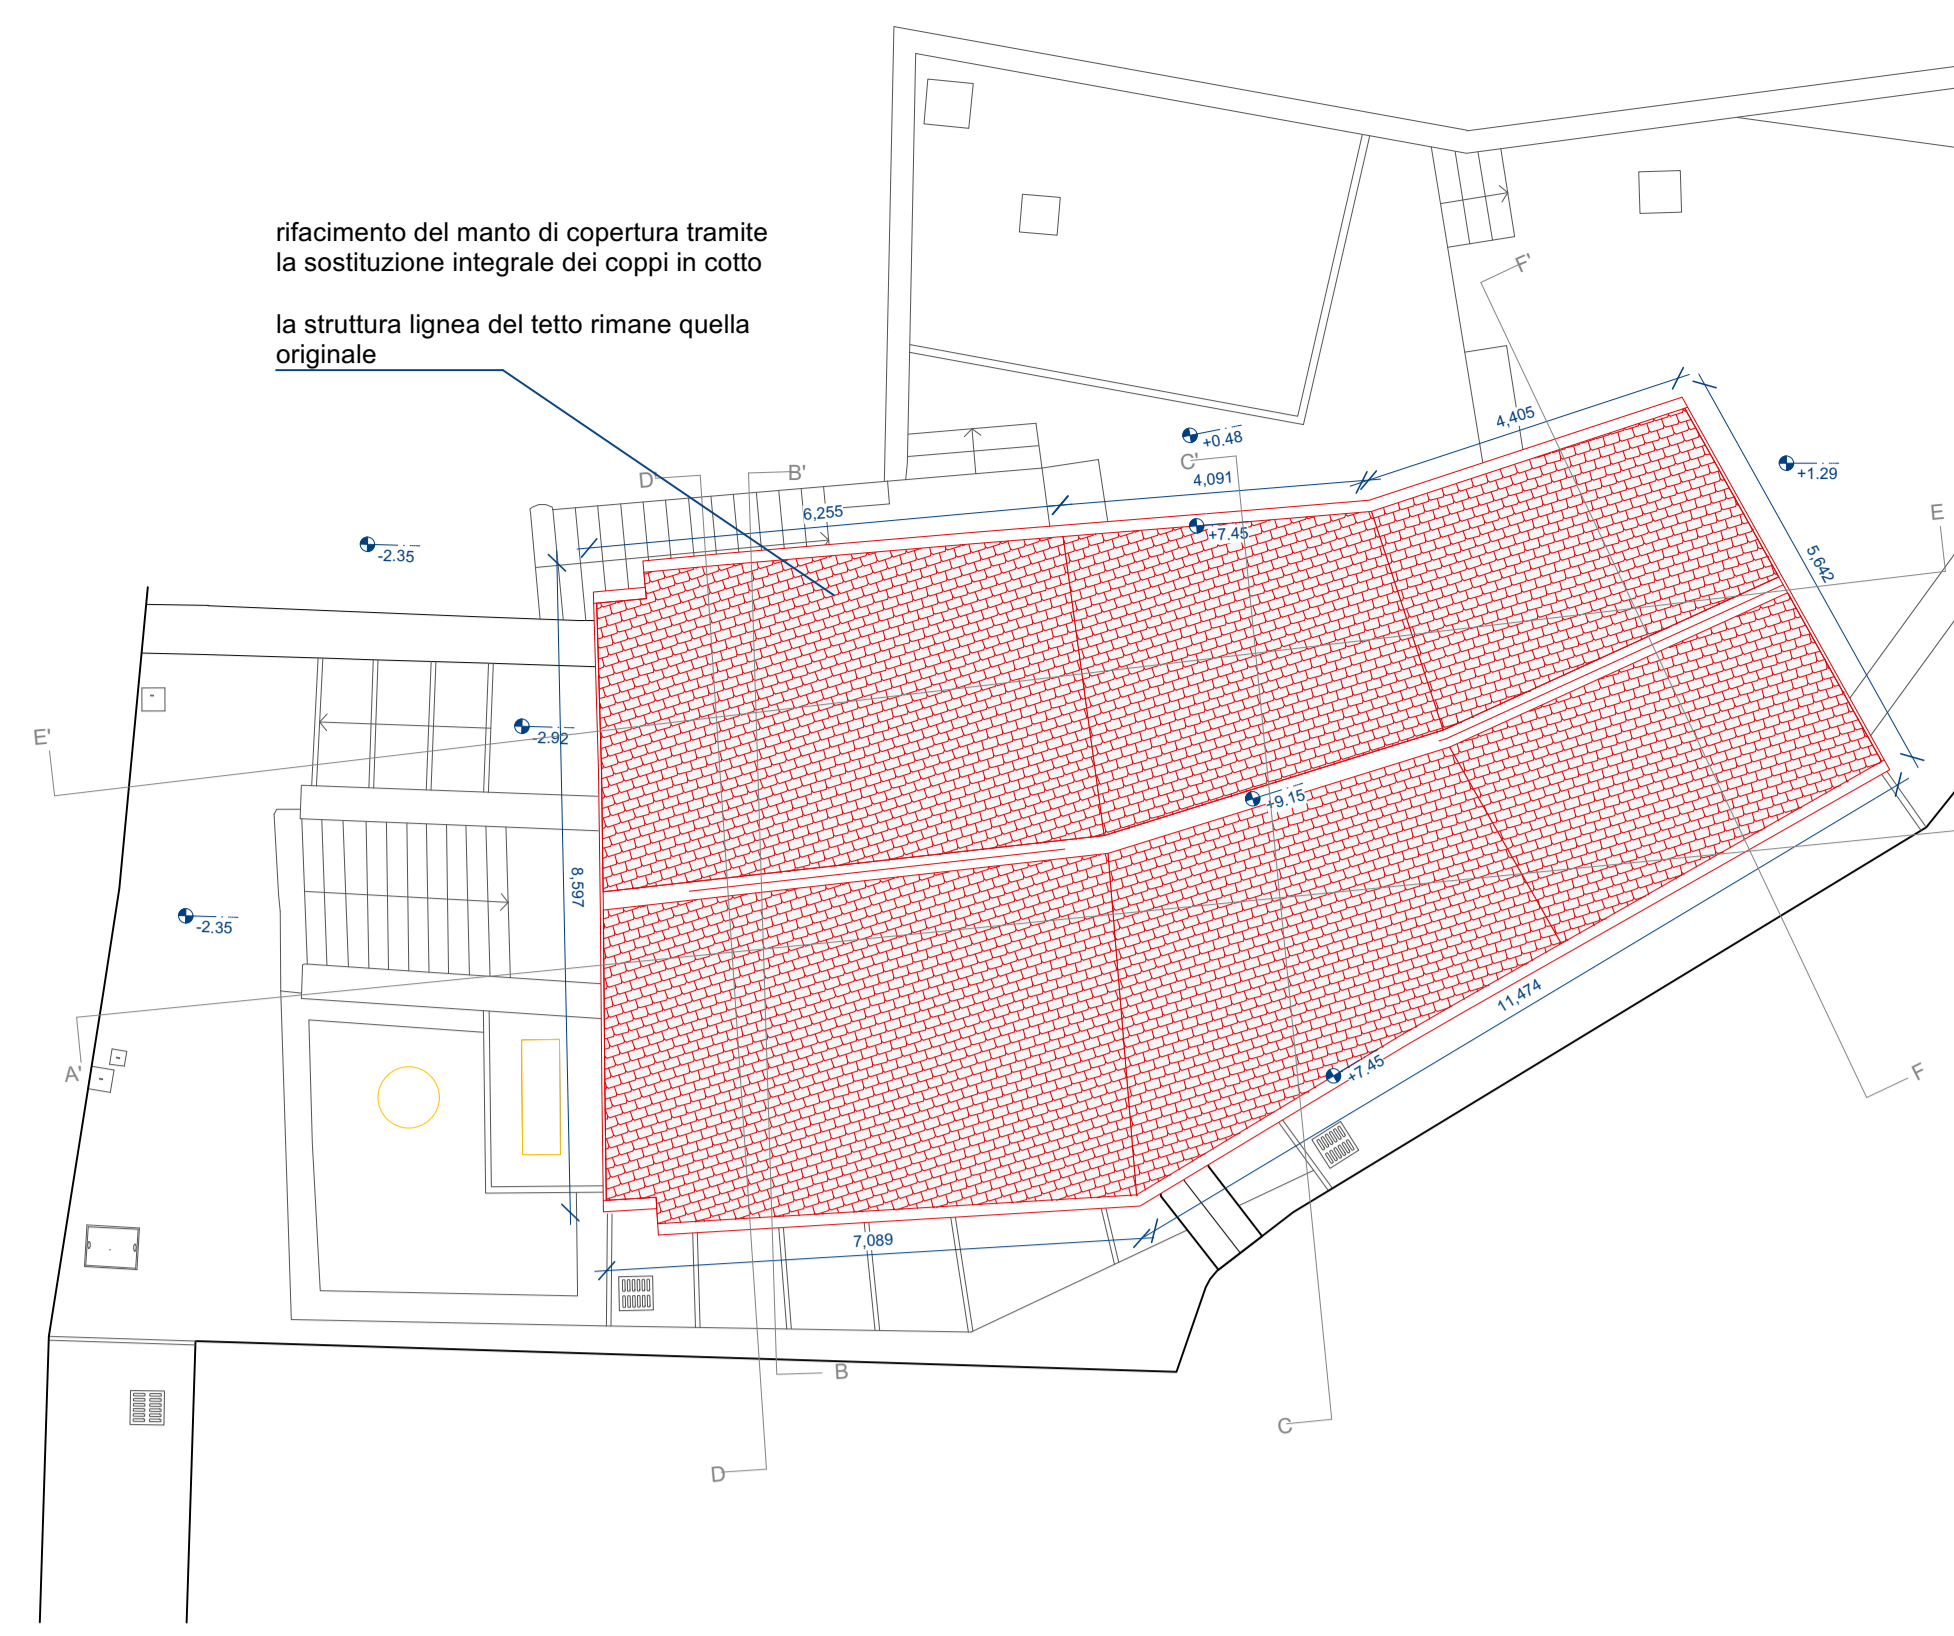

PIANTA COPERTURA - STATO DI FATTO

PIANTA COPERTURA - RAFFRONTO

PIANTA COPERTURA - PROGETTO

PIANTA PRIMO PIANO - STATO DI FATTO

PIANTA PRIMO PIANO - RAFFRONTO

PIANTA PRIMO PIANO - PROGETTO

PIANTA PIANO TERRA - STATO DI FATTO

PIANTA PIANO TERRA - RAFFRONTO

PIANTA PIANO TERRA - PROGETTO

PIANTA PIANO SEMINTERRATO - STATO DI FATTO

PIANTA PIANO SEMINTERRATO - STATO DI FATTO

PIANTA PIANO SEMINTERRATO - STATO DI FATTO

LEGENDA
 ■ ESISTENTE
 ■ DEMOLIZIONI
 ■ NUOVE COSTRUZIONI O RICOSTRUZIONI COME ESISTENTE

COMMITTENTE **COMUNE DI BELLANO**

FASE DI PROGETTO **PROGETTO DEFINITIVO**

LAVORI DI RESTAURO E RISANAMENTO CONSERVATIVO DELL'EX CHIESA DI S.NICOLAIO BELLANO

SCALA 1:100	DATA LUGLIO 2022	DIM. TAVOLA A0 (1189X841cm)	AGGIOR. MAGGIO 2023
----------------	---------------------	--------------------------------	------------------------

OGGETTO
PIANTA PIANO -1, PIANO TERRA, PIANO PRIMO, COPERTURA
STATO DI FATTO, PROGETTO, RAFFRONTO

ALLEGATO N. **2**