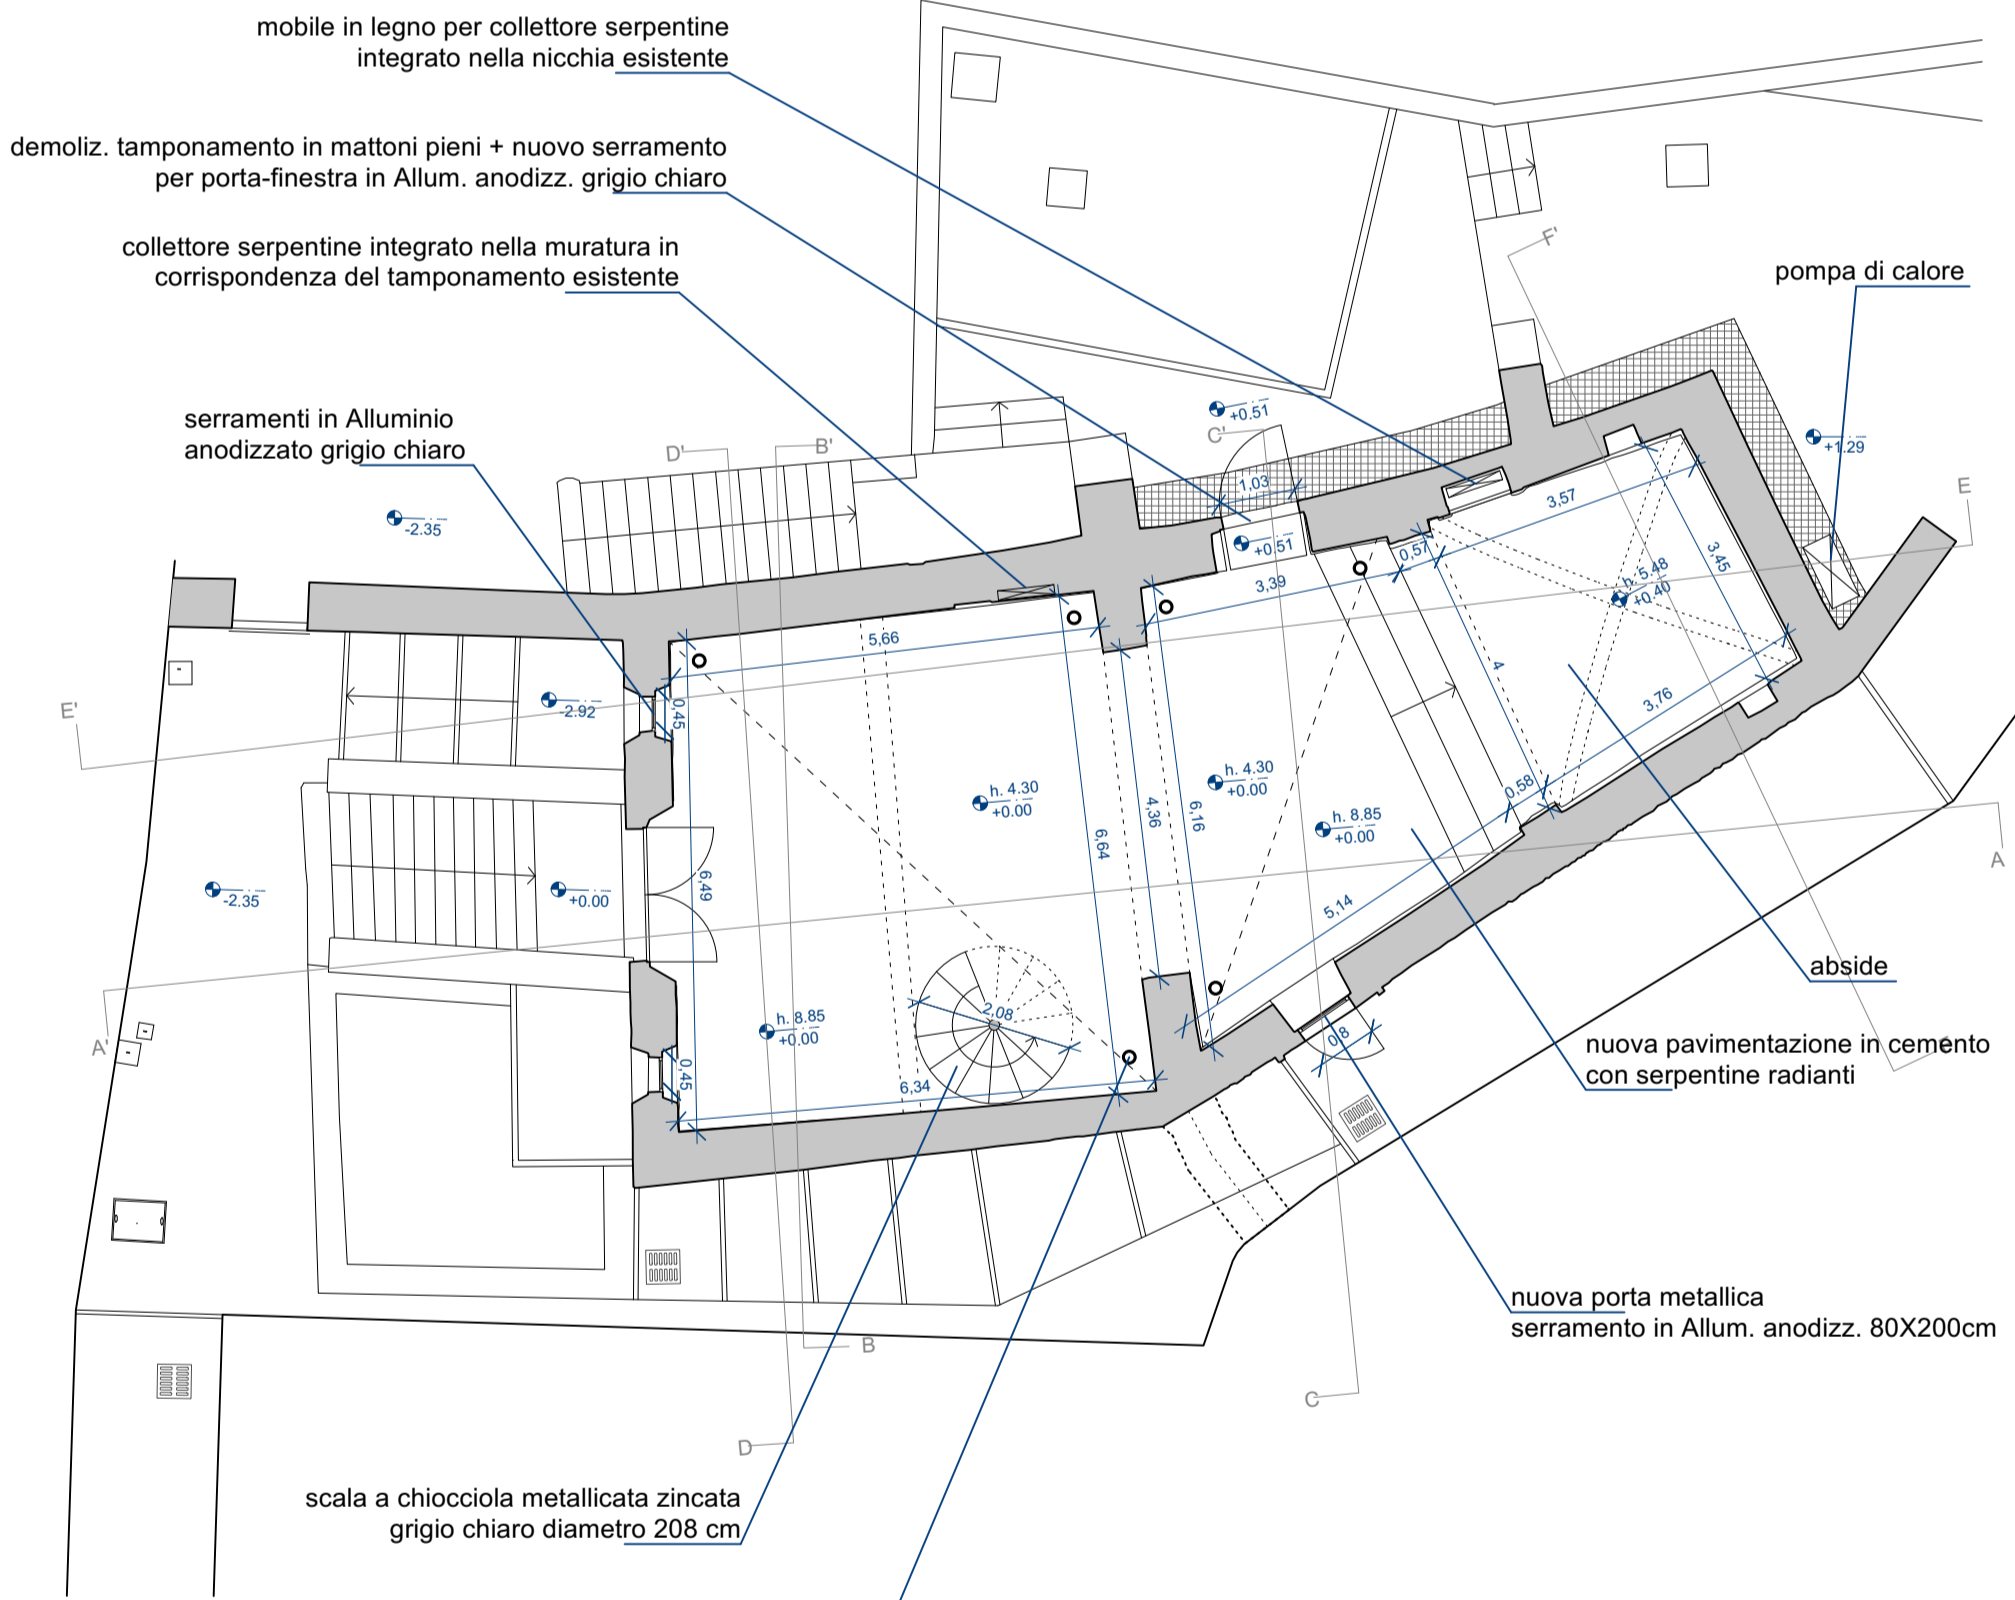

PIANTA COPERTURA - STATO DI FATTO

PIANTA COPERTURA - RAFFRONTO

PIANTA COPERTURA - PROGETTO

PIANTA PRIMO PIANO - STATO DI FATTO

PIANTA PRIMO PIANO - RAFFRONTO

PIANTA PRIMO PIANO - PROGETTO

PIANTA PIANO TERRA - STATO DI FATTO

PIANTA PIANO TERRA - RAFFRONTO

PIANTA PIANO TERRA - PROGETTO

PIANTA PIANO SEMINTERRATO - STATO DI FATTO

PIANTA PIANO SEMINTERRATO - STATO DI FATTO

PIANTA PIANO SEMINTERRATO - STATO DI FATTO

LEGENDA
 ■ ESISTENTE
 ■ DEMOLIZIONI
 ■ NUOVE COSTRUZIONI O RICOSTRUZIONI COME ESISTENTE

COMMITTENTE **COMUNE DI BELLANO**

FASE DI PROGETTO **PROGETTO DEFINITIVO**

LAVORI DI RESTAURO E RISANAMENTO CONSERVATIVO DELL'EX CHIESA DI S.NICOLAIO BELLANO

SCALA 1:100	DATA LUGLIO 2022	DIM. TAVOLA A0 (1189X841cm)	AGGIOR. MAGGIO 2023
----------------	---------------------	--------------------------------	------------------------

OGGETTO
PIANTA PIANO -1, PIANO TERRA, PIANO PRIMO, COPERTURA
STATO DI FATTO, PROGETTO, RAFFRONTO

ALLEGATO N. **2**