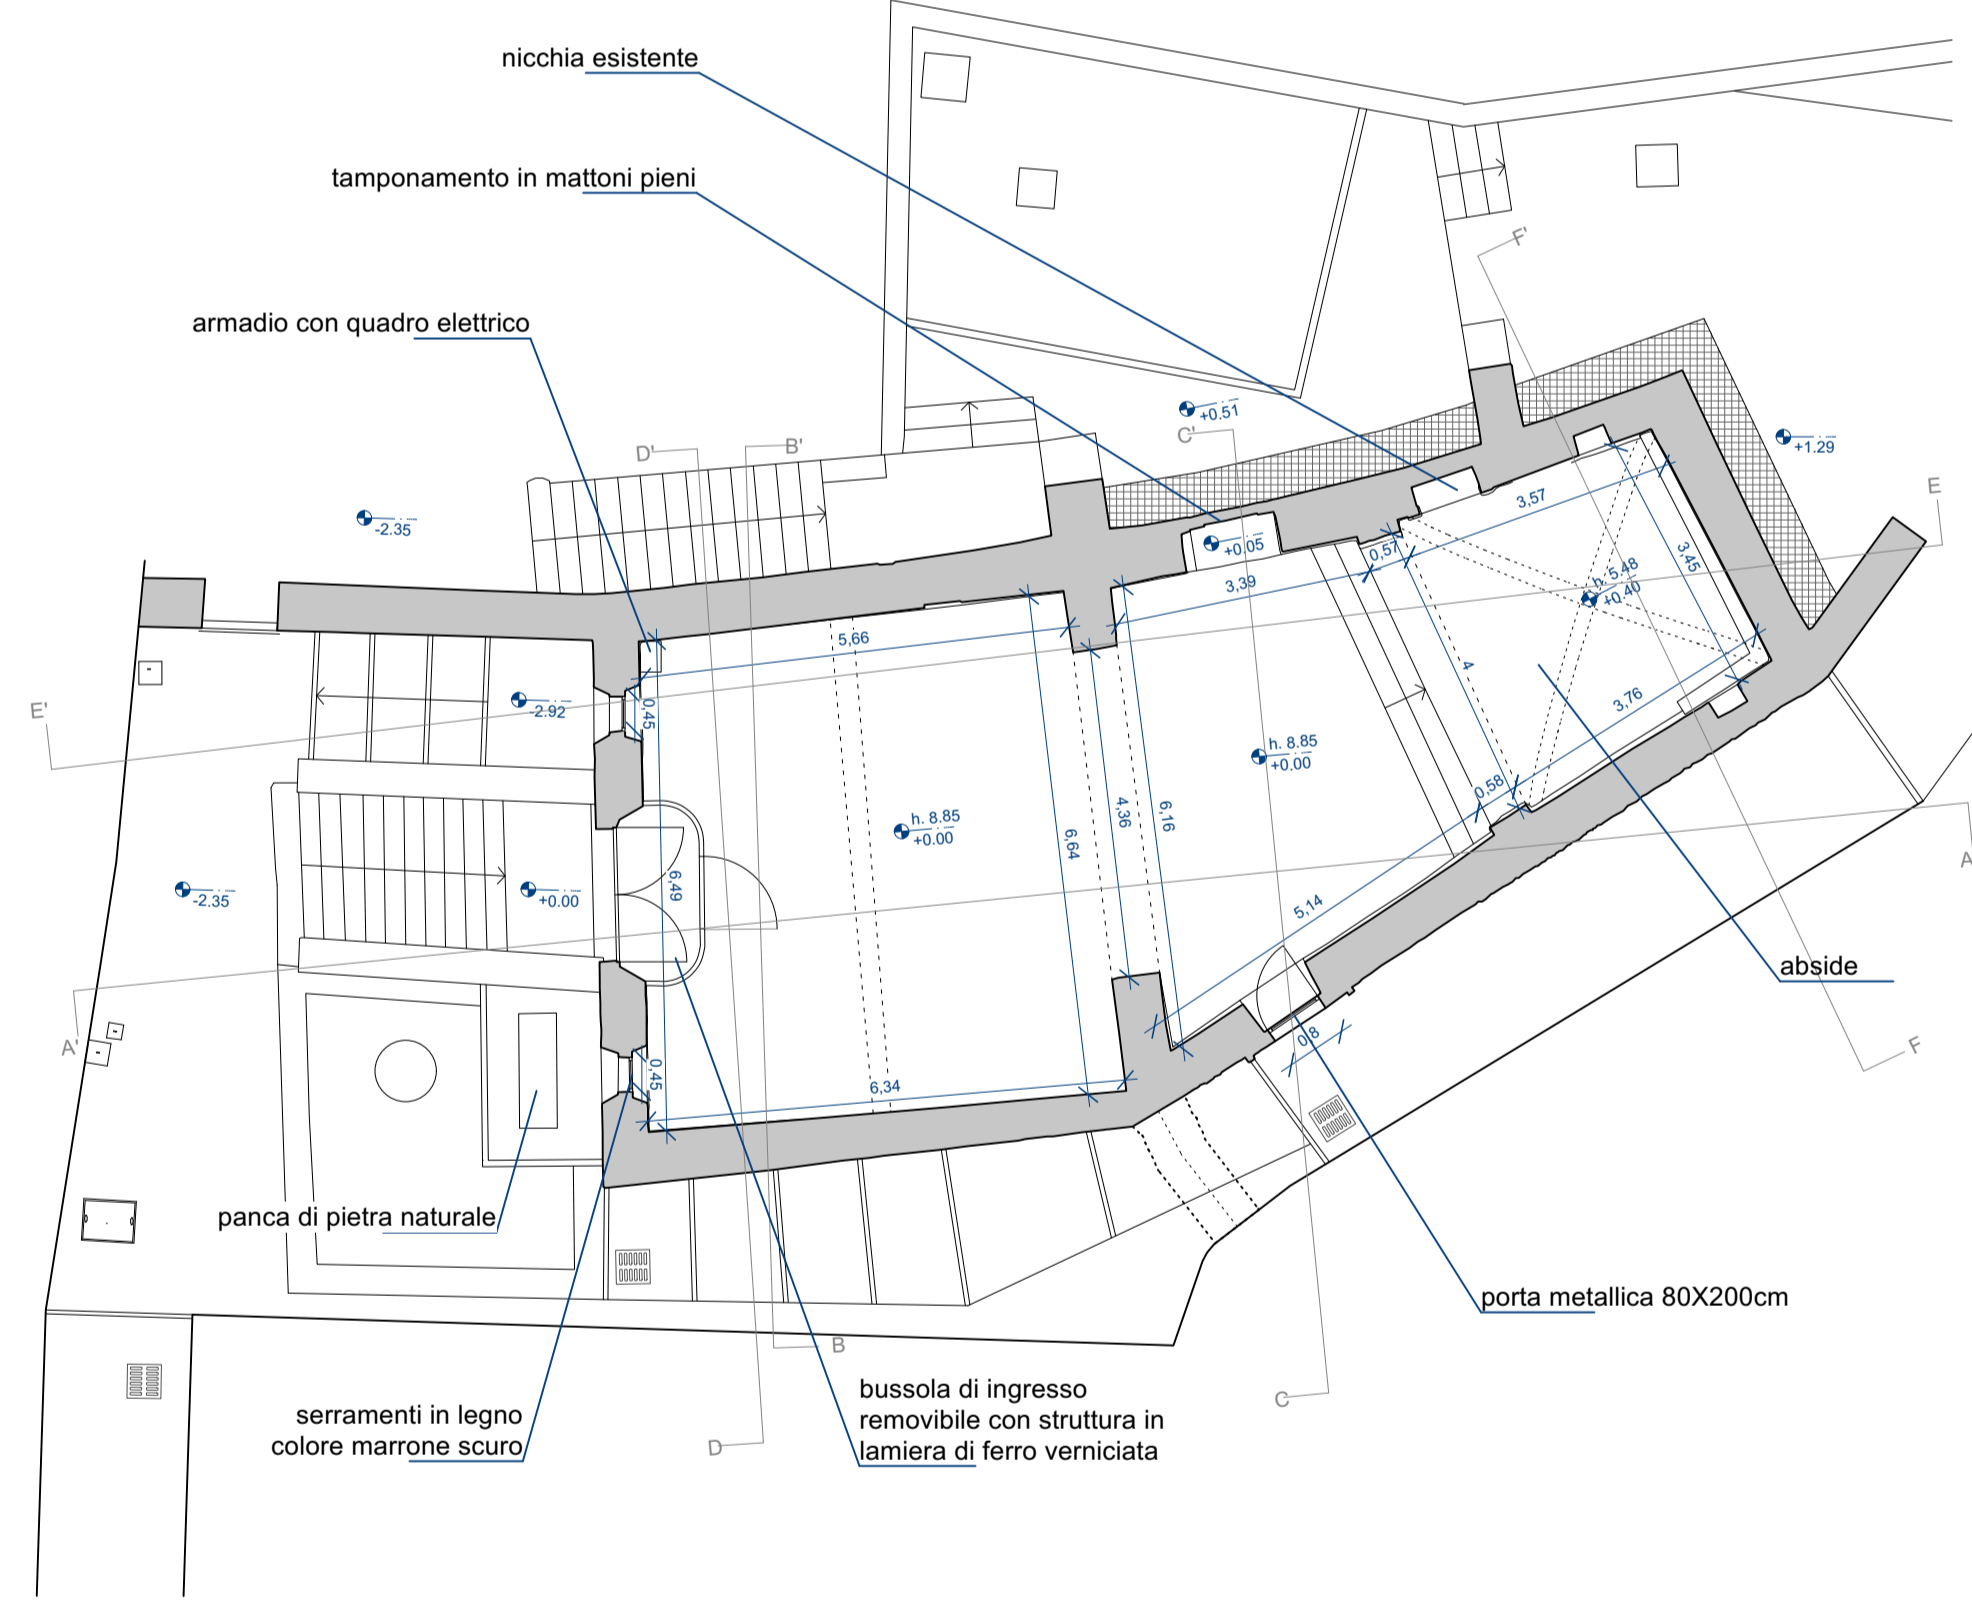

PIANTA COPERTURA - STATO DI FATTO

PIANTA COPERTURA - RAFFRONTO

PIANTA COPERTURA - PROGETTO

PIANTA PRIMO PIANO - STATO DI FATTO

PIANTA PRIMO PIANO - RAFFRONTO

PIANTA PRIMO PIANO - PROGETTO

PIANTA PIANO TERRA - STATO DI FATTO

PIANTA PIANO TERRA - RAFFRONTO

PIANTA PIANO TERRA - PROGETTO

PIANTA PIANO SEMINTERRATO - STATO DI FATTO

PIANTA PIANO SEMINTERRATO - STATO DI FATTO

PIANTA PIANO SEMINTERRATO - STATO DI FATTO

LEGENDA
 ■ ESISTENTE
 ■ DEMOLIZIONI
 ■ NUOVE COSTRUZIONI O RICOSTRUZIONI COME ESISTENTE

COMMITTENTE **COMUNE DI BELLANO**

FASE DI PROGETTO **PROGETTO DEFINITIVO**

LAVORI DI RESTAURO E RISANAMENTO CONSERVATIVO DELL'EX CHIESA DI S.NICOLAIO BELLANO

SCALA 1:100	DATA LUGLIO 2022	DIM. TAVOLA A0 (1189X841cm)	AGGIOR. MAGGIO 2023
----------------	---------------------	--------------------------------	------------------------

OGGETTO
PIANTA PIANO -1, PIANO TERRA, PIANO PRIMO, COPERTURA
STATO DI FATTO, PROGETTO, RAFFRONTO

ALLEGATO N. **2**