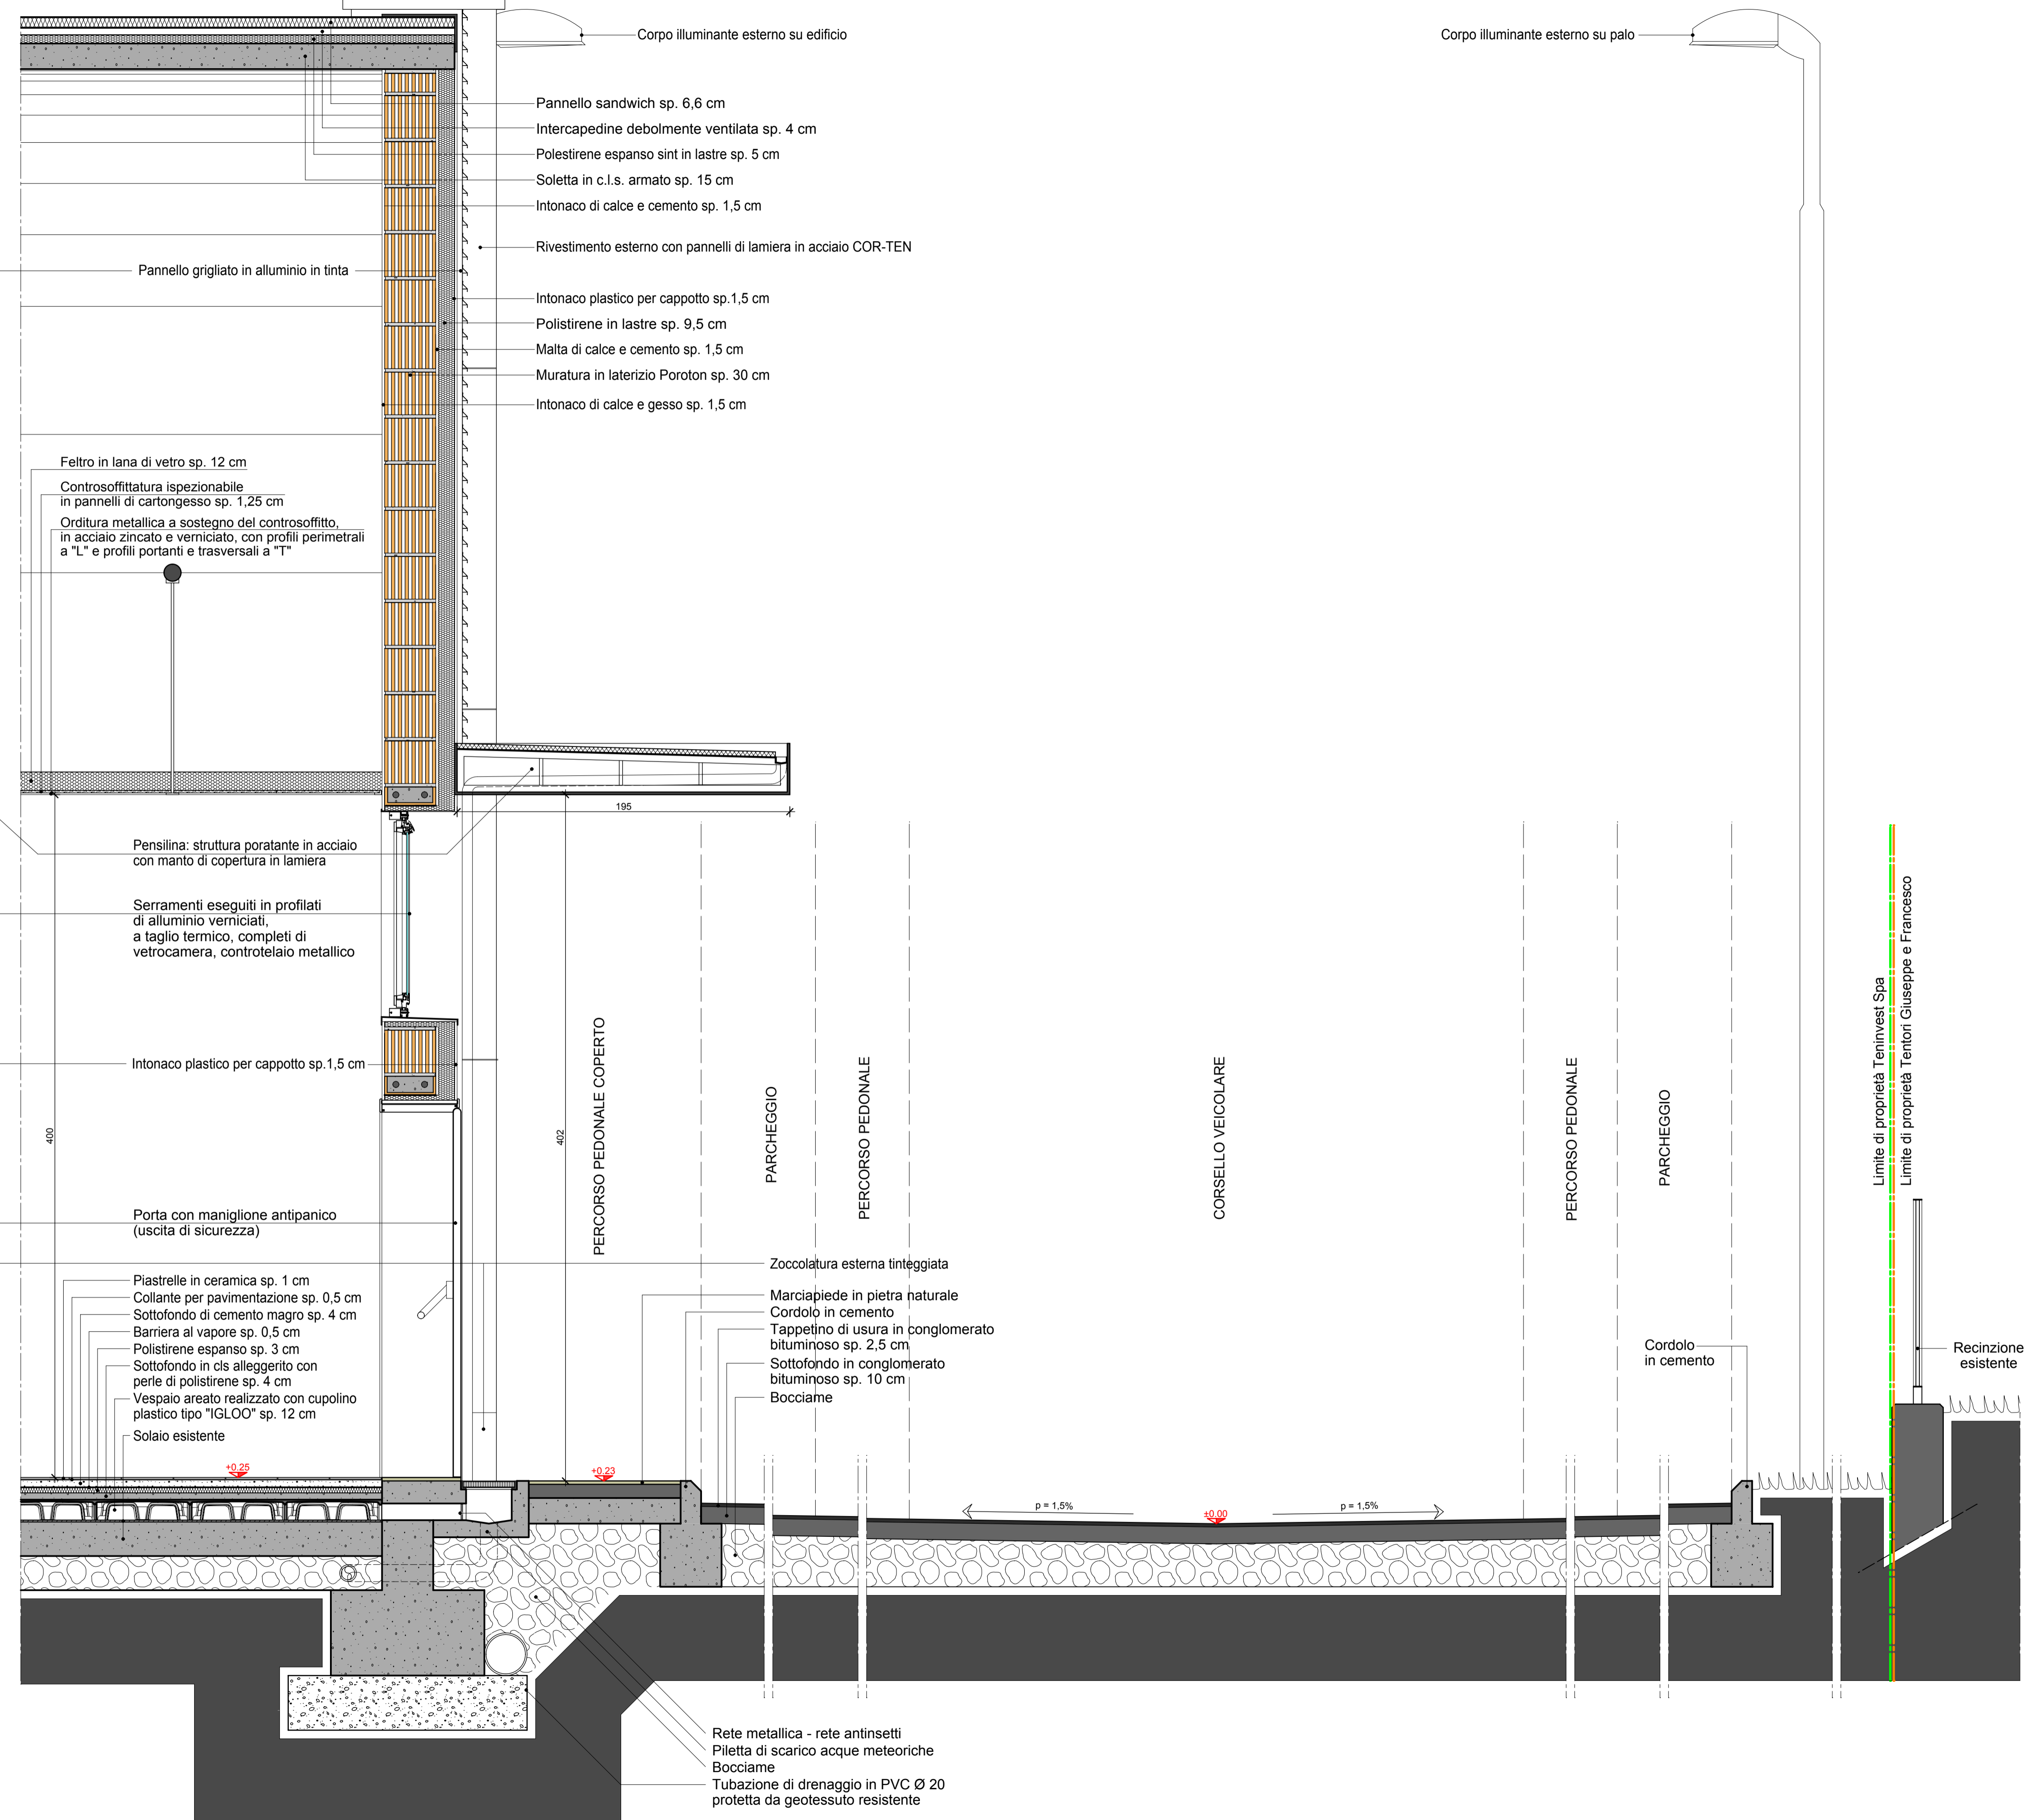

Particolare Prospetto 1:20

Particolare Sezione 1:20

- LEGENDA**
- Limite di proprietà Teninvest Spa
 - Limite di proprietà Tentori Giuseppe e Francesco
 - ±0.00 Quote esistenti (invariate)
 - ±0.00 Quote in progetto

COMUNE DI DOLZAGO
- Provincia di Lecco -

Piano Attuativo
- Via provinciale -

Adottato con Delibera Consiglio Comunale	n°	in data
Publicato all'Albo Pretorio	dal	al
Approvato con Delibera Consiglio Comunale	n°	in data