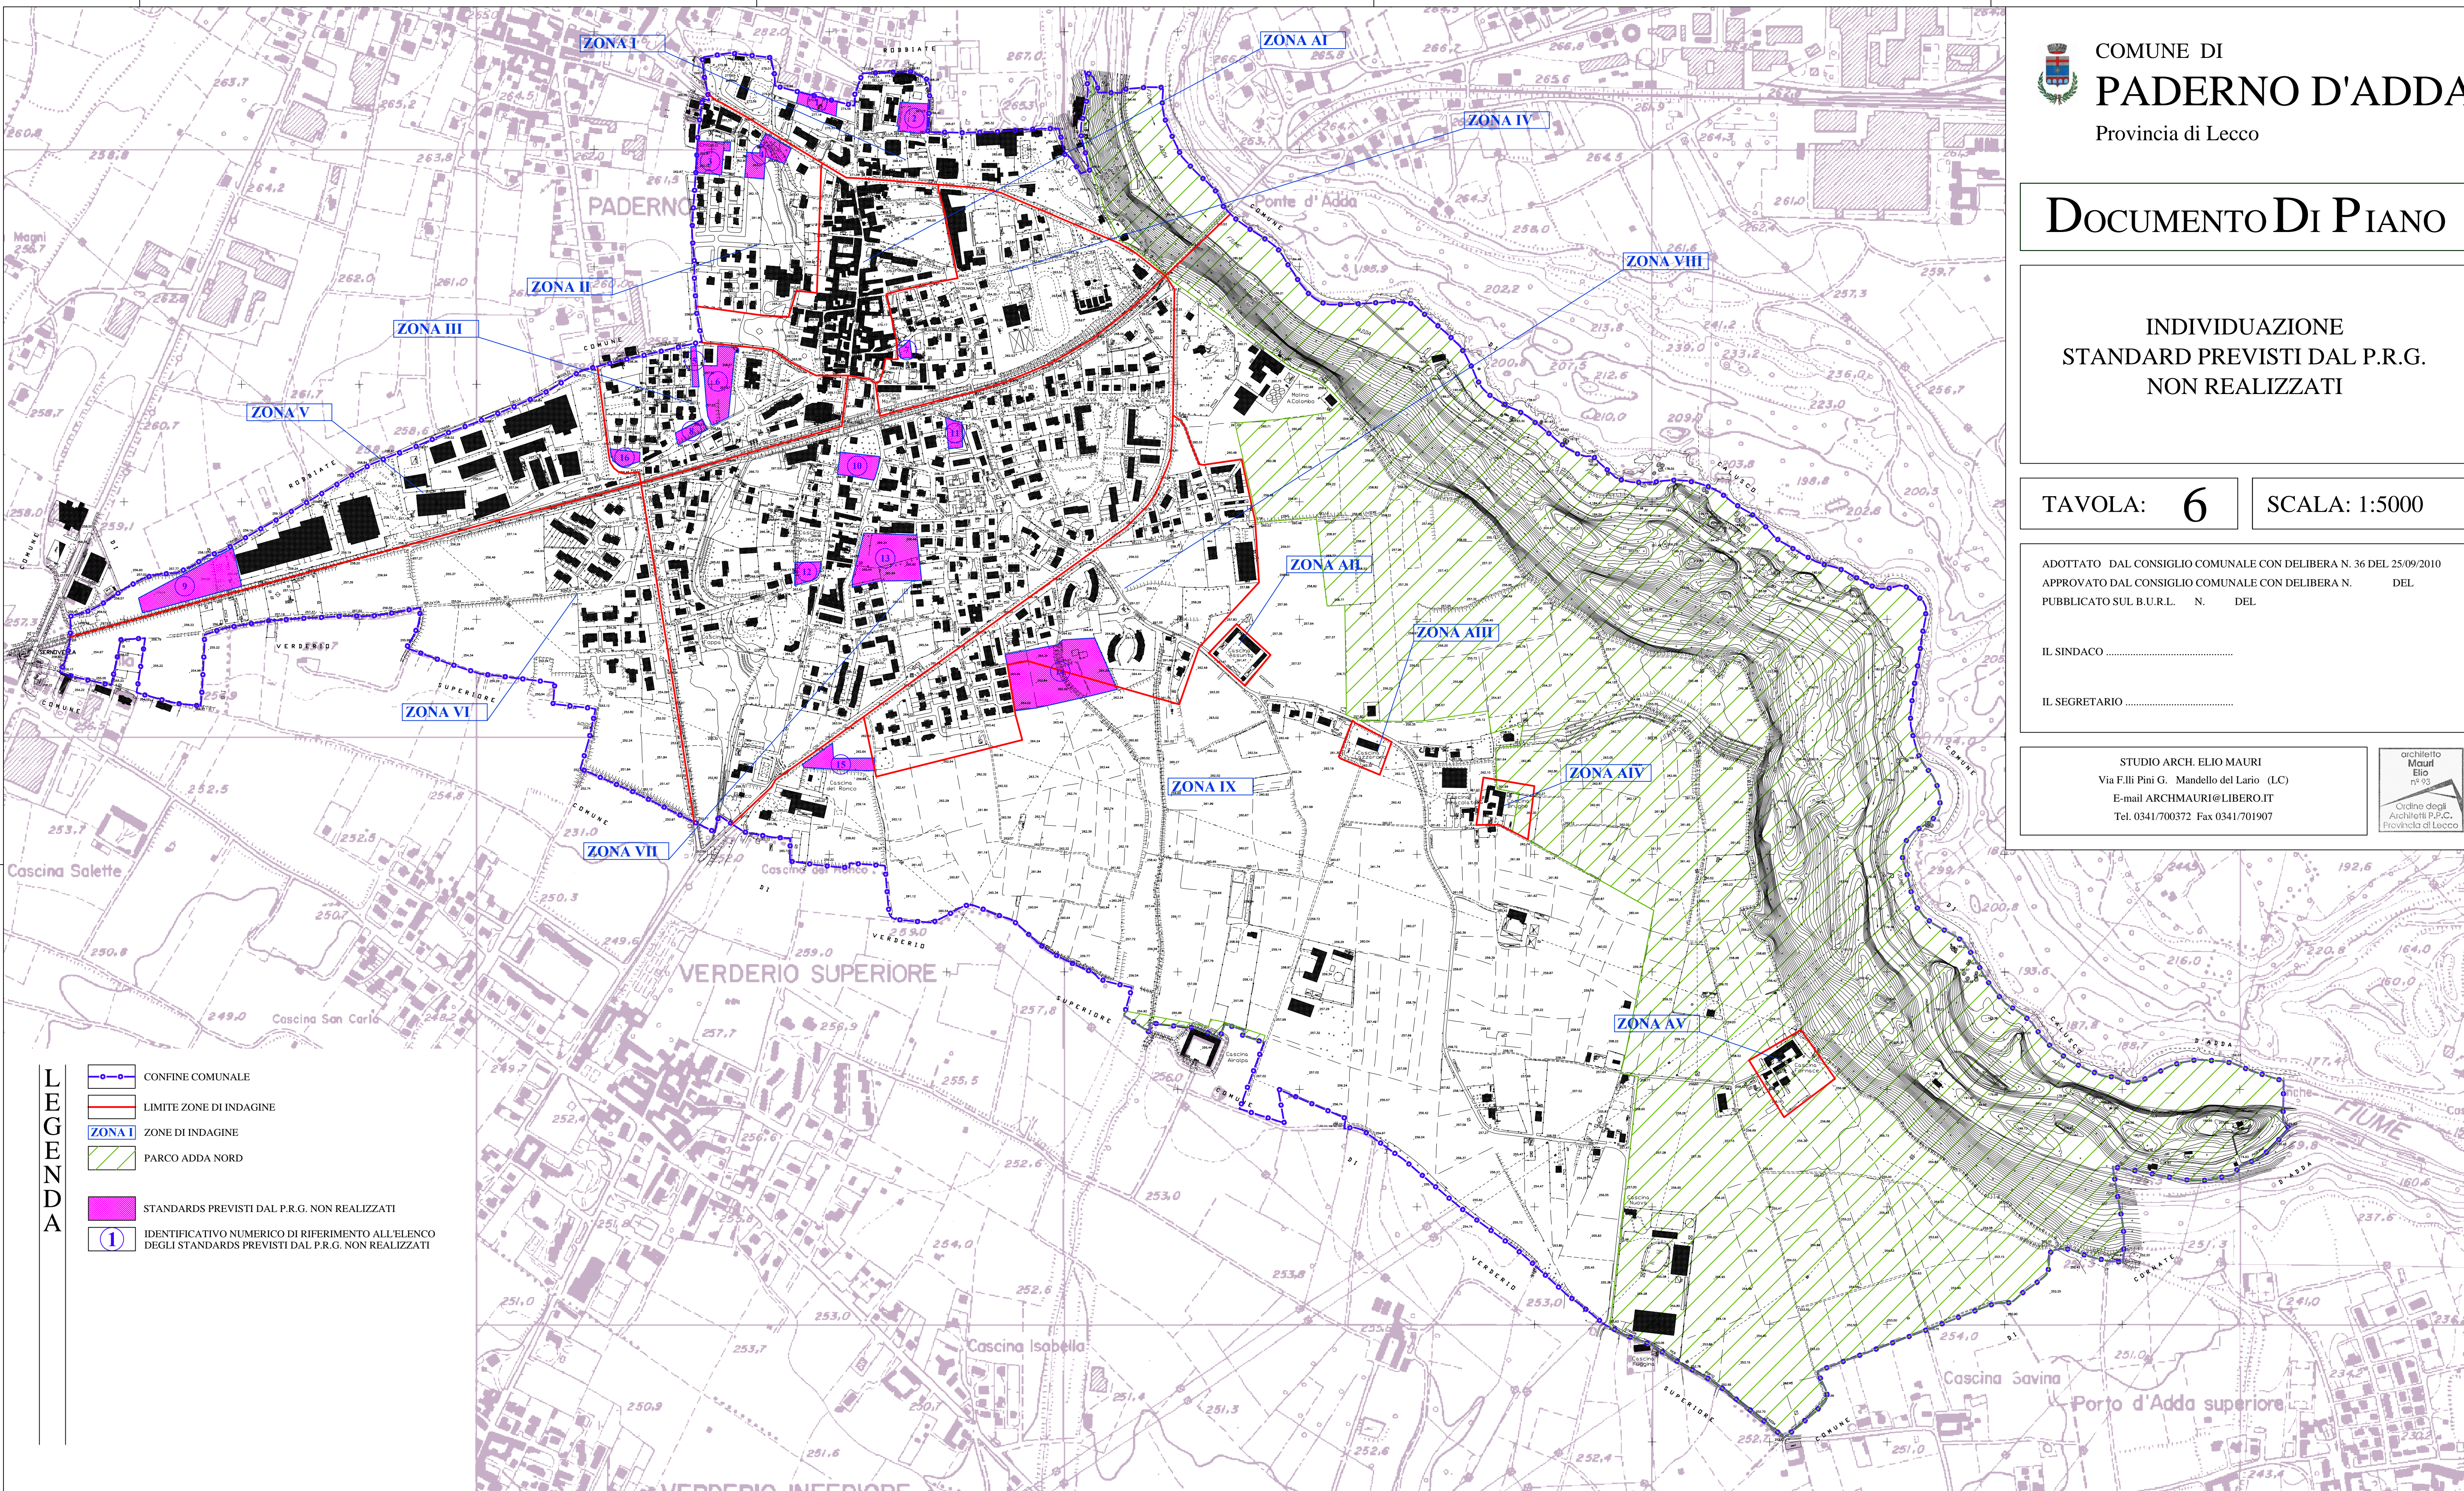

COMUNE DI
PADERNO D'ADDA
Provincia di Lecco

DOCUMENTO DI PIANO

INDIVIDUAZIONE
STANDARD PREVISTI DAL P.R.G.
NON REALIZZATI

TAVOLA: **6**

SCALA: 1:5000

ADOTTATO DAL CONSIGLIO COMUNALE CON DELIBERA N. 36 DEL 25/09/2010
APPROVATO DAL CONSIGLIO COMUNALE CON DELIBERA N. DEL
PUBBLICATO SUL B.U.R.L. N. DEL

IL SINDACO

IL SEGRETARIO

STUDIO ARCH. ELIO MAURI
Via F.lli Pini G. Mandello del Lario (LC)
E-mail ARCHMAURI@LIBERO.IT
Tel. 0341/700372 Fax 0341/701907

PIANO DI GOVERNO DEL TERRITORIO

LEGENDA

-  CONFINI COMUNALI
-  LIMITE ZONE DI INDAGINE
-  ZONE DI INDAGINE
-  PARCO ADDA NORD
-  STANDARDI PREVISTI DAL P.R.G. NON REALIZZATI
-  IDENTIFICATIVO NUMERICO DI RIFERIMENTO ALL'ELENCO DEGLI STANDARDI PREVISTI DAL P.R.G. NON REALIZZATI