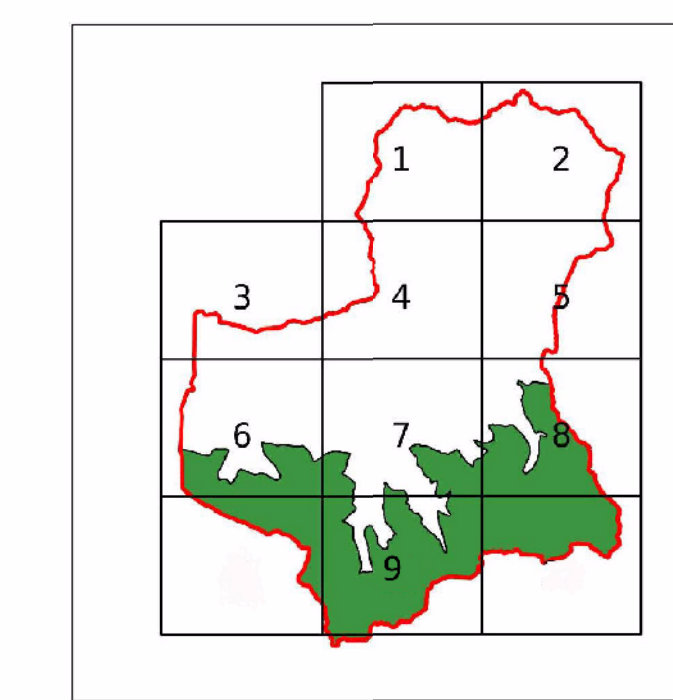

Piano di Indirizzo Forestale

Comunità Montana Valtellina di Morbegno

Provincia di Sondrio

Tavole aggiornate a seguito delle modifiche 2019

Tavola n. 9 - Coefficienti di compensazione

Quadrante rappresentato: 1